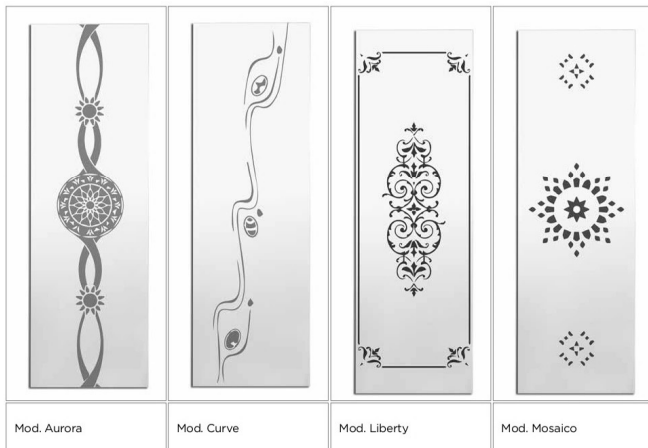

DECORI VETRO

GEOMETRICI

Mod. Mondrian

Mod. Colors

CLASSICI

Mod. Aurora

Mod. Curve

Mod. Liberty

Mod. Clock
No: VSL, VSC, VSSC,

Mod. Flou

Mod. Tulip

Mod. Green
No: VSL, VSC, VSSC,

Mod. Vogue

Mod. Butterfly

ETNICI

Mod. Egizio