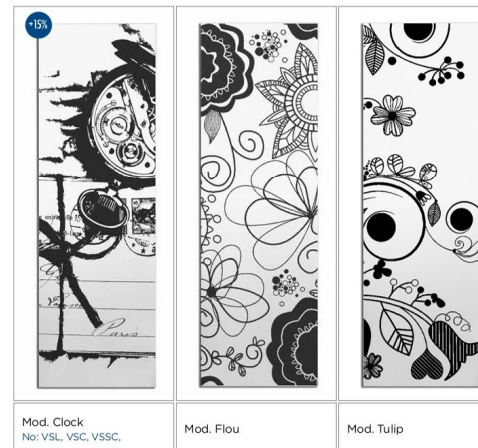

DECORI VETRO

GEOMETRICI

Mod. Mondrian

Mod. Colors

CLASSICI

Mod. Aurora

Mod. Curve

Mod. Liberty

Mod. Clock
No: VSL, VSC, VSSC,

Mod. Flou

Mod. Tulip

Mod. Green
No: VSL, VSC, VSSC,

Mod. Vogue

Mod. Butterfly

ETNICI

Mod. Egizio

POP

		
Mod. Lamp	Mod. Coca Cola VSL, VSC	Mod. Pimp VSL, VSC
		
Mod. Marilyn Colors VSL, VSC	Mod. Pop	Mod. Marilyn No: VS, VSL, VSC, VSSC

DECORI VETRO

LINEAR

					
Mod. Fasce-2	Mod. Fasce-3	Mod. Fasce-4	Mod. Fasce-5	Mod. Fasce-6	Mod. Fasce-7
					
Mod. Fasce-8	Mod. Stil-1	Mod. Stil-2	Mod. Stil-3	Mod. Stil-4	Mod. Quadro