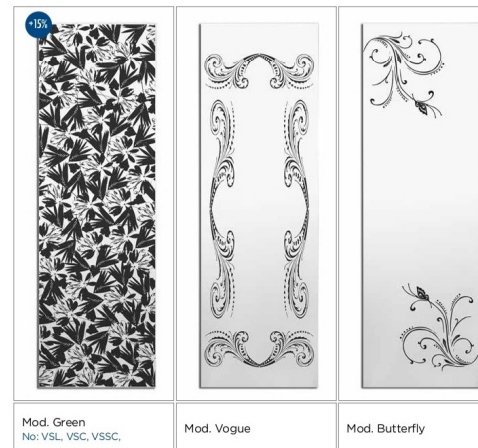

DECORI VETRO

GEOMETRICI

Mod. Mondrian

Mod. Colors

CLASSICI

Mod. Aurora

Mod. Curve

Mod. Liberty

Mod. Mosaico

Mod. Tetris

Mod. Orchidea

Mod. Primavera

Mod. Summer

Mod. Trittico

DECORI VETRO

VINTAGE

Mod. Clock
No: VSL, VSC, VSSC,

Mod. Flou

Mod. Tulip

Mod. Green
No: VSL, VSC, VSSC,

Mod. Vogue

Mod. Butterfly

ETNICI

Mod. Egizio

POP

		
Mod. Lamp	Mod. Coca Cola VSL, VSC	Mod. Pimp VSL, VSC
		
Mod. Marilyn Colors VSL, VSC	Mod. Pop	Mod. Marilyn No: VS, VSL, VSC, VSSC

DECORI VETRO

LINEAR

					
Mod. Fasce-2	Mod. Fasce-3	Mod. Fasce-4	Mod. Fasce-5	Mod. Fasce-6	Mod. Fasce-7
					
Mod. Fasce-8	Mod. Stil-1	Mod. Stil-2	Mod. Stil-3	Mod. Stil-4	Mod. Quadro