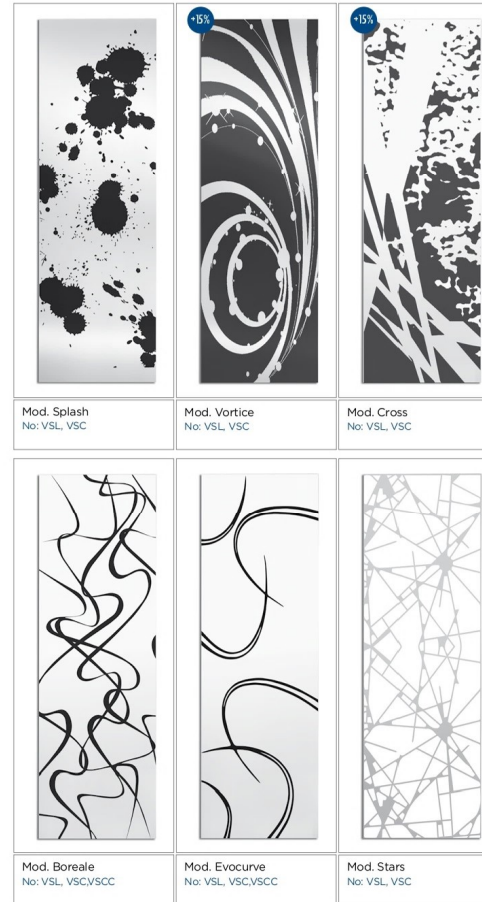

NATURA

Mod. Alberoeleena
No: VSL, VSC, VSSC

Mod. Water

Mod. Girasoli

Mod. Ninfea

Mod. Raku
No: VSL, VSC, VSSC

Mod. Soluna

Mod. Jungle
No: VSL, VSC, VSSC

+15% Decori con maggiorazione del 15% su tutte le lavorazioni

DECORI VETRO

FLOWERS

LACCATI

DECORI VETRO

ASTRATTI

CERCHI

+15% Decori con maggiorazione del 15% su tutte le lavorazioni

DECORI VETRO

MATERICI

		
Mod. Matters No: VSL, VSC, VSSC	Mod. Earth No: VSL, VSC, VSSC	Mod. Lake No: VSL, VSC, VSSC
		
Mod. Mars No: VSL, VSC, VSSC	Mod. Geoma No: VSL, VSC, VSSC	Mod. Ice No: VSL, VSC, VSSC

POP

		
Mod. Lamp	Mod. Coca Cola VSL, VSC	Mod. Pimp VSL, VSC
		
Mod. Marilyn Colors VSL, VSC	Mod. Pop	Mod. Marilyn No: VS, VSL, VSC, VSSC

DECORI VETRO

LINEAR

					
Mod. Fasce-2	Mod. Fasce-3	Mod. Fasce-4	Mod. Fasce-5	Mod. Fasce-6	Mod. Fasce-7
					
Mod. Fasce-8	Mod. Stil-1	Mod. Stil-2	Mod. Stil-3	Mod. Stil-4	Mod. Quadro