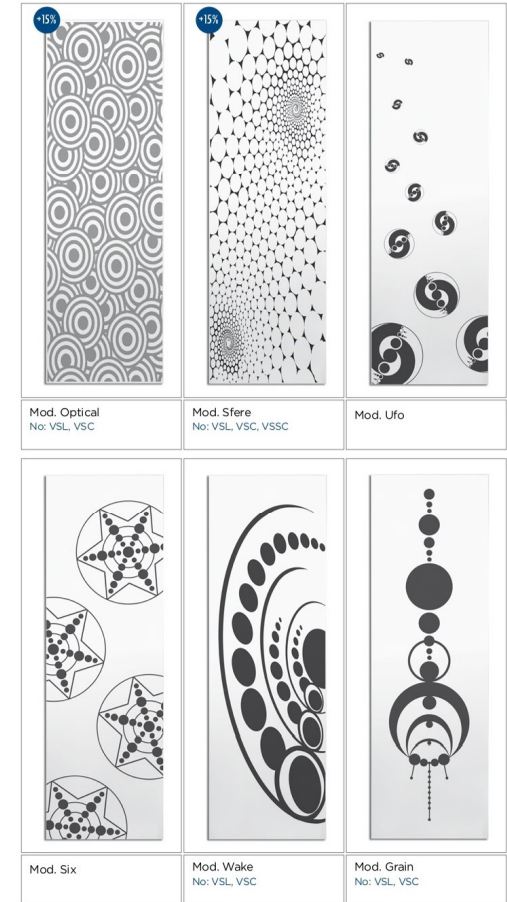

Mod. Clock
No: VSL, VSC, VSSC,

Mod. Flou

Mod. Tulip

Mod. Green
No: VSL, VSC, VSSC,

Mod. Vogue

Mod. Butterfly

ETNICI

Mod. Egizio

NATURA

Mod. Alberoeleena
No: VSL, VSC, VSSC

Mod. Water

Mod. Girasoli

Mod. Ninfea

Mod. Raku
No: VSL, VSC, VSSC

Mod. Soluna

Mod. Jungle
No: VSL, VSC, VSSC

+15% Decori con maggiorazione del 15% su tutte le lavorazioni

DECORI VETRO

FLOWERS

LACCATI

DECORI VETRO

ASTRATTI

CERCHI

+15% Decori con maggiorazione del 15% su tutte le lavorazioni

DECORI VETRO

MATERICI

		
Mod. Matters No: VSL, VSC, VSSC	Mod. Earth No: VSL, VSC, VSSC	Mod. Lake No: VSL, VSC, VSSC
		
Mod. Mars No: VSL, VSC, VSSC	Mod. Geoma No: VSL, VSC, VSSC	Mod. Ice No: VSL, VSC, VSSC