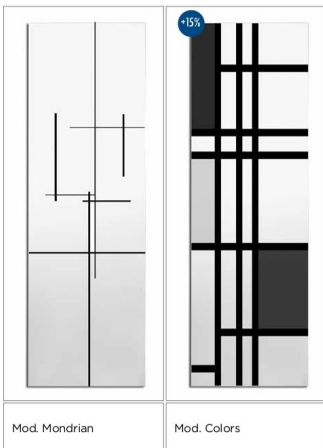

DECORI VETRO

GEOMETRICI

Mod. Mondrian

Mod. Colors

CLASSICI

Mod. Aurora

Mod. Curve

Mod. Liberty

Mod. Clock
No: VSL, VSC, VSSC,

Mod. Flou

Mod. Tulip

Mod. Green
No: VSL, VSC, VSSC,

Mod. Vogue

Mod. Butterfly

ETNICI

Mod. Egizio

POP

		
Mod. Lamp	Mod. Coca Cola VSL, VSC	Mod. Pimp VSL, VSC
		
Mod. Marilyn Colors VSL, VSC	Mod. Pop	Mod. Marilyn No: VS, VSL, VSC, VSSC

DECORI VETRO

LINEAR

					
Mod. Fasce-2	Mod. Fasce-3	Mod. Fasce-4	Mod. Fasce-5	Mod. Fasce-6	Mod. Fasce-7
					
Mod. Fasce-8	Mod. Stil-1	Mod. Stil-2	Mod. Stil-3	Mod. Stil-4	Mod. Quadro

✓ NB: Le lavorazioni realizzabili sui decori della linea LINEAR sono: VS,VL,DL