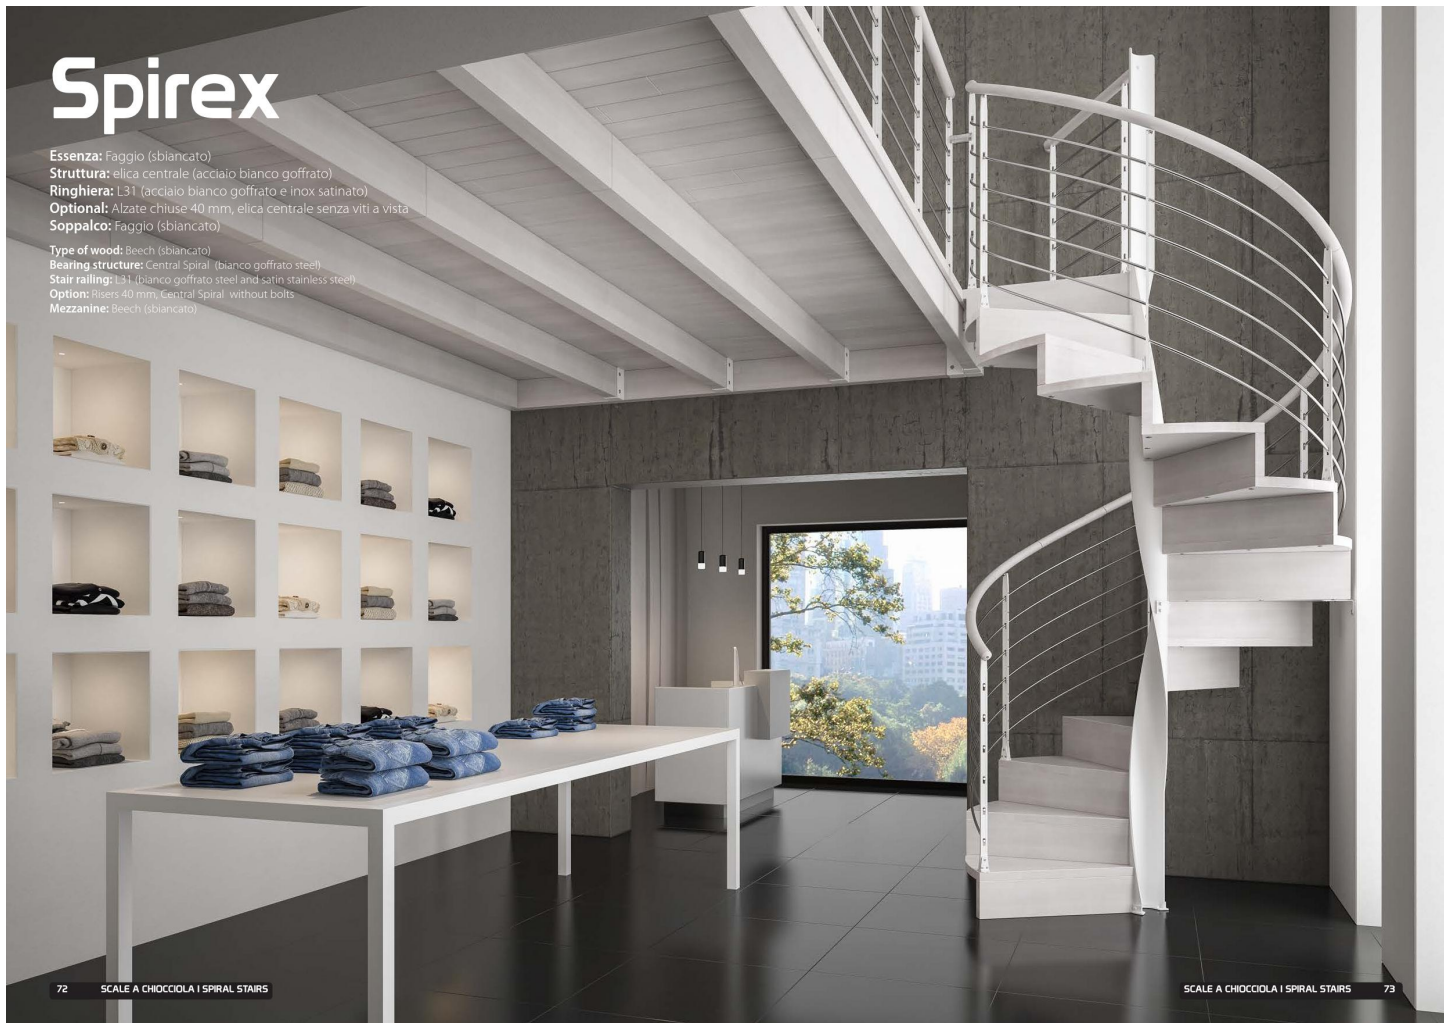

Spirex

Essenza: Faggio (sbiancato)

Struttura: elica centrale (acciaio bianco goffrato)

Ringhiera: L31 (acciaio bianco goffrato e inox satinato)

Optional: Alzate chiuse 40 mm, elica centrale senza viti a vista

Soppalco: Faggio (sbiancato)

Type of wood: Beech (sbiancato)

Mezzanine: Beech (sbiancato)