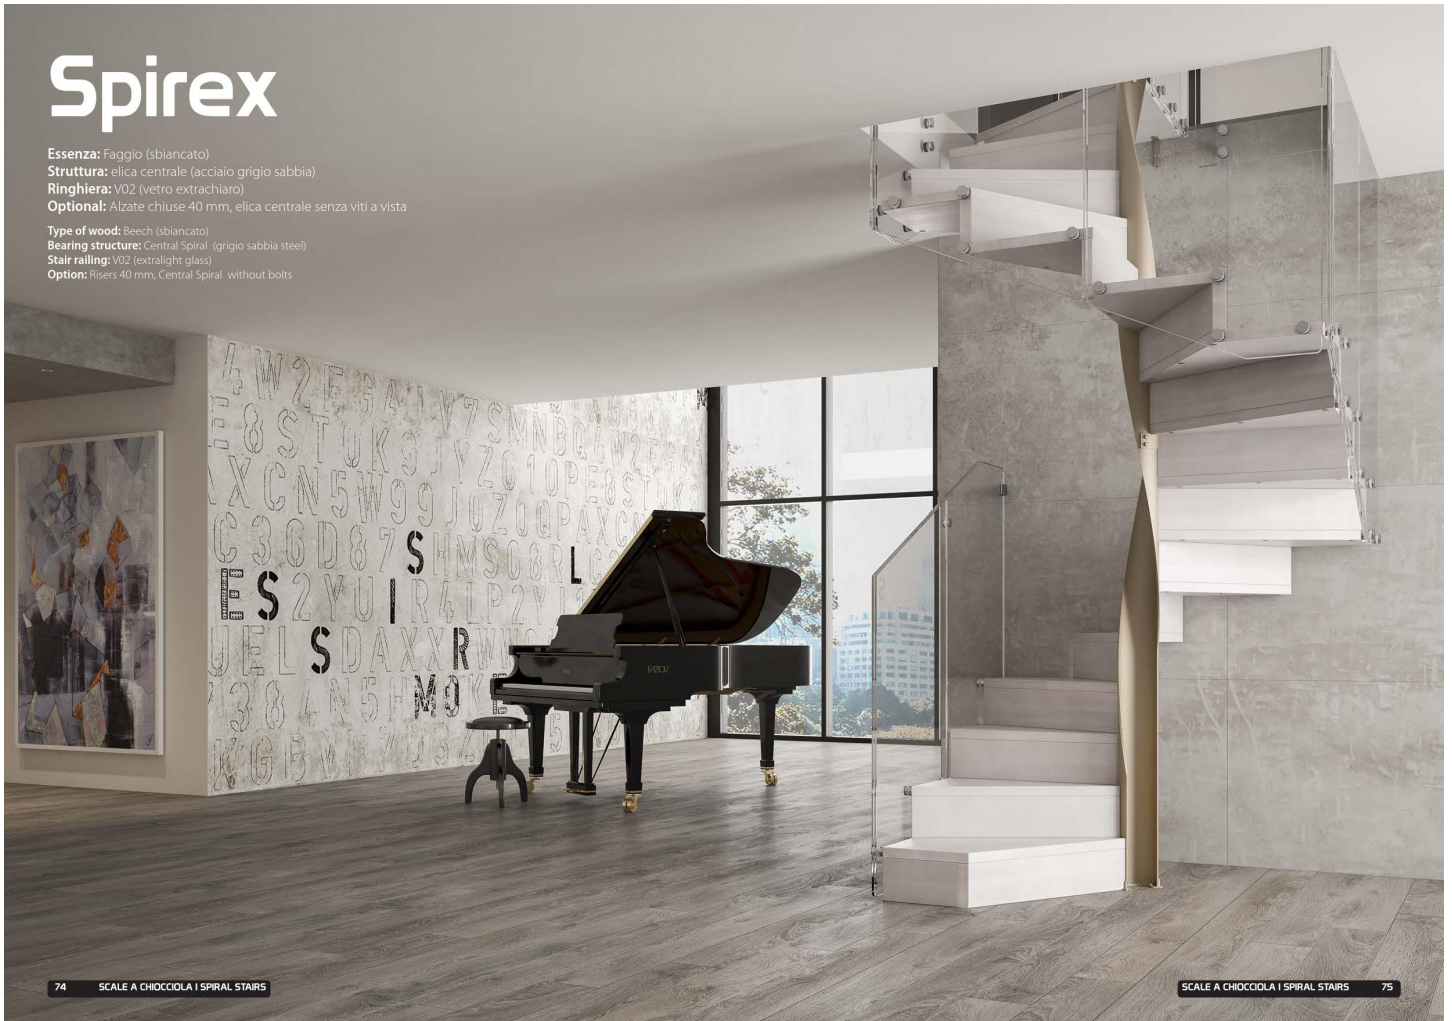

Spirex

Essenza: Faggio (sbiancato)

Struttura: elica centrale (acciaio grigio sabbia)

Ringhiera: V02 (vetro extrachiaro)

Optional: Alzate chiuse 40 mm, elica centrale senza viti a vista

Type of wood: Beech (sbiancato)

Bearing structure: Central Spiral (grigio sabbia steel)

Stair railing: V02 (extralight glass)

Option: Risers 40 mm, Central Spiral without bolts