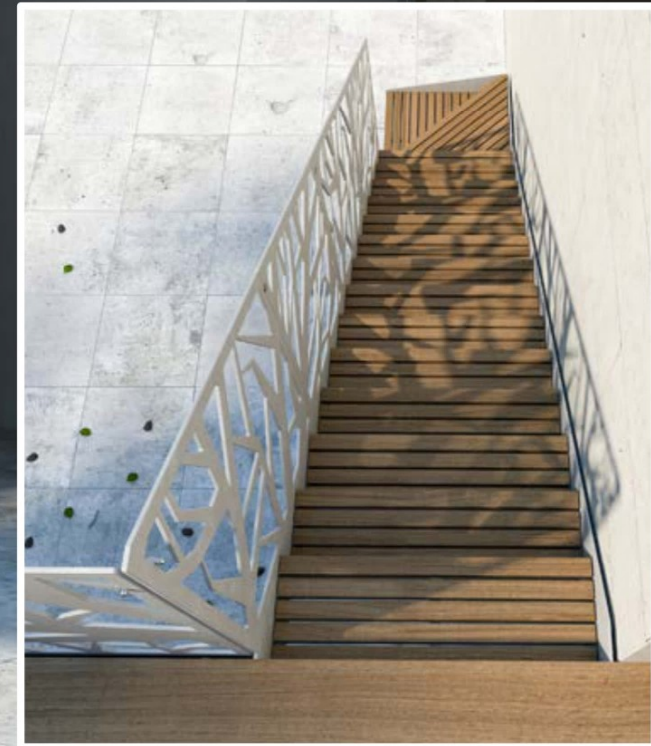

Proxima Outdoor

**Pedata in
Acciaio Zincato 10 mm
e Legno per Esterno 30 mm**

Struttura "F"

Ringhiera P02 Zincata

Legno per Esterno

Galvanized Steel 10 mm
and Outdoor Wood 30 mm
Treads

Stringer Type "F"

Railing P02 Galvanized

Outdoor Wood