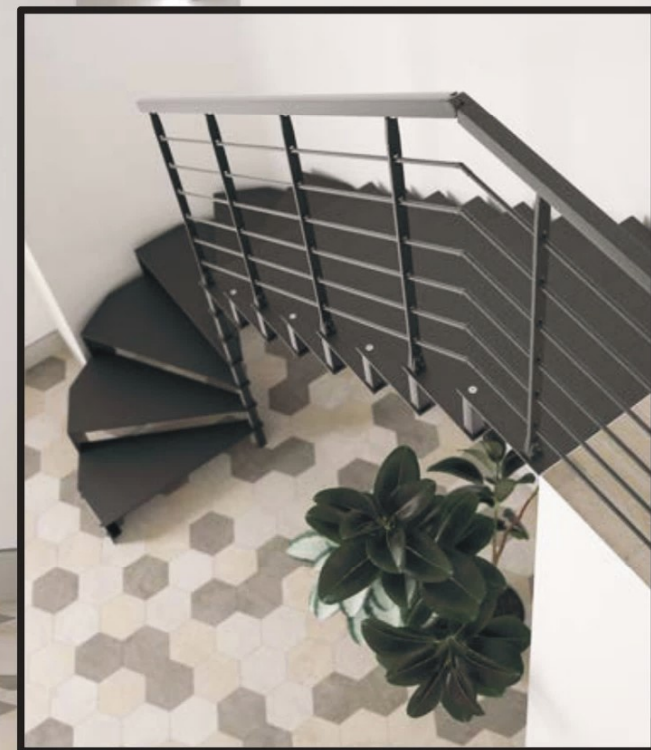

Struttura "S"

Stringer Type "S"

Ringhiera Q31V

Railing Q31V

Struttura Pressopiegata Elicoidale

Segmented bent stringer

© Freeform Iron

- Pedata in Faggio 40 mm** Beech Treads 40 mm
- Struttura "S"** Stringer Type "S"
- Ringhiera F18** Railing F18
- Led Sottogradino** Under-tread LED Lighting
- Faggio Lista Intera** Extra wood type