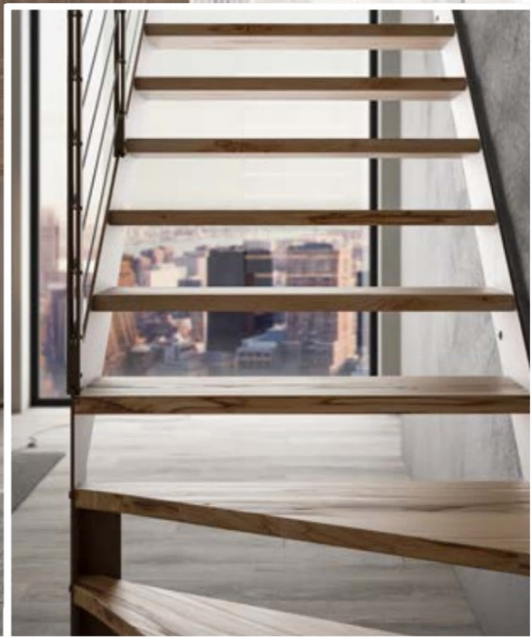

© Proxima

Pedata in Faggio Rustico 40 mm

Struttura "F"

Ringhiera F28

Strutture senza Viti a Vista

Rustic Beech Treads 40 mm

Stringer Type "F"

Railing F28

Stringer W/Hidden Connections