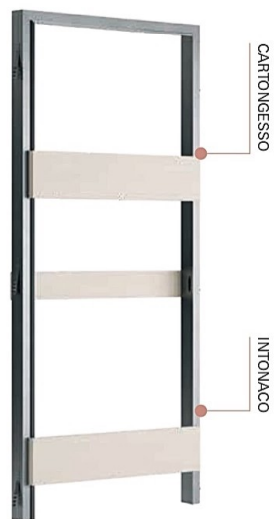

DESIGN E AFFIDABILITÀ

INNOVAZIONE CONTINUA

SERVIZIO EFFICIENTE

PRESENZA INTERNAZIONALE

PASSIONE PER IL MESTIERE

CONTROTELA I PER PORTE A SCOMPARS A

Absolute Swing di Ermetika è la soluzione FILO MURO per porte a battente che risponde al bisogno dei progettisti di cercare nuovi sistemi di chiusura capaci di coniugare praticità e design. Disponibile per pareti in intonaco e in cartongesso, permette di celare gli accessi ad ambienti riservati, come dispense e ripostigli, creando un effetto di totale continuità con le pareti. Absolute Swing coniuga perfettamente la necessità di nascondere ed isolare con quella di decorare ed arredare.

**Disponibile
in versione
Tirare/Spingere**

Niente stipiti,
niente coprifili,
assolutamente
minimale.

ABSOLUTE SWING

Filo Muro battente

VARIANTI

TUTT'ALTEZZA
PAG. 32

TRAPEZOIDALE
PAG. 34

ANTA DOPPIA
PAG. 36

Novità dal gusto minimal che offre libertà stilistica assoluta e possibilità di personalizzare al meglio il proprio

habitat. I prodotti della linea filo muro assieme alle porte nelle loro varianti colorate, decorate, in legno o rivestite renderanno possibile la creazione di ambienti eleganti e confortevoli, uniti da legami invisibili.