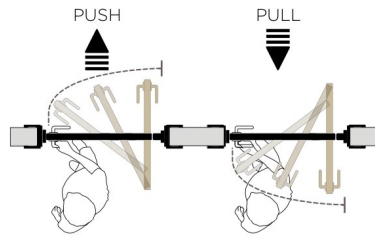

**TESLA ROTOTRASLANTE - Brossè Rovere Chiaro
SOLUZIONE 19B**