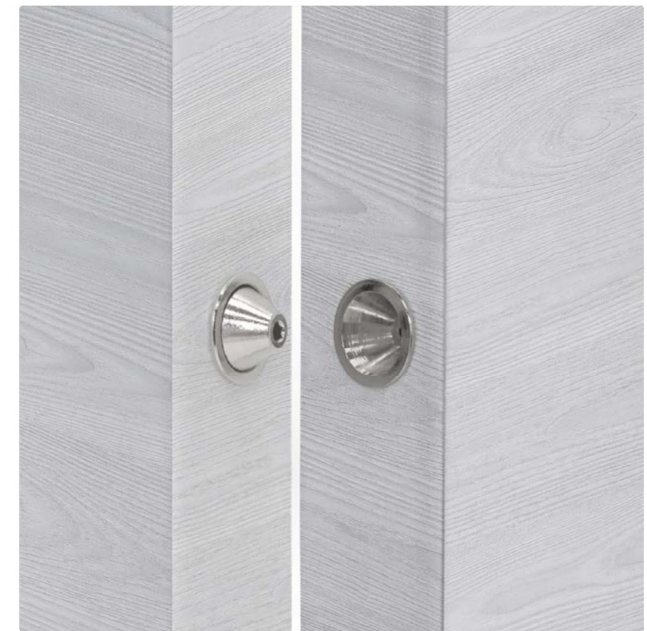

TESLA - Olmo Grey