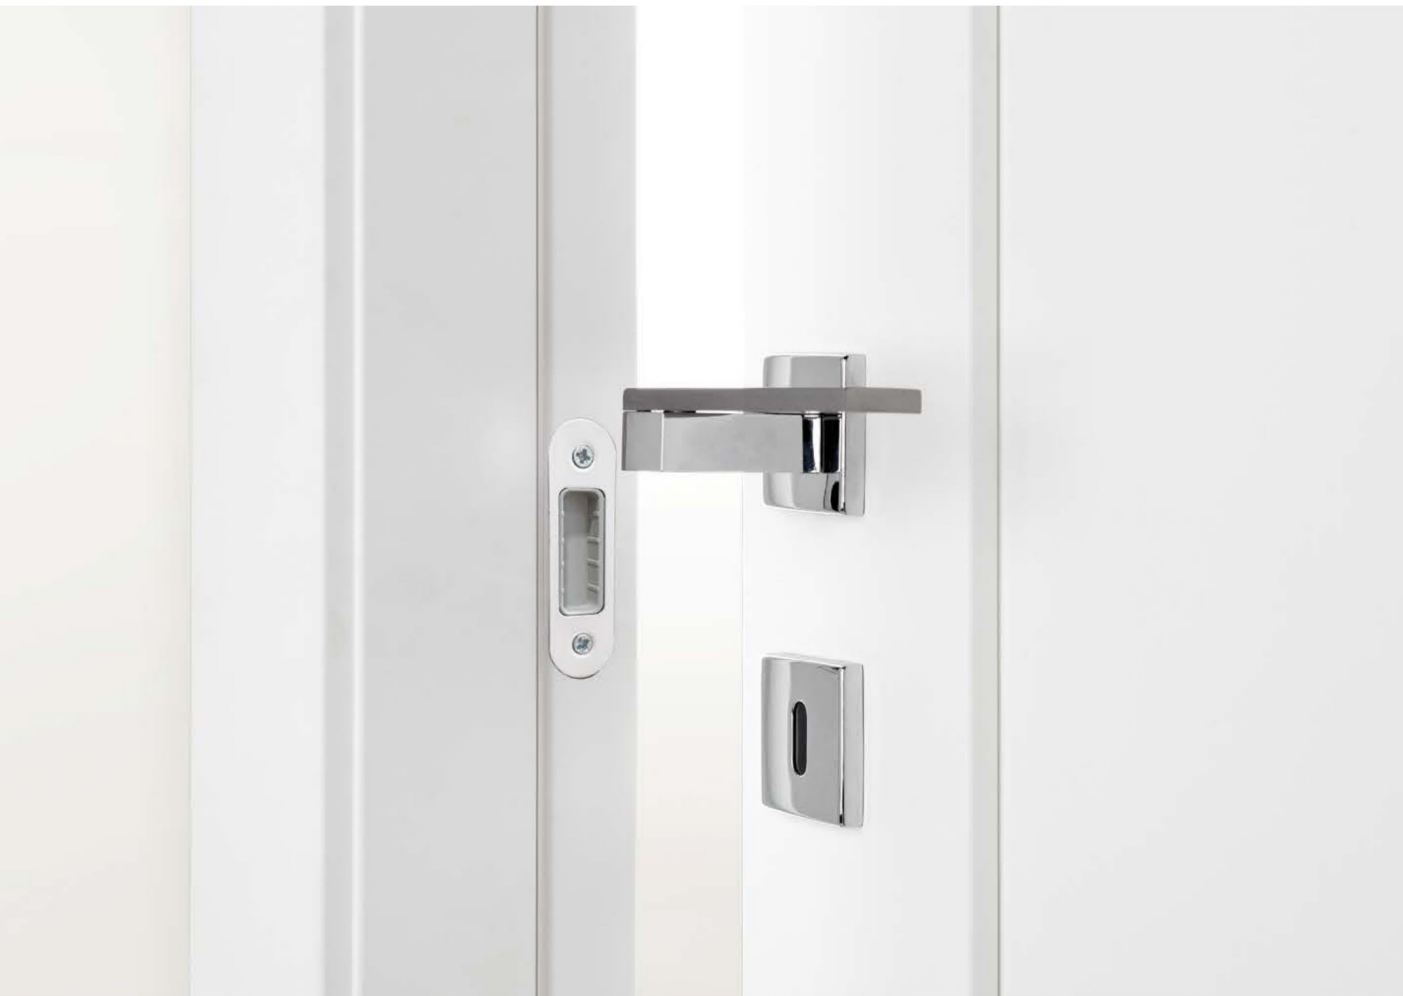

LA PORTA SU MISURA PER TE