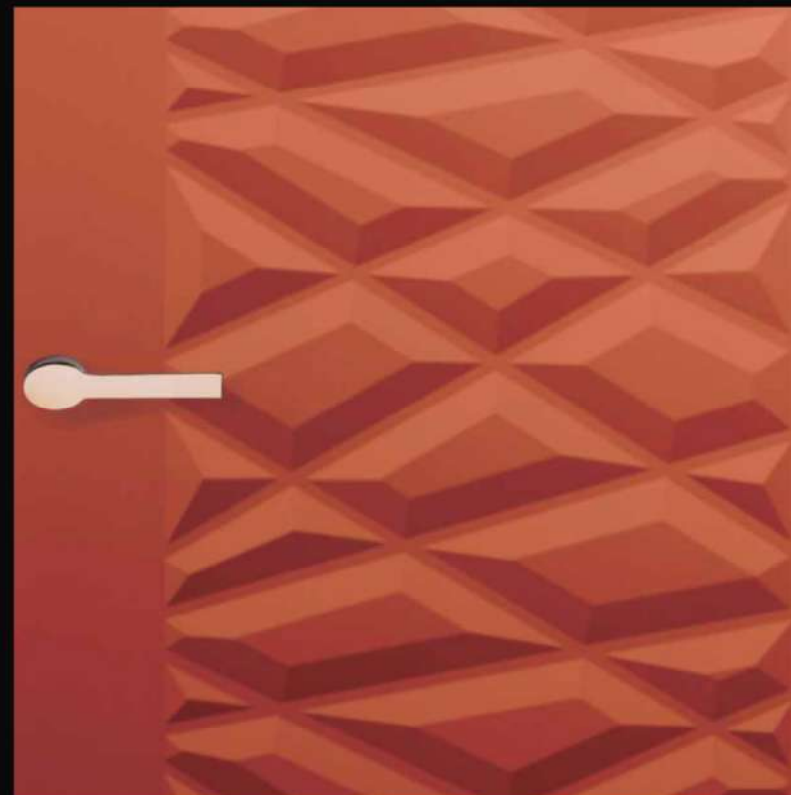

# SOLID LIGHT

Design Celestino Sanna

Celestino Sanna

Nel progetto SOLID LIGHT ho voluto indagare i segreti delle superfici e dei materiali per arrivare alla giusta misura, dove la luce scolpisce le superfici creando disegni e vibrazioni. Forme che cambiano con il nostro punto di vista, mai invadenti, mai eccessive ma sempre vive e presenti. La sfida di queste superfici è di riportare l'oggetto porta ad una forma protagonista e comunicante negli ambienti, una presenza che segna un'altra dimensione, un'altre, ma nel farlo si fonde con lo spazio-luce, con le superfici, con i colori e con i materiali che la circondano.

*With the SOLID LIGHT project I wanted to explore the secrets of surfaces and materials so to attain the right balance as light chisels the surfaces creating patterns and vibrations. Shapes that change as our point of view shifts, never excessive or intruding, but always vibrant and eye-catching. The challenge consists in reinstating the role of the door as a key, connecting feature in the house environment, a presence that hints at another dimension, beyond, yet in doing so it blends in with light and space and with the surfaces, colours and materials surrounding it.*

## SOLID LIGHT

VERSIONE FLAT  
(FILOMURO)

(FLUSH TO THE WALL)

TEMA

DIAMOND