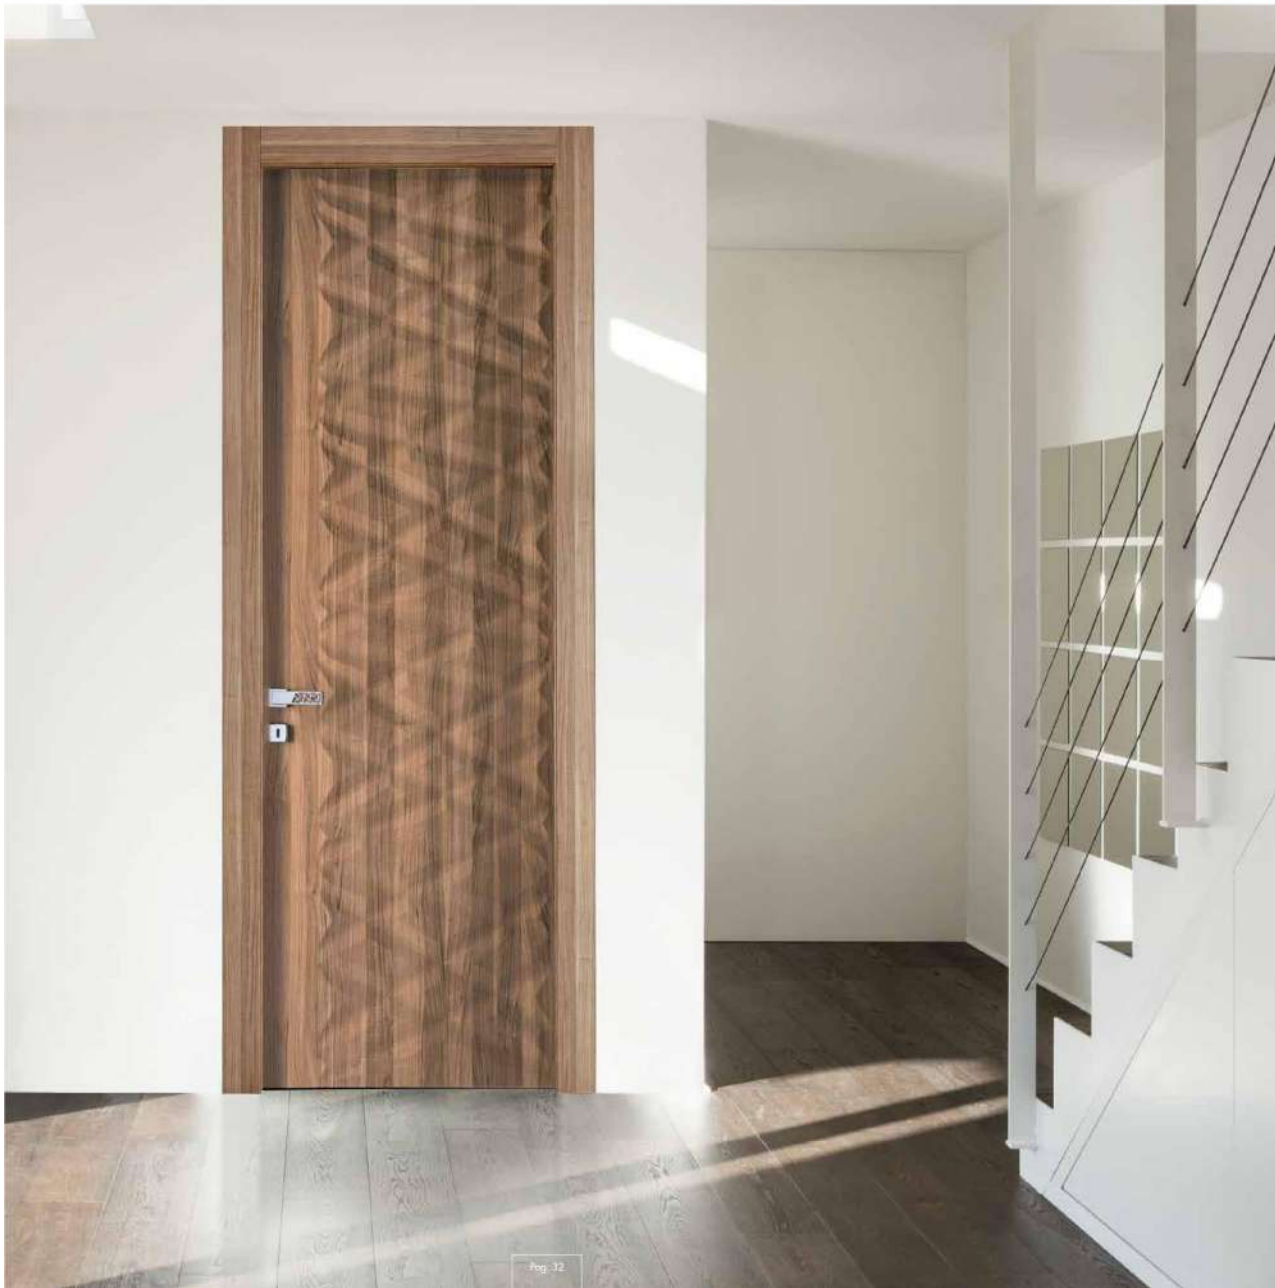

**SOLID
LIGHT**

VERSIONE CON
TELAIO STANDARD
WITH STANDARD CASING

Porta battente motivo TEMA, versione in essenza NOCE BISCOTTO.
Fingred door TEMA pattern, BISCUIT WALNUT veneer.