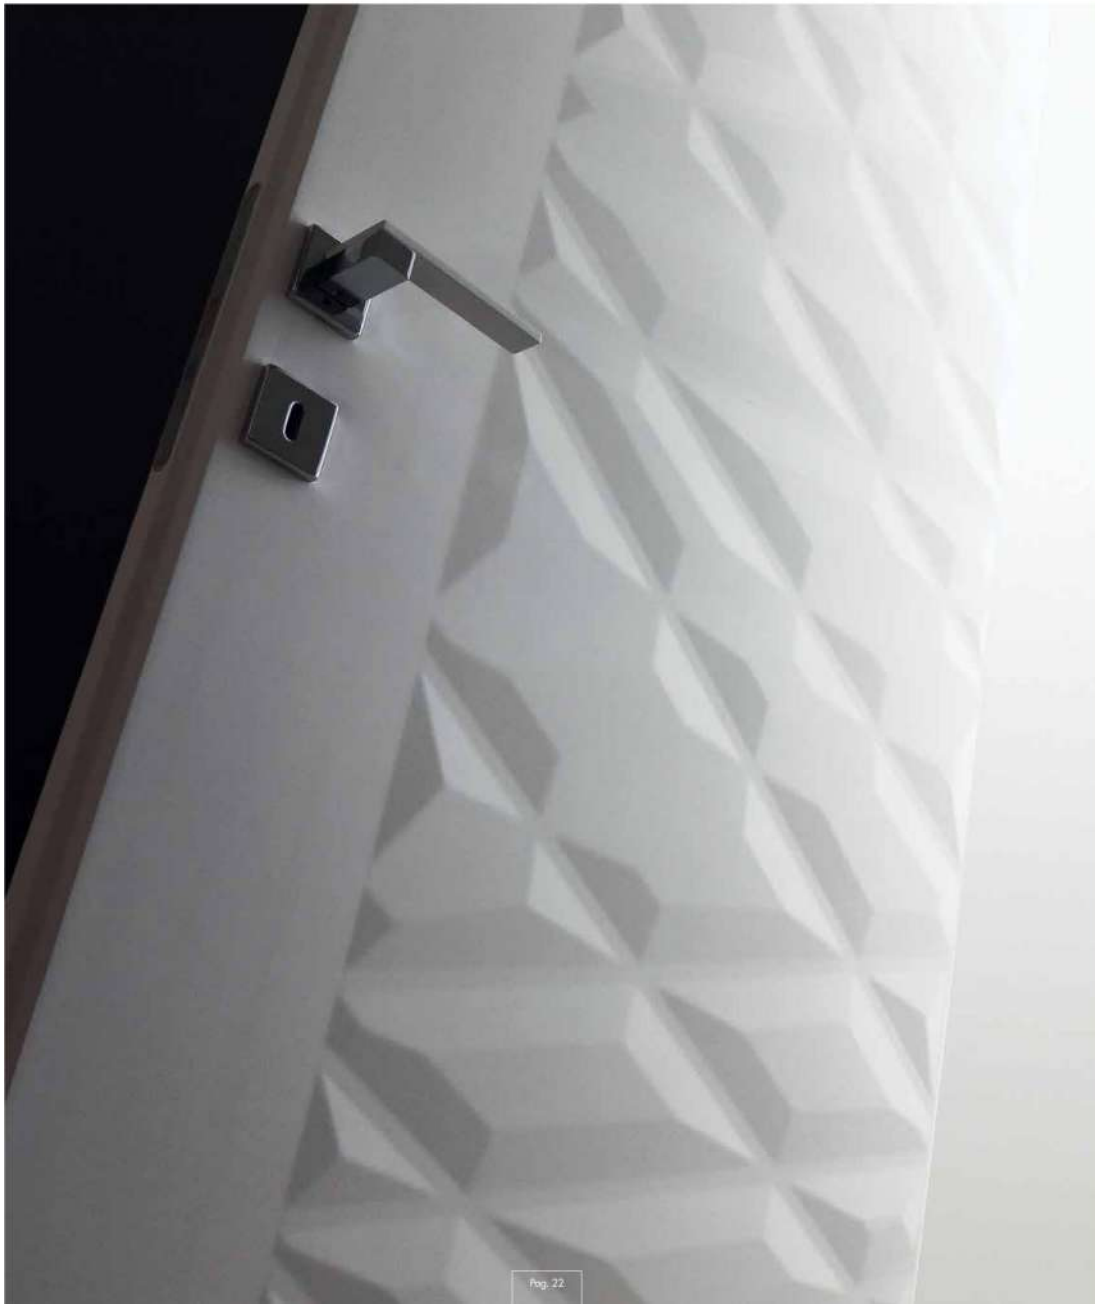

Porta Flat (liscia) motivo TEMA.  
*Flat door (flush to the wall) TEMA pattern.*

Fig. 22

Fig. 23

**SOLID  
LIGHT**

VERSIONE FLAT

Porta Flat (flamur) motivo TEMPA,  
finitura MICENE ULTRA SAT.

Flat door (flush to the wall) TEMPA pattern,  
MICENE ULTRA SAT finish.