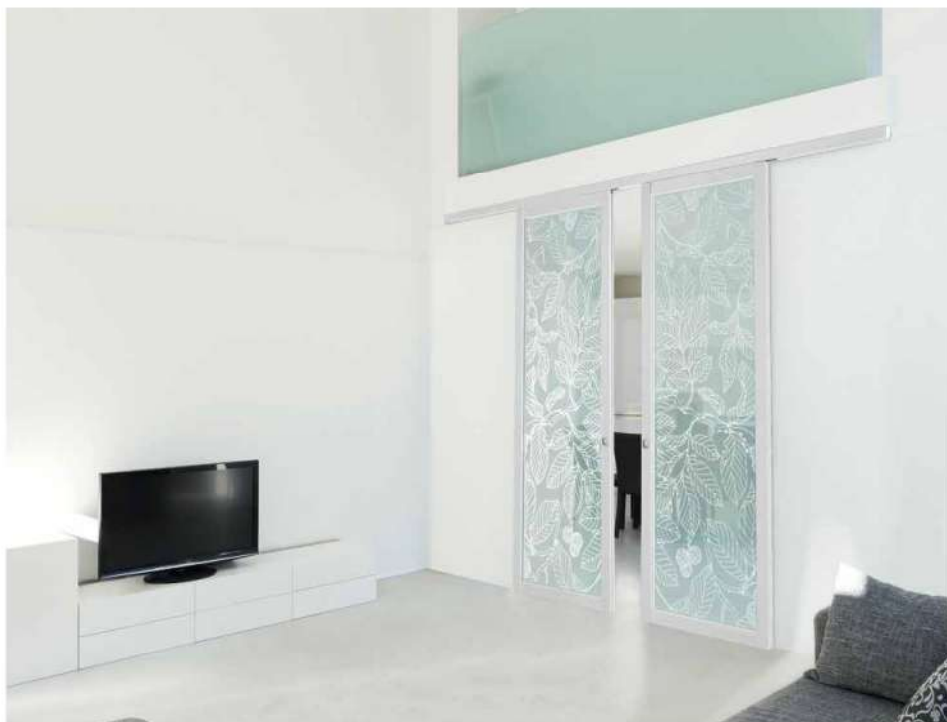

VERSIONE A VETRO
SCORREVOLE
GLASS SLIDING DOOR

SOLUZIONE 26SP scorrevole a parete a due ante con binario Minimal in essenza, finitura ROVERE GESSO. Vetro acidato con decoro JUNGLE sabbliato.

SOLUTION 26SP double-panel wall sliding door with Minimal track, CHALK OAK finish, Acid-etched glass with JUNGLE sandblasted decoration.