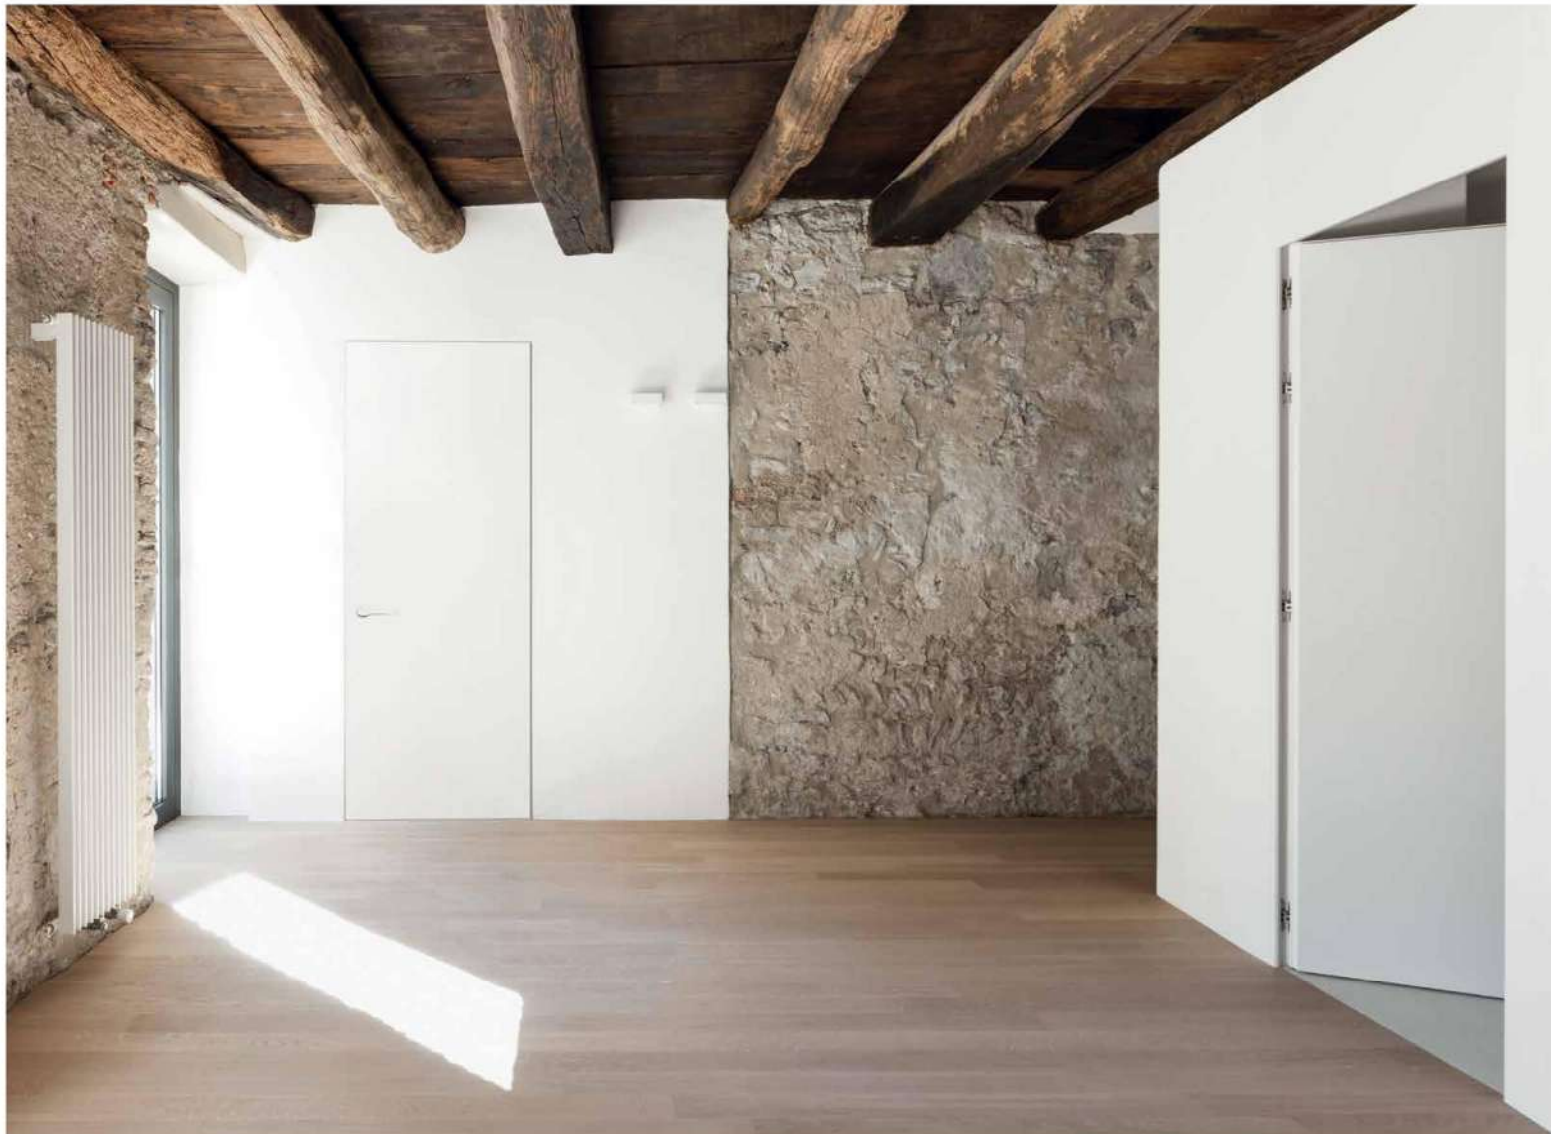

FLAT
PITTURABILE

Pano battente filomuro (FIAT), pitturabile. Maniglia CUCKY Cioma lucido.
FIAT (flush to the wall) hinged door, paintable. CUCKY door handle, Polished Chrome finish.