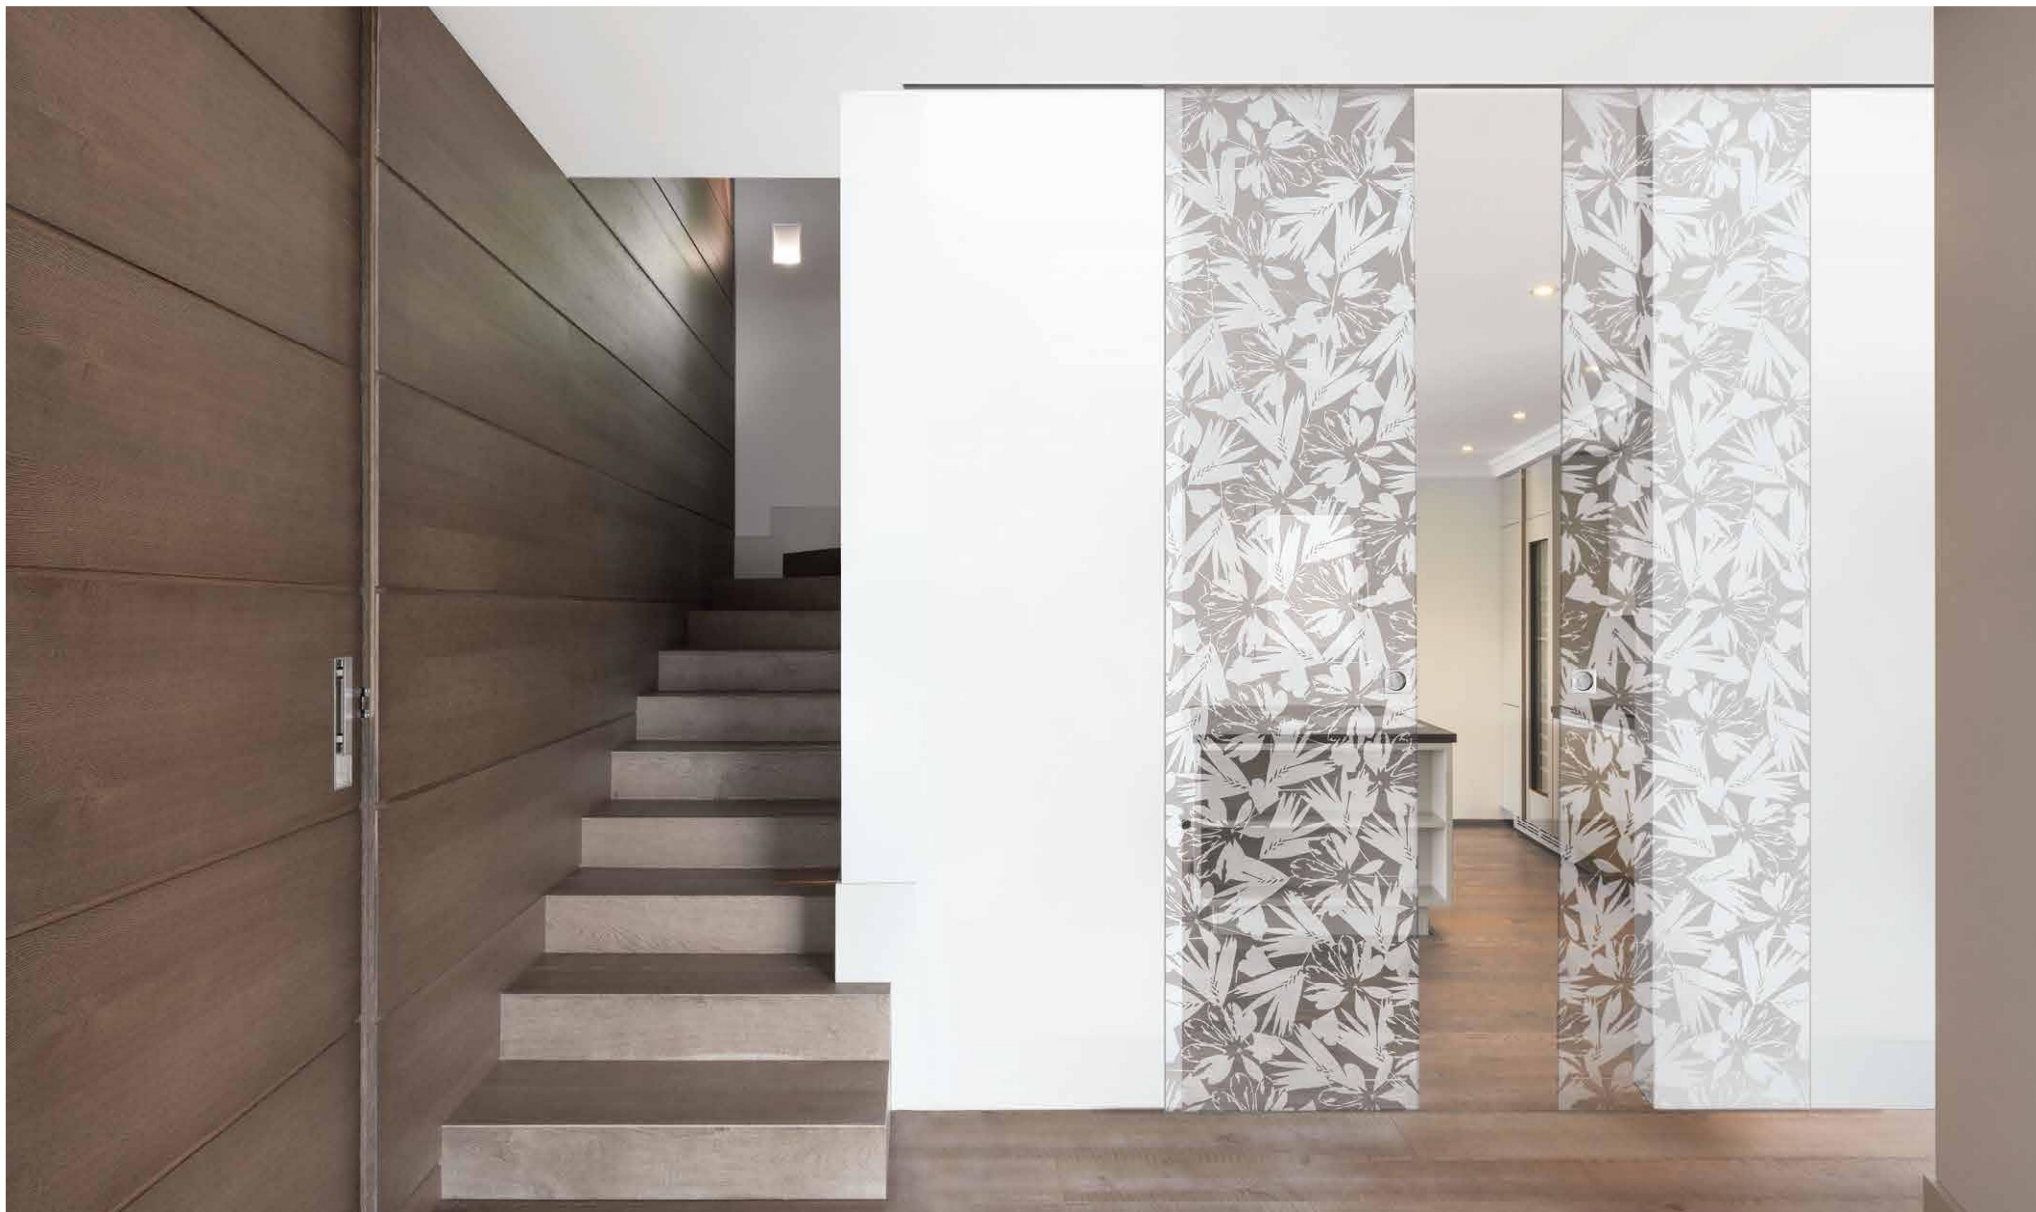

SH GLASS

BASIC

VERSIONE
SCORREVOLE
SLIDING

Vetro LACCATO con decoro MONDRIAN LACCATO.

LACQUERED glass with MONDRIAN LACQUERED decoration.

BASIC

VERSIONE
SCORREVOLE
SLIDING

Soluzione due ante fisse + due ante scorrevoli a parete su binario DIVA
Vetro acidato Fumè, maniglia SCORRE

*Two fixed panels + 2 wall sliding panels solution with DIVA track,
Acid-etched Smoky glass, SCORRE vertical door handle*

BASIC

VERSIONE
SCORREVOLE
SLIDING

Due ante scorrevoli su binario CASPER,
vetro TRASPARENTE con decora SABBATO GREEN.

Doubleleaf wall sliding door with CASPER track,
TRANSPARENT glass with GREEN SANDBLASTED decoration.

BASIC

VERSIONE
SCORREVOLE
SLIDING

Anta scorrevole su binario CASPER,
vetro FUJIME' TRASPARENTE.

Wall sliding door with CASPER track,
TRANSPARENT SMOKY glass.

BASIC

VERSIONE
SCORREVOLE
SLIDING

Anta scorrevole su binario MAGIC,
vetro MARLIN in STAMPA DIGITALE,
Manigliere YORK.

Wall sliding door with MAGIC track,
MARLIN DIGITAL PRINT glass,
YORK vertical door handle.