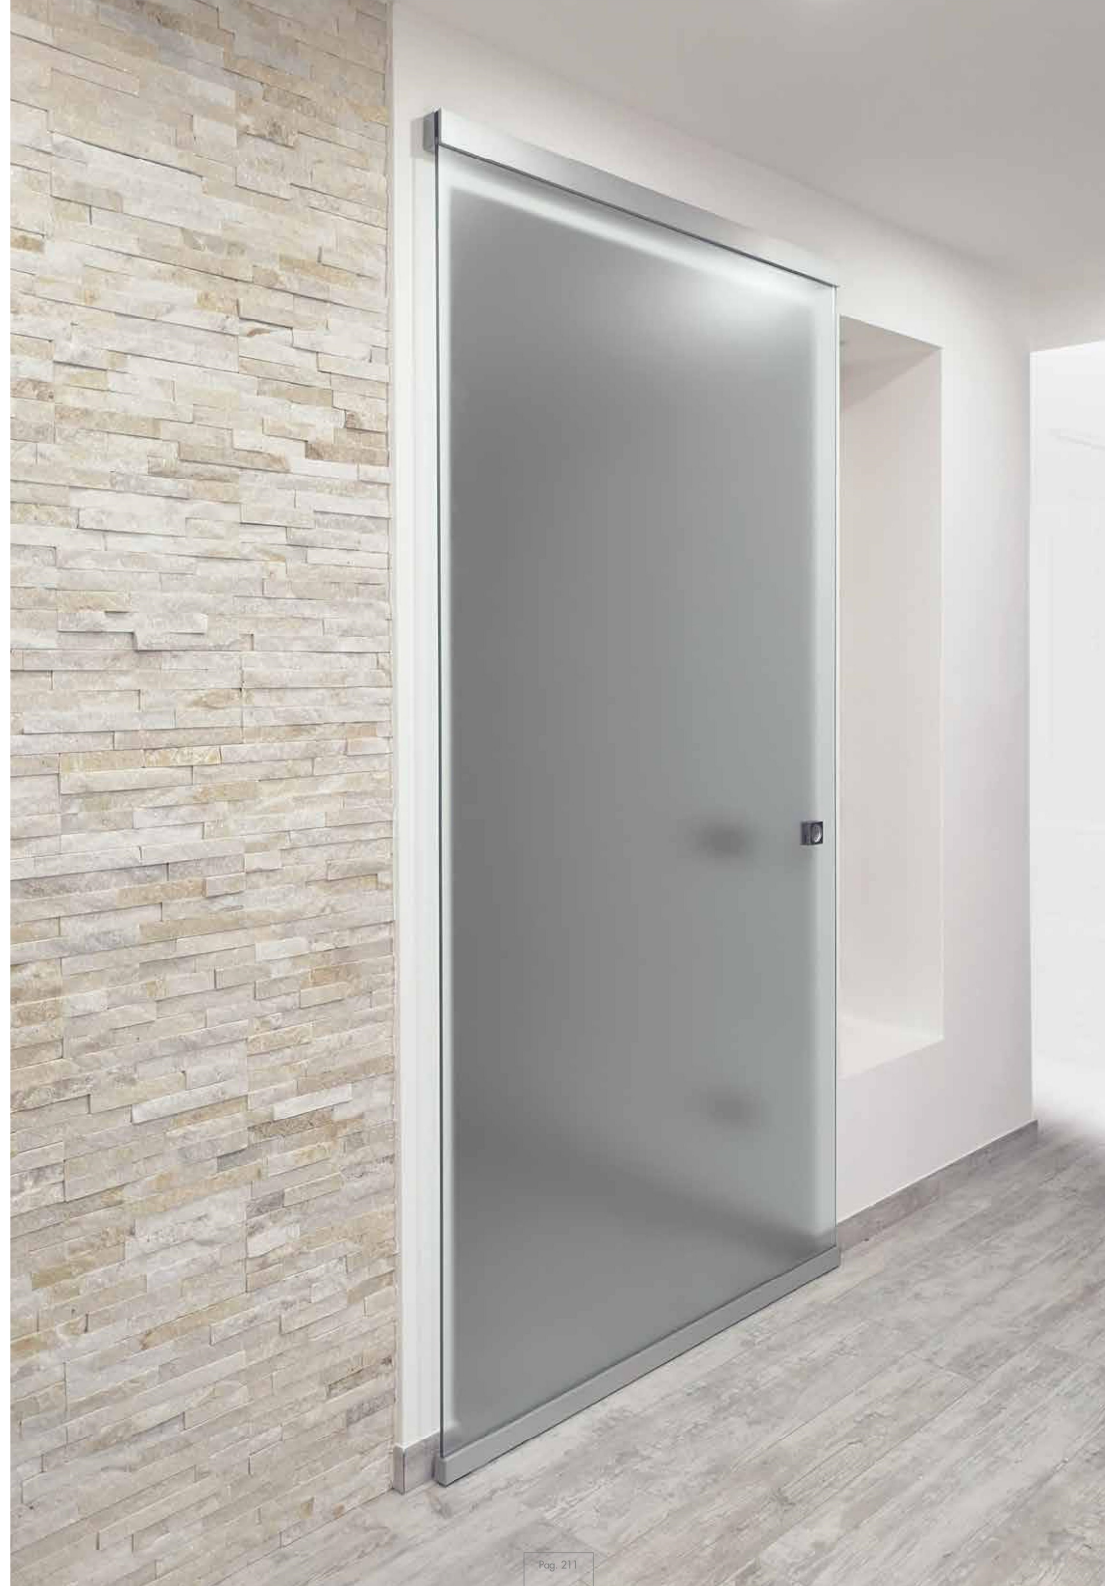

SH GLASS

BASIC

VERSIONE
SCORREVOLE
SLIDING

Vetro LACCATO con decoro MONDRIAN LACCATO.

LACQUERED glass with MONDRIAN LACQUERED decoration.

BASIC

VERSIONE
SCORREVOLE
SLIDING

Soluzione due ante fisse + due ante scorrevoli a parete su binario DIVA
Vetro acidato Fumè, maniglia SCORRE

Doubleleaf wall sliding door with CASPER track,
TRANSPARENT glass with GREEN SANDBLASTED decoration.

BASIC

VERSIONE
SCORREVOLE
SLIDING

Anta scorrevole su binario CASPER,
vetro FUJIME' TRASPARENTE.

Wall sliding door with CASPER track,
TRANSPARENT SMOKY glass.

BASIC

VERSIONE
SCORREVOLE
SLIDING

Anta scorrevole su binario MAGIC,
vetro MARLIN in STAMPA DIGITALE,
Manigliere YORK.

Wall sliding door with MAGIC track,
MARLIN DIGITAL PRINT glass,
YORK vertical door handle.

BASIC

VERSIONE
SCORREVOLE
SLIDING

Anta scorrevole su binario MAGIC, vetro ACIDATO, vaschetta Quadrata.

Wall sliding door with MAGIC track, ACIDETCHED glass, Square pull handle.

BASIC

VERSIONE
SCORREVOLE
SLIDING