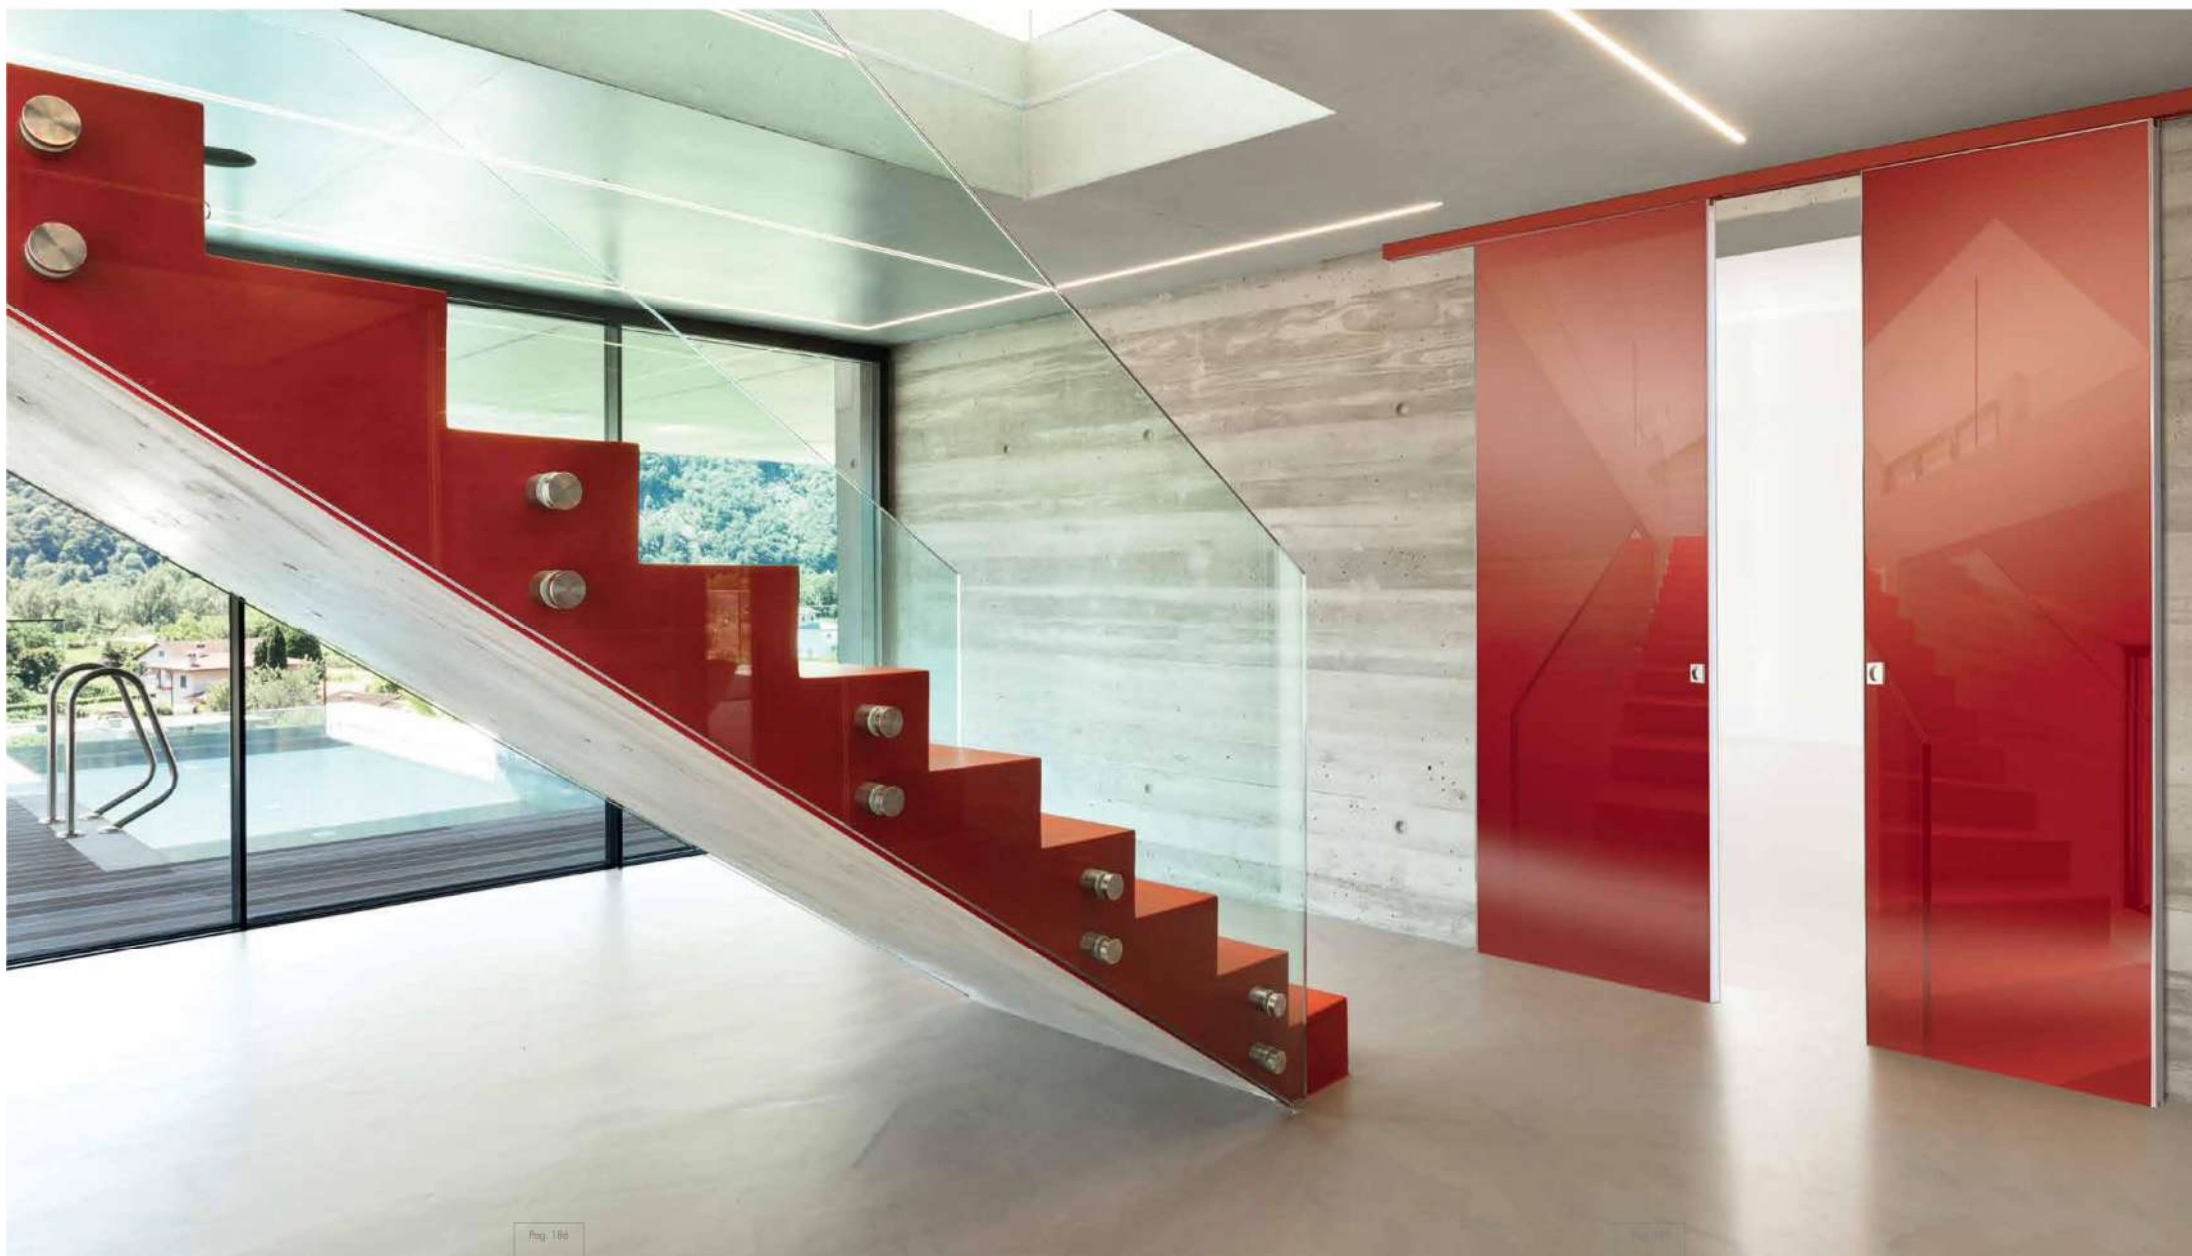

REFLEX

VERSIONE
SCORREVOLE
80x180

Porta scorrevole a parete con binario MAGIC a scomparsa, vetro con stampa digitale effetto marmo.

Wall sliding door with concealed MAGIC track, glass with marble effect digital print

REFLEX

VERSIONE
SCORREVOLE
800MG

SOLUZIONE 265P scorrevole a parete a due ante, finitura VETRO IACCATO LUCIDO ROSSO
binario Minimal laccato ROSSO ULTRA SAT.

SOLUTION 265P, double-leaf wall sliding door in GLOSSY RED LACQUERED GLASS finish,
ULTRA SAT RED lacquered Minimal track.