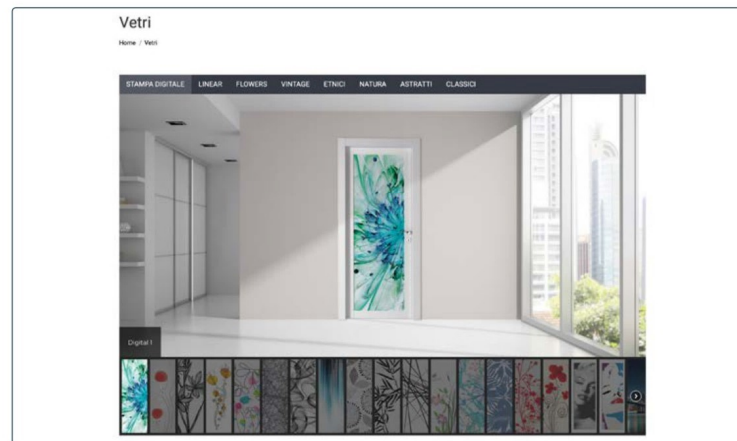

PANIX VETRO
Frassinato Grigio
SOLUZIONE 6s
senza telaio
Vetro ICE
Sabbiato con
decoro Acidato

**COLLEGATI AL SITO SHPORTE.IT,
VAI NELLA SEZIONE ACCESSORI
E SCEGLI IL TUO VETRO!**