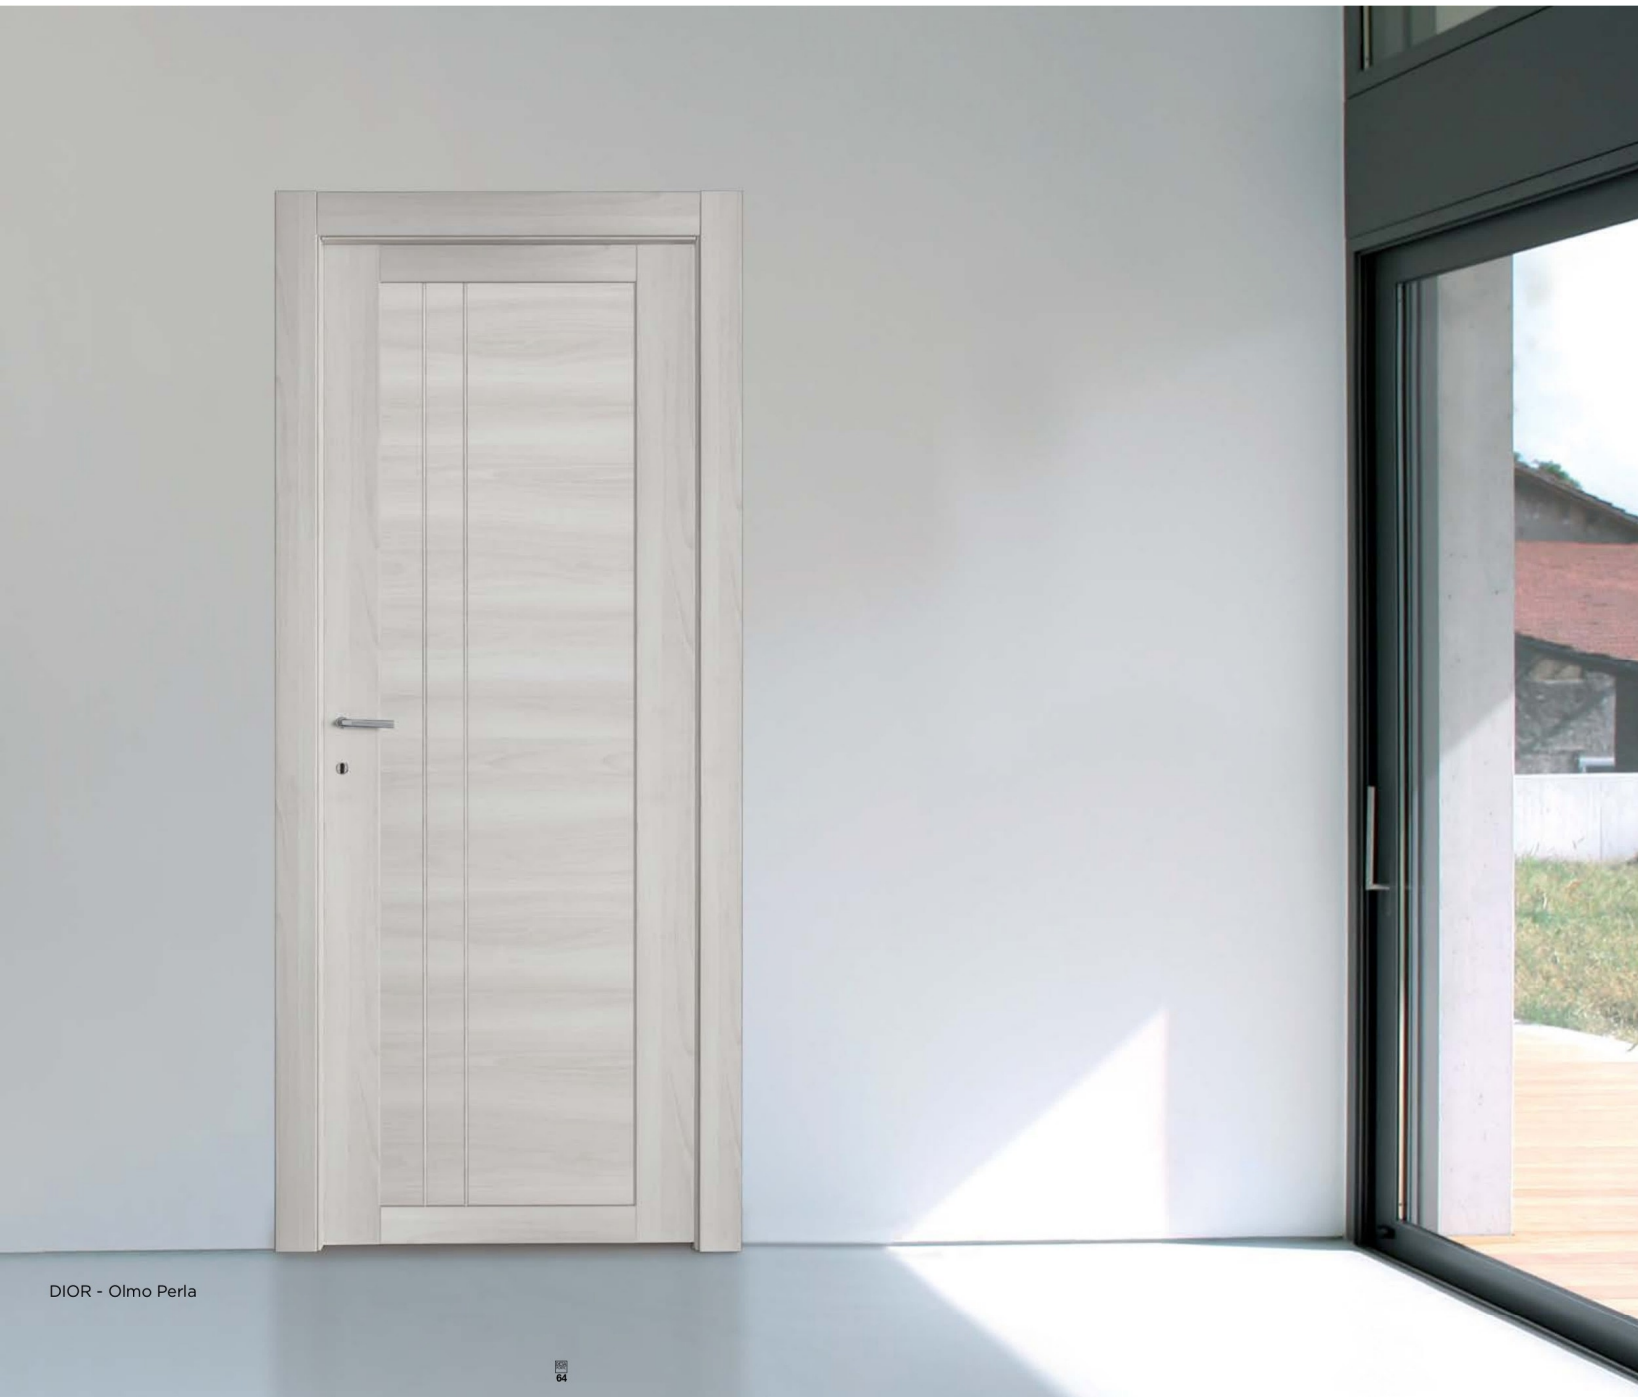

DADO - Rovere Smocky

DIOR

L'unicità e l'eleganza del modello DIOR, rivisitato nei profili e nelle essenze.

DIOR - Olmo Perla