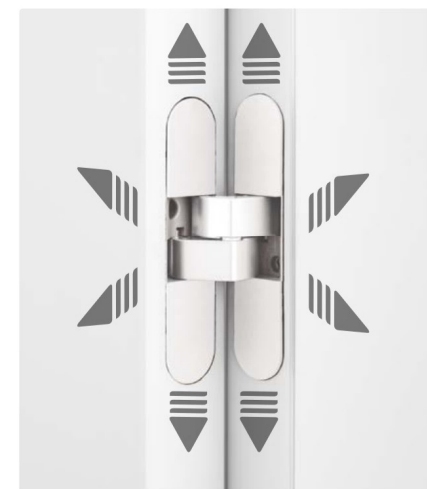

PANIX

LA PORTA INTELAIATA SEMPRE ATTUALE

Porta curata nei dettagli, che si distingue per l'eleganza e l'armonia delle proporzioni. Struttura consistente e durevole nel tempo, ferramenta MADE IN ITALY, design dalle linee decise, le porte intelaiate DESA sono garanzia di qualità.

PANIX - Bianco Ultra Soft

Optional - riscontro Bianco in abbinamento con la serratura magnetica

Optional - serratura magnetica Bianca

Optional - Cerniera a scomparsa Bianca

▲ PANIX - Brosse Bianco - SOLUZIONE 6S
Scorrevole a parete con Mantovana senza telaio

▲ PANIX - Brosse Bianco - SOLUZIONE 12S
Scorrevole a parete con Mantovana con telaio

PANIX - Brosse Bianco
Scorrevole a scomparsa
Light per Essential
SOLUZIONE 23S

L'anta scorrevole interno muro della linea DESA, sfrutta la tecnologia innovativa del cassonetto Essential. Essenziale nelle linee per chi ama uno stile sobrio e minimalista.

Porta dallo stile moderno, caratterizzata da un inserto in vetro acidato centrale che impreziosisce l'ambiente con giochi di luce.

EQUA - Brossé Rovere Chiaro
Inserto centrale in vetro acidato
DI SERIE