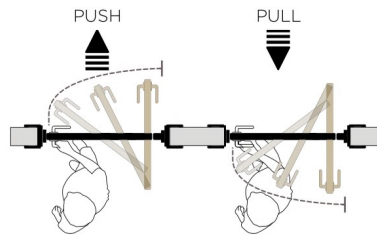

PANIX FOLD - Brosse Bianco
SOLUZIONE 12B

La soluzione presenta il pannello principale intelaiato e il pannello piccolo costituito da due montanti accoppiati