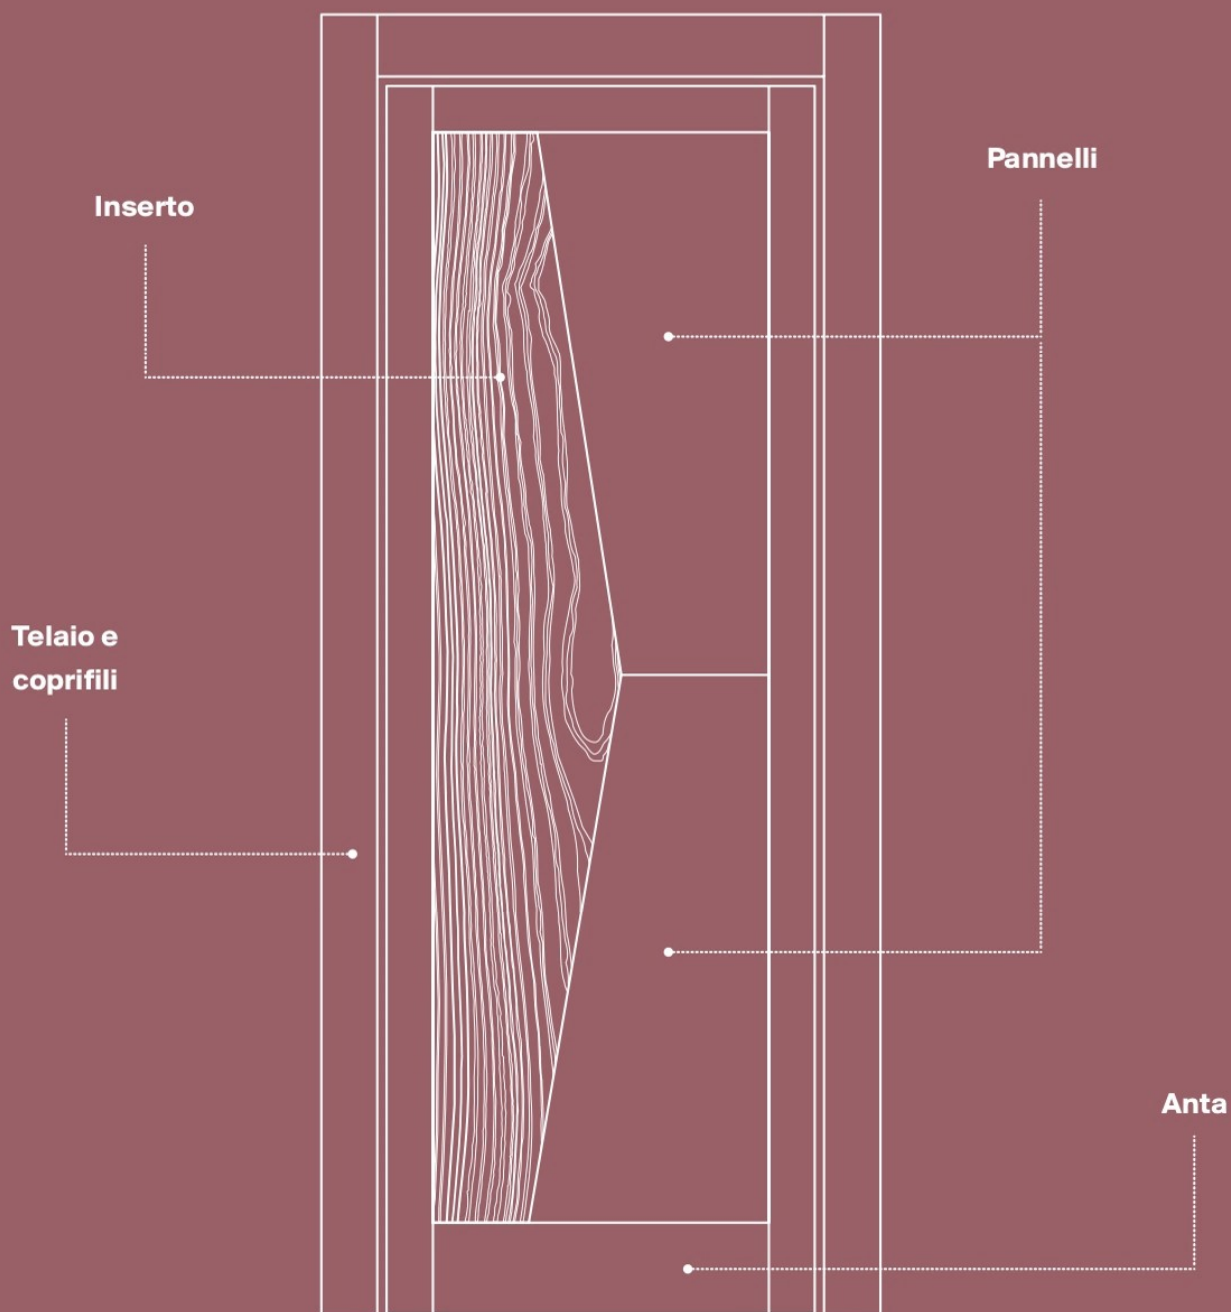

AURORA

-

Essenza: nocino americano

Tonalità: laccato bianco

Insero: rovere chiaro

Telaio: T3

Personalizza la tua porta

La nostra azienda dà la possibilità a tutti i nostri clienti di creare un progetto personalizzato, per rispondere alle tante e variegata esigenze. Segui i due semplici step e realizza la porta dei tuoi desideri!