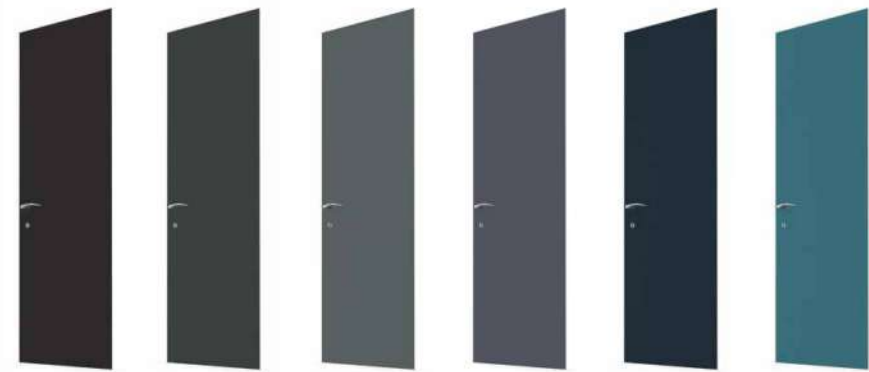

NERO

ANTRACITE

RAL 7012

MESE

BLU COBALTO

PETROLIO

COLORI RAL

SH propone una nuova cartella di Laccati UltraSat, suddivisa in tre gruppi cromatici, per offrire un'ampia gamma di colori attualissimi e abbinabili con le nuove tendenze dell'arredo contemporaneo. SH, inoltre, incrementa l'offerta cromatica, dando la possibilità di scegliere colori fuori standard selezionabili dalla mazzetta RAL o NCS.