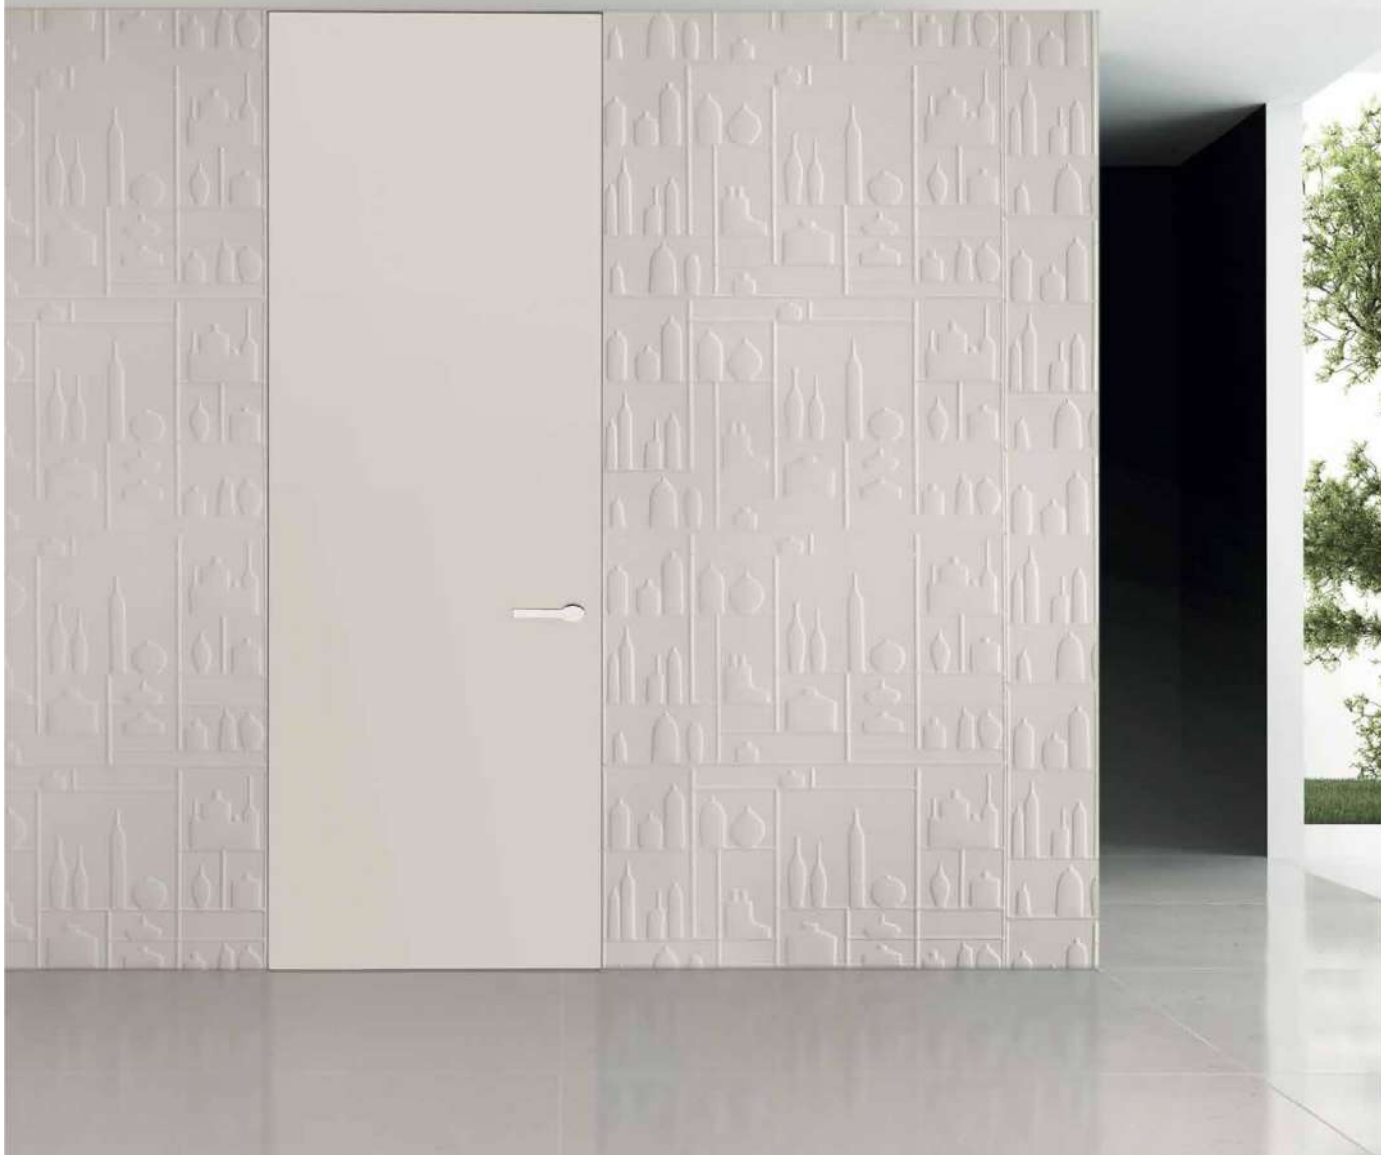

VERSIONE FLAT

Porta biamme FLAT (filomura) soluzione tutt'altezza senza traverso superiore, finitura RAL CLIENTE

FLAT (flush to the wall) full height hinged door without upper crosspiece - CUSTOMER RAL finish