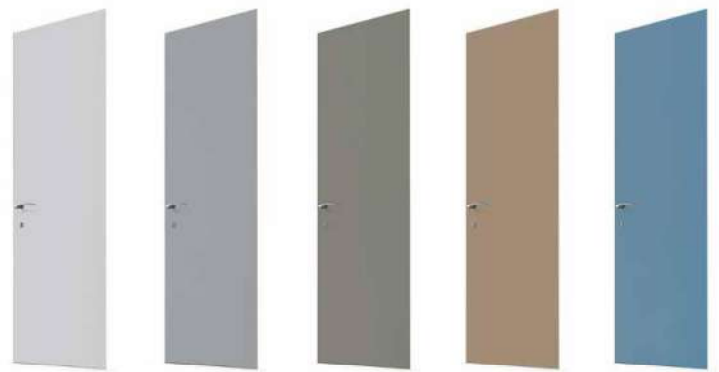

COLORI TENUI

SOFT COLOURS

CEPHEA

RAL 7040

RAL 7023

RAL 3019

RAL 5004