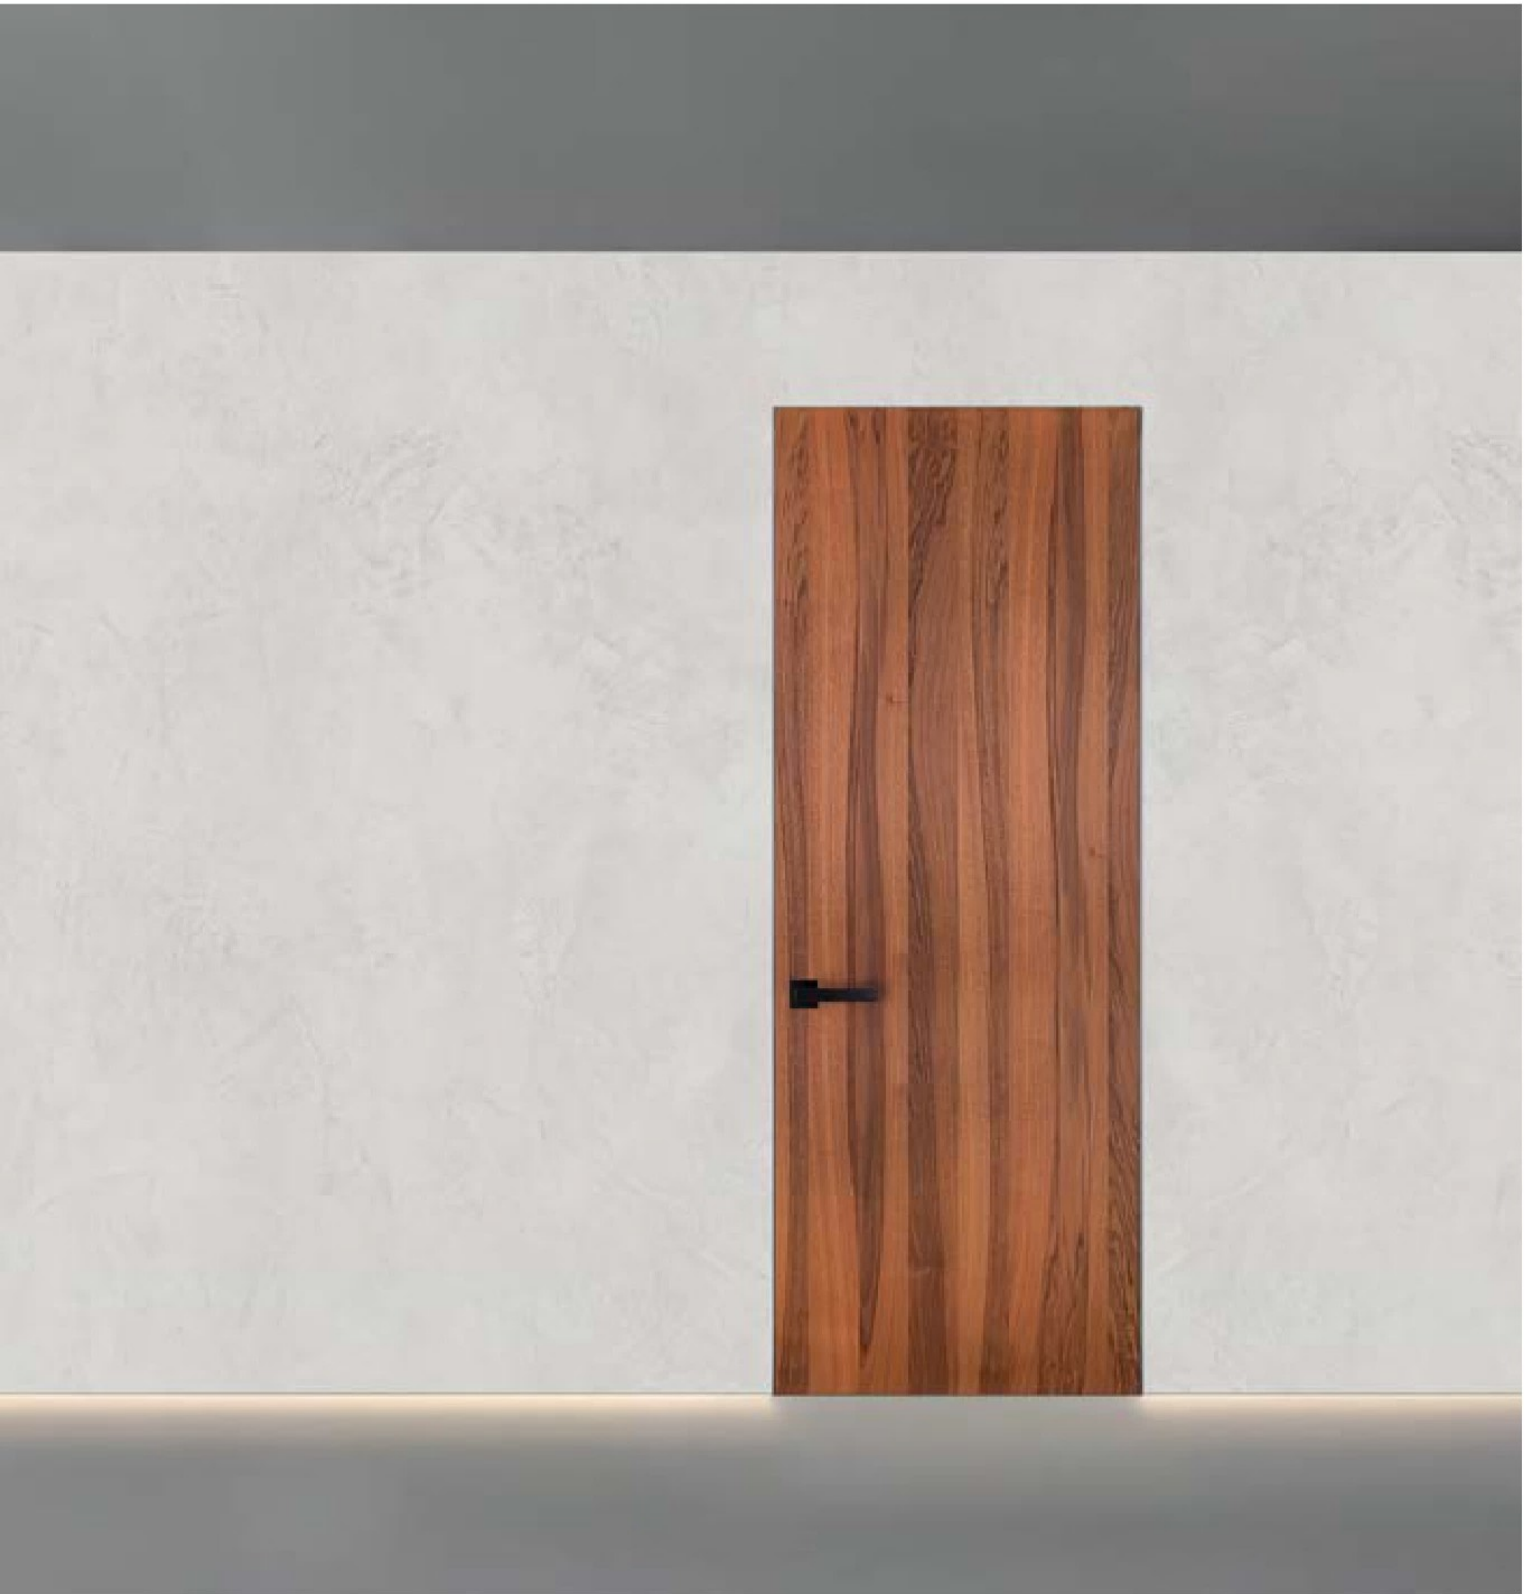

Say wow

**EMI WALL DOOR**

-

**Essenza:** noce

**Tonalità:** chiaro effetto legno

**Altezza:** 240 cm

**Telaio:** alluminio

Design