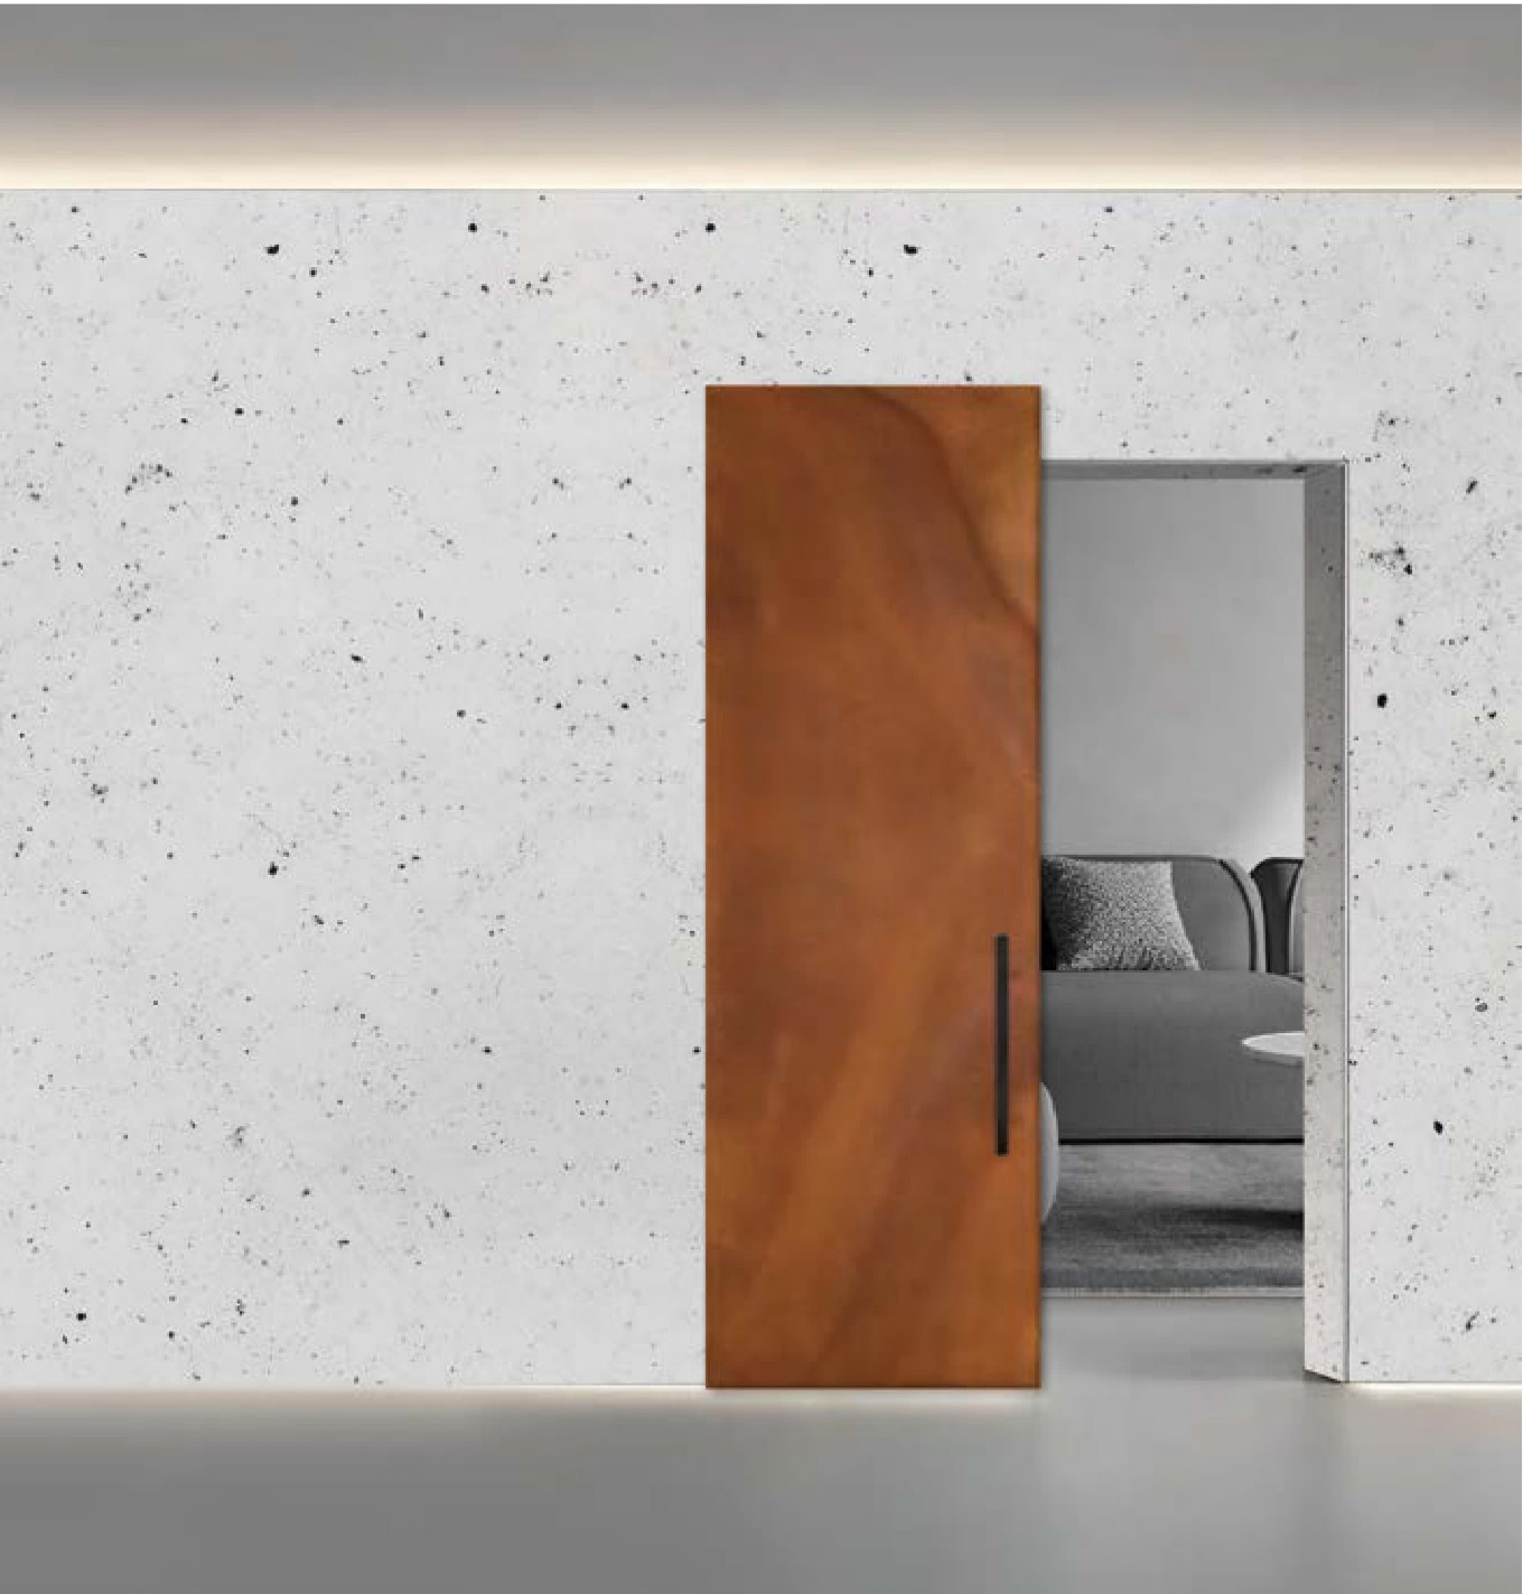

## CHIARA

-

Essenza: laccata

Tonalità: corten

Altezza: 240 cm

Sistema: Sem Magic

Say wow

**CHIARA**