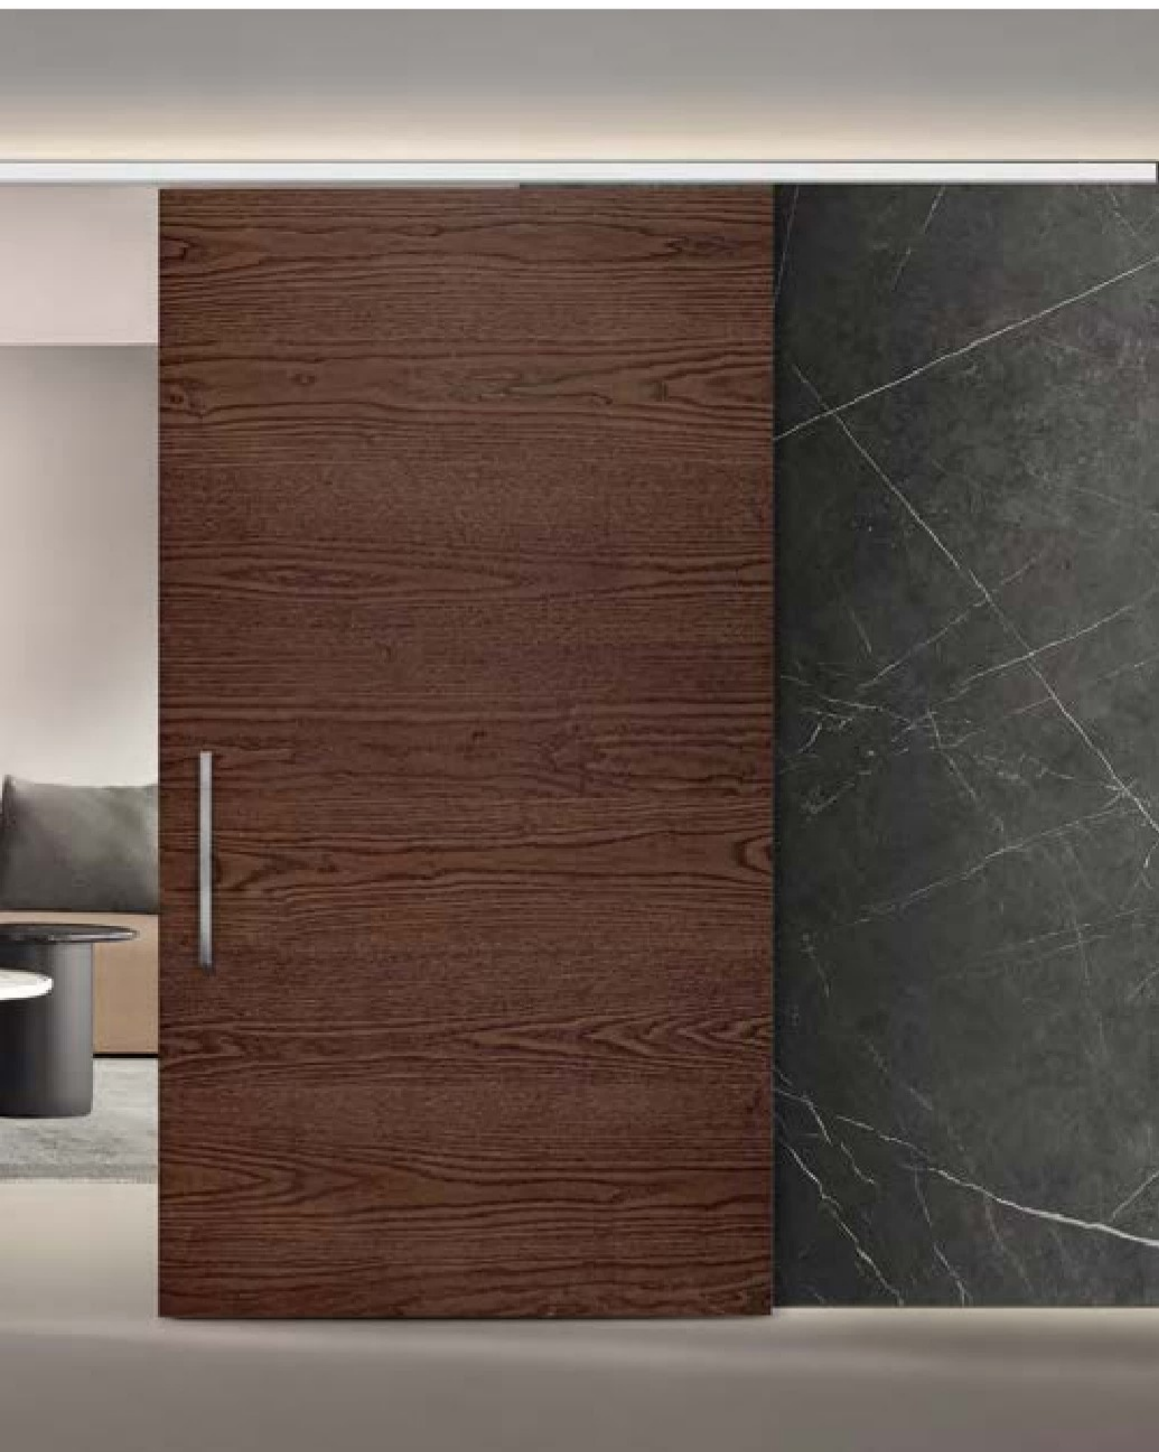

**Essenza:** rovere

**Tonalità:** biondo tinto

**Altezza:** 210 cm

**Telaio:** T3

**CHIARA**

-

**Essenza:** frassino

**Tonalità:** brunello tinto

**Altezza:** 280 cm

**Sistema:** SEM Sync

**CHIARA**

-  
Essenza: laccata  
Tonalità: stagno  
Altezza: 210 cm  
Telaio: slim 5.5

**CHIARA**

-  
Essenza: laccata  
Tonalità: corten  
Altezza: 260 cm  
Telaio: slim 3.5