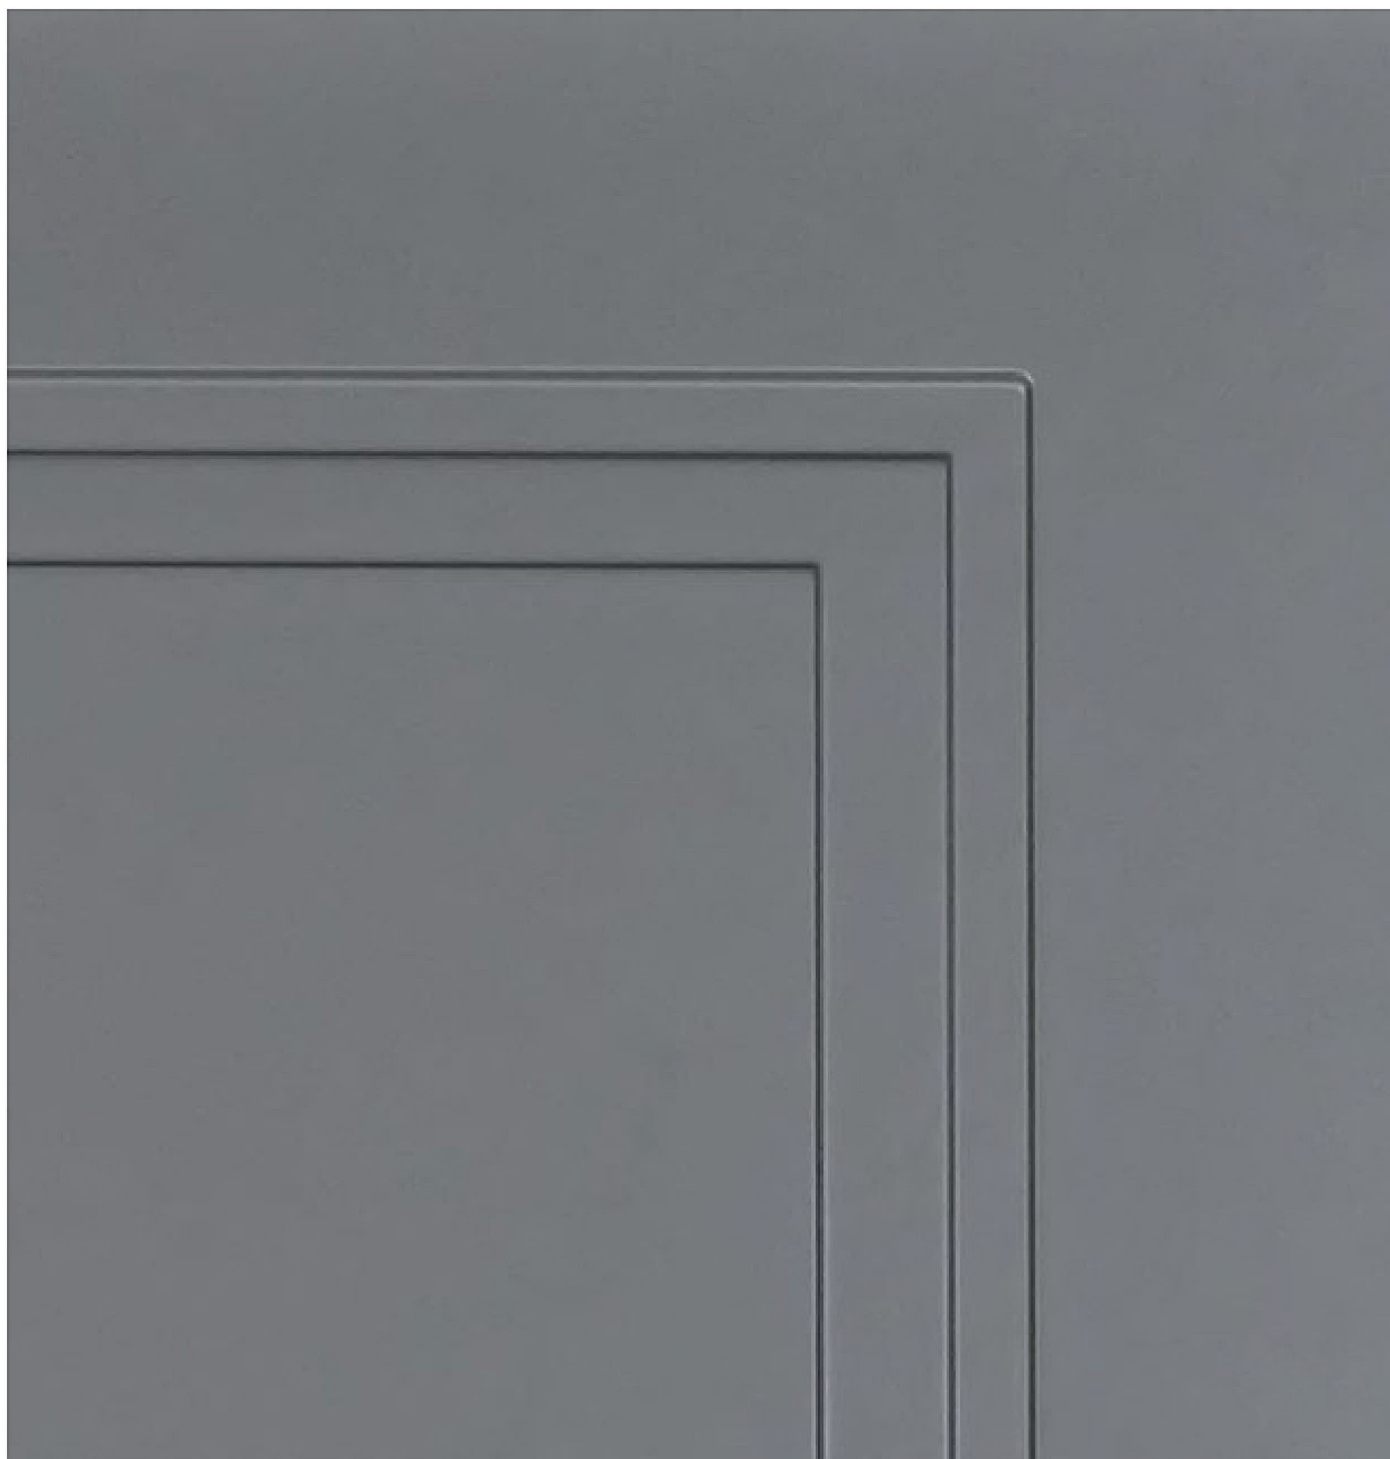

DAL CARATTERE  
GIOVANE E  
CONTEMPORANEO.  
UNA LAVORAZIONE  
CAPACE DI  
ESALTARE LE FORME  
GEOMETRICHE  
INTERROMPENDO LA  
SUPERFICIE PIANA.

Porta ← MODELLO: 520 STEP

Finitura: RAL 7042 / Essenza: HDF (8 mm) / Telaio: filomuro / Pantografatura: step

Porta ▾ MODELLO: 520 STEP

Finitura: RAL 7042 / Essenza: HDF (8 mm) / Telaio: T3 / Pantografatura: step

Armadio ↓ MODELLO: 520 STEP, SOLO FRONTE A TRE ANTE.  
Finitura: RAL 7042 / Telaio: filomuro / Pantografatura: Step / Dimensioni: L 60cm+60 cm+60 cm x H 210 cm

Porta ↓ MODELLO: 157 CARV WALL DOOR

Finitura: RAL 7044 / Telaio: alluminio / Pantografatura: Carv / Maniglia: M100 cromo lucido

Armadio ↓ MODELLO: 155 STEP SOLO FRONTE A DUE ANTE

Finitura: Grafite / Essenza: HDF (20 mm) / Telaio: T1 tutta altezza, traverso divisorio / Coprifilo: Kit 50 / Pantografatura: Step