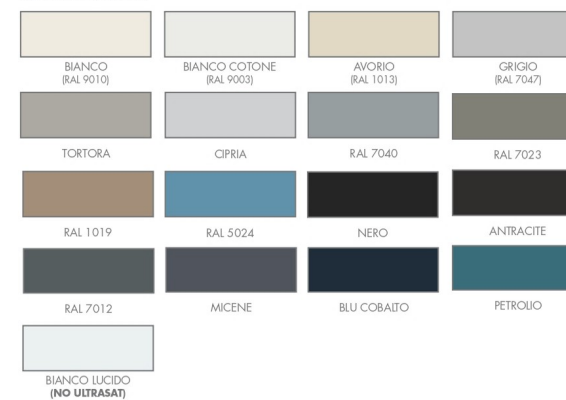

### FASCIA LACCATA ULTRA SAT

INSERT COLOURS ULTRA SAT

## KARTIS LAK

Versione con base laccata ULTRA SAT e fascia in rilievo personalizzabile disponibile laccata o in essenza. Le infinite possibilità di abbinamento danno vita ad un prodotto unico dal design estremo ma sempre elegante e raffinato.