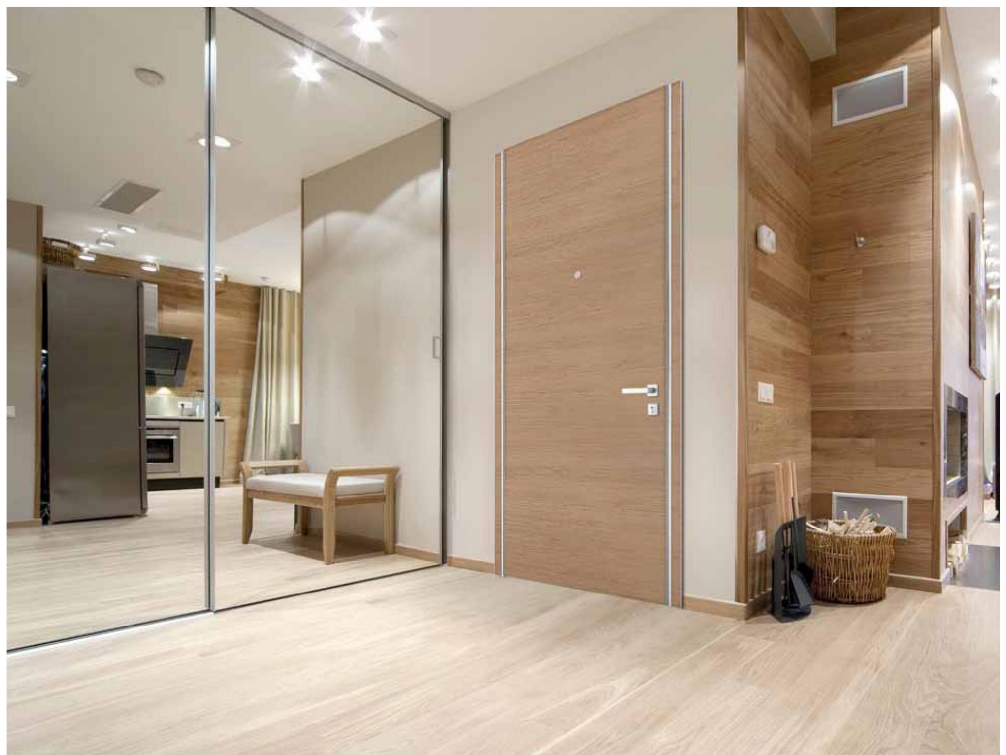

## FLAT

MODELLO FLAT IN ROVERE ORIZZONTALE TINTO MIELE.  
MANIGLIA FENIX A ROSETTA QUADRA IN CROMO SATINATO.

---

Flat model in horizontal honey oak. Fenix handle with matt chrome squared support.

---

Modelo Flat en roble horizontal tenido miel. Manija Fenix con  
moseta cuadrada en satinado cromado.