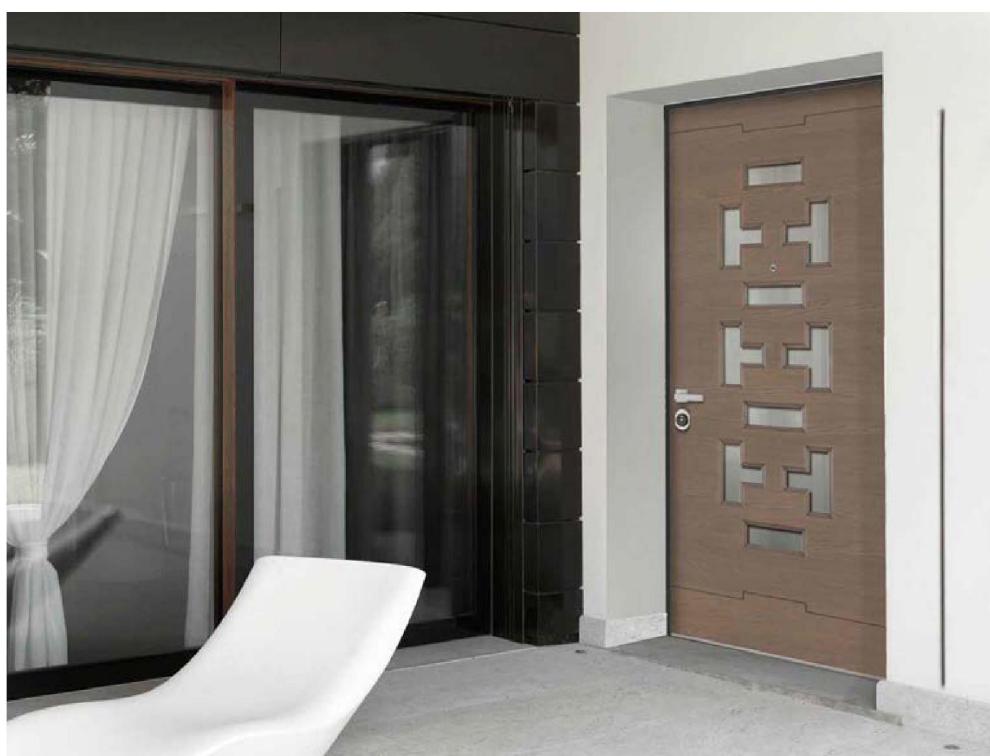

TEN

MODELLO TEN IN ROVERE ORIZZONTALE COLOR PIETRA
CON VETRO SATINATO BIANCO. MANIGLIA H4 A ROSETTA
QUADRA IN CROMO SATINATO.

Ten model in horizontal oak stone color with matt white glass.
H4 handle with matt chrome squared support.

Modelo Ten en roble horizontal color piedra con cristal
satinado blanco. Manija H4 con roseta cuadrada en satinado
cromado.