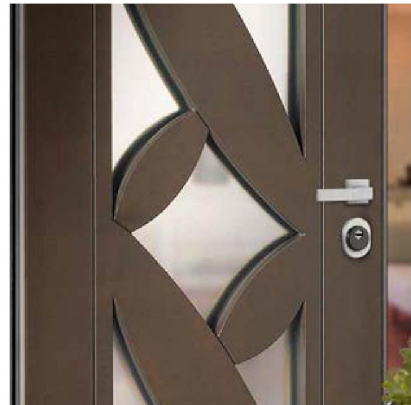

CACTUS

MODELLO CACTUS IN WENGÉ CON VETRO SATINATO BIANCO. MANIGLIA H4 A ROSETTA QUADRA IN CROMO SATINATO.

Cactus model in wengé with matt white glass. H4 handle with chrome squared support.