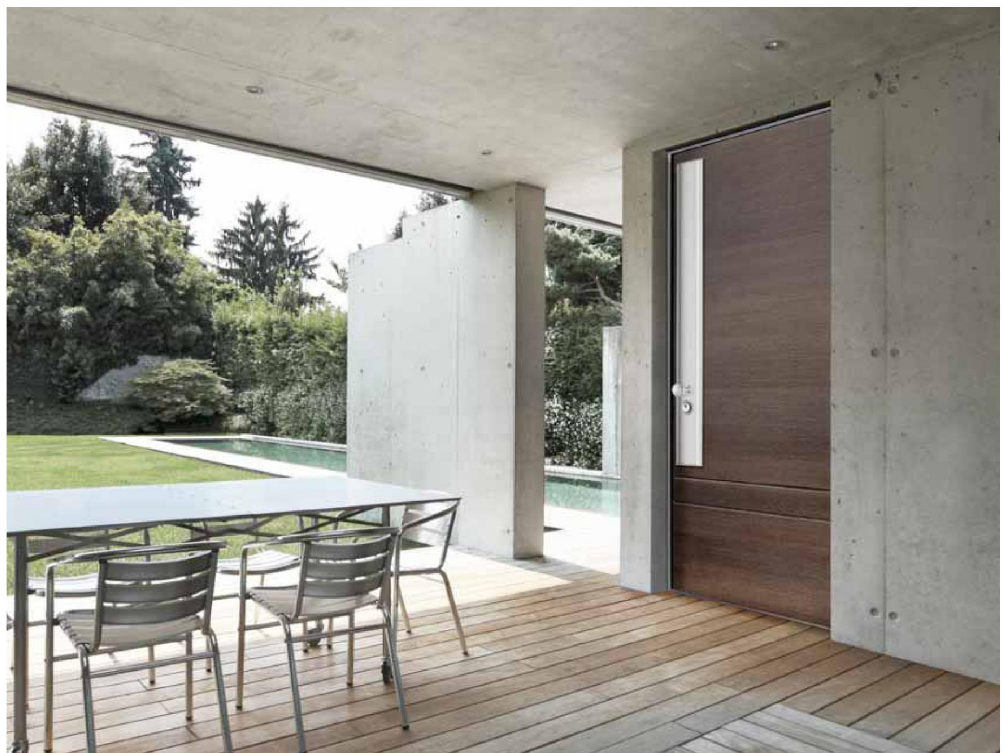

## MOTION

MODELLO MOTION IN WENGÉ CON POMOLO FISSO ESTERNO  
IN CROMO SATINATO.

---

Motion model in wengé. Externally it is set a fixed matt chrome knob.

---

Modelo Motion en wengé externamente equipado con un pomo fijo en cromo satinado.