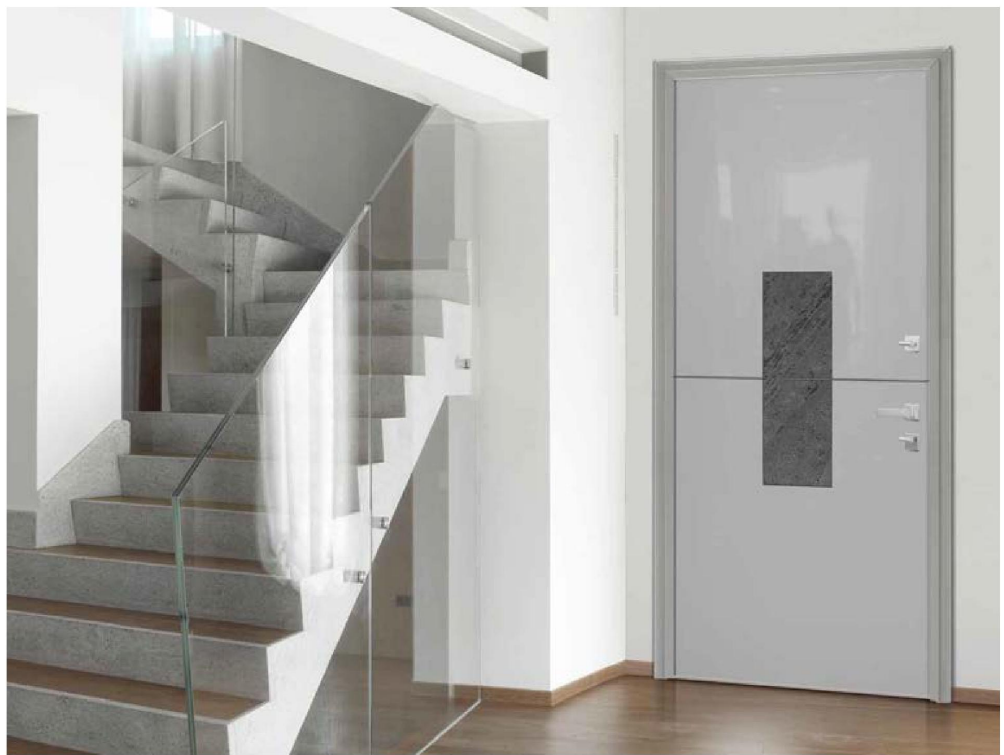

PLANAR

MODELLO PLANAR LACCATO BIANCO LUCIDO, INSERTO CENTRALE FACESTONE VULCANO. MANIGLIA H4 A ROSETTA QUADRA IN CROMO SATINATO COMPLETA DI POMOLO PER DISPOSITIVO BLOCK COORDINATO.