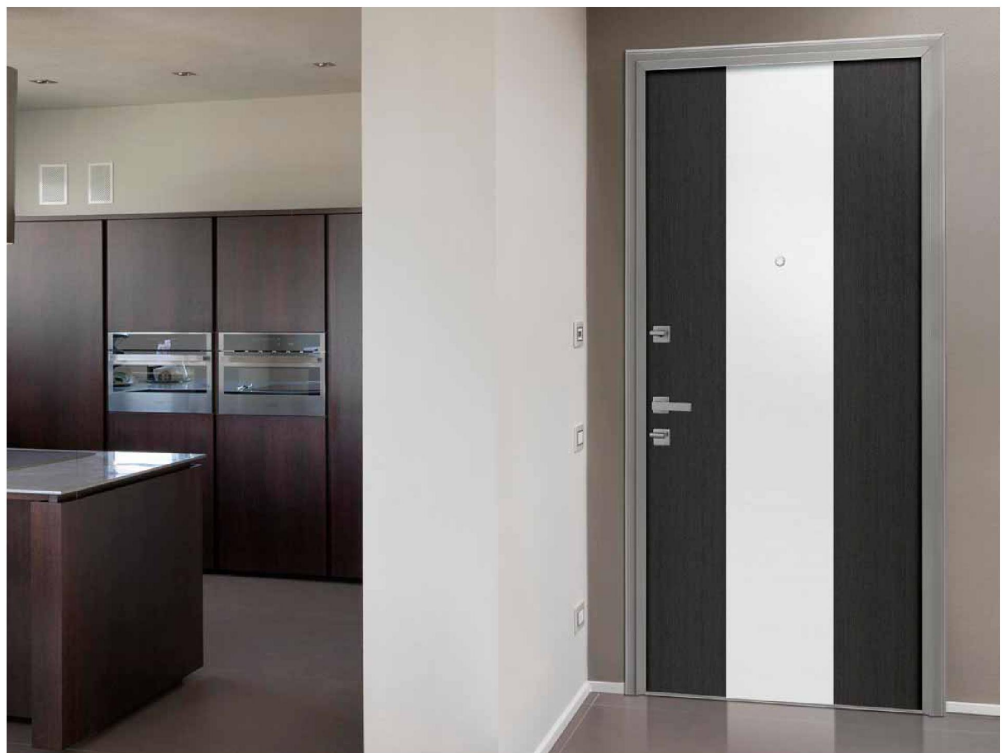

MOOD

MODELLO MOOD CON FASCE LATERALI GRIGIO MATRIX E CENTRALE BIANCO LUCIDO METACRILATO. MANIGLIA H4 A ROSETTA QUADRA IN CROMO SATINATO COMPLETA DI POMOLO PER DISPOSITIVO BLOCK COORDINATO.