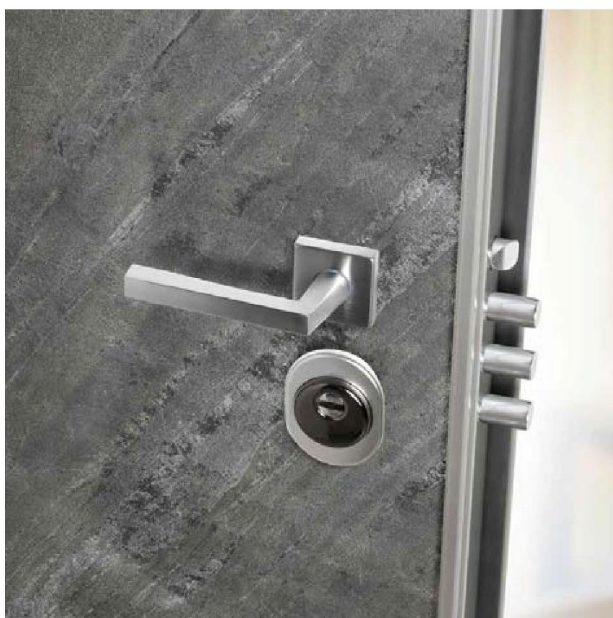

**BASIC
ARDESIA**
Facestone

**BASIC
VULCANO**
Facestone