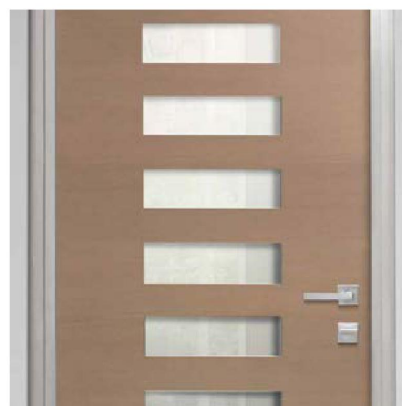

NINE

MODELLO IN ROVERE ORIZZONTALE COLOR PIETRA CON VETRO SATINATO BIANCO. MANIGLIA H4 A ROSETTA QUADRA IN CROMO SATINATO.