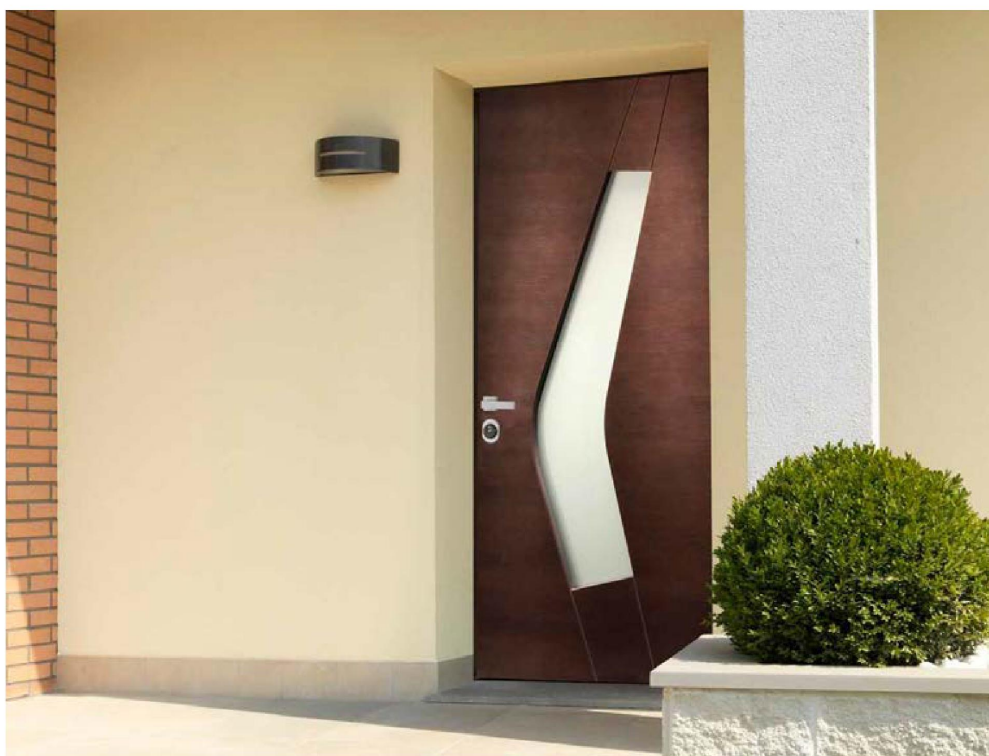

## VELA

MODELLO VELA IN WENGÉ CON VETRO SATINATO BIANCO.  
MANIGLIA H4 A ROSETTA QUADRA IN CROMO SATINATO.

---

Model VELA in wengé with matt white glass. H4 handle with  
matt chrome squared support.

---

Modelo Vela en wengé con cristal satinado blanco. Manija H4  
con roseta cuadrada en satinado cromado.