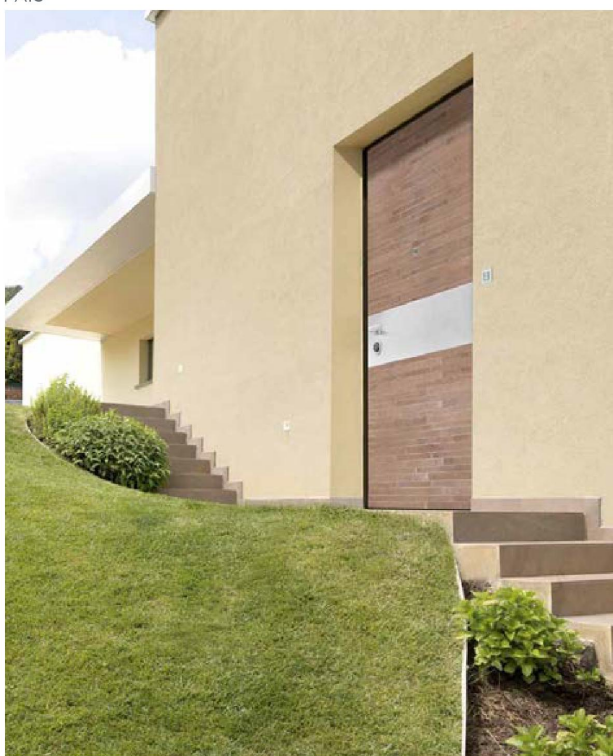

PAIS

MODELLO PAIS REALIZZATO CON MATTONCINI DI GRES PORCELLANATO E FASCIA INOX. MANIGLIA H4 A ROSETTA QUADRA IN CROMO SATINATO.