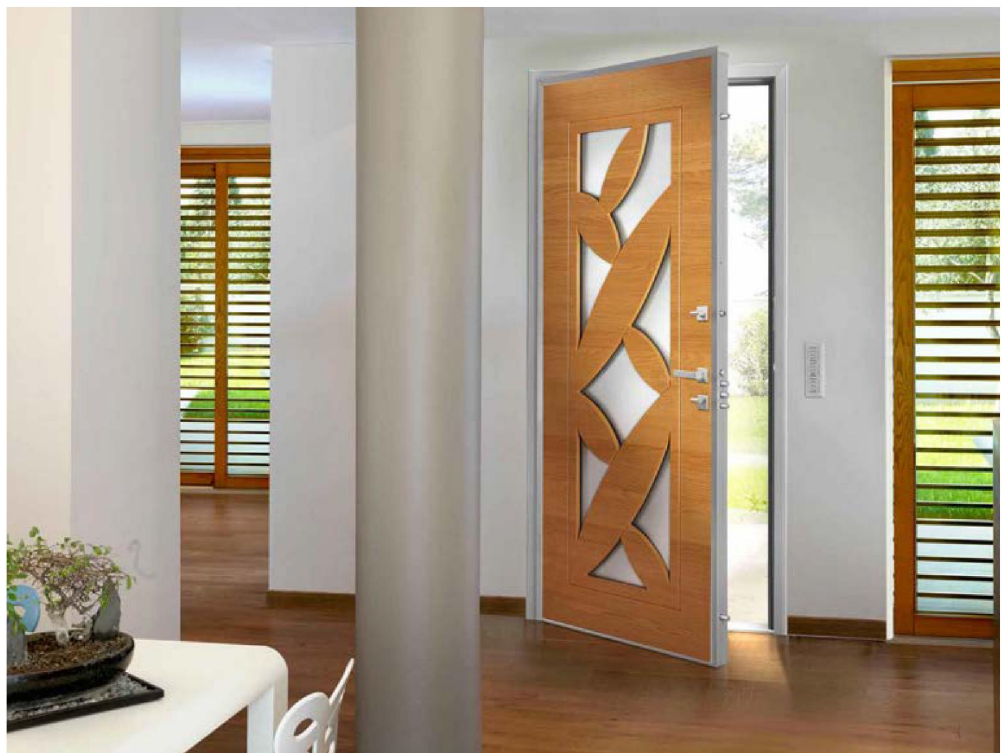

CACTUS

MODELLO CACTUS IN ROVERE ORIZZONTALE TINTO MIELE CON VETRO SATINATO BIANCO. MANIGLIA H4 A ROSETTA QUADRA IN CROMO SATINATO COMPLETA DI POMOLO PER DISPOSITIVO BLOCK COORDINATO.

Cactus model in horizontal honey oak with matt white glass. H4 handle with matt chrome squared support complete with coordinated block device.