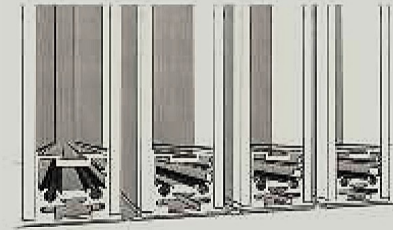

Sistema scorrevole ad incasso ad una via "SeEven"

Sistema scorrevole ad incasso.  
Anta singola o doppia con profilo  
in alluminio e doppio vetro.

*Ceiling sliding system for plasterboard.  
Single or double door panels  
with perimetrical aluminum profile  
and double glass.*

Sistema scorrevole a tre vie "SeEven"

Sistema scorrevole con mantovana in alluminio, tre ante con profilo in alluminio e doppio vetro, fissaggio a soffitto

Sliding system with aluminum cover, three doors with perimetrical aluminum profile and double glass, ceiling fixing system

Sistema scorrevole con mantovana in alluminio quattro ante. Mobili con profilo in alluminio e doppio vetro fissaggio a soffitto.

Sliding system with aluminum cover. Four sliding door panels with perimetrical aluminum profile and double glass ceiling fixing system.