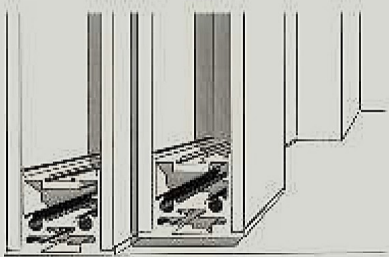

Sistema scorrevole ad una via "SeEven"

Sistema scorrevole con mantovana in alluminio.  
Anta singola o doppia scorrevole esterno parete,  
con profilo in alluminio e doppio vetro fissaggio  
a parete o soffitto.

*Sliding system with aluminum cover.  
Single or double sliding door outside wall,  
with perimetrical aluminum profile and double  
glass ceiling or wall mounting.*

Sistema scorrevole ad una via "SeEven"

Sistema scorrevole a due vie "SeEven"

Sistema scorrevole con mantovana in alluminio. Quattro ante, due mobili e due fisse, con profilo in alluminio e doppio vetro fissaggio a parete o soffitto.

*Sliding system with aluminum cover. Four door panels, two sliding panels and two fixed panels, with perimetrical aluminum profile and double glass ceiling or wall mounting.*