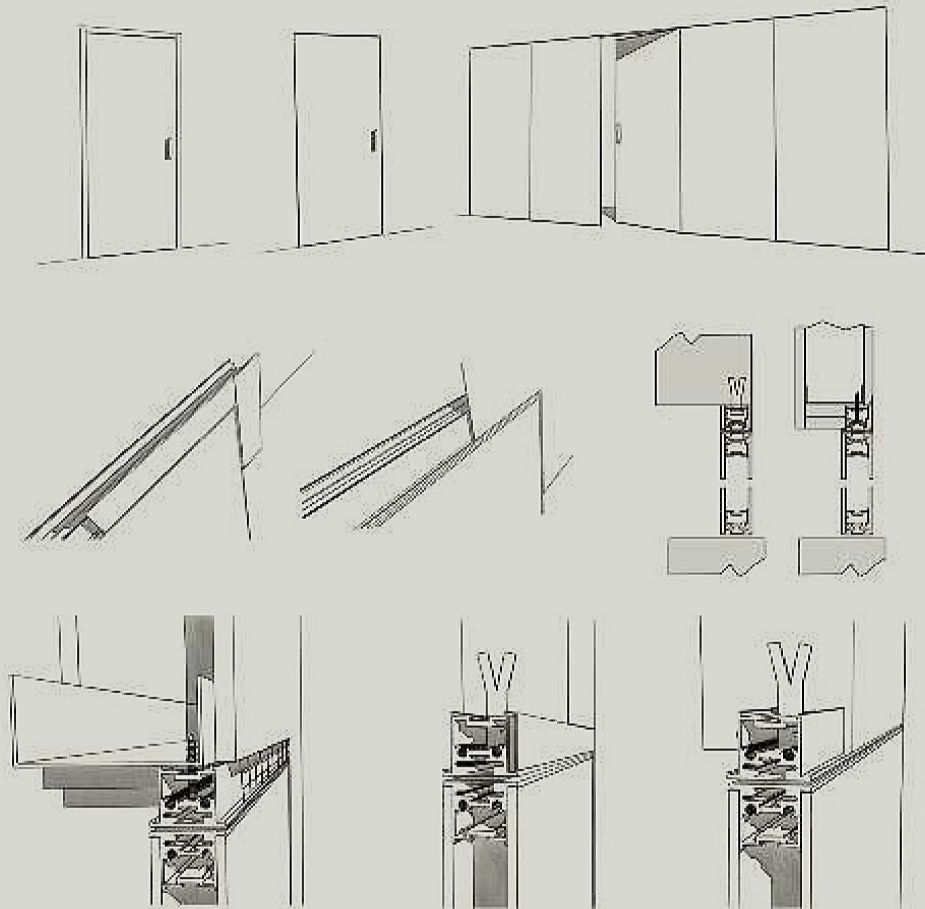

Sistema parete "SeEven"