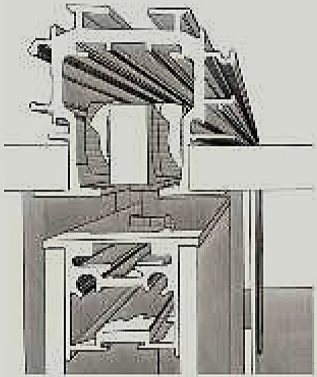

 **SEEVEN**

REGOLARE ARMONIA

Sistema scorrevole ad incasso.  
Quattro ante mobili con bordo alluminio  
e doppio vetro.  
Mod. LACCATO

*Ceiling sliding system for plasterboard.  
Four sliding door panels with perimetrical  
aluminium profile and double glass.  
Mod. LACQUERED*

Sistema scorrevole ad incasso ad una via "SeEven"

Sistema scorrevole ad incasso.  
Anta singola o doppia con profilo  
in alluminio e doppio vetro.

*Ceiling sliding system for plasterboard.  
Single or double door panels  
with perimetrical aluminum profile  
and double glass.*

Sistema scorrevole ad incasso.  
Tre ante, due mobili e una fissa  
con profilo in alluminio e doppio vetro.

*Ceiling sliding system for plasterboard.  
Three door panels, two sliding panels  
and a fixed one with perimetrical aluminum profile  
and double glass.*