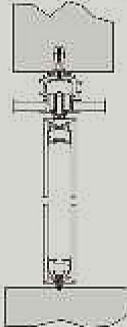

Sistema scorrevole ad incasso ad una via "SeEven"

Sistema scorrevole ad incasso.  
Anta singola o doppia con profilo  
in alluminio e doppio vetro.

*Ceiling sliding system for plasterboard.  
Single or double door panels  
with perimetrical aluminum profile  
and double glass.*