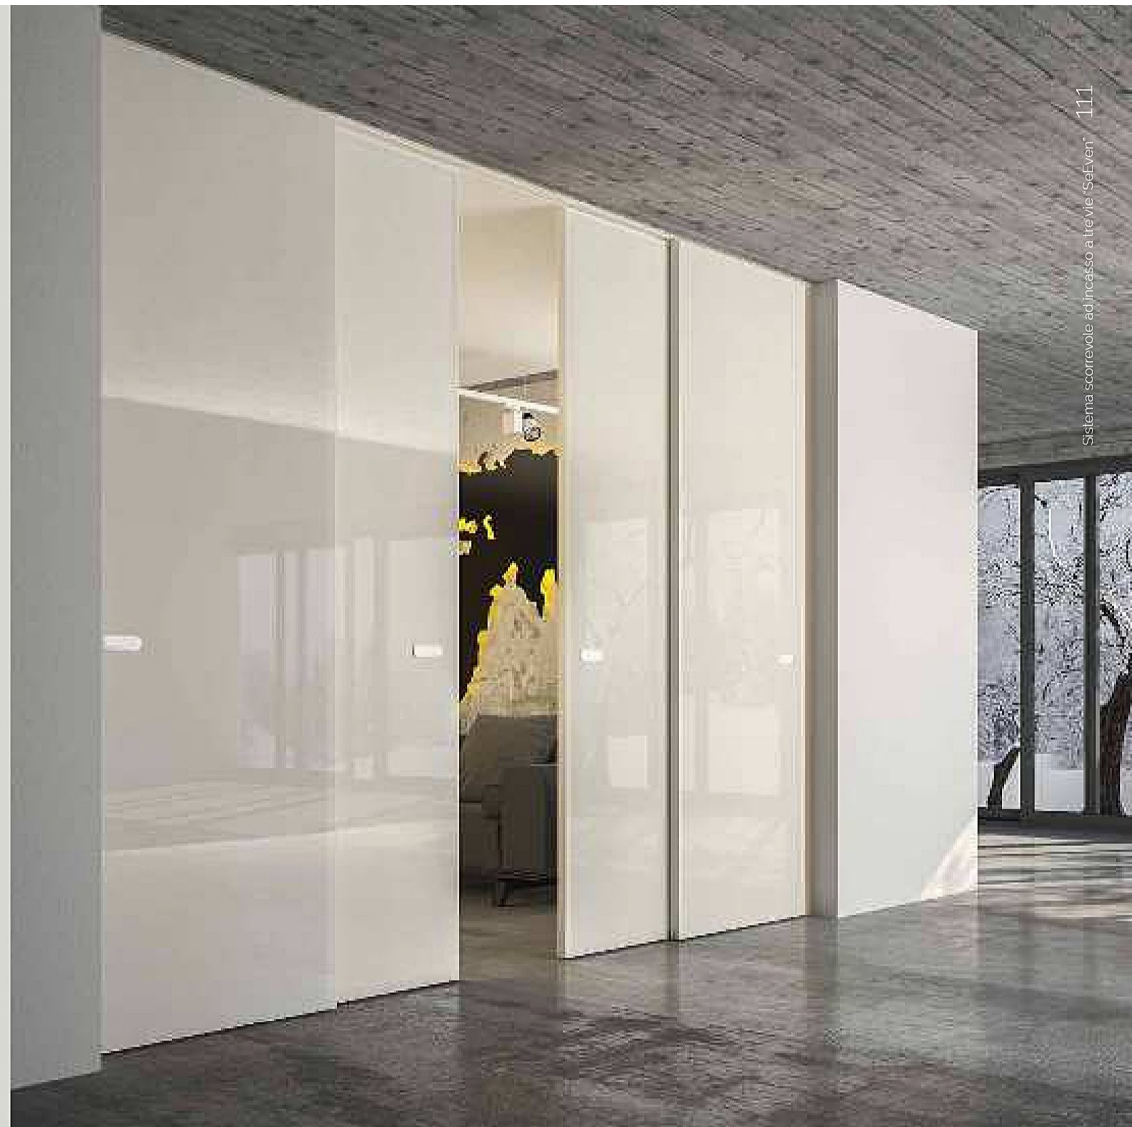

Sistema scorrevole ad incasso ad una via "SeEven"

Sistema scorrevole ad incasso.  
Anta singola o doppia con profilo  
in alluminio e doppio vetro.

*Ceiling sliding system for plasterboard.  
Single or double door panels  
with perimetrical aluminum profile  
and double glass.*

Sistema scorrevole ad incasso.  
Tre ante, due mobili e una fissa  
con profilo in alluminio e doppio vetro.

*Ceiling sliding system for plasterboard.  
Three door panels, two sliding panels  
and a fixed one with perimetrical aluminum profile  
and double glass.*

Sistema scorrevole con mantovana in alluminio.  
Anta doppia scorrevole esterno parete,  
con profilo in alluminio e doppio vetro.  
Mod. ACIDATO

*Sliding system with aluminum cover.  
Double sliding door outside wall, with perimetrical  
aluminum profile and double glass.  
Mod. ETCHED*

Sistema scorrevole ad una via "SeEven"

Sistema scorrevole con mantovana in alluminio.  
Anta singola o doppia scorrevole esterno parete,  
con profilo in alluminio e doppio vetro fissaggio  
a parete o soffitto.