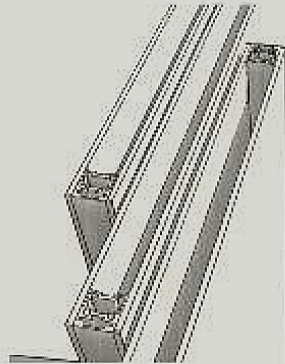

Sistema scorrevole ad incasso ad una via "SeEven"

Sistema scorrevole ad incasso.  
Anta singola o doppia con profilo  
in alluminio e doppio vetro.

*Ceiling sliding system for plasterboard.  
Single or double door panels  
with perimetrical aluminum profile  
and double glass.*

Sistema scorrevole a due vie "SeEven"

Sistema scorrevole con mantovana in alluminio. Quattro ante, due mobili e due fisse, con profilo in alluminio e doppio vetro fissaggio a parete o soffitto.

*Sliding system with aluminum cover. Four door panels, two sliding panels and two fixed panels, with perimetrical aluminum profile and double glass ceiling or wall mounting.*

Sistema scorrevole in alluminio. Due ante parallele con profilo in alluminio fissaggio a parete o soffitto.

*Sliding system with aluminum cover. Two parallel sliding doors with perimetrical aluminum profile and double glass ceiling or wall mounting.*

Sistema scorrevole a tre vie "SeEven"

Sistema scorrevole con mantovana in alluminio, tre ante con profilo in alluminio e doppio vetro, fissaggio a soffitto

Sliding system with aluminum cover, three doors with perimetrical aluminum profile and double glass, ceiling fixing system