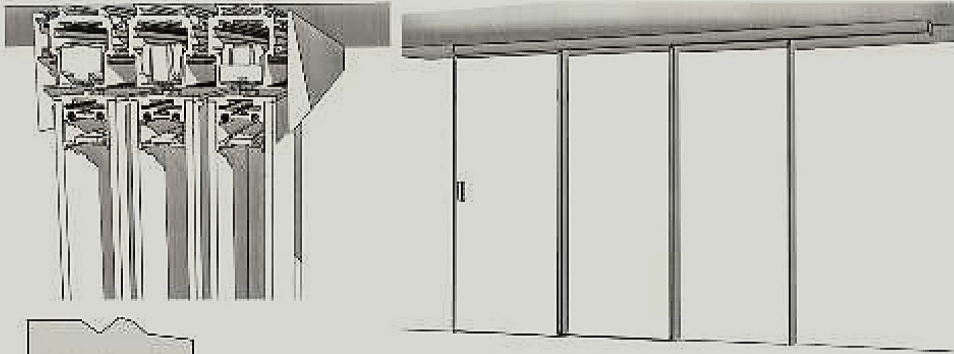

Sistema scorrevole a tre vie "SeEven"

Sistema scorrevole con mantovana in alluminio, tre ante con profilo in alluminio e doppio vetro, fissaggio a soffitto