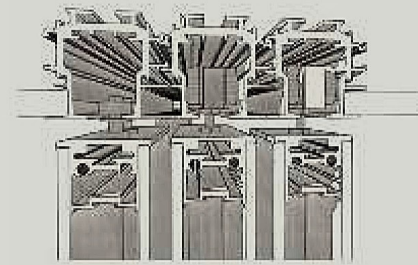

Sistema scorrevole ad incasso ad una via "SeEven"

Sistema scorrevole ad incasso.  
Anta singola o doppia con profilo  
in alluminio e doppio vetro.

*Ceiling sliding system for plasterboard.  
Single or double door panels  
with perimetrical aluminum profile  
and double glass.*