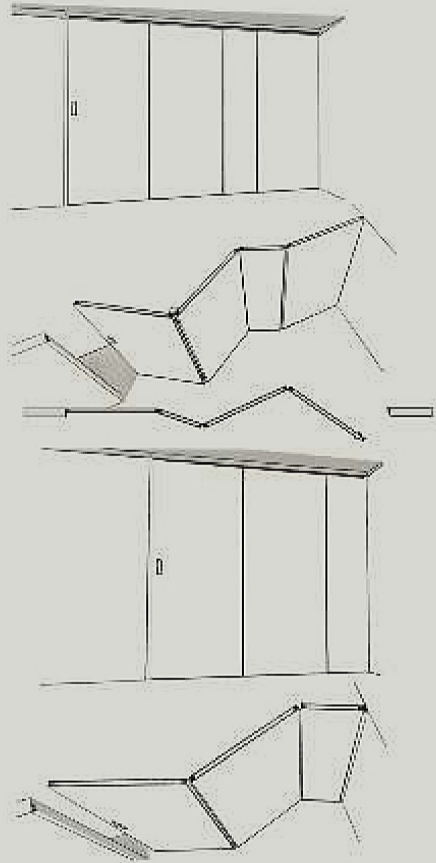

Sistema pieghevole "SeEven"

Folding system "SeEven" three door mobile panels