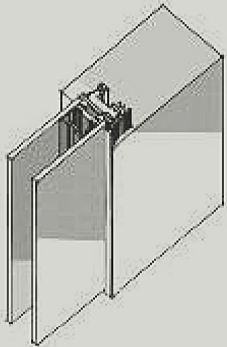

Telaio filo parete "SeEven".  
Anta singola battente con profilo  
in alluminio e doppio vetro.  
Mod. LACCATO

*"SeEven" Walled frame.  
Single hinged door with perimetrical  
profile and double glass.  
Mod. LACQUERED*

Telaio filo parete "SeEven"

Telaio filo parete "SeEven".  
Anta singola battente con profilo  
in alluminio e doppio vetro.

"SeEven" Walled frame.  
Single hinged door with perimetrical  
profile and double glass.