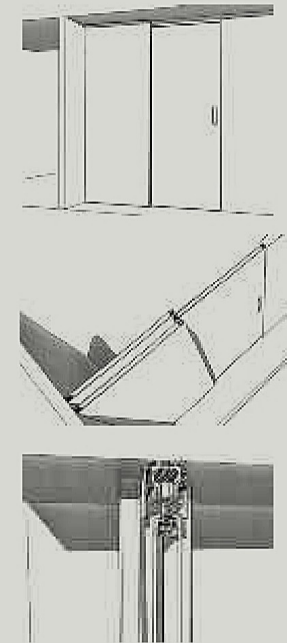

Sistema scorrevole ad incasso ad una via "SeEven"

Sistema scorrevole ad incasso.  
Anta singola o doppia con profilo  
in alluminio e doppio vetro.

*Ceiling sliding system for plasterboard.  
Single or double door panels  
with perimetrical aluminum profile  
and double glass.*

Sistema scorrevole ad una via "SeEven"

Sistema scorrevole con mantovana in alluminio.  
Anta singola o doppia scorrevole esterno parete,  
con profilo in alluminio e doppio vetro fissaggio  
a parete o soffitto.

Telaio in alluminio Classic "CLASSIC"  
Anta singola "SeEven" battente,  
con profilo in alluminio e doppio vetro.  
Mod. LACCATO

Classic "CLASSIC" aluminum frame  
Single hinged door "SeEven",  
with perimetrical aluminum profile and double glass.  
Mod. LACQUERED

Sistema parete "SeEven".  
Composta da anta mobile a scomparsa tra pannelli  
fissi vetro alluminio con integrato box doccia.

Wall system "SeEven".  
Composed of a sliding door between  
fixed aluminum glass panels with integrated  
shower enclosure.