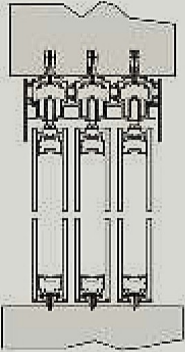

Sistema scorrevole a tre vie "SeEven"

Sistema scorrevole con mantovana in alluminio, tre ante con profilo in alluminio e doppio vetro, fissaggio a soffitto