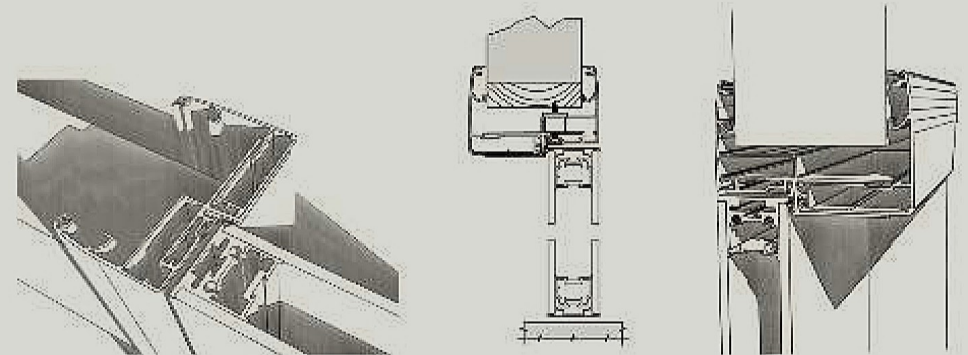

Telaio in alluminio Classic "CLASSIC"
Anta singola "SeEven" battente,
con profilo in alluminio e doppio vetro.
Mod. LACCATO

Classic "CLASSIC" aluminum frame
Single hinged door "SeEven",
with perimetrical aluminum profile and double glass.
Mod. LACQUERED