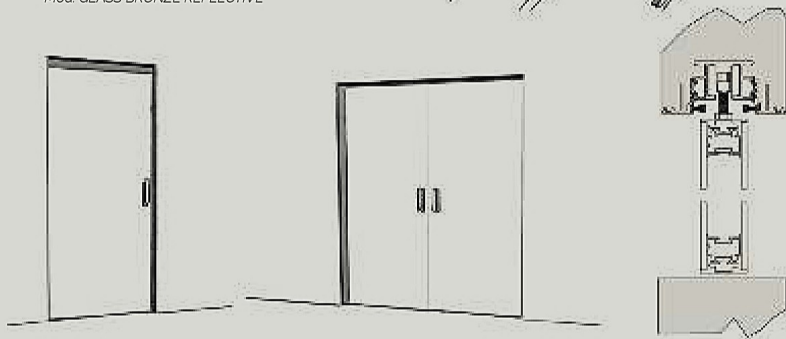

Scorrevole a scomparsa senza telaio "SeEven".
Anta doppia con profilo in alluminio e doppio vetro.
Mod. RIFLETTENTE BRONZO

"SeEven" sliding pocket door frameless.
Double panel with perimetrical aluminum profile
and double glass.
Mod. GLASS BRONZE REFLECTIVE