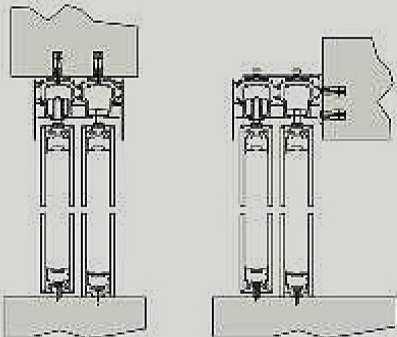

Sistema scorrevole a due vie "SeEven"

Sistema scorrevole con mantovana in alluminio. Quattro ante, due mobili e due fisse, con profilo in alluminio e doppio vetro fissaggio a parete o soffitto.

Sliding system with aluminum cover. Four door panels, two sliding panels and two fixed panels, with perimetrical aluminum profile and double glass ceiling or wall mounting.