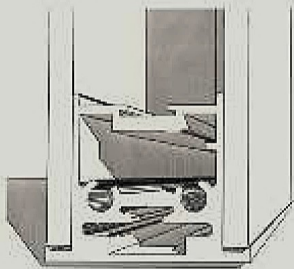

 **SEEVEN**

REGOLARE ARMONIA

Sistema scorrevole ad incasso.  
Quattro ante mobili con bordo alluminio  
e doppio vetro.  
Mod. LACCATO

*Ceiling sliding system for plasterboard.  
Four sliding door panels with perimetrical  
aluminium profile and double glass.  
Mod. LACQUERED*

Sistema scorrevole ad incasso ad una via "SeEven"

Sistema scorrevole ad incasso.  
Anta singola o doppia con profilo  
in alluminio e doppio vetro.

*Ceiling sliding system for plasterboard.  
Single or double door panels  
with perimetrical aluminum profile  
and double glass.*

Sistema scorrevole ad incasso.  
Tre ante, due mobili e una fissa  
con profilo in alluminio e doppio vetro.

*Ceiling sliding system for plasterboard.  
Three door panels, two sliding panels  
and a fixed one with perimetrical aluminum profile  
and double glass.*