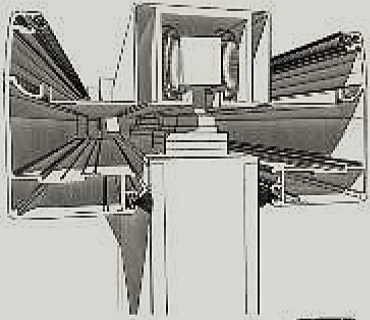

Scorrevole a scomparsa Classic "SeEven"

Telaio in alluminio Classic "SeEven".
Anta singola scorrevole a scomparsa,
con profilo in alluminio e doppio vetro.
Mod. ACIDATO

*Classic "SeEven" aluminum frame.
Single sliding pocket door, with perimetrical
aluminum profile and double glass.
Mod. ETCHED*