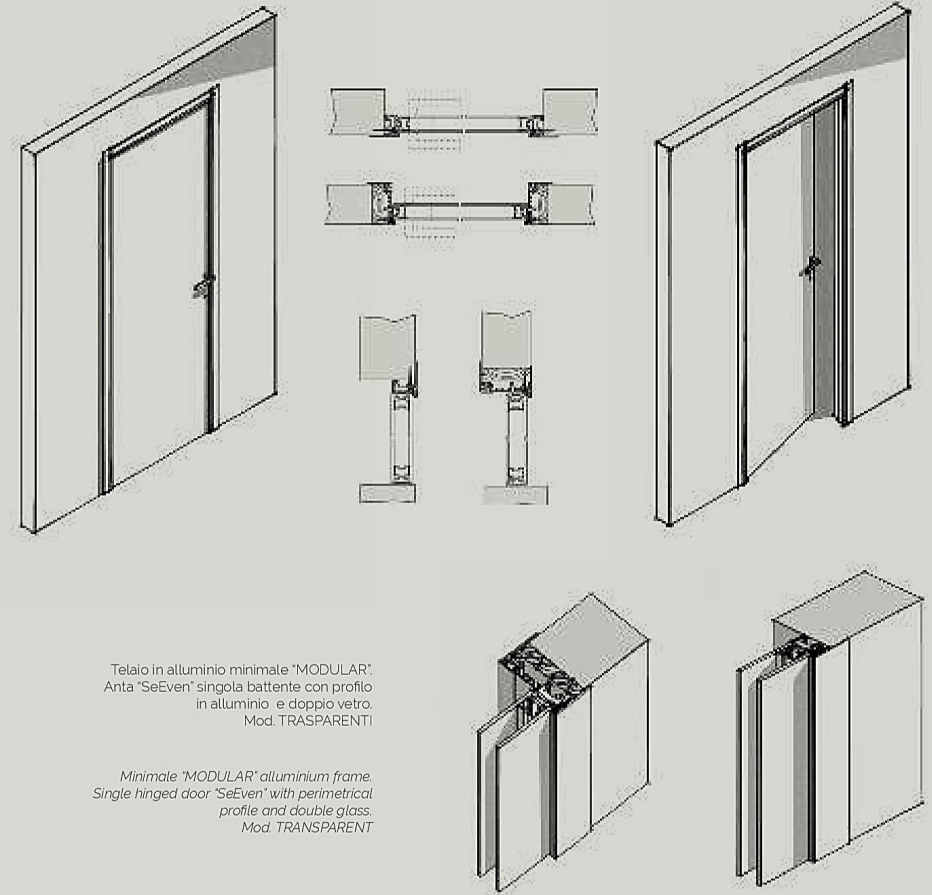

Battente Minimale "SeEven"

Telaio in alluminio minimale "MODULAR".
Anta "SeEven" singola battente con profilo
in alluminio e doppio vetro.
Mod. TRASPARENTI

Minimale "MODULAR" aluminium frame.
Single hinged door "SeEven" with perimetrical
profile and double glass.
Mod. TRANSPARENT