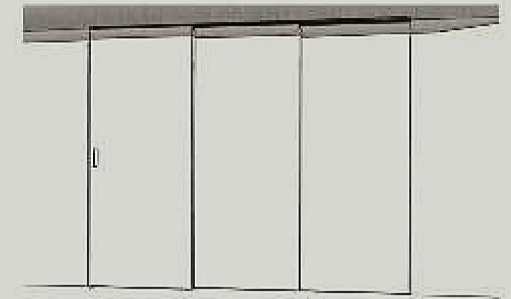

 **SEEVEN**

REGOLARE ARMONIA

Sistema scorrevole ad incasso.  
Quattro ante mobili con bordo alluminio  
e doppio vetro.  
Mod. LACCATO

*Ceiling sliding system for plasterboard.  
Four sliding door panels with perimetrical  
aluminium profile and double glass.  
Mod. LACQUERED*

Sistema scorrevole ad incasso ad una via "SeEven"

Sistema scorrevole ad incasso.  
Anta singola o doppia con profilo  
in alluminio e doppio vetro.

*Ceiling sliding system for plasterboard.  
Single or double door panels  
with perimetrical aluminum profile  
and double glass.*

Sistema scorrevole ad incasso.  
Tre ante, due mobili e una fissa  
con profilo in alluminio e doppio vetro.

*Ceiling sliding system for plasterboard.  
Three door panels, two sliding panels  
and a fixed one with perimetrical aluminum profile  
and double glass.*

Sistema scorrevole ad incasso a due vie "SeEven"

Sistema scorrevole ad incasso.  
Due o quattro ante parallele  
con profilo in alluminio e doppio vetro.

*Ceiling sliding system for plasterboard.  
Two or four parallel sliding door panels  
with perimetral aluminum profile  
and double glass*