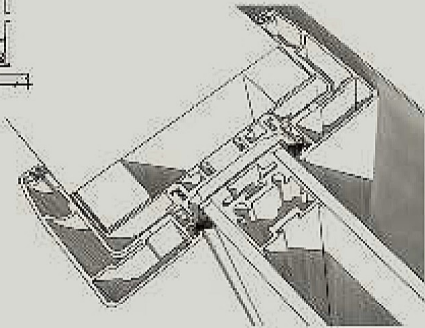

Scorrevole a scomparsa Classic "SeEven"

Telaio in alluminio Classic "SeEven".
Anta singola scorrevole a scomparsa,
con profilo in alluminio e doppio vetro.
Mod. ACIDATO

*Classic "SeEven" aluminum frame.
Single sliding pocket door, with perimetrical
aluminum profile and double glass.
Mod. ETCHED*