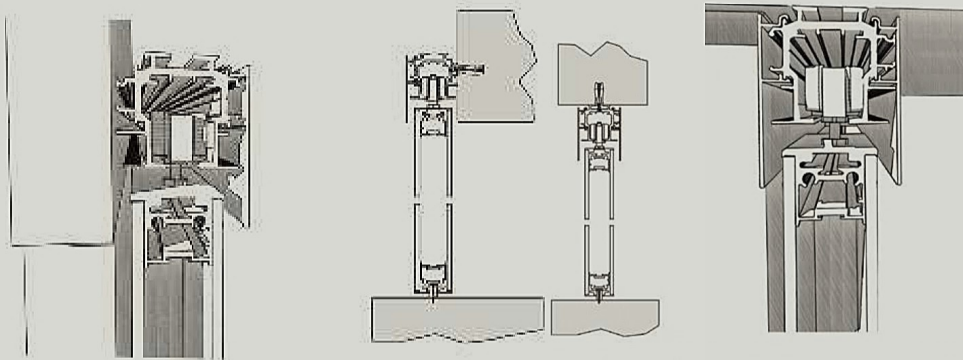

Sistema scorrevole con mantovana in alluminio.
Anta singola o doppia scorrevole esterno parete,
con profilo in alluminio e doppio vetro fissaggio
a parete o soffitto.

*Sliding system with aluminum cover.
Single or double sliding door outside wall,
with perimetrical aluminum profile and double
glass ceiling or wall mounting.*