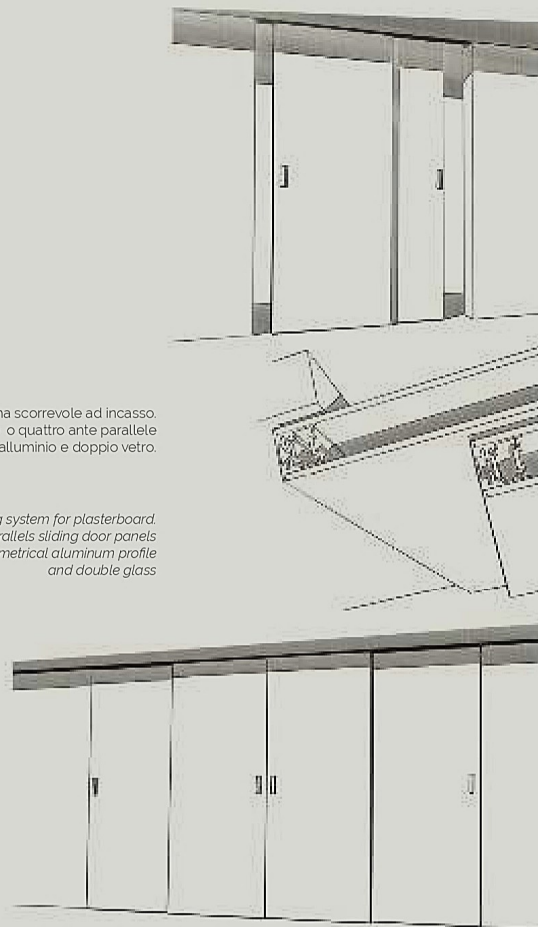

Sistema scorrevole ad incasso ad una via "SeEven"

Sistema scorrevole ad incasso.  
Anta singola o doppia con profilo  
in alluminio e doppio vetro.

*Ceiling sliding system for plasterboard.  
Single or double door panels  
with perimetrical aluminum profile  
and double glass.*

Sistema scorrevole ad incasso.  
Tre ante, due mobili e una fissa  
con profilo in alluminio e doppio vetro.

*Ceiling sliding system for plasterboard.  
Three door panels, two sliding panels  
and a fixed one with perimetrical aluminum profile  
and double glass.*

Sistema scorrevole ad incasso a due vie "SeEven"

Sistema scorrevole ad incasso.  
Due o quattro ante parallele  
con profilo in alluminio e doppio vetro.

*Ceiling sliding system for plasterboard.  
Two or four parallel sliding door panels  
with perimetral aluminum profile  
and double glass*

Sistema scorrevole ad una via "SeEven"

Sistema scorrevole con mantovana in alluminio.  
Anta singola o doppia scorrevole esterno parete,  
con profilo in alluminio e doppio vetro fissaggio  
a parete o soffitto.