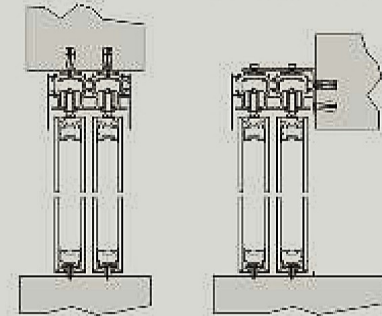

Sliding system with aluminum cover. Two parallel sliding doors with perimetrical aluminum profile and double glass ceiling or wall mounting.