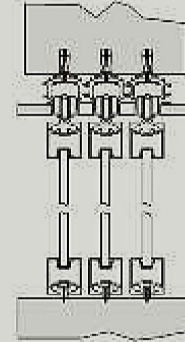

Sistema scorrevole ad incasso.
Tre ante, due mobili e una fissa
con profilo in alluminio e doppio vetro.

*Ceiling sliding system for plasterboard.
Three door panels, two sliding panels
and a fixed one with perimetrical aluminum profile
and double glass.*