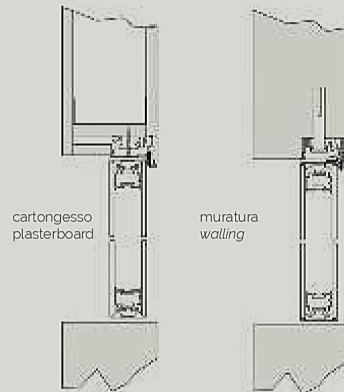

Telaio filo parete "SeEven".  
Anta singola battente con profilo  
in alluminio e doppio vetro.  
Mod. LACCATO

*"SeEven" Walled frame.  
Single hinged door with perimetrical  
profile and double glass.  
Mod. LACQUERED*

Telaio filo parete "SeEven"

Telaio filo parete "SeEven".  
Anta singola battente con profilo  
in alluminio e doppio vetro.

"SeEven" Walled frame.  
Single hinged door with perimetrical  
profile and double glass.