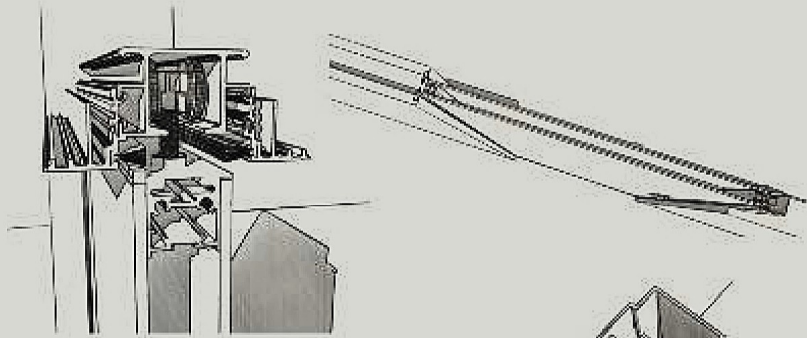

Sistema scorrevole a scomparsa "SeEven"