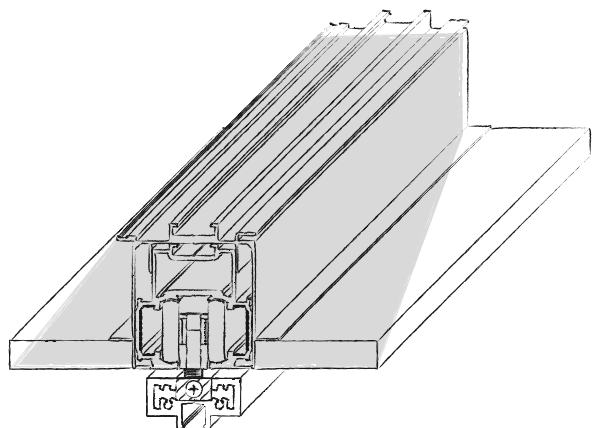

Binario EVO | Anta MYSTIC

a scomparsa

EVO track | MYSTIC
concealed

Tutti i sistemi a scomparsa utilizzabili nelle collezioni EPHROD garantiscono facilità d'installazione e ispezionabilità per qualunque evenienza evitando imprevisti e rotture.

All the concealed systems that can be used in the EPHROD collections guarantee ease of installation and can be inspected for any eventuality, avoiding unforeseen events and breakages.

BINARIO EVO
a scomparsa / due vie
SB.MYSTIC6

TELAIO GOLD FINE
CRISTALLO FLUTES
MANIGLIA CHIC

///

GOLD FINE FRAME
FLUTES GLASS
HANDLE CHIC