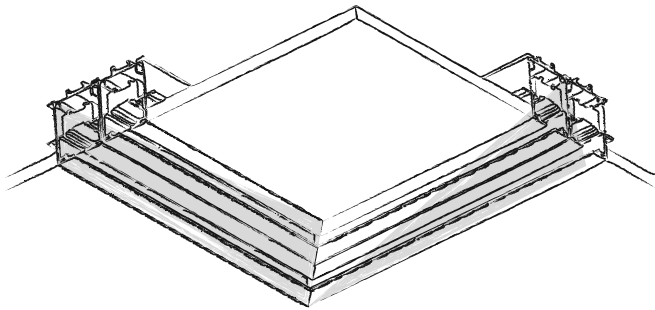

La nostra esperienza permette di supportare il cliente a realizzare i propri desideri con soluzioni di arredo innovative e funzionali.

Our experience allows us to support the customer in making their wishes come true with innovative and functional furnishing solutions.