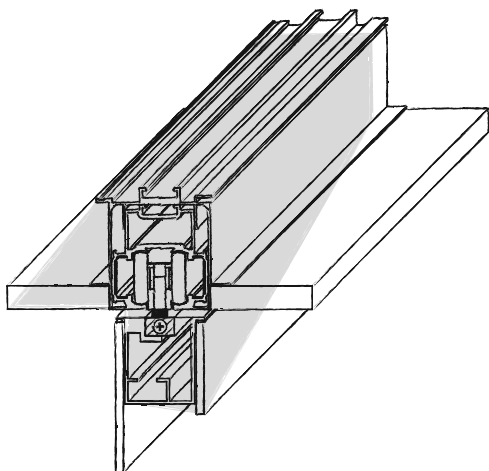

Binario EVO | Anta GOLDEN

a scomparsa

EVO track | GOLDEN

concealed

Eliminando ogni particolare di scorrimento le nostre collezioni GOLDEN si presentano come delle vere e proprie "pareti in movimento" personalizzabili a piacere per una perfetta integrazione in ogni spazio domestico.

By eliminating any sliding detail, our GOLDEN collections look like real "moving walls" that can be customized at will for perfect integration into any domestic space.

BINARIO EVO
a scomparsa / una via
SB-GOLDEN 5

TELAIO STAROX GRIGIO
CRISTALLO LACCATO ARANCIO
MANIGLIA QUADRA
///
STROX GREY FRAME
GLOSS LACQUERED ORANGE
HANDLE QUADRA