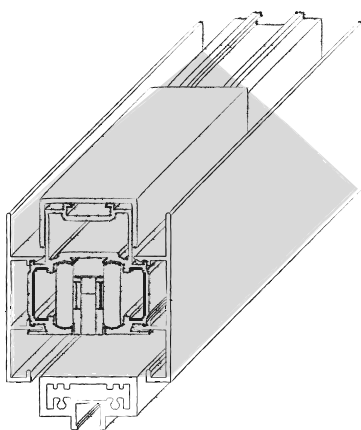

Binario EVO | Anta MYSTIC

EVO track / MYSTIC door

Sistemi di superiore evoluzione tecnologica, realizzati sempre su misura e progetto del cliente per garantire la più totale versatilità e adattabilità a qualsiasi occasione. Pareti scorrevoli che ridefiniscono gli spazi suddividendoli in molteplici combinazioni funzionali e ad elevato impatto estetico.

Systems of superior technological evolution, always made to measure and designed by the customer to ensure total versatility and adaptability to any occasion. Sliding walls that redefine spaces by dividing them into multiple functional combinations with a high aesthetic impact.

BINARIO EVO
a soffitto / due vie
SB.MYSTIC1

TELAIO OXY SILVER
CRISTALLO NEBBIA SATINATO BIANCO
INSERTI P20 LINEAR 3
MANIGLIA MOON

///

OXY SILVER FRAME
SATIN GLASS
INSERT P20 LINEAR 3
HANDLE MOON