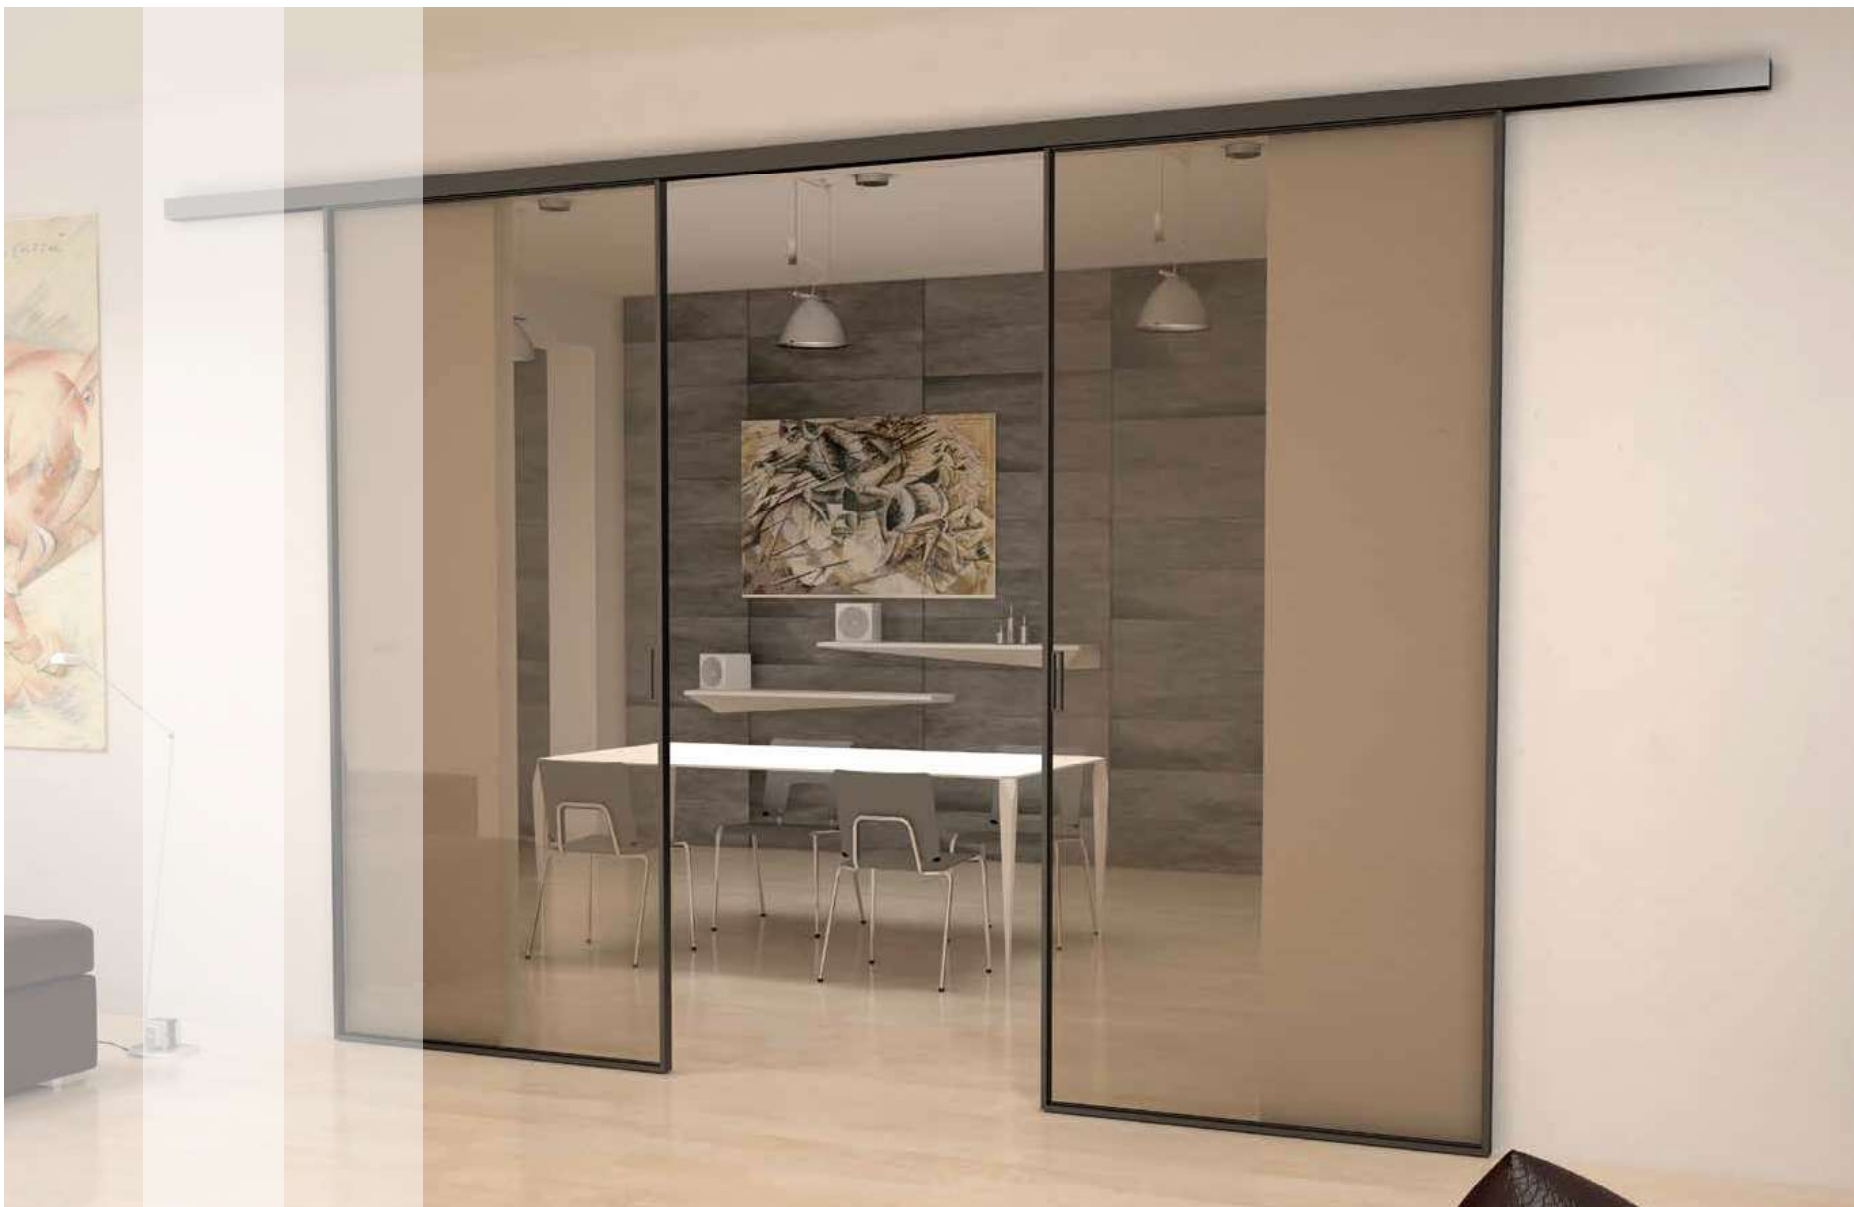

BINARIO EVO
a parete / una via
SB.MYSTIC3

-
TELAIO STAROX GRIGIO
ANTA BRONZO FUMÈ
MANIGLIA CHIC

///

STAROX GREY FRAME
BRONZE GLASS
HANDLE CHIC