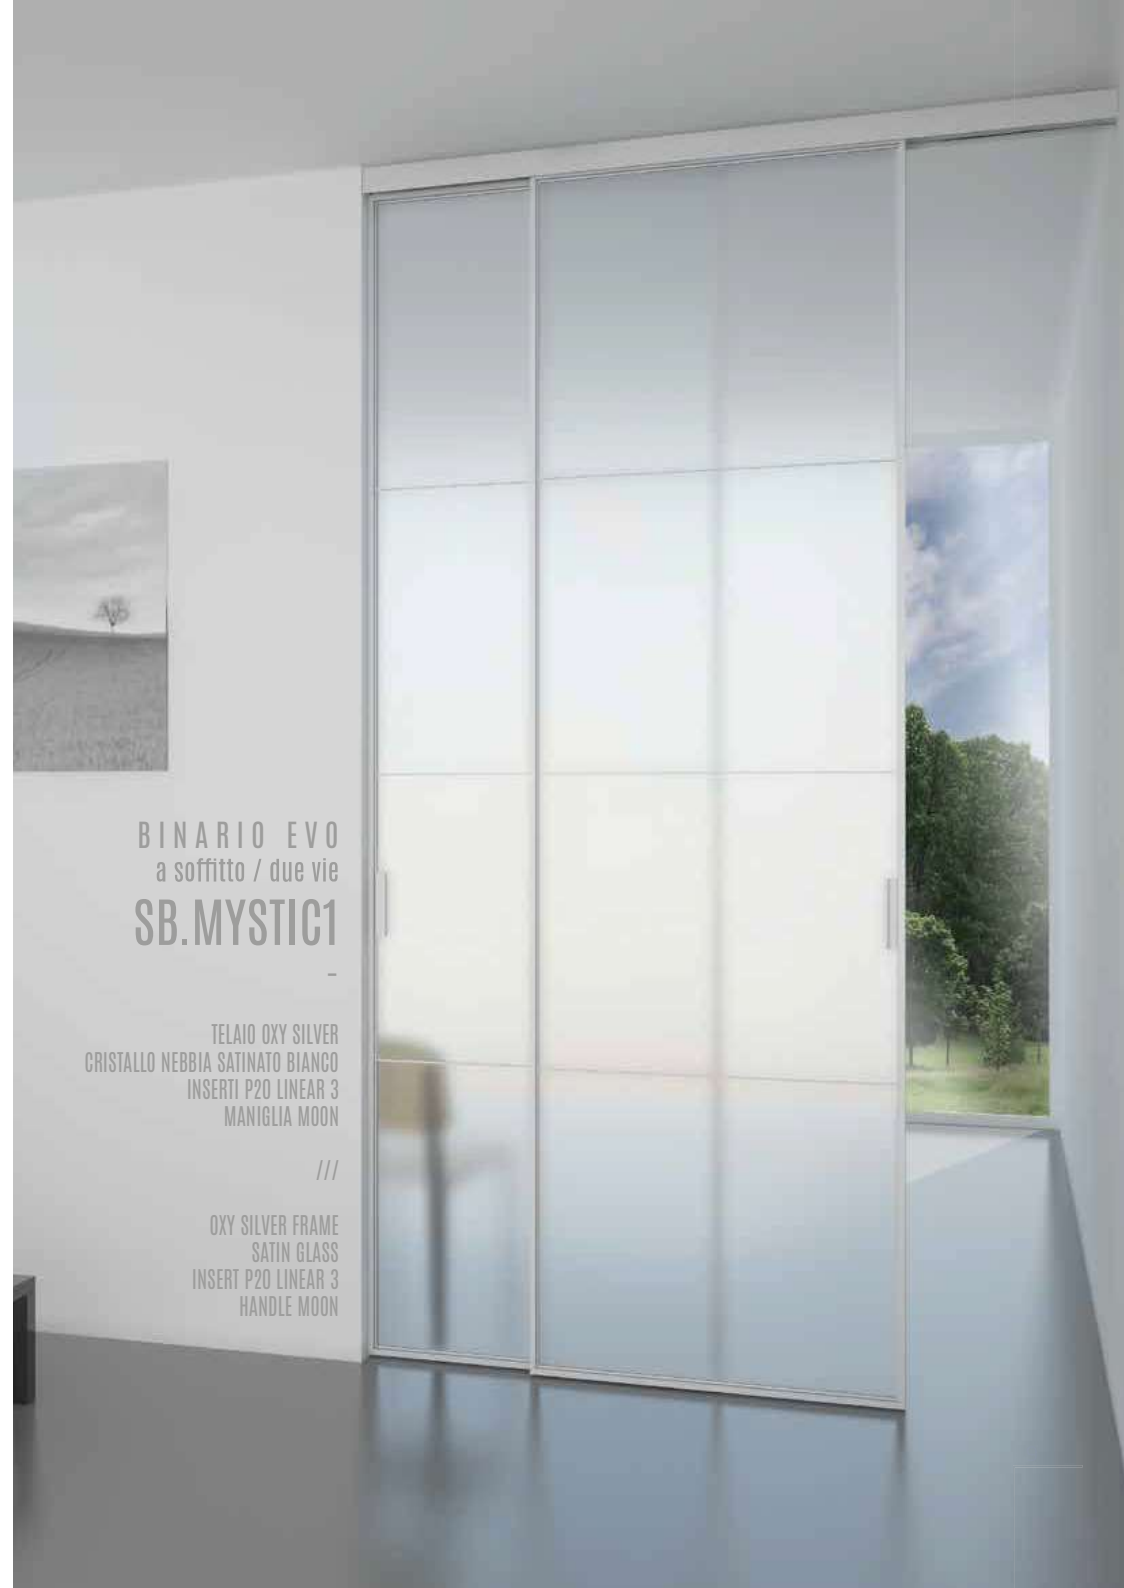

Binario EVO | Anta MYSTIC

EVO track / MYSTIC door

Sistemi di superiore evoluzione tecnologica, realizzati sempre su misura e progetto del cliente per garantire la più totale versatilità e adattabilità a qualsiasi occasione. Pareti scorrevoli che ridefiniscono gli spazi suddividendoli in molteplici combinazioni funzionali e ad elevato impatto estetico.

Systems of superior technological evolution, always made to measure and designed by the customer to ensure total versatility and adaptability to any occasion. Sliding walls that redefine spaces by dividing them into multiple functional combinations with a high aesthetic impact.

BINARIO EVO
a soffitto / due vie
SB.MYSTIC1

TELAIO OXY SILVER
CRISTALLO NEBBIA SATINATO BIANCO
INSERTI P20 LINEAR 3
MANIGLIA MOON

///

OXY SILVER FRAME
SATIN GLASS
INSERT P20 LINEAR 3
HANDLE MOON