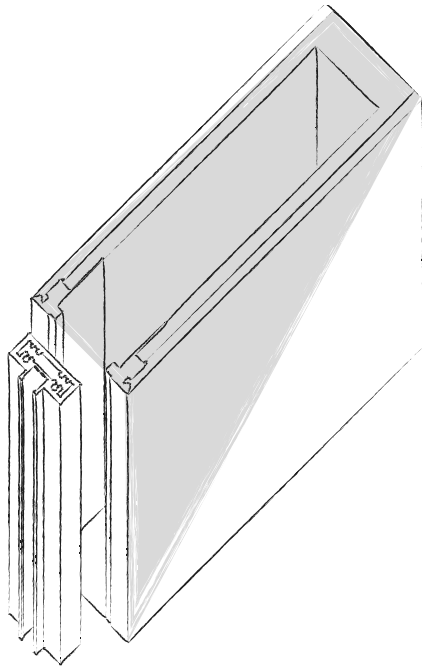

Telaio ESSENTIAL | Anta MYSTIC

ESSENTIAL Frame | MYSTIC

Ogni stile porta con sé un catalogo di colori, di mood e idee che non si possono mixare senza il rischio di creare confusione. Sicuramente lo stile contemporaneo è quello più frequente e che riscontra i maggiori consensi, si tratta di un design pulito, semplice, con un tocco di colore che esalta il prodotto e di conseguenza l'arredo generale.

Each style brings with it a catalog of colours, moods and ideas that cannot be mixed without the risk of creating confusion. Surely the contemporary style is the most frequent and that has the greatest consensus, it is a clean, simple design, with a touch of color that enhances the product and consequently the general furniture.