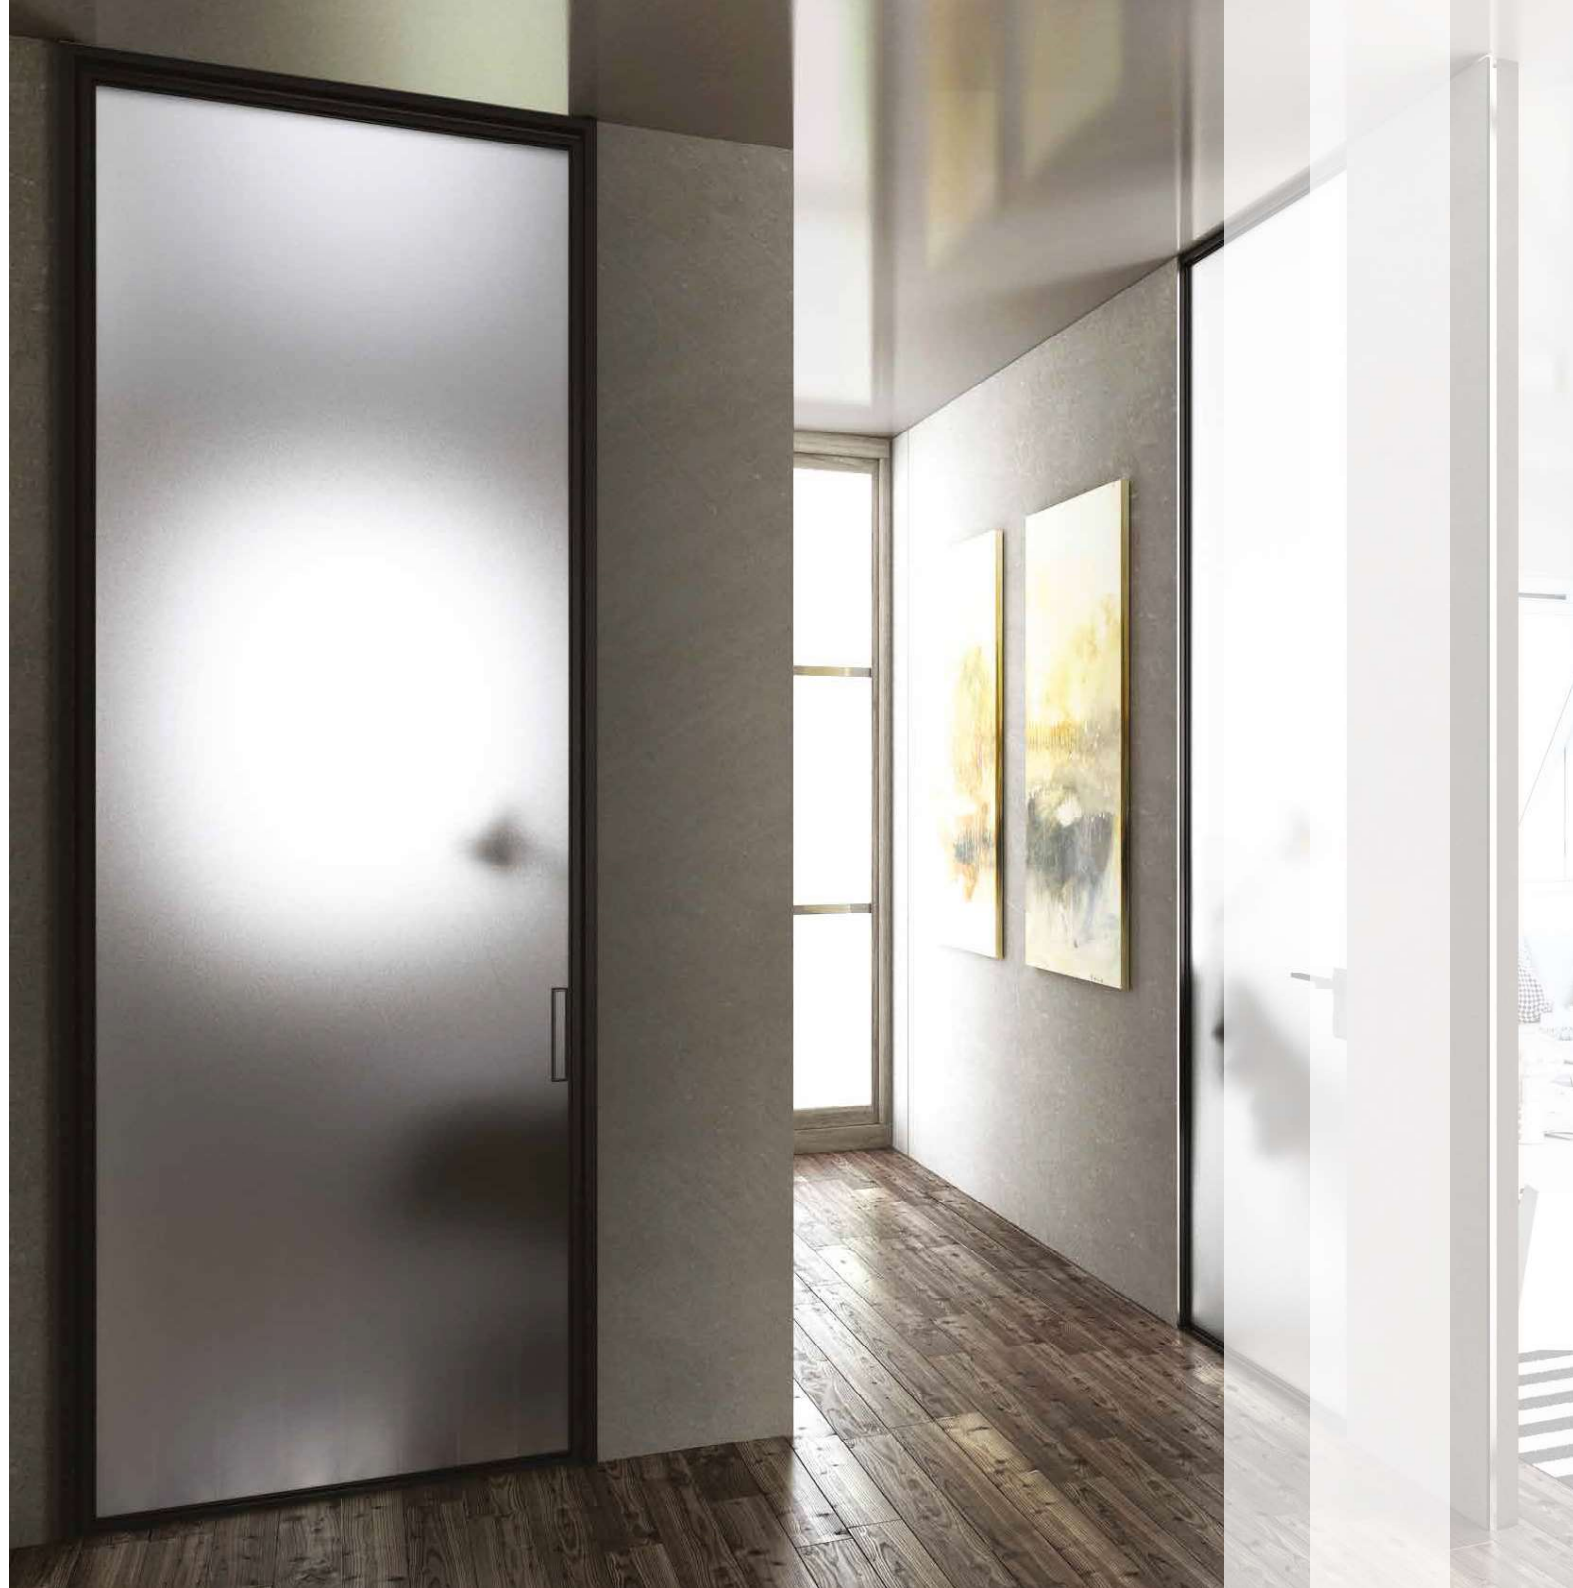

TELAIO SLIM
SI.MYSTIC7

-

TELAIO OXY NERO
CRISTALLO GRIGIO ACIDATO
MANIGLIA CHIC

///

OXY NERO FRAME
SATIN ROUGH GREY GLASS
HANDLE CHIC