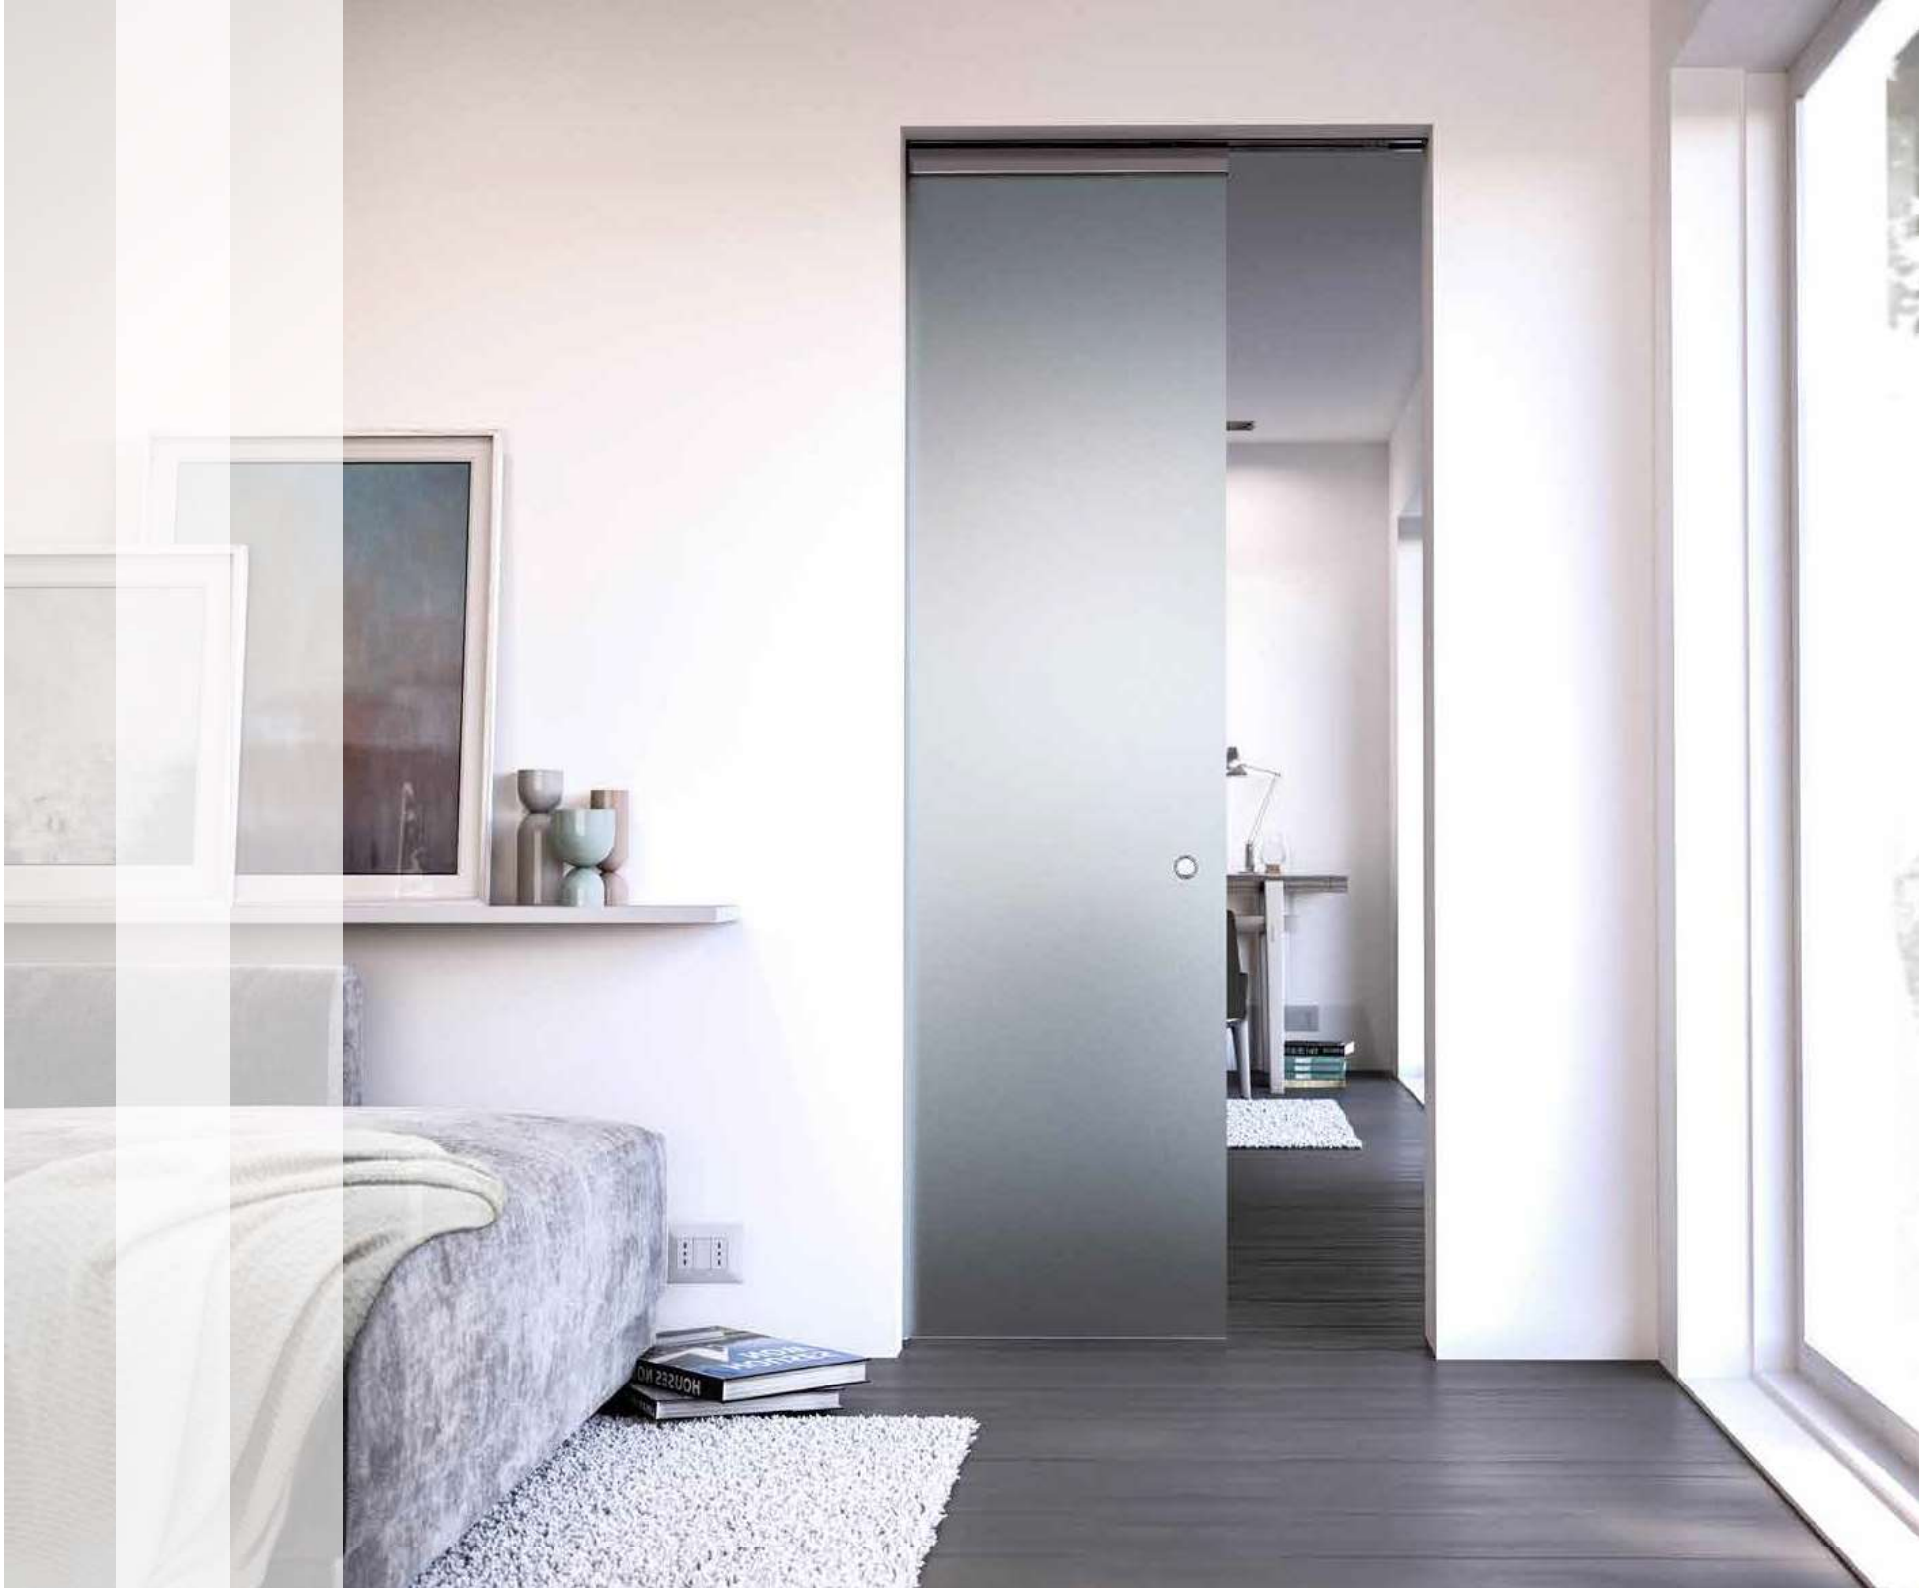

-
TELAIO OXY SILVER
CRISTALLO ACIDATO
MANIGLIA ANELLO

///

OXY SILVER FRAME
SATIN ROUGH GLASS
HANDLE RING

*Accessori MC SLIDE

Telaio ESSENTIAL | Anta PLATINUM

ESSENTIAL Frame | PLATINUM

Quando l'armonia tra parete e porta è perfetta. Essential è il controtelaio filomuro che consente alla porta scorrevole di dissolversi nel muro e riapparire solo quando necessario. Questa soluzione, tecnicamente impeccabile, utilizza gli elementi essenziali del telaio, eliminando tutto il superfluo. Non ci sono stipiti e cornici copriprofilo, ma solo la struttura essenziale. E le funzionalità restano intatte.