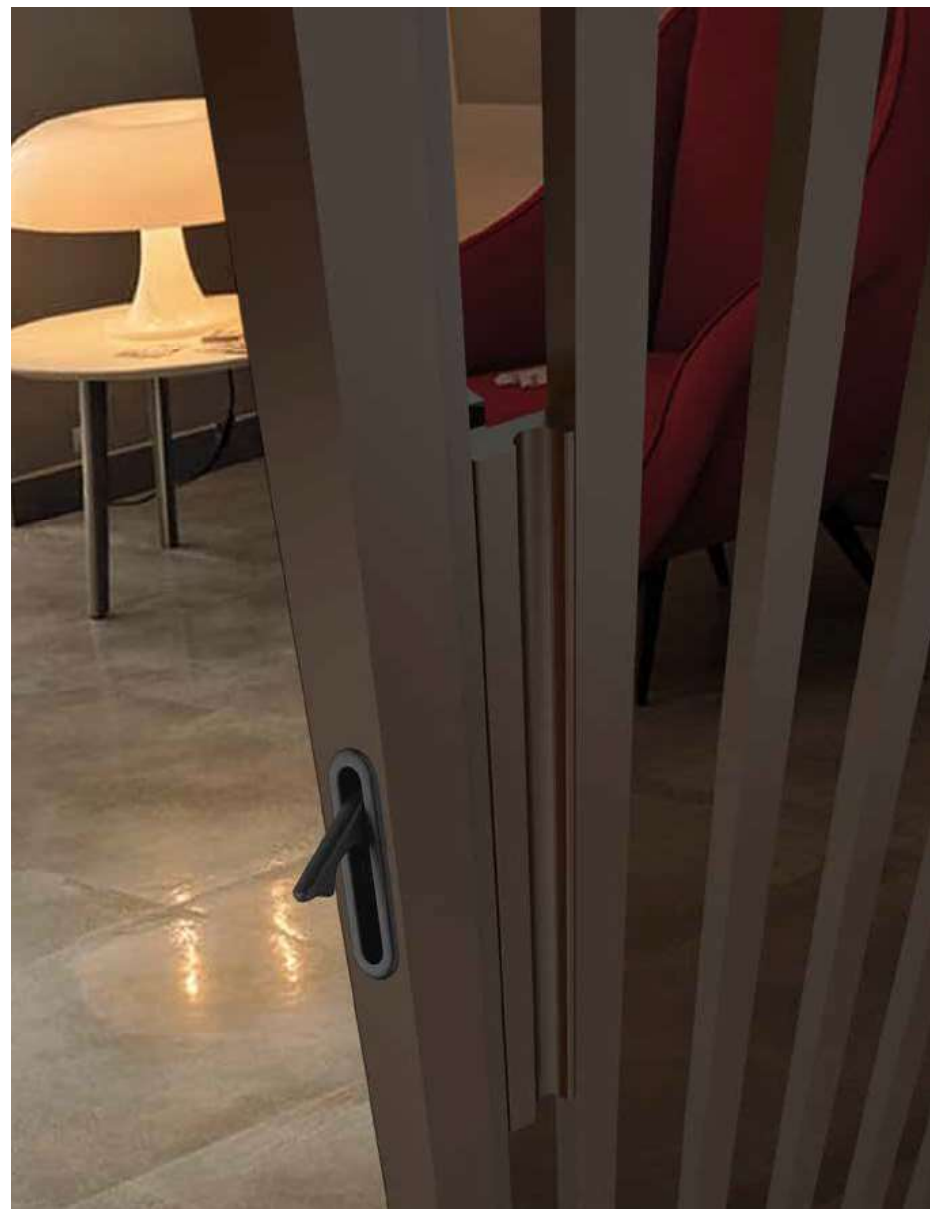

Le porte della collezione MYSTIC sono dotate di una pratica maniglia che ne permette l'uscita rapida dal cassonetto, una volta esaurito il suo compito la leva rientra rendendo questa maniglia particolarmente armonica sulla cornice perimetrale della porta.

The doors of the MYSTIC collection are equipped with a practical handle which allows the quick exit from the box, once its task has been completed the lever returns making this handle particularly harmonic on the perimeter frame of the door.

Disponibili:
Satinato Argento
Nero

Available:
Silver Satin
Black