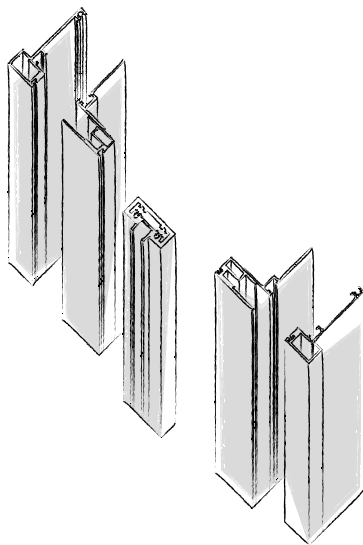

SCORREVOLI INTERNO MURO / SLIDING INTO THE WALL

TELAIO SHARP
MYSTIC / GOLDEN / CRYSTAL

TELAIO SLIM
MYSTIC / GOLDEN / CRYSTAL

TELAIO ESSENTIAL
MYSTIC / GOLDEN / CRYSTAL / PLATINUM

Telaio SHARP | Anta MYSTIC

SHARP Frame | MYSTIC

SHARP è la soluzione ideale per realizzare o sostituire senza alcun imprevisto una porta scorrevole, infatti la versatilità di questo telaio lo rende particolarmente adatto ad essere installato comodamente su qualunque contro-telaio adeguandosi a spessore e profondità della parete in cui è inserito.

SHARP is the ideal solution for creating or replacing a sliding door without any unexpected events, in fact the versatility of this frame makes it particularly suitable for being installed comfortably on any frame by adapting to the thickness and depth of the wall in which it is inserted.