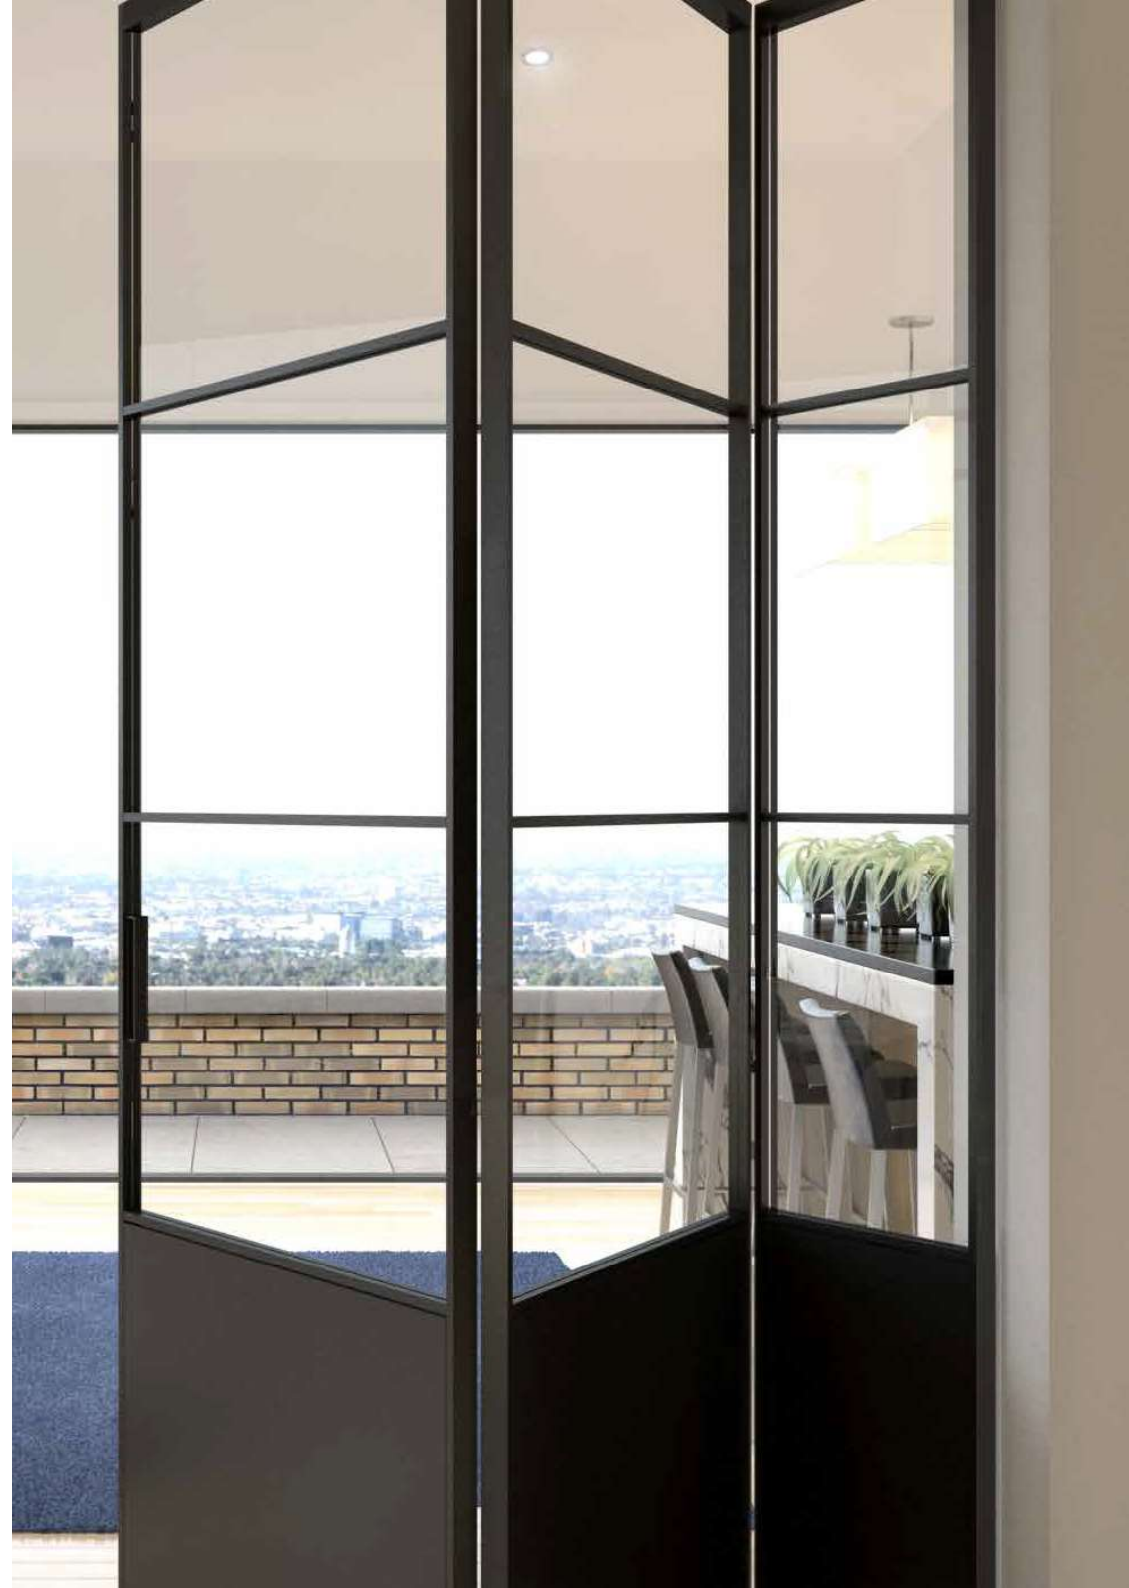

PIEGHEVOLI / FOLDING

MYSTIC / CRYSTAL

Pieghevoli | Anta MYSTIC

Folding door | MYSTIC

Pareti divisorie in vetro e alluminio create per gestire lo spazio a piacimento senza alcuna barriera visiva o intralcio a pavimento, la versatilità di questo sistema permette composizioni anche molto complesse mantenendo la leggerezza e la fluidità dello scorrimento.

Partition walls in glass and aluminum created to manage space as desired without any visual barrier or floor impediments, the versatility of this system allows even very complex compositions while maintaining the lightness and fluidity of sliding.