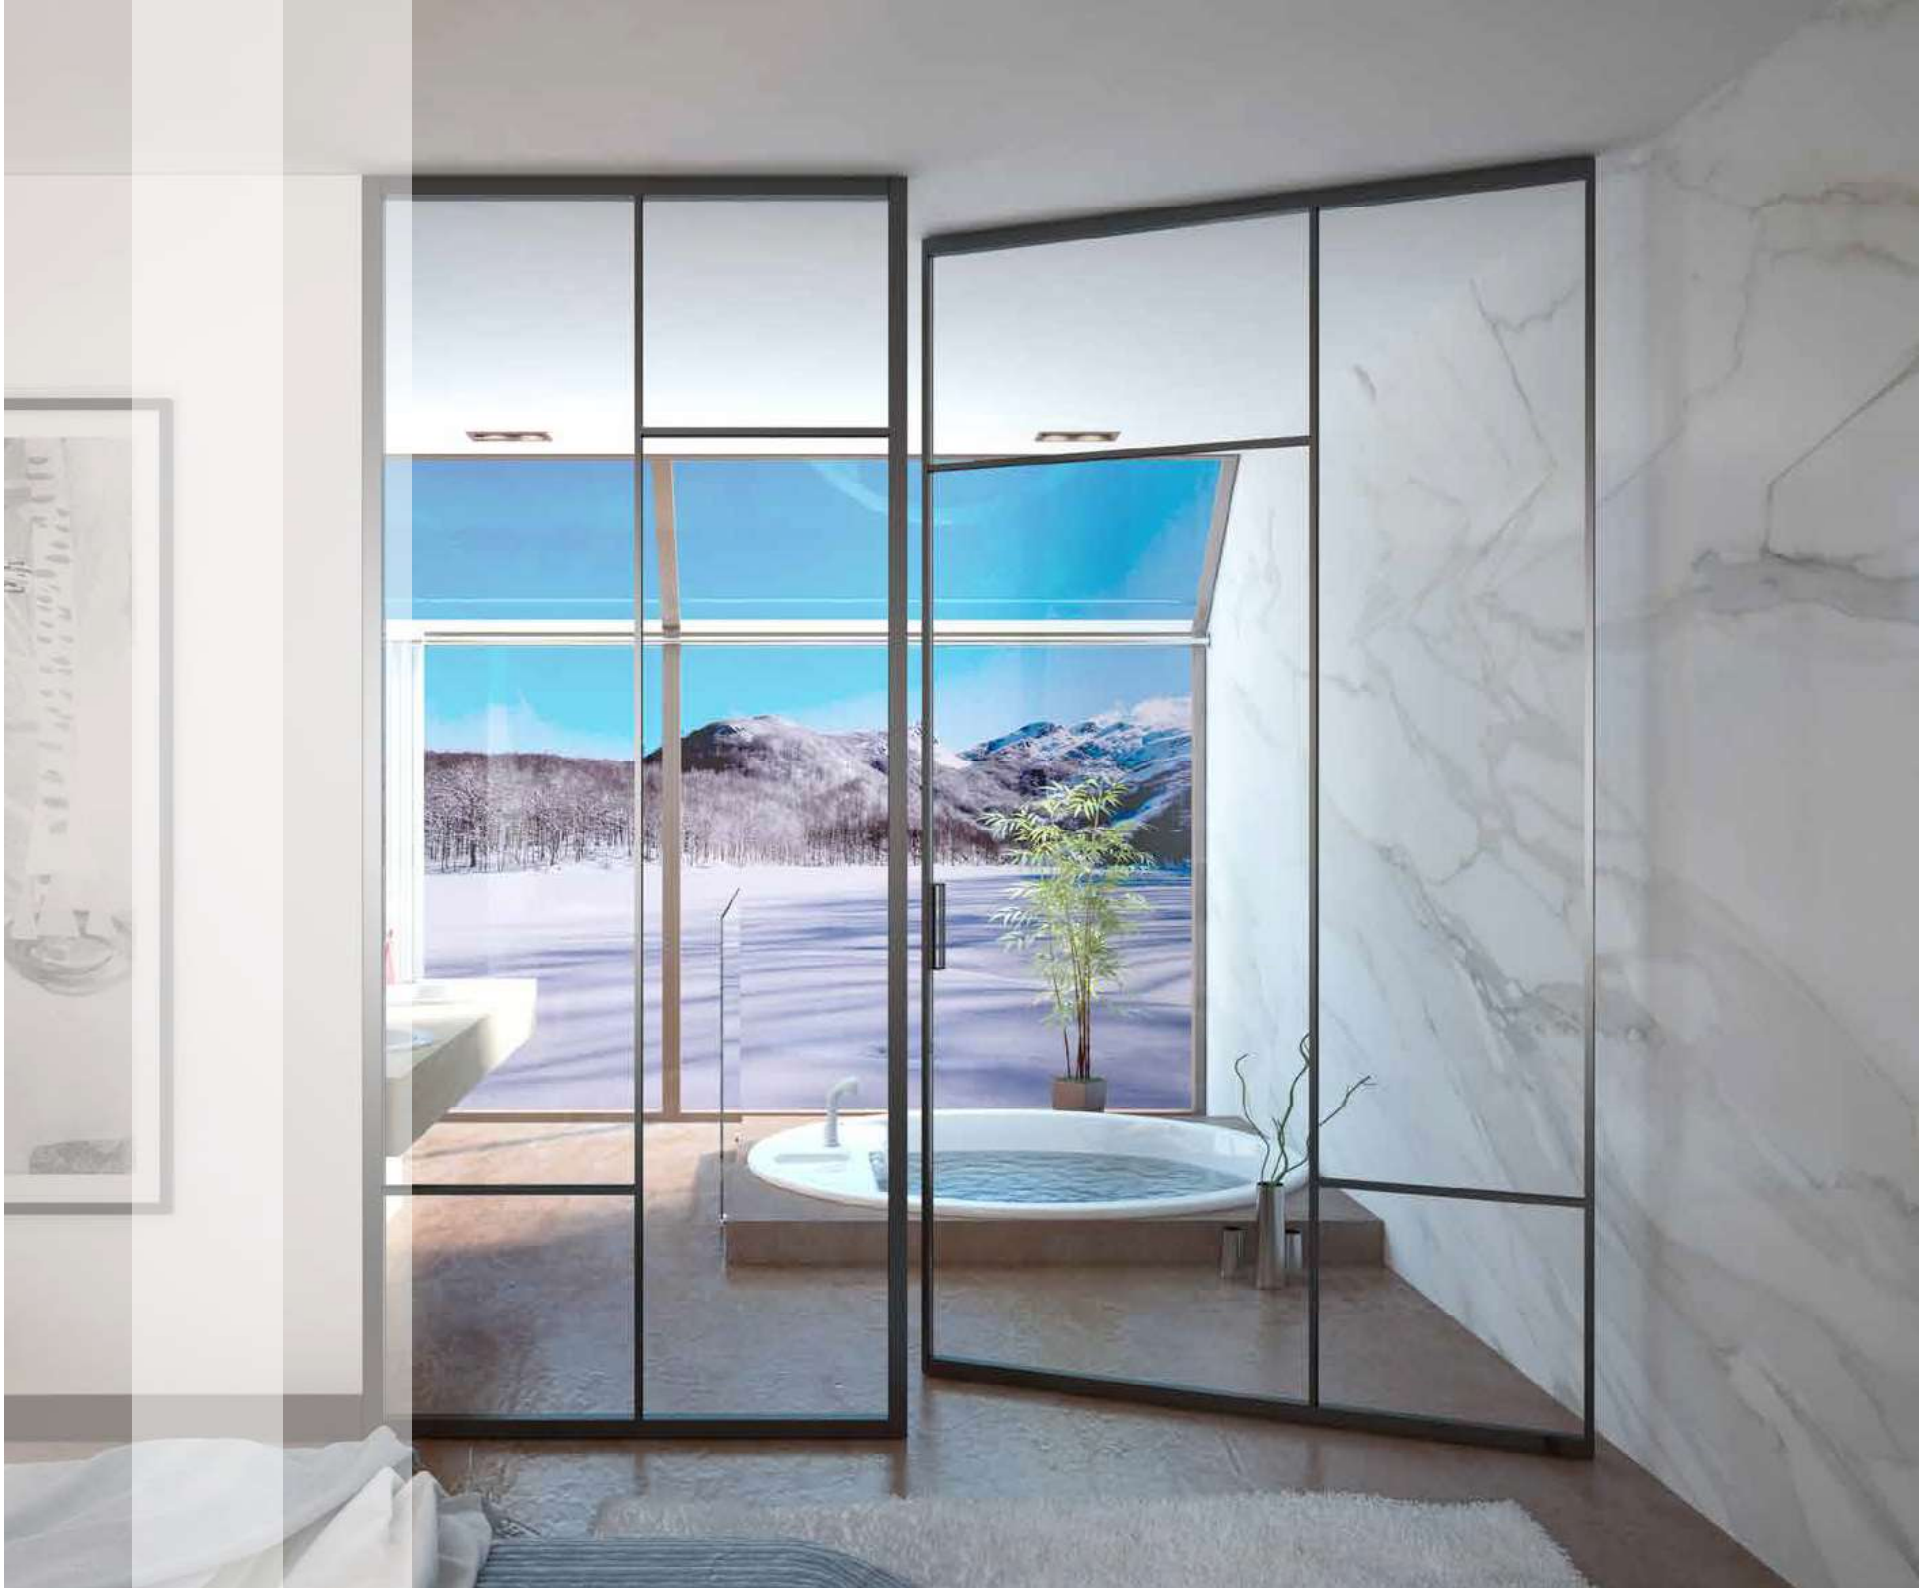

BL.MYSTIC2

-
TELAIO TUNGSTENO FINE
CRISTALLO TRASPARENTE
INSERTI Q15X15 LINEAR 9
MANIGLIA CHIC

///

TUNGSTENO FINE FRAME
TRANSPARENT GLASS
INSERT Q15X15 LINEAR 9
HANDLE CHIC