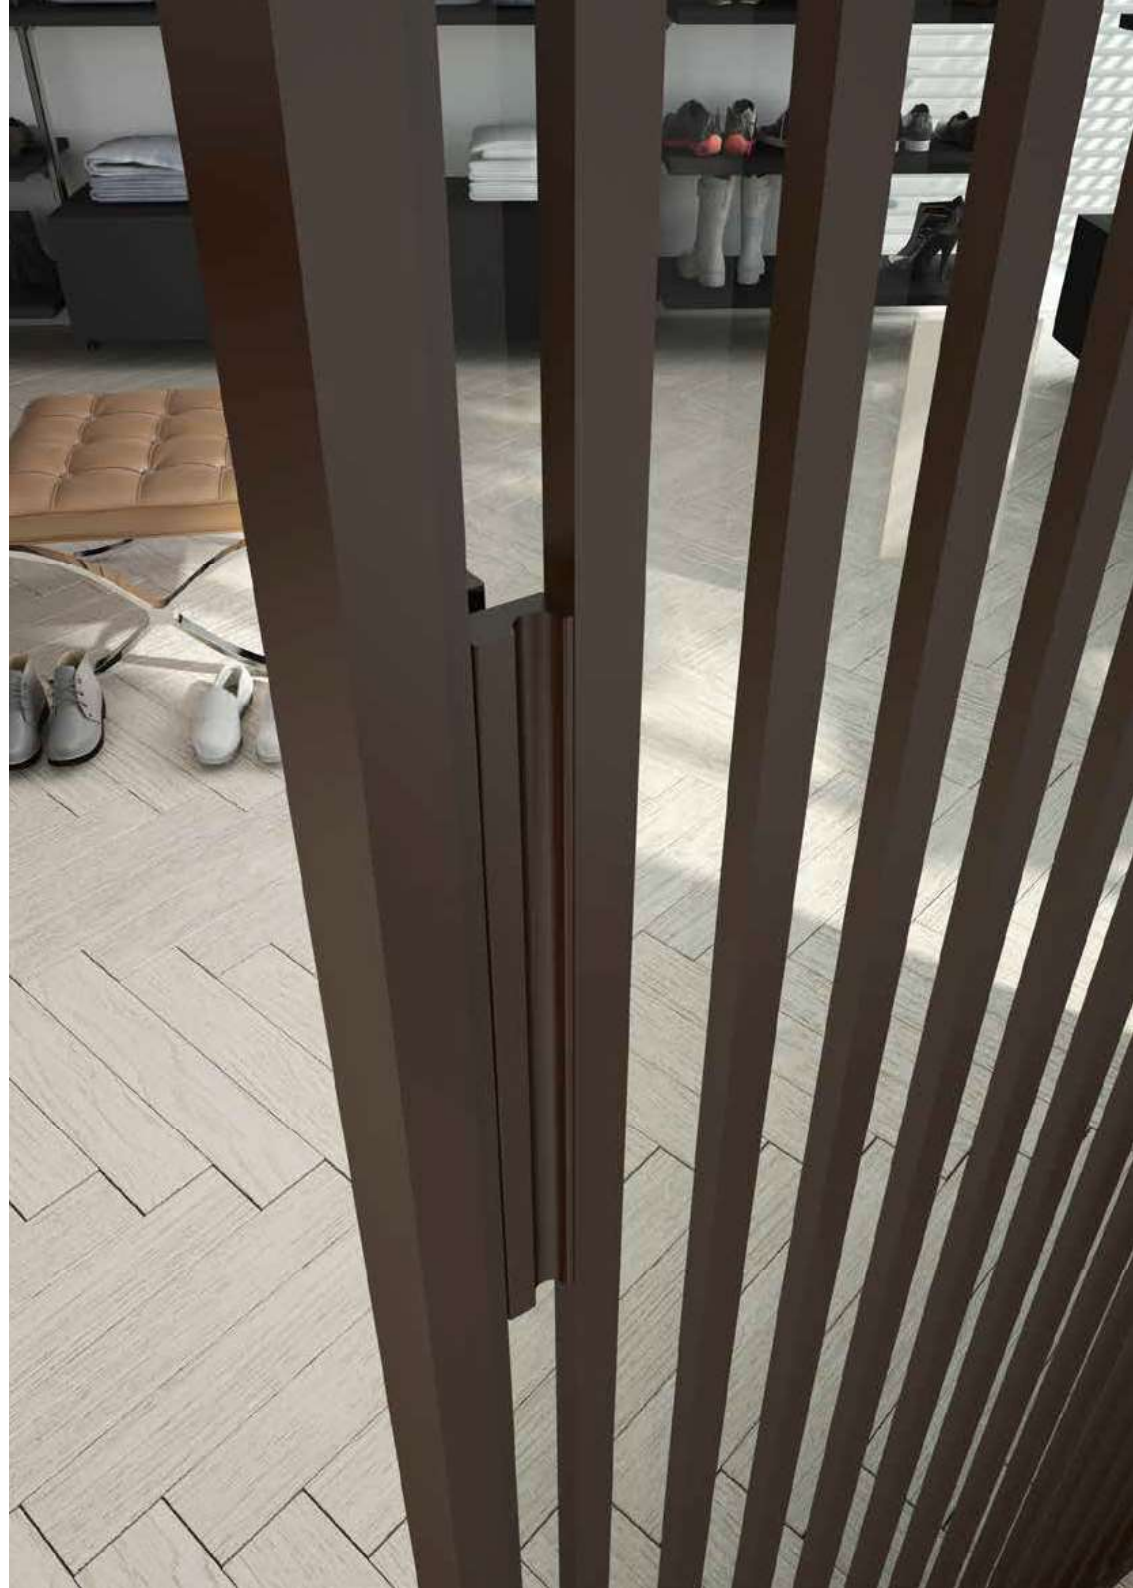

Le nostre maniglie sono studiate con forme perfettamente ergonomiche che semplificano l'apertura della porta ed allo stesso tempo si integrano perfettamente nel design generale.

Our handles are designed with perfectly ergonomic shapes that simplify the opening of the door and at the same time integrate perfectly into the overall design.