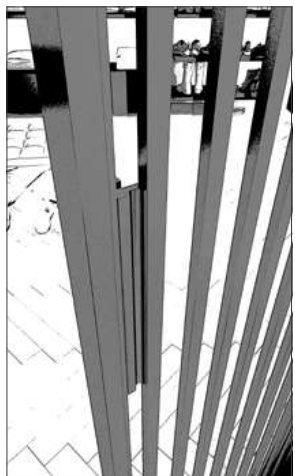

OXY BRONZO FRAME
TRANSPARENT GLASS
HANDLE MOON

Le nostre maniglie sono studiate con forme perfettamente ergonomiche che semplificano l'apertura della porta ed allo stesso tempo si integrano perfettamente nel design generale.