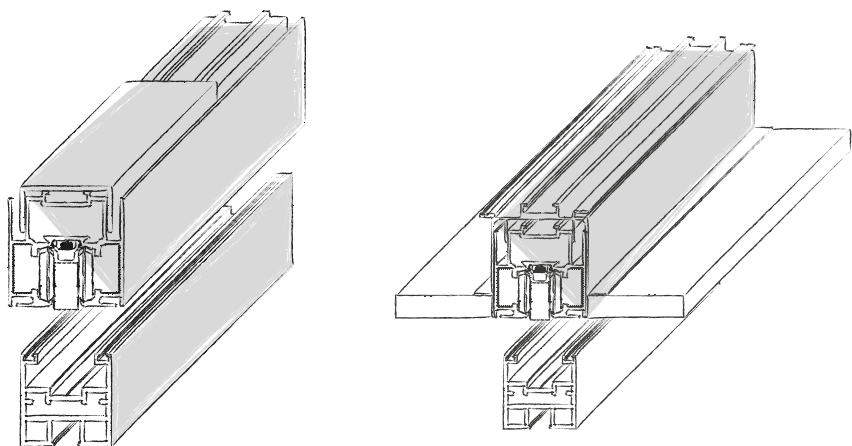

PIEGHEVOLI / FOLDING

MYSTIC / CRYSTAL

Pieghevoli | Anta MYSTIC

Folding door | MYSTIC

Pareti divisorie in vetro e alluminio create per gestire lo spazio a piacimento senza alcuna barriera visiva o intralcio a pavimento, la versatilità di questo sistema permette composizioni anche molto complesse mantenendo la leggerezza e la fluidità dello scorrimento.

Partition walls in glass and aluminum created to manage space as desired without any visual barrier or floor impediments, the versatility of this system allows even very complex compositions while maintaining the lightness and fluidity of sliding.