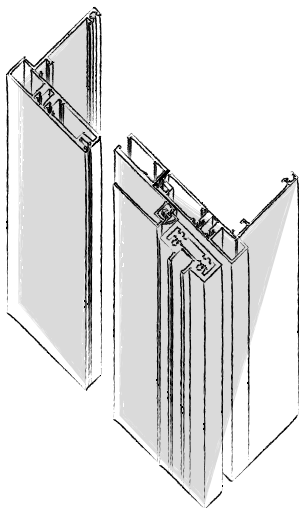

## SHARP Frame | Mystic

SHARP è stato pensato per offrire la possibilità di creare nuovi stili coniugando perfettamente estetica e tecnologia. La sua applicazione è ideale per case dallo stile ricercato e moderno: disponibile nella versione spingere che a tirare con cerniere a scomparsa o in vista. Per l'installazione del telaio non sono necessarie opere murarie: l'installazione viene eseguita direttamente sostituendo la vecchia porta presente.

SHARP was designed to offer the possibility of creating new styles by perfectly combining aesthetics and technology. Its application is ideal for homes with a sophisticated and modern style: available in push and pull versions with concealed or visible hinges. For the installation of the frame, no masonry work is required: the installation is performed directly by replacing the old door present.