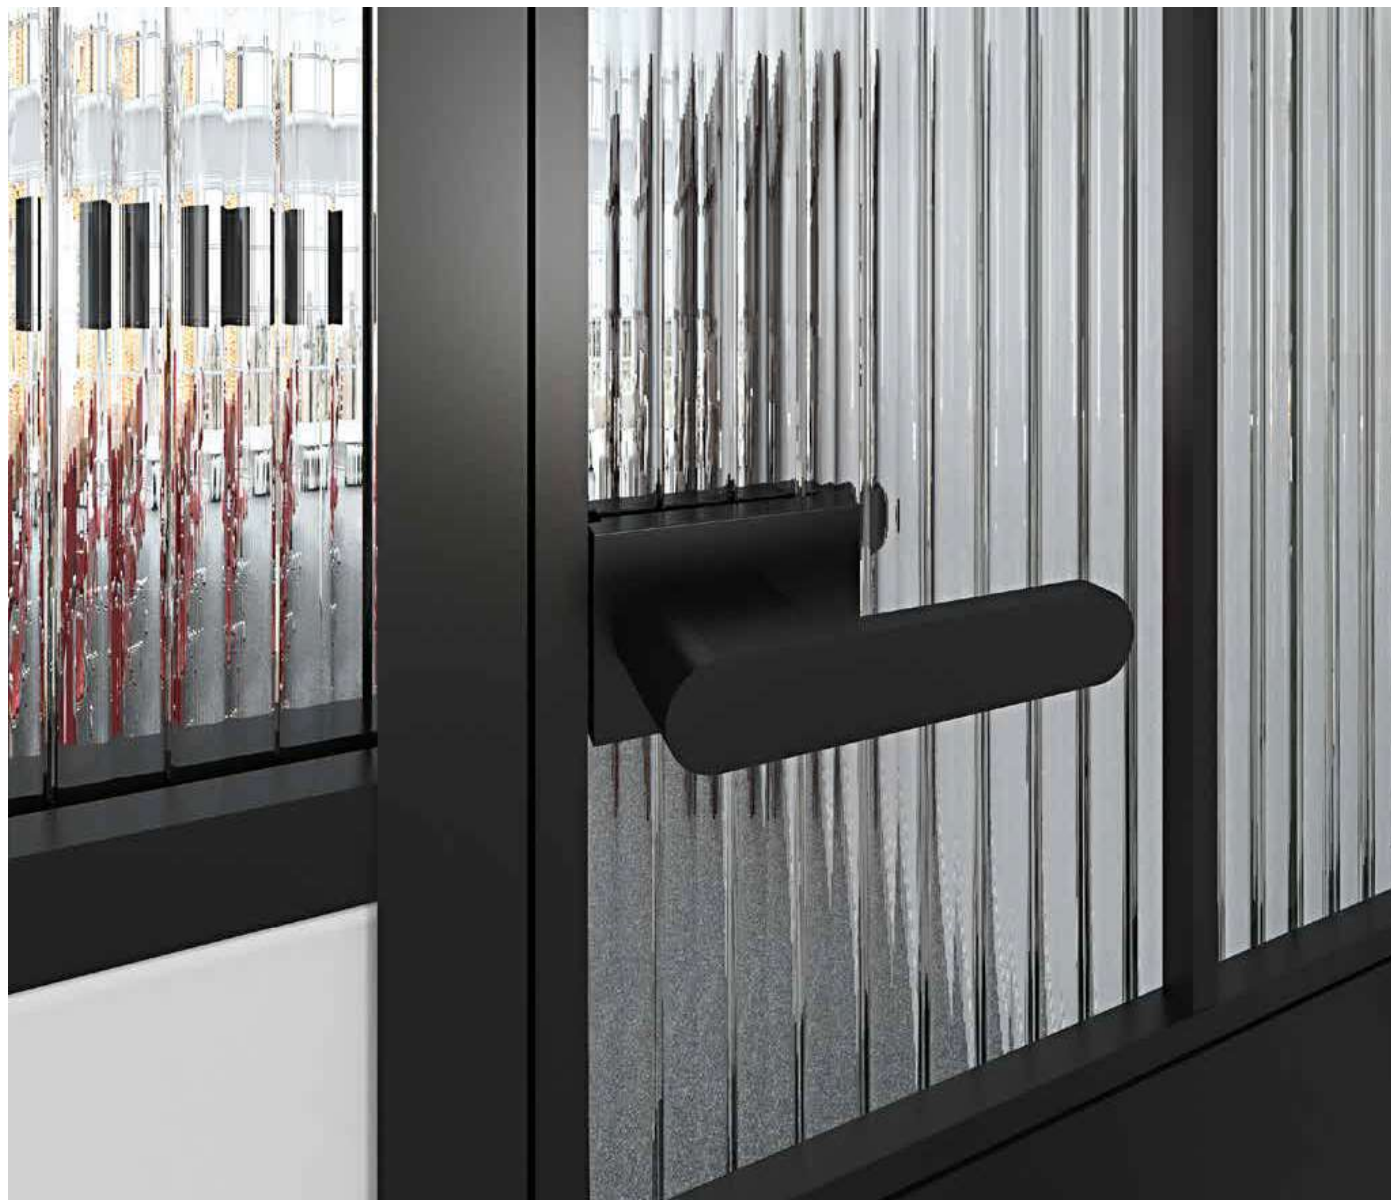

Con le porte EPHROD è facile trovare la soluzione che si adatta di più al tuo stile, anche le nostre maniglie sono espressione di qualità e sono state attentamente selezionate per valorizzare ancora di più il design del prodotto, scopri tutte le maniglie con cui è possibile personalizzare il tuo progetto d'arredo.

With EPHROD doors it is easy to find the solution that best suits your style, even our handles are an expression of quality and have been carefully selected to further enhance the design of the product, discover all the handles with which you can customize your furnishing project.