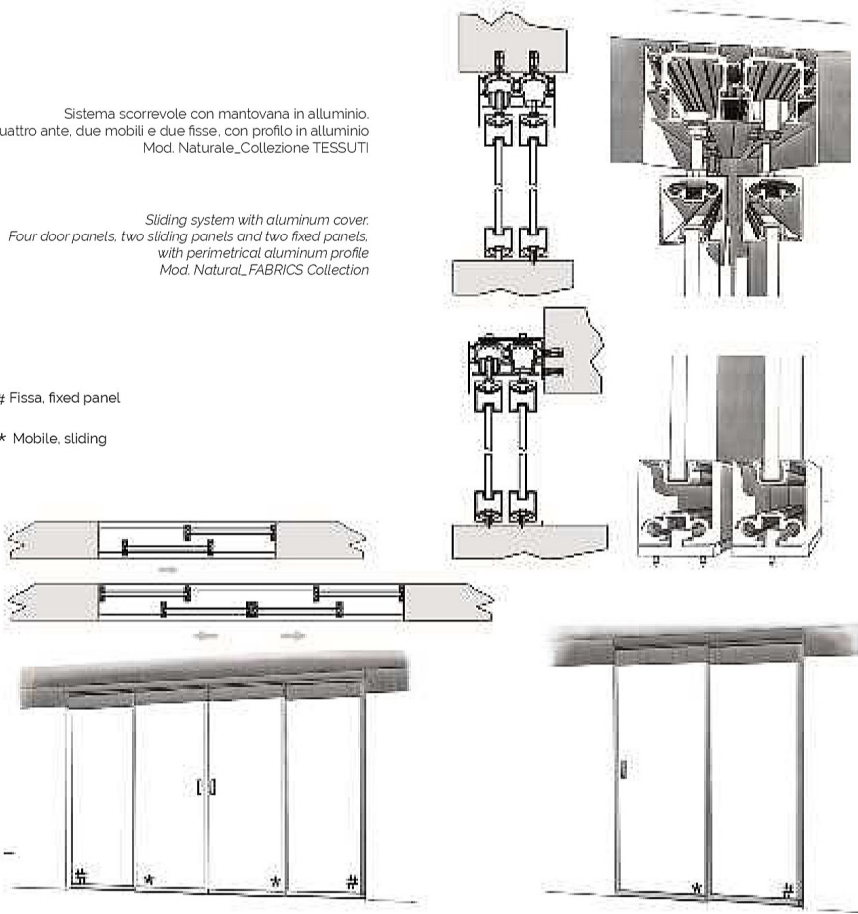

Sistema scorrevole a due vie "LUMAN"

Sistema scorrevole con mantovana in alluminio.
Quattro ante, due mobili e due fisse, con profilo in alluminio
Mod. Naturale_Collezione TESSUTI

*Sliding system with aluminum cover.
Four door panels, two sliding panels and two fixed panels,
with perimetral aluminum profile
Mod. Naturale_FABRICS Collection*

Fissa, fixed panel

* Mobile, sliding