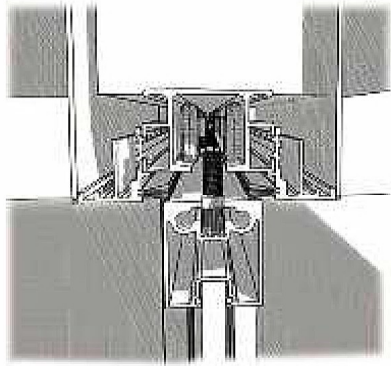

## Sistema telaio battente "LUMAN MODULAR"

Telaio in alluminio "MODULAR"  
Anta "LUMAN" singola battente,  
con profilo in alluminio  
Mod. Trasparente\_Collezione TRASPARENTI

"MODULAR" aluminum frame  
Single "LUMAN" hinged door, with perimetrical  
aluminum profile  
Mod. Transparent,\_TRANSPARENT Collection

Telaio battente filo parete "LUMAN"

Telaio filo parete "LUMAN"  
Anta singola battente  
Mod. Alluminio Metallizzato\_Collezione LACCATI

"LUMAN" Walled frame  
Single hinged door  
Mod. Aluminium Metallic\_LACQUEREDS Collection

Sistema pieghevole "LUMAN MODULAR"

Sistema pieghevole telaio "MODULAR"  
ante "LUMAN" con profilo in alluminio  
Mod. Trasparente\_Collezione TRASPARENTI

*Folding sistem "MODULAR" frame.  
"LUMAN" door panels with perimetrical aluminium profile  
Mod. Transparent\_TRANSPARENT Collection*