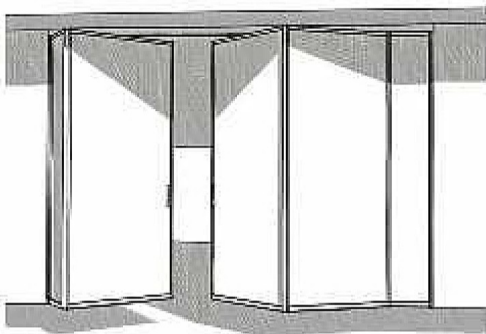

*Asymmetrical folding system  
Four doors panel "LUMAN" with aluminium profile,  
two folding right and two left  
Mod. Trasparente\_Colezione TRASPARENTI*

## Sistema pieghevole asimmetrica "LUMAN"

Sistema pieghevole asimmetrica  
Quattro ante "LUMAN", due pieghevoli a destra  
e due a sinistra  
Mod. Transparent\_TRANSPARENT Collection

*Asymmetrical folding sistem  
Four doors panel "LUMAN",  
two folding right and two left  
Mod. Transparent\_TRANSPARENT Collection*

Sistema pieghevole asimmetrica con vetri fissi  
Sei ante "LUMAN"  
due pieghevoli a sinistra due a destra con due ante fisse

*Asymmetrical folding sistem  
Six doors panel "LUMAN"  
two folding left and two right with two fix panels*

Sistema pieghevole asimmetrica  
Cinque ante "LUMAN"  
tre pieghevoli a destra e due a sinistra

*Asymmetrical folding sistem  
Five doors panel "LUMAN"  
three folding right and two left*

Sistema con cerniere a bilico  
Anta singola "LUMAN"  
Mod.Trasparente\_Collezione TRASPARENTI