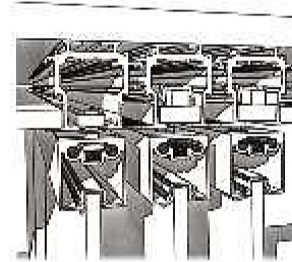

Sistema scorrevole ad incasso a due vie "LUMAN"

Sistema scorrevole a incasso  
Due ante scorrevoli a trascinamento  
con profilo in alluminio

*Ceiling sliding system for plasterboard  
Double door panels with telescopic sliding system  
with perimetrical aluminum profile*

Sistema scorrevole ad incasso a tre vie "LUMAN"

Sistema scorrevole a incasso  
Tre ante, due mobili e una fissa  
con profilo in alluminio

*Ceiling sliding system for  
plasterboard  
Three door panels, two sliding panels*