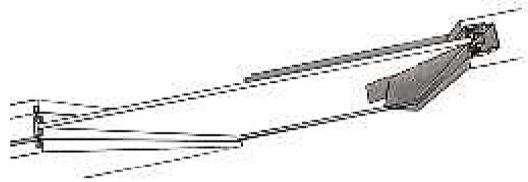

Scorrevole a scomparsa senza telaio "LUMAN"