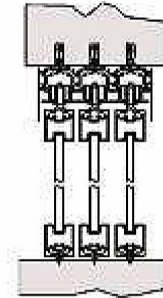

## Sistema scorrevole a due vie "LUMAN"

Sistema scorrevole in alluminio  
Due ante parallele con profilo in alluminio,  
fissaggio a soffitto

*Sliding system with aluminum cover  
two parallel sliding doors with perimetrical aluminum profile,  
ceiling fixing system*

## Sistema scorrevole a tre vie "LUMAN"

Sistema scorrevole con mantovana in alluminio  
tre ante con profilo in alluminio  
fissaggio a soffitto

*Sliding system with aluminum cover  
three doors with perimetrical aluminum profile,  
ceiling fixing system*