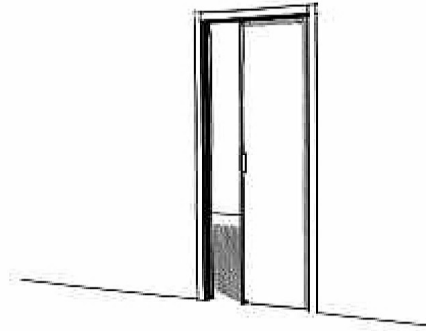

"MODULAR" aluminum frame
"LUMAN" single sliding door inside wall,
with perimetrical aluminum profile
Mod. Transparent_TRANSPARENT Collection