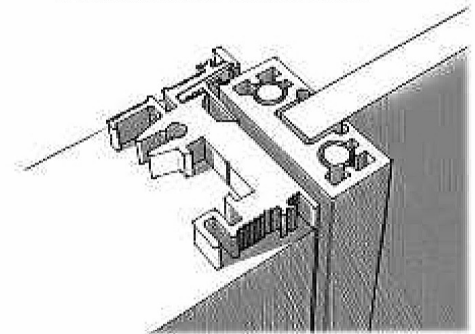

"LUMAN" Walled frame
Single hinged door
Mod. Aluminium Metallic_LACQUEREDS Collection