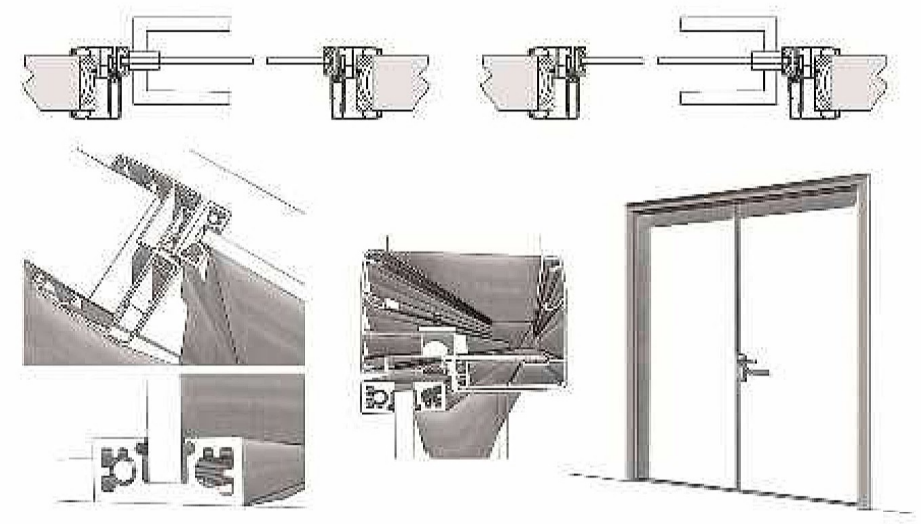

Battente "LUMAN MINIMALE"

Battente "LUMAN CLASSIC"

Telaio in alluminio "CLASSIC"  
 Anta singola "LUMAN" battente, con profilo in alluminio  
 Mod. Grigio\_Collezione ACIDATI

"CLASSIC" aluminum frame  
 "LUMAN" single hinged door, with perimetrical aluminum profile  
 Mod. Grey\_ETCHEDS Collection

Scorrevole a scomparsa "LUMAN CLASSIC"

Telaio in alluminio "CLASSIC"  
 Anta singola "LUMAN" scorrevole a scomparsa,  
 con profilo in alluminio  
 Mod. Bianco\_Collezione LACCATI

"CLASSIC" aluminum frame  
 "LUMAN" single sliding door inside wall, with perimetrical  
 aluminum profile  
 Mod. White\_LAQUEREDS Collection