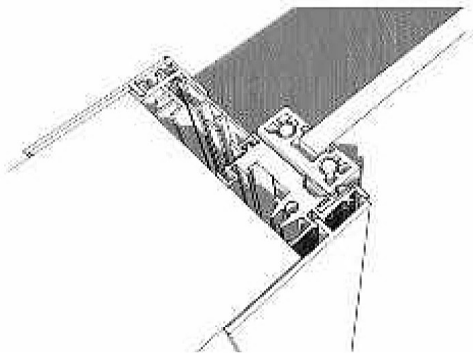

Sistema scorrevole ad una via "LUMAN"

Sistema scorrevole con mantovana in alluminio  
Anta singola o doppia scorrevole esterno parete,  
con profilo in alluminio fissaggio parete o a soffitto

*Sliding system with aluminum cover  
Single or double sliding door outside wall,  
with perimetrical aluminum profile  
ceiling mounting or wall*

Sistema scorrevole ad una via "LUMAN"

Sistema scorrevole con mantovana in alluminio  
 Anta singola scorrevole esterno parete, con profilo in alluminio  
 Mod. Abstracts\_Collezione ARTWORKS

*Sliding system with aluminum cover  
 Single sliding door outside wall, with perimetrical aluminum profile  
 Mod. Abstracts\_ARTWORKS Collection*

## Sistema telaio battente "LUMAN MODULAR"

Telaio in alluminio "MODULAR"  
Anta "LUMAN" singola battente,  
con profilo in alluminio  
Mod. Trasparente\_Collezione TRASPARENTI

"MODULAR" aluminum frame  
Single "LUMAN" hinged door, with perimetrical  
aluminum profile  
Mod. Transparent,\_TRANSPARENT Collection