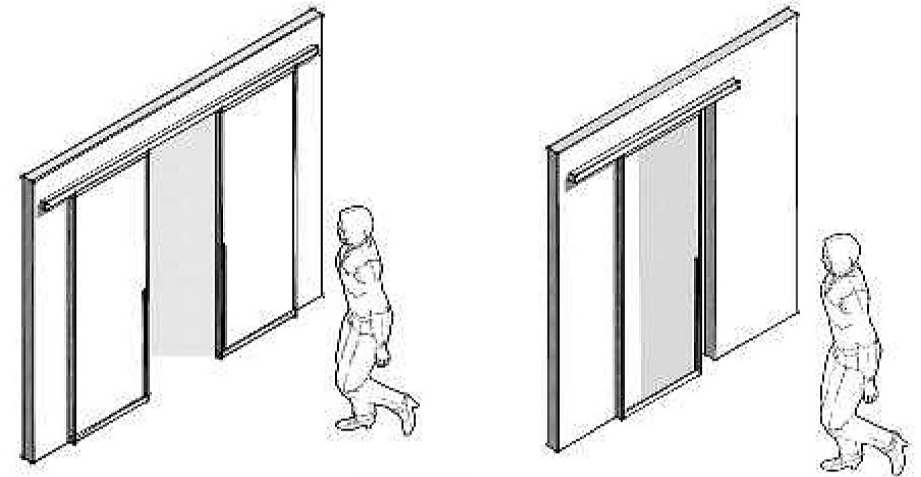

# LUTIAN

UN RACCONTO DELL'ABITARE CONTEMPORANEO

Sistema scorrevole a incasso  
Tre ante, due fisse e una mobile "LUMAN"  
Mod. Flutes\_Collezione SPECIAL LUMAN

*Ceiling sliding system for plasterboard  
Three door panels, two fixed panels  
and one sliding panel "LUMAN"  
Mod. Flutes\_SPECIAL LUMAN Collection*

Sistema scorrevole "BSLIM"  
Anta sigola "LUMAN".  
Mod.Trasparente\_Collezione TRASPARENTI

Sliding system "BSLIM"  
"LUMAN" single door panel  
Mod.Transparent\_TRANSPARENT Collection

Sistema scorrevole "BSLIM"