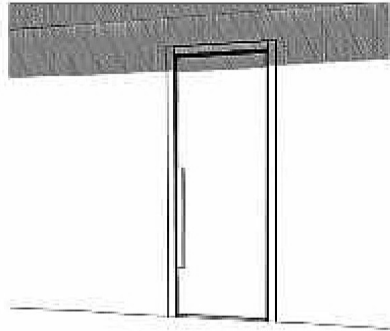

Sistema scorrevole ad una via "LUMAN"

Sistema scorrevole con mantovana in alluminio  
Anta singola o doppia scorrevole esterno parete,  
con profilo in alluminio fissaggio parete o a soffitto

*Sliding system with aluminum cover  
Single or double sliding door outside wall,  
with perimetrical aluminum profile  
ceiling mounting or wall*

Sistema scorrevole ad una via "LUMAN"

Sistema scorrevole con mantovana in alluminio  
 Anta singola scorrevole esterno parete, con profilo in alluminio  
 Mod. Abstracts\_Collezione ARTWORKS

*Sliding system with aluminum cover  
 Single sliding door outside wall, with perimetrical aluminum profile  
 Mod. Abstracts\_ARTWORKS Collection*

## Sistema telaio battente "LUMAN MODULAR"

Telaio in alluminio "MODULAR"  
Anta "LUMAN" singola battente,  
con profilo in alluminio  
Mod. Trasparente\_Collezione TRASPARENTI

"MODULAR" aluminum frame  
Single "LUMAN" hinged door, with perimetrical  
aluminum profile  
Mod. Transparent,\_TRANSPARENT Collection