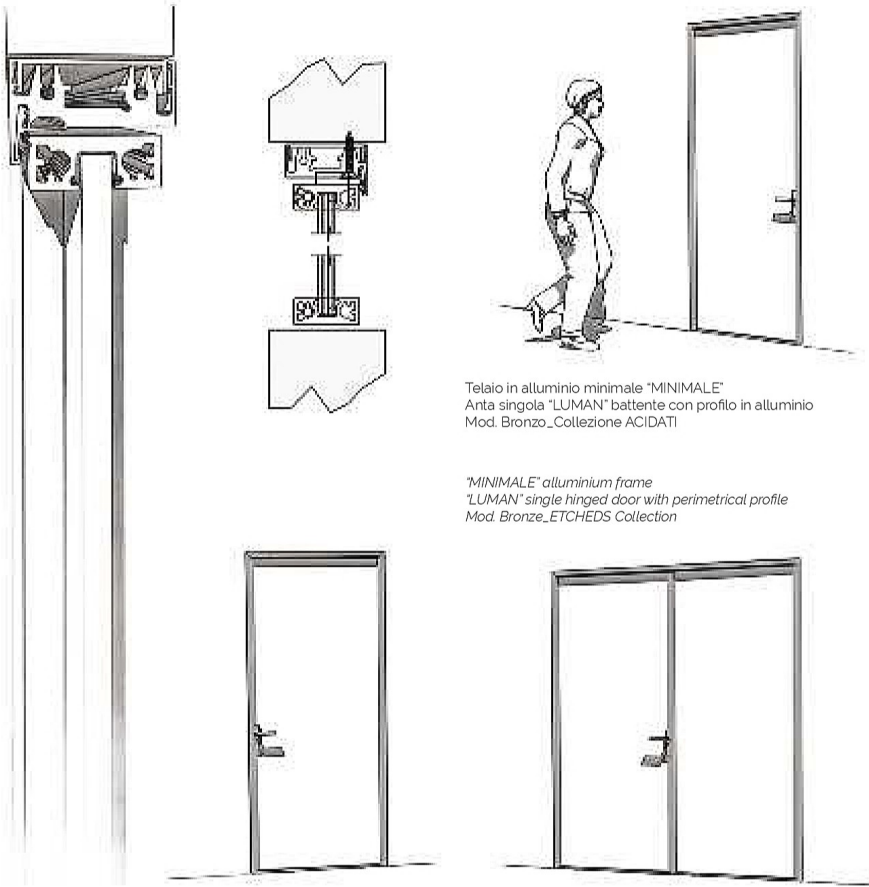

Battente "LUMAN MINIMALE"