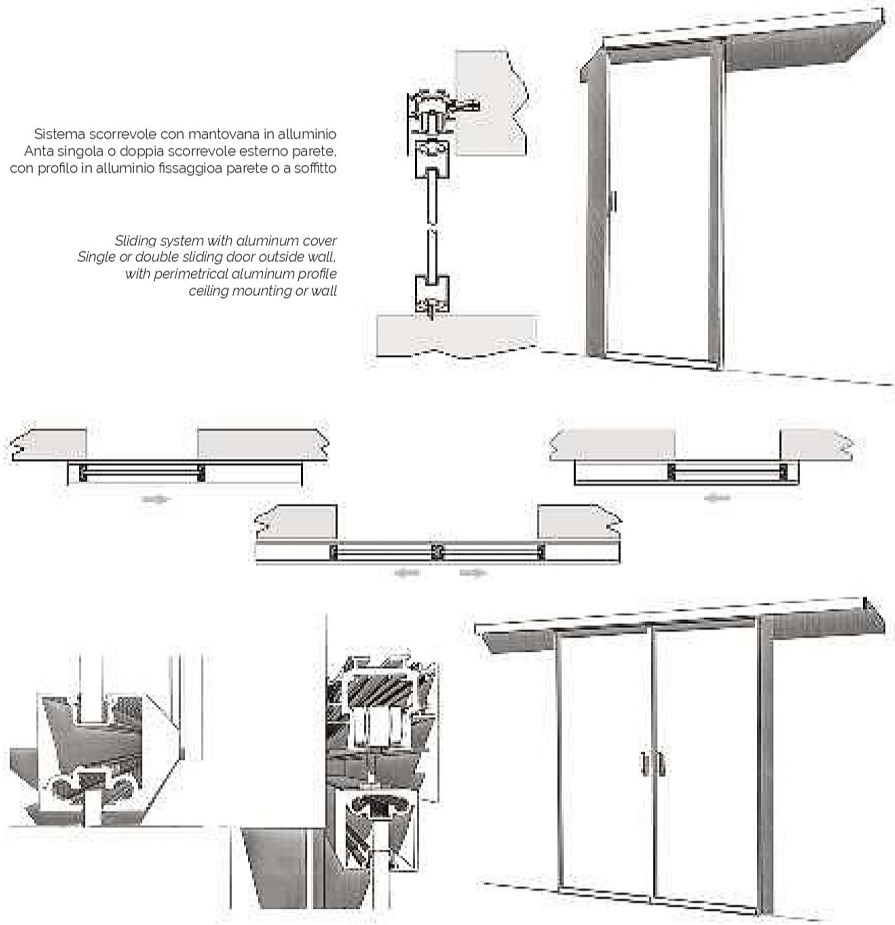

## Sistema scorrevole a tre vie "LUMAN"

Sistema scorrevole con mantovana in alluminio  
tre ante con profilo in alluminio  
fissaggio a soffitto

*Sliding system with aluminum cover  
three doors with perimetrical aluminum profile,  
ceiling fixing system*

Sistema scorrevole con mantovana in alluminio  
 Anta doppia con profilo in alluminio fissaggio a parete  
 Mod. Bronzo\_Collezione TRASPARENTI

*Sliding system with aluminum cover  
 Double doors with perimetrical aluminum profile, wall mounting  
 Mod. Bronze\_TANSPARENTS Collection*

Sistema scorrevole ad una via "LUMAN"

Sistema scorrevole con mantovana in alluminio  
Anta singola o doppia scorrevole esterno parete,  
con profilo in alluminio fissaggio parete o a soffitto

*Sliding system with aluminum cover  
Single or double sliding door outside wall,  
with perimetrical aluminum profile  
ceiling mounting or wall*

Sistema scorrevole ad una via "LUMAN"

Sistema scorrevole con mantovana in alluminio  
 Anta singola scorrevole esterno parete, con profilo in alluminio  
 Mod. Abstracts\_Collezione ARTWORKS

*Sliding system with aluminum cover  
 Single sliding door outside wall, with perimetrical aluminum profile  
 Mod. Abstracts\_ARTWORKS Collection*