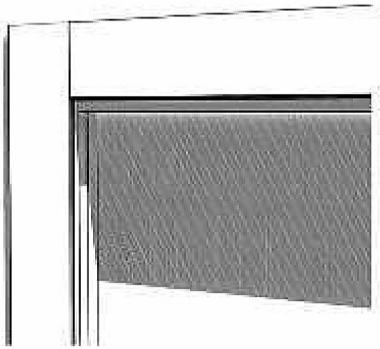

Sistema telaio battente "LUMAN MODULAR"

Telaio in alluminio "MODULAR"
Anta "LUMAN" singola battente,
con profilo in alluminio
Mod. Trasparente_Collezione TRASPARENTI