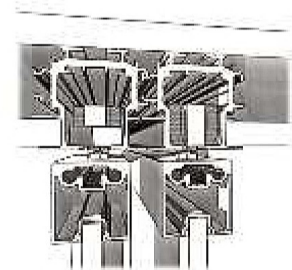

Sistema scorrevole ad incasso a due vie "LUMAN"

Sistema scorrevole a incasso
Due ante scorrevoli a trascinamento
con profilo in alluminio

*Ceiling sliding system for plasterboard
Double door panels with telescopic sliding system
with perimetrical aluminum profile*