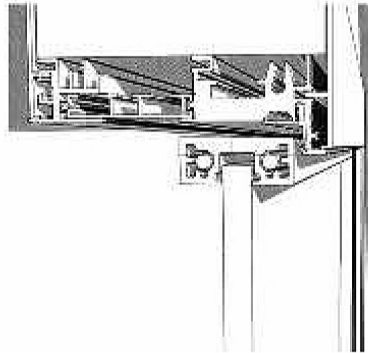

Sistema scorrevole ad una via "LUMAN"

Sistema scorrevole con mantovana in alluminio  
Anta singola o doppia scorrevole esterno parete,  
con profilo in alluminio fissaggio parete o a soffitto

*Sliding system with aluminum cover  
Single or double sliding door outside wall,  
with perimetrical aluminum profile  
ceiling mounting or wall*

Sistema scorrevole ad una via "LUMAN"

Sistema scorrevole con mantovana in alluminio  
 Anta singola scorrevole esterno parete, con profilo in alluminio  
 Mod. Abstracts\_Collezione ARTWORKS

*Sliding system with aluminum cover  
 Single sliding door outside wall, with perimetrical aluminum profile  
 Mod. Abstracts\_ARTWORKS Collection*

## Sistema telaio battente "LUMAN MODULAR"

Telaio in alluminio "MODULAR"  
Anta "LUMAN" singola battente,  
con profilo in alluminio  
Mod. Trasparente\_Collezione TRASPARENTI

"MODULAR" aluminum frame  
Single "LUMAN" hinged door, with perimetrical  
aluminum profile  
Mod. Transparent,\_TRANSPARENT Collection