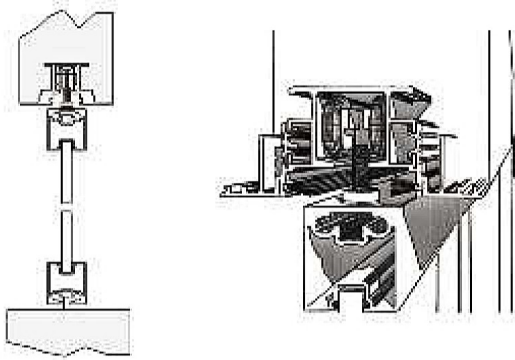

Scorrevole a scomparsa senza telaio "LUMAN"