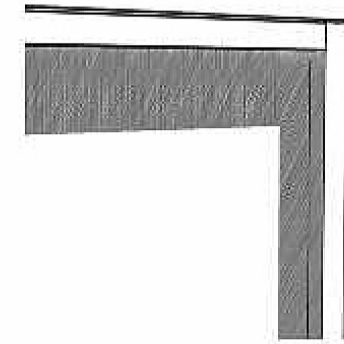

Telaio battente filo parete "LUMAN"