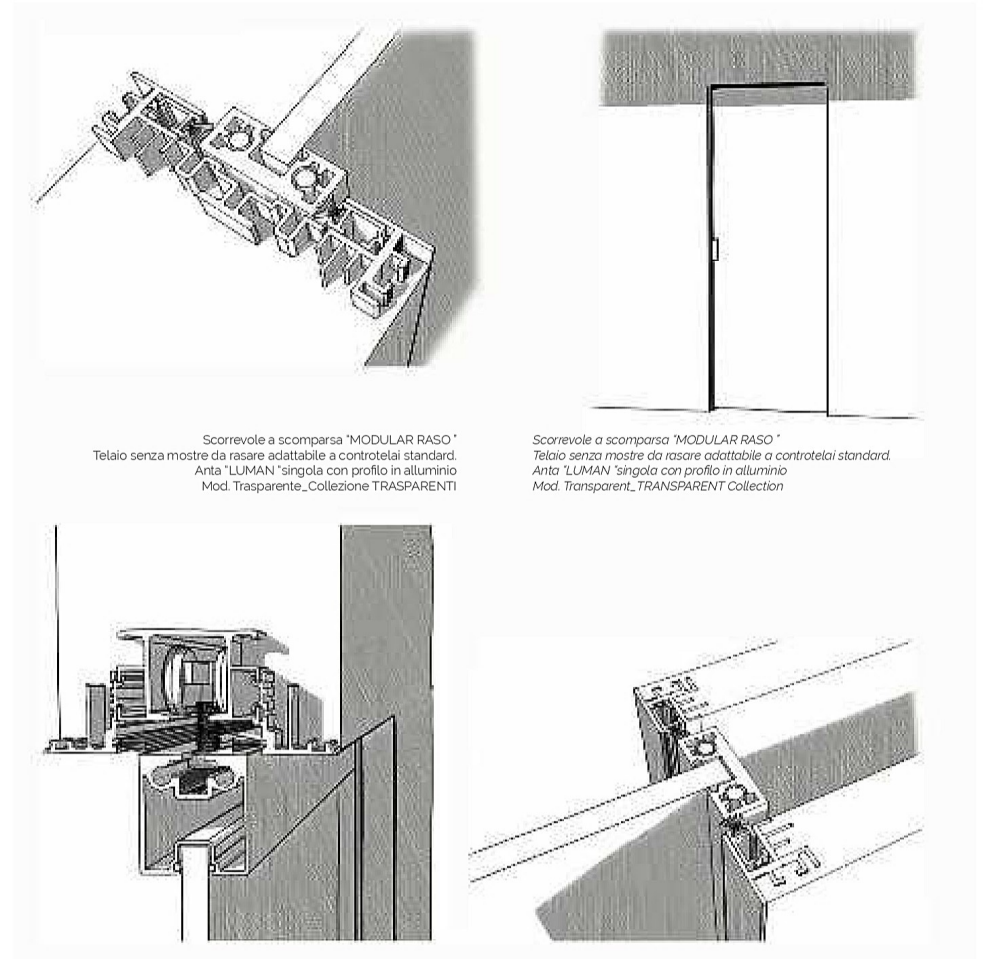

Sistema scorrevole ad una via "LUMAN"

Sistema scorrevole con mantovana in alluminio  
Anta singola o doppia scorrevole esterno parete,  
con profilo in alluminio fissaggio parete o a soffitto

*Sliding system with aluminum cover  
Single or double sliding door outside wall,  
with perimetrical aluminum profile  
ceiling mounting or wall*

Telaio battente filo parete "LUMAN"

Telaio filo parete "LUMAN"  
Anta singola battente  
Mod. Alluminio Metallizzato\_Collezione LACCATI

"LUMAN" Walled frame  
Single hinged door  
Mod. Aluminium Metallic\_LACQUEREDS Collection

Sistema pieghevole "LUMAN MODULAR"

Sistema pieghevole telaio "MODULAR"  
ante "LUMAN" con profilo in alluminio  
Mod. Trasparente\_Collezione TRASPARENTI

*Folding sistem "MODULAR" frame.  
"LUMAN" door panels with perimetrical aluminium profile  
Mod. Transparent\_TRANSPARENT Collection*

Telaio in alluminio "MODULAR"  
Anta singola "LUMAN" scorrevole a scomparsa,  
con profilo in alluminio  
Mod. Trasparente\_Collezione TRASPARENTI

"MODULAR" aluminum frame  
"LUMAN" single sliding door inside wall,  
with perimetrical aluminum profile  
Mod. Transparent\_TRANSPARENT Collection