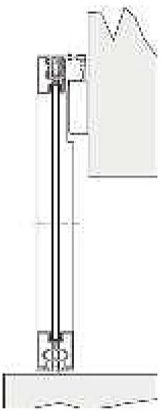

Sistema pieghevole asimmetrica  
Cinque ante "LUMAN"  
tre pieghevoli a destra e due a sinistra

*Asymmetrical folding sistem  
Five doors panel "LUMAN"  
three folding right and two left*

Sistema con cerniere a bilico  
Anta singola "LUMAN"  
Mod.Trasparente\_Collezione TRASPARENTI

*Pivot hinge system.  
Single door "LUMAN"  
Mod.Trasparente\_Collezione TRASPARENTI*

Sistema con cerniere a bilico  
Anta doppia "LUMAN"

*Pivot hinge system.  
Double door "LUMAN"*

Sistema con cerniere a bilico.  
Tre ante "LUMAN"

*Pivot hinge system.  
Three door "LUMAN"*

Sistema scorrevole "DIVA LUMAN"

Sistema scorrevole "DIVA LUMAN"  
Anta sigola  
Mod.Trasparente\_Collezione TRASPARENTI

Sliding system "DIVA LUMAN"  
Single door panel  
Mod.Trasparente, TRASPARENT Collection