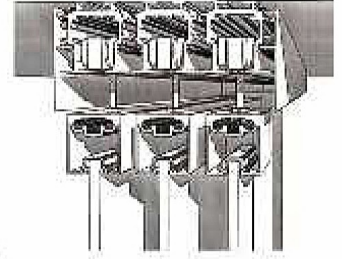

## Sistema scorrevole a due vie "LUMAN"

Sistema scorrevole in alluminio  
Due ante parallele con profilo in alluminio,  
fissaggio a soffitto

*Sliding system with aluminum cover  
two parallel sliding doors with perimetrical aluminum profile,  
ceiling fixing system*

## Sistema scorrevole a tre vie "LUMAN"

Sistema scorrevole con mantovana in alluminio  
tre ante con profilo in alluminio  
fissaggio a soffitto

*Sliding system with aluminum cover  
three doors with perimetrical aluminum profile,  
ceiling fixing system*