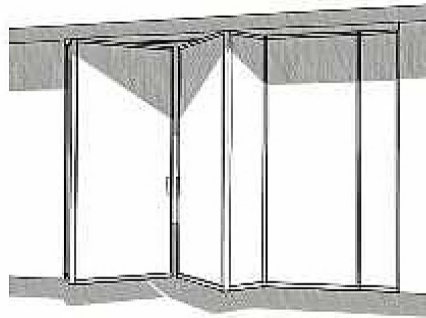

*Simmetric folding sistem  
 Four doors panel "LUMAN"  
 two folding right and two left  
 Mod. Transparent\_TRASPARENTI Collection*

Sistema pieghevole asimmetrica "LUMAN"

Sistema pieghevole asimmetrica  
Quattro ante "LUMAN" con profilo in alluminio,  
due pieghevoli a destra e due a sinistra  
Mod. Trasparente\_Colezione TRASPARENTI

*Asymmetrical folding system  
Four doors panel "LUMAN" with aluminium profile,  
two folding right and two left  
Mod. Trasparente\_Colezione TRASPARENTI*

## Sistema pieghevole asimmetrica "LUMAN"

Sistema pieghevole asimmetrica  
Quattro ante "LUMAN", due pieghevoli a destra  
e due a sinistra  
Mod. Transparent\_TRANSPARENT Collection

*Asymmetrical folding sistem  
Four doors panel "LUMAN",  
two folding right and two left  
Mod. Transparent\_TRANSPARENT Collection*

Sistema pieghevole asimmetrica con vetri fissi  
Sei ante "LUMAN"  
due pieghevoli a sinistra due a destra con due ante fisse

*Asymmetrical folding sistem  
Six doors panel "LUMAN"  
two folding left and two right with two fix panels*