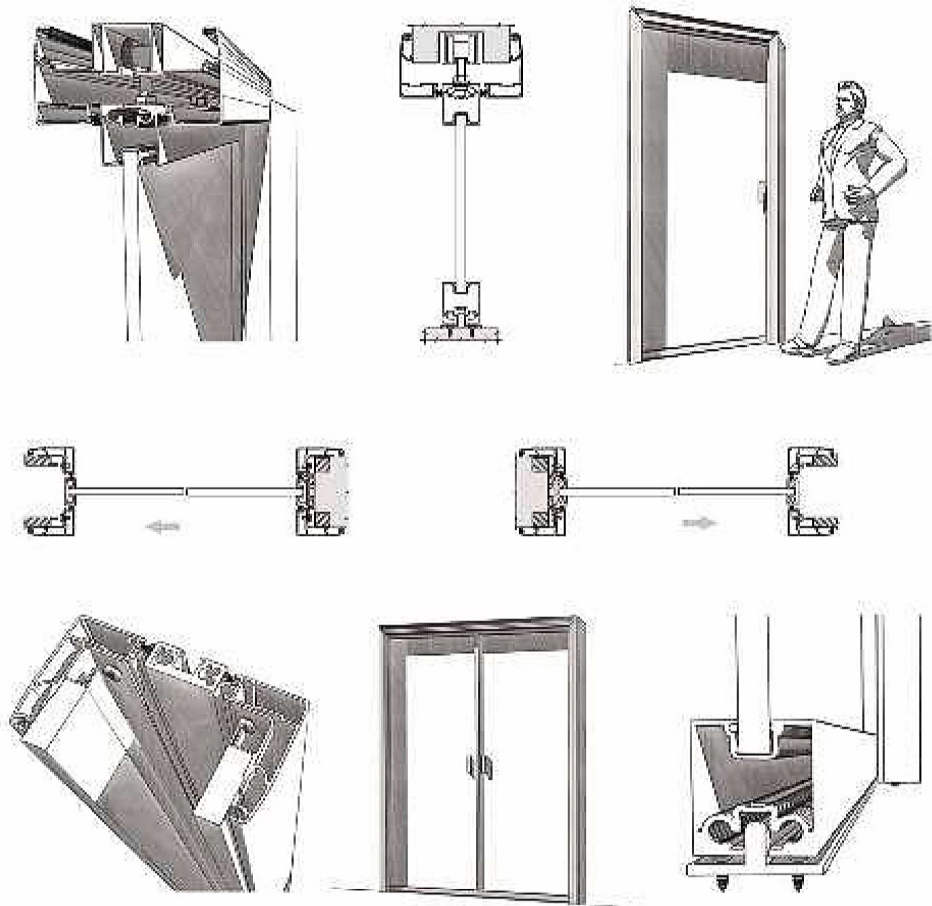

Sistema scorrevole ad una via "LUMAN"

Sistema scorrevole con mantovana in alluminio  
Anta singola o doppia scorrevole esterno parete,  
con profilo in alluminio fissaggio parete o a soffitto

*Sliding system with aluminum cover  
Single or double sliding door outside wall,  
with perimetrical aluminum profile  
ceiling mounting or wall*

Scorrevole a scomparsa senza telaio "LUMAN"

Scorrevole a scomparsa senza telaio  
Anta singola "LUMAN" con profilo in alluminio  
Mod. Link 5012\_Collezione COLOR

*Sliding door frameless  
"LUMAN" single panel with perimetrical aluminum profile  
Mod. Link 5012\_COLOR Collection*

Battente "LUMAN MINIMALE"

Battente "LUMAN CLASSIC"

Telaio in alluminio "CLASSIC"  
 Anta singola "LUMAN" battente, con profilo in alluminio  
 Mod. Grigio\_Collezione ACIDATI

"CLASSIC" aluminum frame  
 "LUMAN" single hinged door, with perimetrical aluminum profile  
 Mod. Grey\_ETCHEDS Collection

Scorrevole a scomparsa "LUMAN CLASSIC"

Telaio in alluminio "CLASSIC"  
 Anta singola "LUMAN" scorrevole a scomparsa,  
 con profilo in alluminio  
 Mod. Bianco\_Collezione LACCATI

"CLASSIC" aluminum frame  
 "LUMAN" single sliding door inside wall, with perimetrical  
 aluminum profile  
 Mod. White\_LAQUEREDS Collection