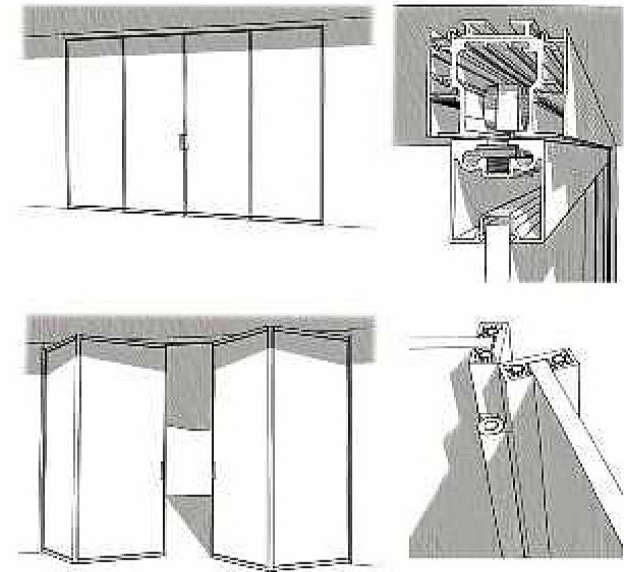

Sistema scorrevole "BSLIM"  
Anta sigola "LUMAN".  
Mod.Trasparente\_Collezione TRASPARENTI

Sliding system "BSLIM"  
"LUMAN" single door panel  
Mod.Transparent\_TRANSPARENT Collection

Sistema scorrevole "BSLIM"

Alluminio ral. 5010 - Aluminium ral. 5010

Vetro Mod. ral. 7034\_Collezione Color  
Glass Mod. ral. 7034\_Collezione Color

Sistema pieghevole simmetrica "LUMAN"

Sistema pieghevole simmetrica  
 Quattro ante "LUMAN"  
 due pieghevoli a destra e due a sinistra  
 Mod. Trasparente\_Collezione TRASPARENTI

*Simmetric folding sistem  
 Four doors panel "LUMAN"  
 two folding right and two left  
 Mod. Transparent\_TRASPARENTI Collection*

Sistema pieghevole asimmetrica "LUMAN"

Sistema pieghevole asimmetrica  
Quattro ante "LUMAN" con profilo in alluminio,  
due pieghevoli a destra e due a sinistra  
Mod. Trasparente\_Colezione TRASPARENTI