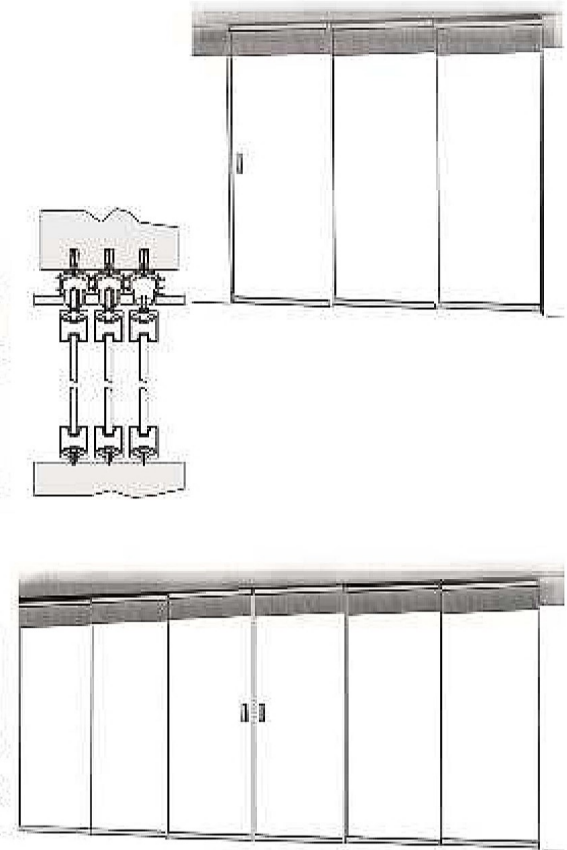

Sistema scorrevole ad incasso ad una via "LUMAN"

Sistema scorrevole a incasso ad una via  
Anta singola o doppia  
con profilo in alluminio

*Ceiling sliding system for plasterboard one way  
Single or double door panels  
with perimetrical aluminum profile*

Sistema scorrevole ad incasso a due vie "LUMAN"

Sistema scorrevole a incasso  
Due ante parallele  
con profilo in alluminio

*Ceiling sliding system for plasterboard  
Two parallel sliding door panels  
with perimetrical aluminum profile*

Sistema scorrevole ad incasso a due vie "LUMAN"

Sistema scorrevole a incasso  
Due ante scorrevoli a trascinamento  
con profilo in alluminio

*Ceiling sliding system for plasterboard  
Double door panels with telescopic sliding system  
with perimetrical aluminum profile*

Sistema scorrevole ad incasso a tre vie "LUMAN"

Sistema scorrevole a incasso  
Tre ante, due mobili e una fissa  
con profilo in alluminio

*Ceiling sliding system for  
plasterboard  
Three door panels, two sliding panels*