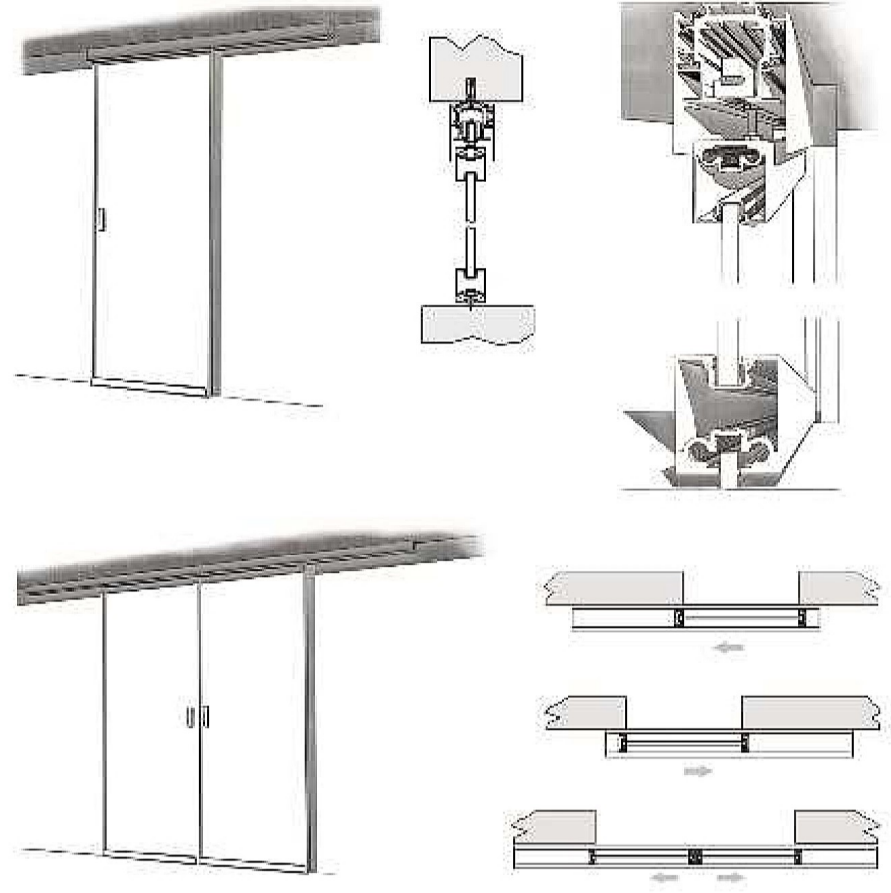

## Sistema scorrevole a tre vie "LUMAN"

Sistema scorrevole con mantovana in alluminio  
tre ante con profilo in alluminio  
fissaggio a soffitto

*Sliding system with aluminum cover  
three doors with perimetrical aluminum profile,  
ceiling fixing system*

Sistema scorrevole con mantovana in alluminio  
 Anta doppia con profilo in alluminio fissaggio a parete  
 Mod. Bronzo\_Collezione TRASPARENTI

*Sliding system with aluminum cover  
 Double doors with perimetrical aluminum profile, wall mounting  
 Mod. Bronze\_TANSPARENTS Collection*

Sistema scorrevole ad una via "LUMAN"

Sistema scorrevole con mantovana in alluminio  
Anta singola o doppia scorrevole esterno parete,  
con profilo in alluminio fissaggio parete o a soffitto

*Sliding system with aluminum cover  
Single or double sliding door outside wall,  
with perimetrical aluminum profile  
ceiling mounting or wall*

Sistema scorrevole ad una via "LUMAN"

Sistema scorrevole con mantovana in alluminio  
 Anta singola scorrevole esterno parete, con profilo in alluminio  
 Mod. Abstracts\_Collezione ARTWORKS

*Sliding system with aluminum cover  
 Single sliding door outside wall, with perimetrical aluminum profile  
 Mod. Abstracts\_ARTWORKS Collection*