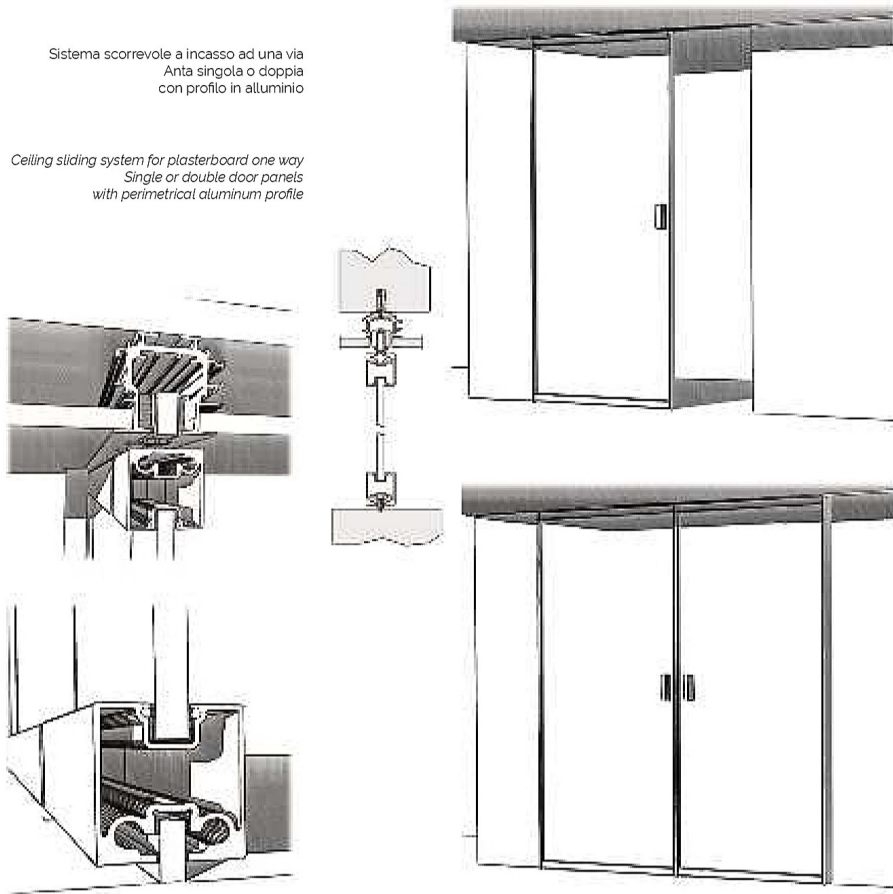

Sistema scorrevole ad incasso "LUMAN"

Sistema scorrevole a incasso  
Quattro ante, due fisse e due mobili "LUMAN"  
Mod. Grigio, Collezione TRASPARENTI

*Ceiling sliding system for plasterboard  
Four door panels, two fixed panels  
and two sliding panels "LUMAN"  
Mod. Grey, TRASPARENTS Collection*

Sistema scorrevole ad incasso ad una via "LUMAN"

Sistema scorrevole a incasso ad una via  
Anta singola o doppia  
con profilo in alluminio

*Ceiling sliding system for plasterboard one way  
Single or double door panels  
with perimetrical aluminum profile*

Sistema scorrevole ad incasso a due vie "LUMAN"

Sistema scorrevole a incasso  
Due ante parallele  
con profilo in alluminio

*Ceiling sliding system for plasterboard  
Two parallel sliding door panels  
with perimetrical aluminum profile*