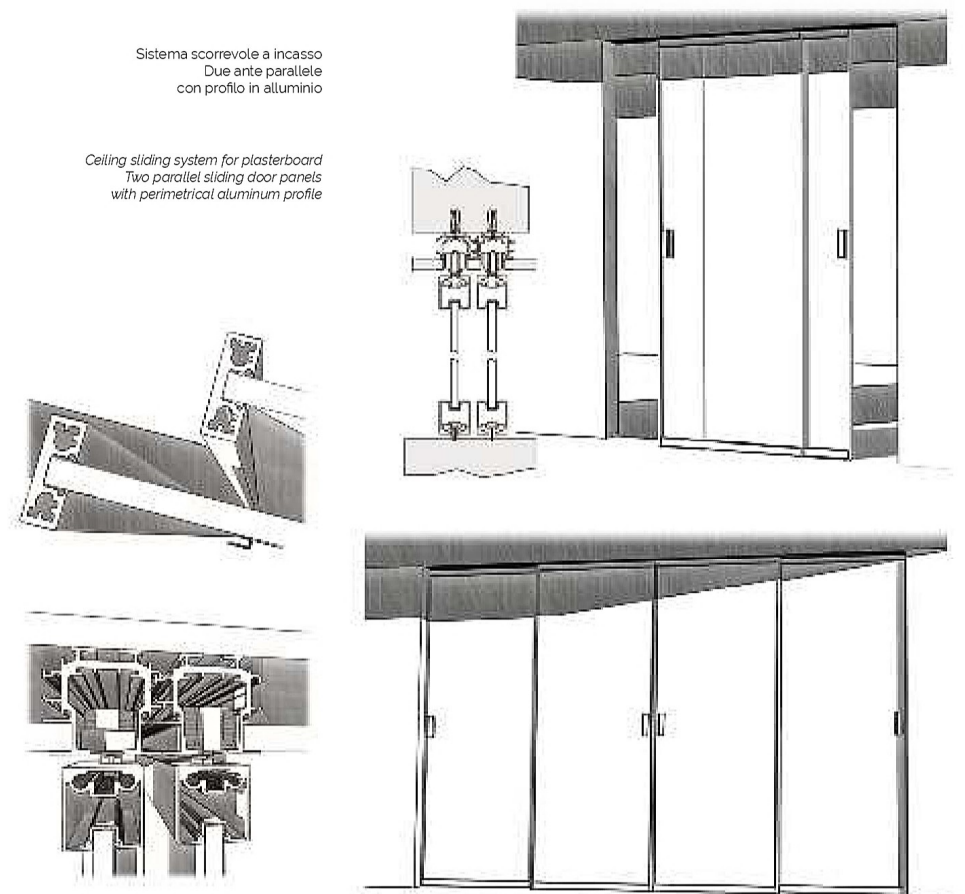

Sistema scorrevole ad incasso ad una via "LUMAN"

Sistema scorrevole a incasso ad una via  
Anta singola o doppia  
con profilo in alluminio

*Ceiling sliding system for plasterboard one way  
Single or double door panels  
with perimetrical aluminum profile*

Sistema scorrevole ad incasso a due vie "LUMAN"

Sistema scorrevole a incasso  
Due ante parallele  
con profilo in alluminio

*Ceiling sliding system for plasterboard  
Two parallel sliding door panels  
with perimetrical aluminum profile*

Sistema scorrevole ad incasso a due vie "LUMAN"

Sistema scorrevole a incasso  
Due ante scorrevoli a trascinamento  
con profilo in alluminio

*Ceiling sliding system for plasterboard  
Double door panels with telescopic sliding system  
with perimetrical aluminum profile*