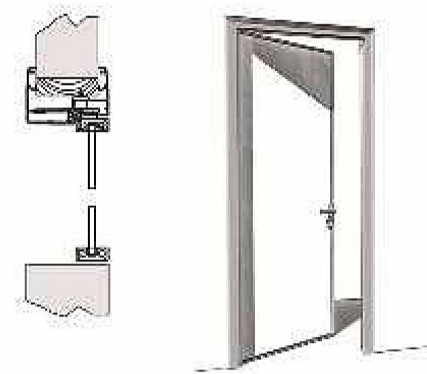

Scorrevole a scomparsa senza telaio "LUMAN"

Scorrevole a scomparsa senza telaio  
Anta singola "LUMAN" con profilo in alluminio  
Mod. Link 5012\_Collezione COLOR

*Sliding door frameless  
"LUMAN" single panel with perimetrical aluminum profile  
Mod. Link 5012\_COLOR Collection*

Battente "LUMAN MINIMALE"

Battente "LUMAN CLASSIC"

Telaio in alluminio "CLASSIC"  
 Anta singola "LUMAN" battente, con profilo in alluminio  
 Mod. Grigio\_Collezione ACIDATI

"CLASSIC" aluminum frame  
 "LUMAN" single hinged door, with perimetrical aluminum profile  
 Mod. Grey\_ETCHEDS Collection

Scorrevole a scomparsa "LUMAN CLASSIC"

Telaio in alluminio "CLASSIC"  
 Anta singola "LUMAN" scorrevole a scomparsa,  
 con profilo in alluminio  
 Mod. Bianco\_Collezione LACCATI

"CLASSIC" aluminum frame  
 "LUMAN" single sliding door inside wall, with perimetrical  
 aluminum profile  
 Mod. White\_LAQUEREDS Collection