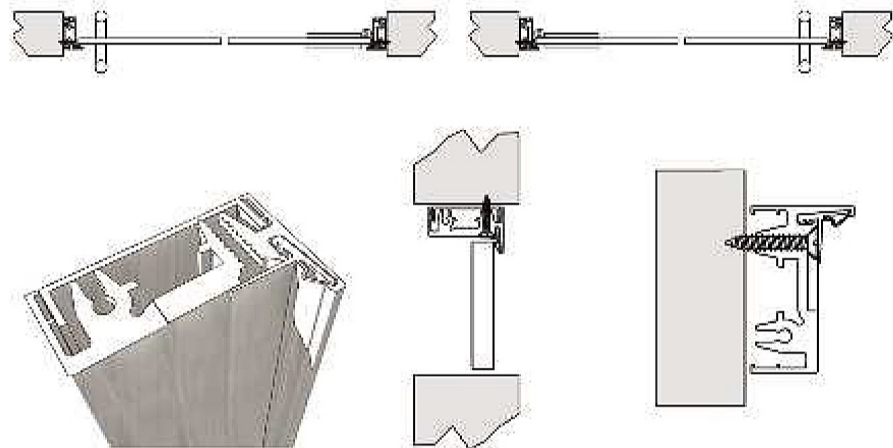

"MODULAR" aluminum frame
 Single hinged door
 Mod. Grey_TRANSPARENT Collection

Scorrevole a scomparsa senza telaio

Anta singola scorrevole a scomparsa senza telaio
Mod. Sentiero_Collezione Photo

Single sliding door inside wall whitout frame
Mod. Sentiero_Photo Collection

Battente MINIMALE

102

Telaio minimale in alluminio
Anta singola battente
Mod. Lips_Collezione ARTWORKS

Minimal aluminum frame
Single hinged door
Mod. Lips_ARTWORKS Collection

Telaio in alluminio filo parete murato