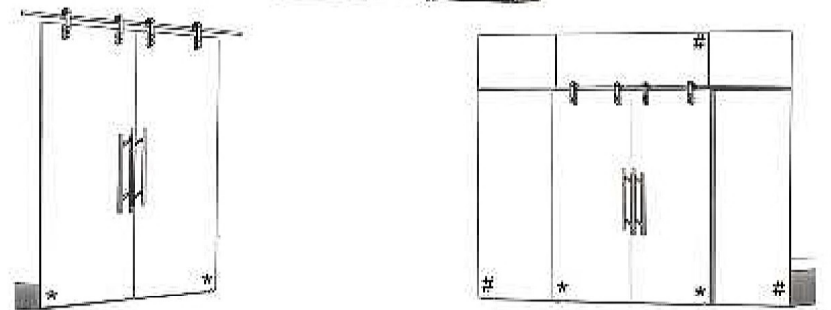

Sistema scorrevole "SV 120"

Sistema scorrevole inox "SV 120"
 Anta singola scorrevole esterno parete
 Anta doppia scorrevole esterno parete

"SV 120" stainless steel sliding system
 Single sliding door outside wall
 Double sliding door outside wall

Fissa, fixed panel
 * Mobile, sliding

Sistema scorrevole "MICRO"

Telaio filo parete in alluminio
Anta singola battente
Mod. TRATTO nero_Collezione IMPRESSION

*Walled aluminium frame
Single hinged door
Mod. TRATTO black_IMPRESSION Collection*