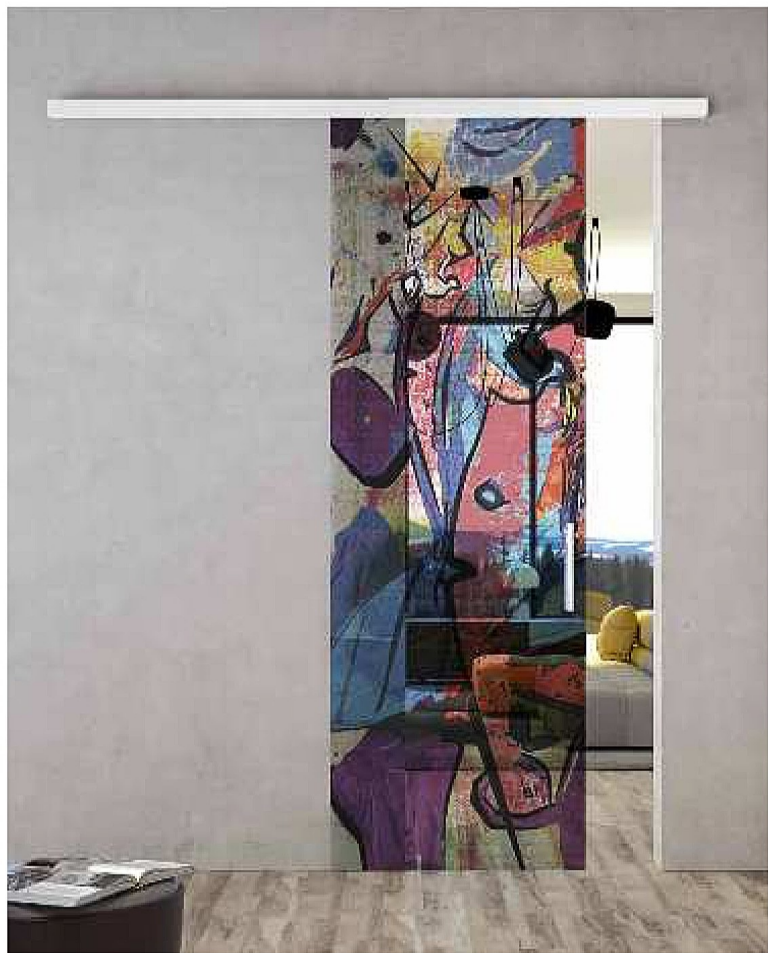

Sistema scorrevole "MICRO"