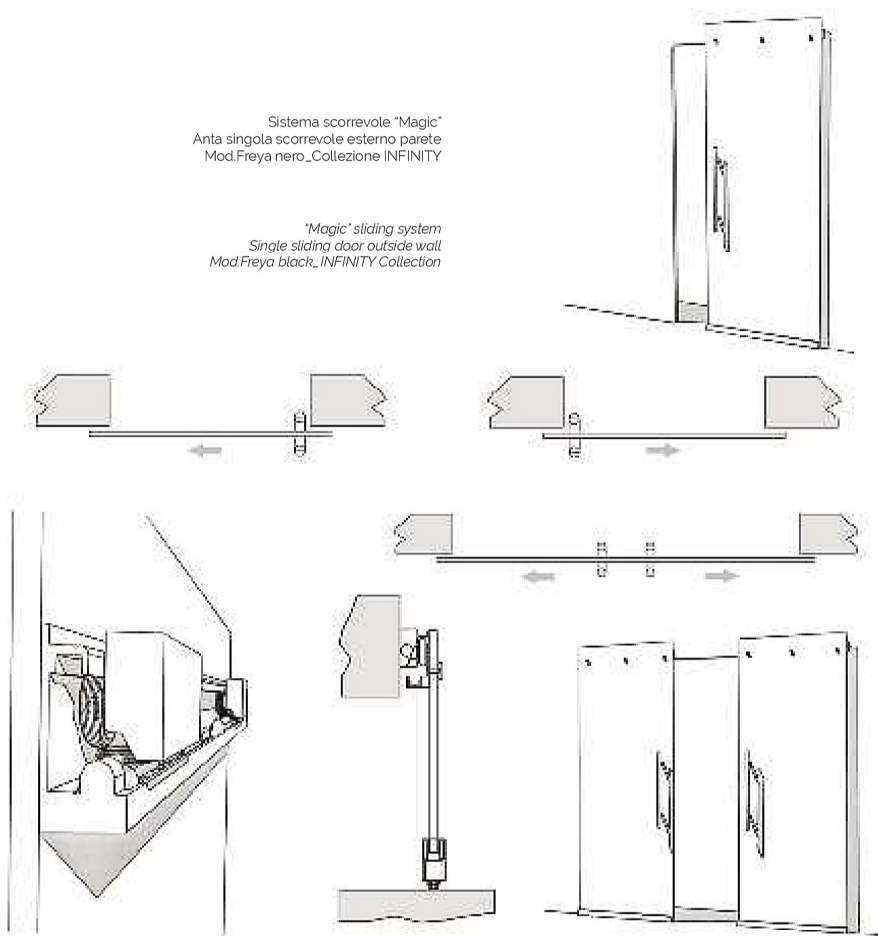

GLASSMOOD

TRASPARENZE D'ARREDO

Sistema scorrevole "MAGIC"

144

Sistema scorrevole "Magic"
Anta doppia scorrevole esterno parete
Mod.Freya nero_Collezione INFINITY

*"Magic" sliding system
Double sliding door outside wall
Mod.Freya black,_INFINITY Collection*

Sistema scorrevole "SV 120"

Sistema scorrevole inox "SV 120"
 Anta singola scorrevole esterno parete
 Mod.CURVE Colore_Collezione SCAVO COLORE

"SV 120" stainless steel sliding system
 Single sliding door outside wall
 Mod.CURVE Colore_SCAVO COLORE Collection

Sistema scorrevole "SV 120"

Sistema scorrevole inox "SV 120"
 Anta singola scorrevole esterno parete
 Anta doppia scorrevole esterno parete

"SV 120" stainless steel sliding system
 Single sliding door outside wall
 Double sliding door outside wall