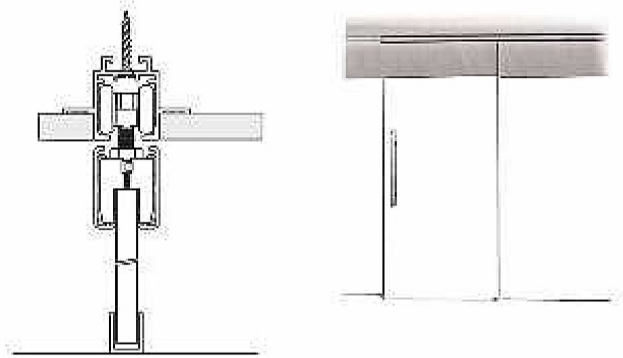

Sistema scorrevole "TSC 100"

Sistema scorrevole con binario a scomparsa "TSC 100"
Anta singola o anta doppia scorrevole

"TSC 100" ceiling sliding system
Single or double sliding panels