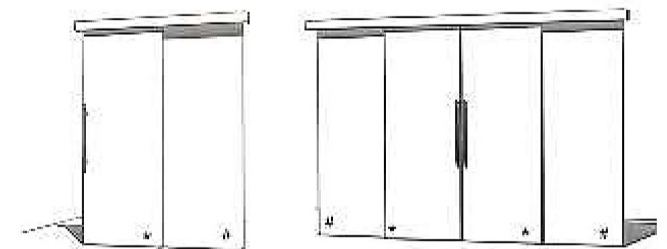

Fissa, fixed panel

* Mobile, sliding