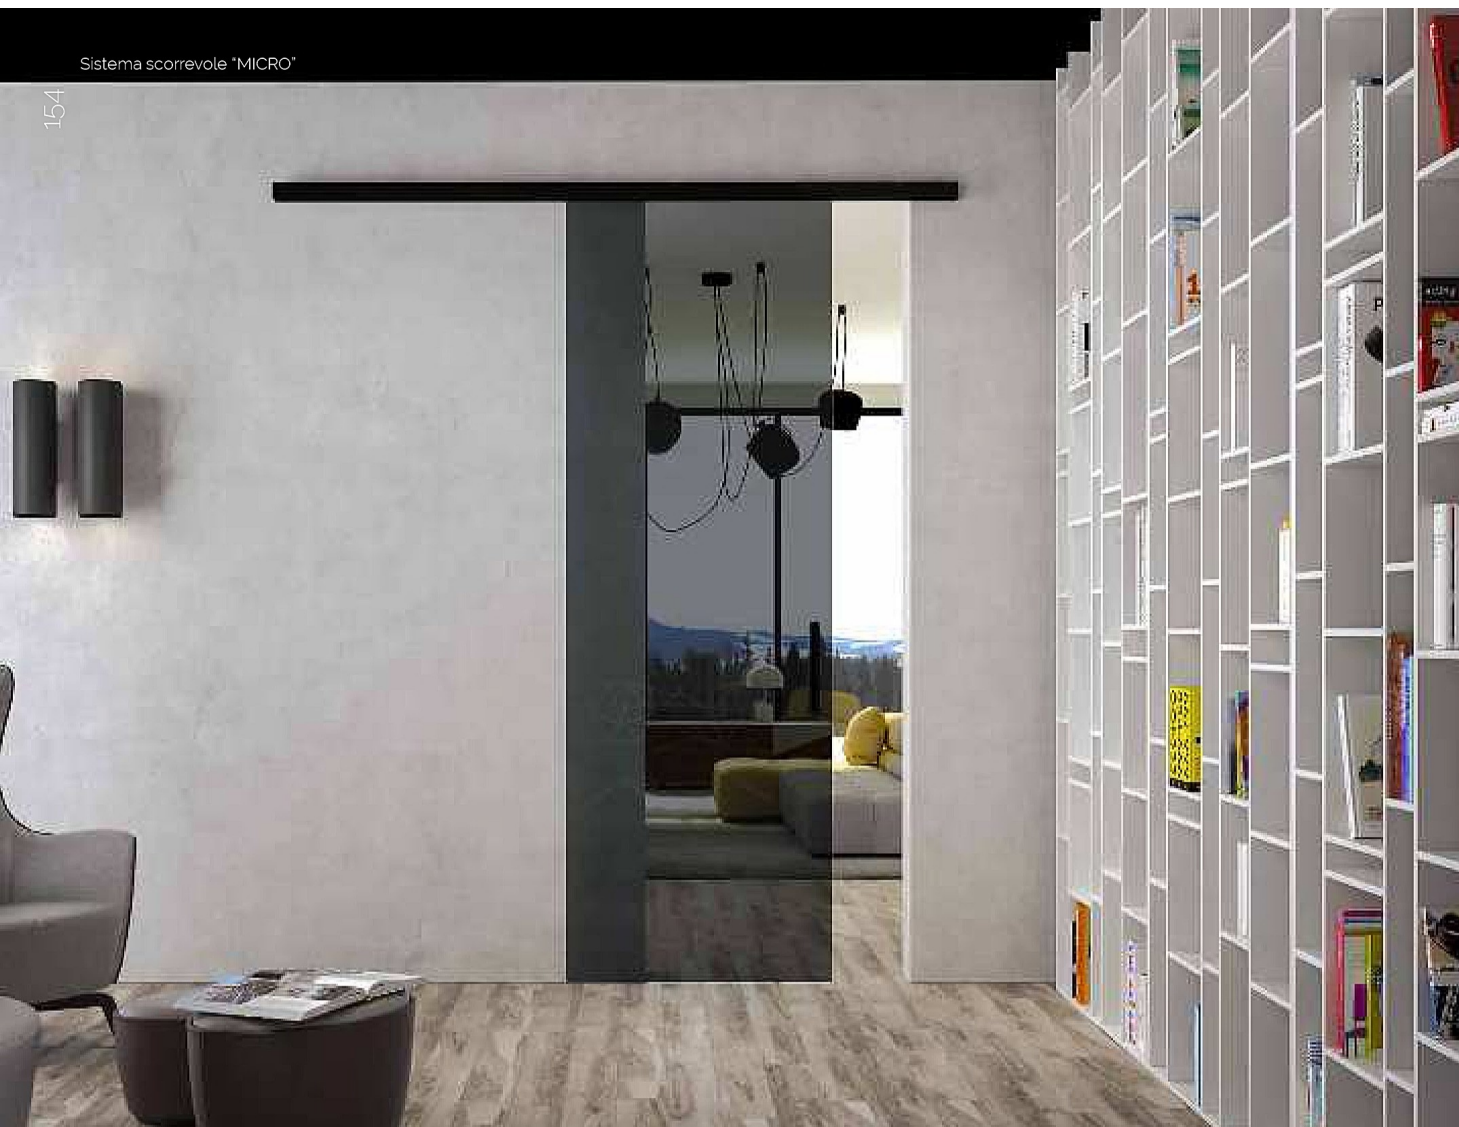

Sistema scorrevole "MICRO"

154

Sistema scorrevole "MICRO"
Anta singola
Mod. Grigio_Collezione TRASPARENTI

"MICRO" sliding system
Single door panel
Mod. Grey_TRANSPARENT Collection