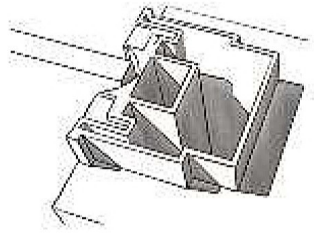

"MODULAR" aluminum frame
 Single hinged door
 Mod. Grey_TRANSPARENT Collection

Scorrevole a scomparsa senza telaio

Anta singola scorrevole a scomparsa senza telaio
Mod. Sentiero_Collezione Photo

Single sliding door inside wall whitout frame
Mod. Sentiero_Photo Collection

Battente MINIMALE

102

Telaio minimale in alluminio
Anta singola battente
Mod. Lips_Collezione ARTWORKS

Minimal aluminum frame
Single hinged door
Mod. Lips_ARTWORKS Collection

Telaio in alluminio filo parete murato