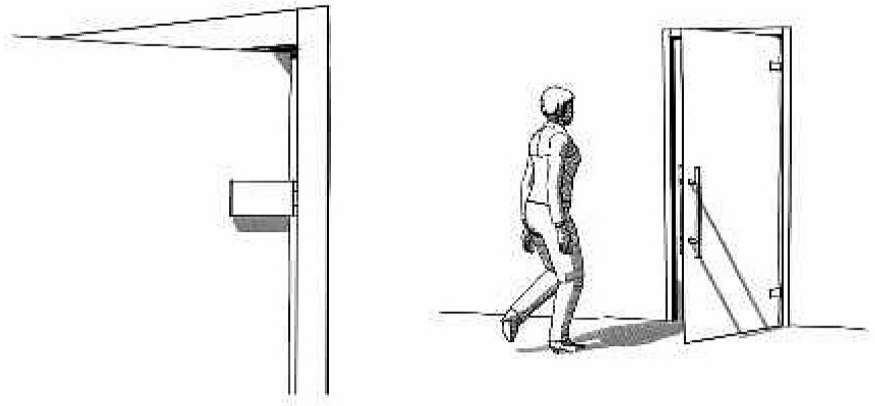

Telaio in alluminio "MODULAR"
Anta singola battente
Mod. Grigio_Collezione TRASPARENTI

"MODULAR" aluminum frame
Single hinged door
Mod. Grey_TRANSPARENT Collection