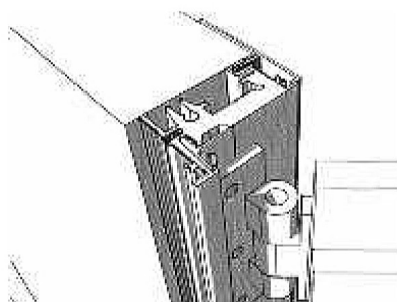

Telaio filo parete murato in alluminio
Anta singola a vetro
Mod. TRATTO nero_Collezione IMPRESSION

*Walled aluminum frame
Single hinged door
Mod. TRATTO black_IMPRESSION Collection*