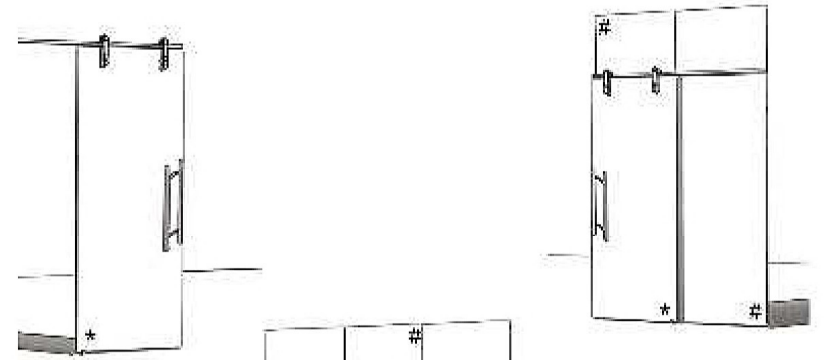

Sistema scorrevole "SV 120"

Sistema scorrevole inox "SV 120"
 Anta singola scorrevole esterno parete
 Mod.CURVE Colore_Collezione SCAVO COLORE

"SV 120" stainless steel sliding system
 Single sliding door outside wall
 Mod.CURVE Colore_SCAVO COLORE Collection

Sistema scorrevole "SV 120"

Sistema scorrevole inox "SV 120"
 Anta singola scorrevole esterno parete
 Anta doppia scorrevole esterno parete

"SV 120" stainless steel sliding system
 Single sliding door outside wall
 Double sliding door outside wall