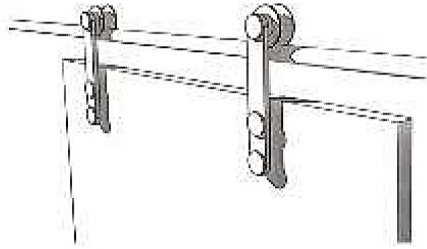

Sistema scorrevole "SV 120"

Sistema scorrevole inox "SV 120"
 Anta singola scorrevole esterno parete
 Mod.CURVE Colore_Collezione SCAVO COLORE

"SV 120" stainless steel sliding system
 Single sliding door outside wall
 Mod.CURVE Colore_SCAVO COLORE Collection

Sistema scorrevole "SV 120"

Sistema scorrevole inox "SV 120"
 Anta singola scorrevole esterno parete
 Anta doppia scorrevole esterno parete

"SV 120" stainless steel sliding system
 Single sliding door outside wall
 Double sliding door outside wall