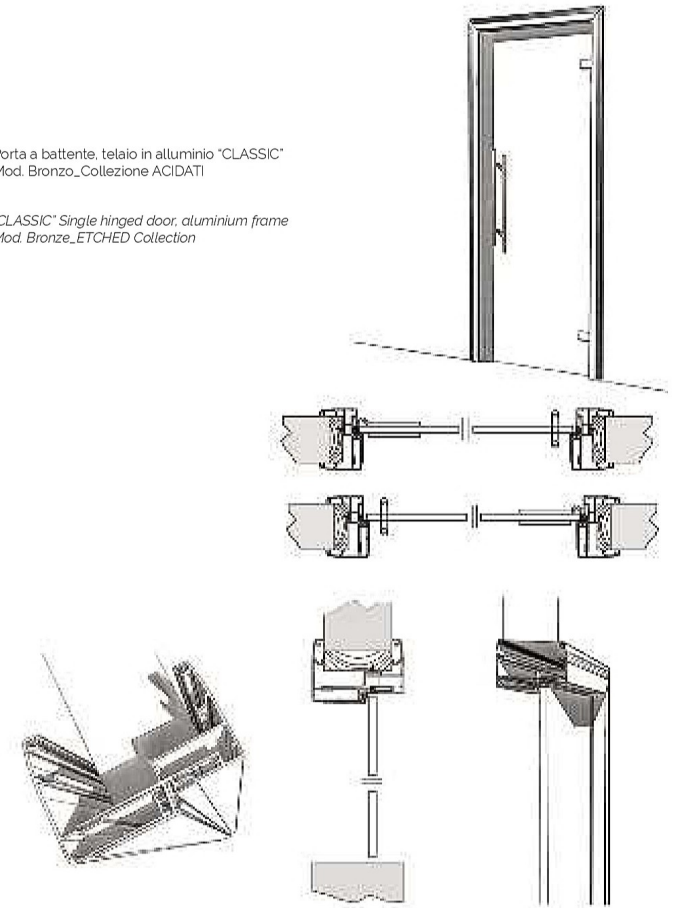

Porta a battente, telaio in alluminio "CLASSIC"
Mod. Bronzo_Collezione ACIDATI

"CLASSIC" Single hinged door, aluminium frame
Mod. Bronze_ETCHED Collection