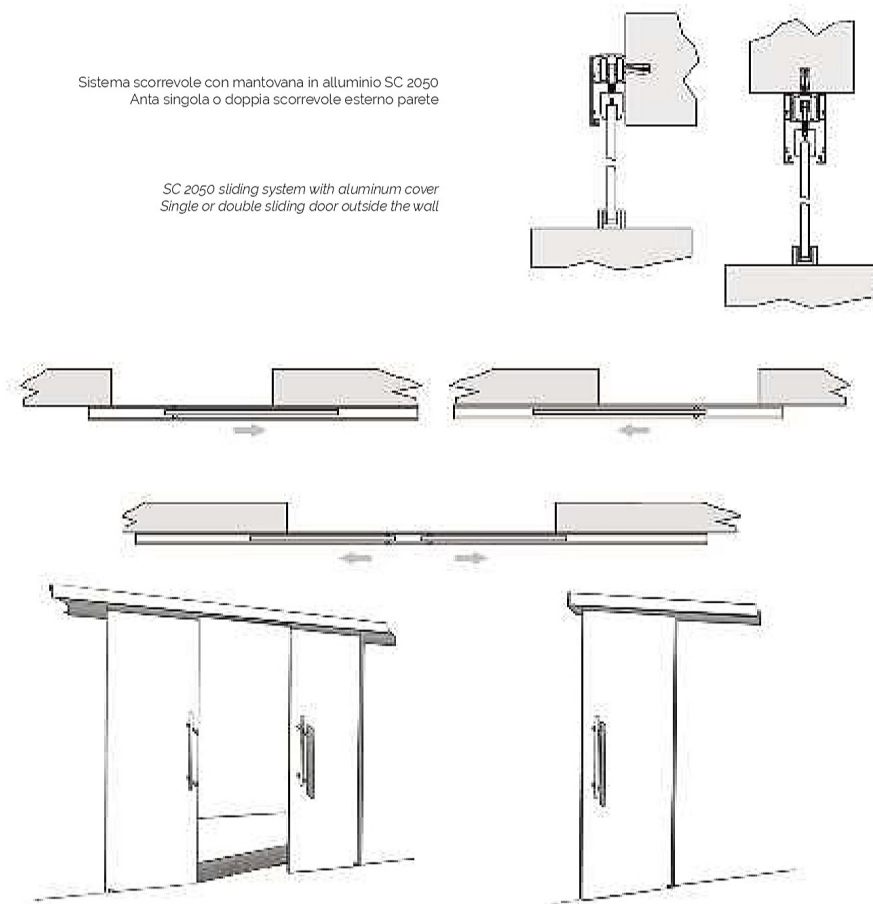

Sistema scorrevole "DIVA AIR"

Sistema scorrevole "Diva Air"
 Anta singola scorrevole esterno parete
 Anta doppia scorrevole esterno parete

"Diva Air" Sliding system
 Single sliding door outside wall
 Double sliding door outside wall

Sistema scorrevole "SC 2050"

Sistema scorrevole con mantovana in alluminio SC 2050
Anta doppia scorrevole esterno parete
Mod. Wall_Collezione ARTWORKS

*SC 2050 sliding system with aluminum cover
Double sliding door outside the wall
Mod. Wall_ARTWORKS Collection*

Sistema scorrevole "SC 2050"

Sistema scorrevole con mantovana in alluminio SC 2050
Anta singola o doppia scorrevole esterno parete

SC 2050 sliding system with aluminum cover
Single or double sliding door outside the wall

Sistema scorrevole "SC5010" - "SC5010S"

Sistema scorrevole con mantovana
in alluminio SC5010_ SC5010S
Due ante parallele
Fissaggio a soffitto o a parete

"SC 5010", "SC 5010S" sliding system
with aluminum cover
Two parallels door panels
Ceiling mounting or wall