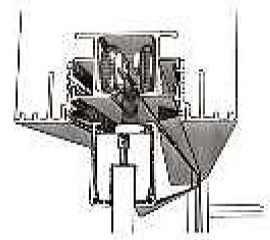

"MODULAR" aluminum frame
 Single hinged door
 Mod. Grey_TRANSPARENT Collection

Scorrevole a scomparsa senza telaio

Anta singola scorrevole a scomparsa senza telaio
Mod. Sentiero_Collezione Photo

Single sliding door inside wall whitout frame
Mod. Sentiero_Photo Collection