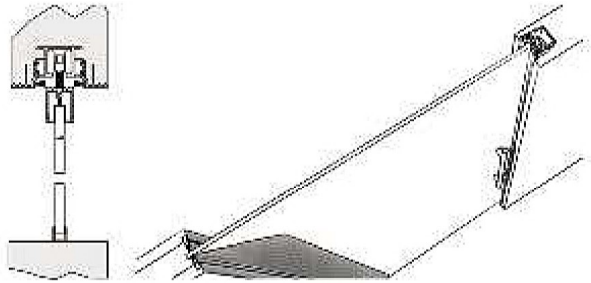

Scorrevole a scomparsa senza telaio