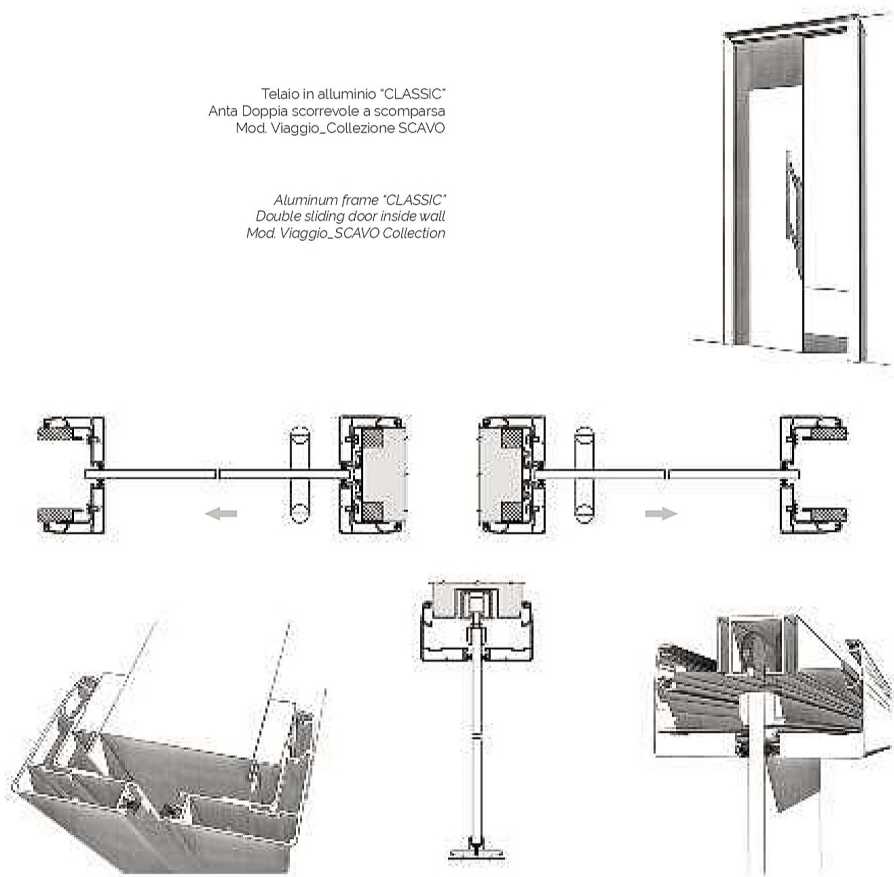

Telaio in alluminio scorrevole a scomparsa "CLASSIC"

Telaio in alluminio "CLASSIC"
Anta Doppia scorrevole a scomparsa
Mod. Viaggio_Collezione SCAVO

Aluminum frame "CLASSIC"
Double sliding door inside wall
Mod. Viaggio_SCAVO Collection