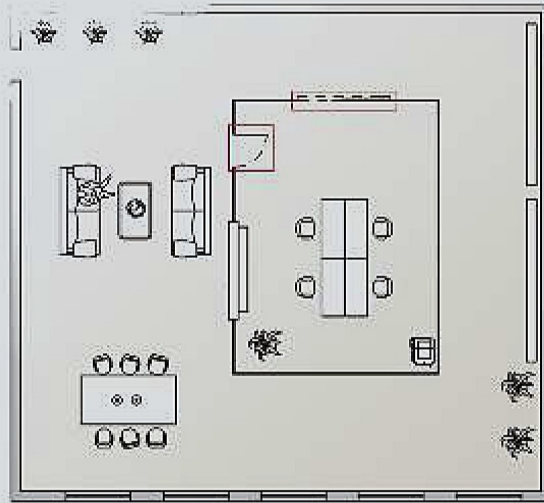

GLASSMOOD

SISTEMA PARETI VETRATE

Sistema scorrevole "Micro" | Sliding system "Micro"

Sistema scorrevole "Sv 120" | Sliding system "Sv 120"

Porta battente | Hinged door

Pareti vetrate con profilo in alluminio

Pareti in vetro con profilo perimetrale in alluminio

Wall glass system with perimetrical aluminium frame

Sistema scorrevole esterno parete doppia anta | *Double sliding doors outside wall*

Battente Classic "LUMAN" | *Hinged door Classic "LUMAN"*

Sistema scorrevole esterno parete anta singola | *Single sliding door outside wall*

Sistema scorrevole | *Sliding system*

Sistema scorrevole | *Sliding system*

Sistema scorrevole ad incasso ad una via | *Ceiling sliding system for plasterboard one way*