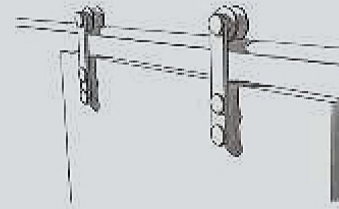

GLASSMOOD

SISTEMA PARETI VETRATE

Sistema scorrevole "Micro" | Sliding system "Micro"

Sistema scorrevole "Sv 120" | Sliding system "Sv 120"

Porta battente | Hinged door

Pareti vetrate con profilo in alluminio

Pareti in vetro con profilo perimetrale in alluminio

Wall glass system with perimetrical aluminium frame

Sistema scorrevole esterno parete doppia anta | *Double sliding doors outside wall*

Battente Classic "LUMAN" | *Hinged door Classic "LUMAN"*