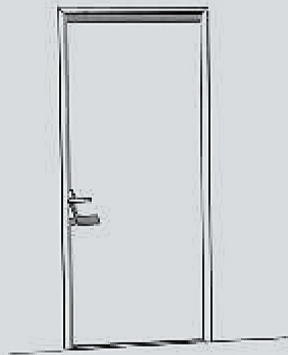

GLASSMOOD

SISTEMA PARETI VETRATE

Sistema scorrevole "Micro" | Sliding system "Micro"

Sistema scorrevole "Sv 120" | Sliding system "Sv 120"

Porta battente | Hinged door

Pareti vetrate con profilo in alluminio

Pareti in vetro con profilo perimetrale in alluminio

Wall glass system with perimetrical aluminium frame

Sistema scorrevole esterno parete doppia anta | *Double sliding doors outside wall*

Battente Classic "LUMAN" | *Hinged door Classic "LUMAN"*

Sistema scorrevole esterno parete anta singola | *Single sliding door outside wall*

Sistema scorrevole | *Sliding system*

Sistema scorrevole | *Sliding system*

Sistema scorrevole ad incasso ad una via | *Ceiling sliding system for plasterboard one way*