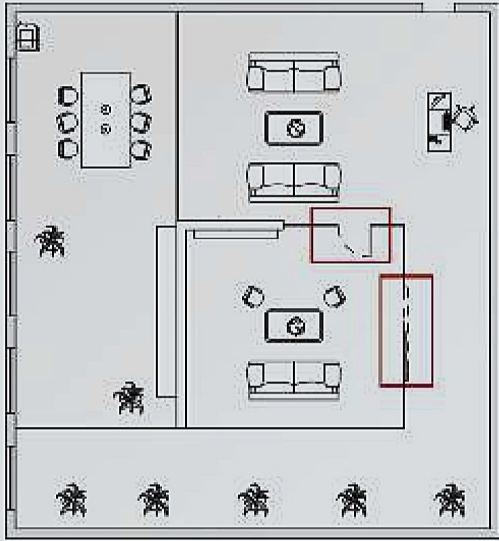

GLASSMOOD

SISTEMA PARETI VETRATE

Sistema scorrevole "Micro" | Sliding system "Micro"

Sistema scorrevole "Sv 120" | Sliding system "Sv 120"

Porta battente | Hinged door

Pareti vetrate con profilo in alluminio

Pareti in vetro con profilo perimetrale in alluminio

Wall glass system with perimetrical aluminium frame

Sistema scorrevole esterno parete doppia anta | *Double sliding doors outside wall*

Battente Classic "LUMAN" | *Hinged door Classic "LUMAN"*

Sistema scorrevole esterno parete anta singola | *Single sliding door outside wall*

Sistema scorrevole | *Sliding system*

Sistema scorrevole | *Sliding system*

Sistema scorrevole ad incasso ad una via | *Ceiling sliding system for plasterboard one way*