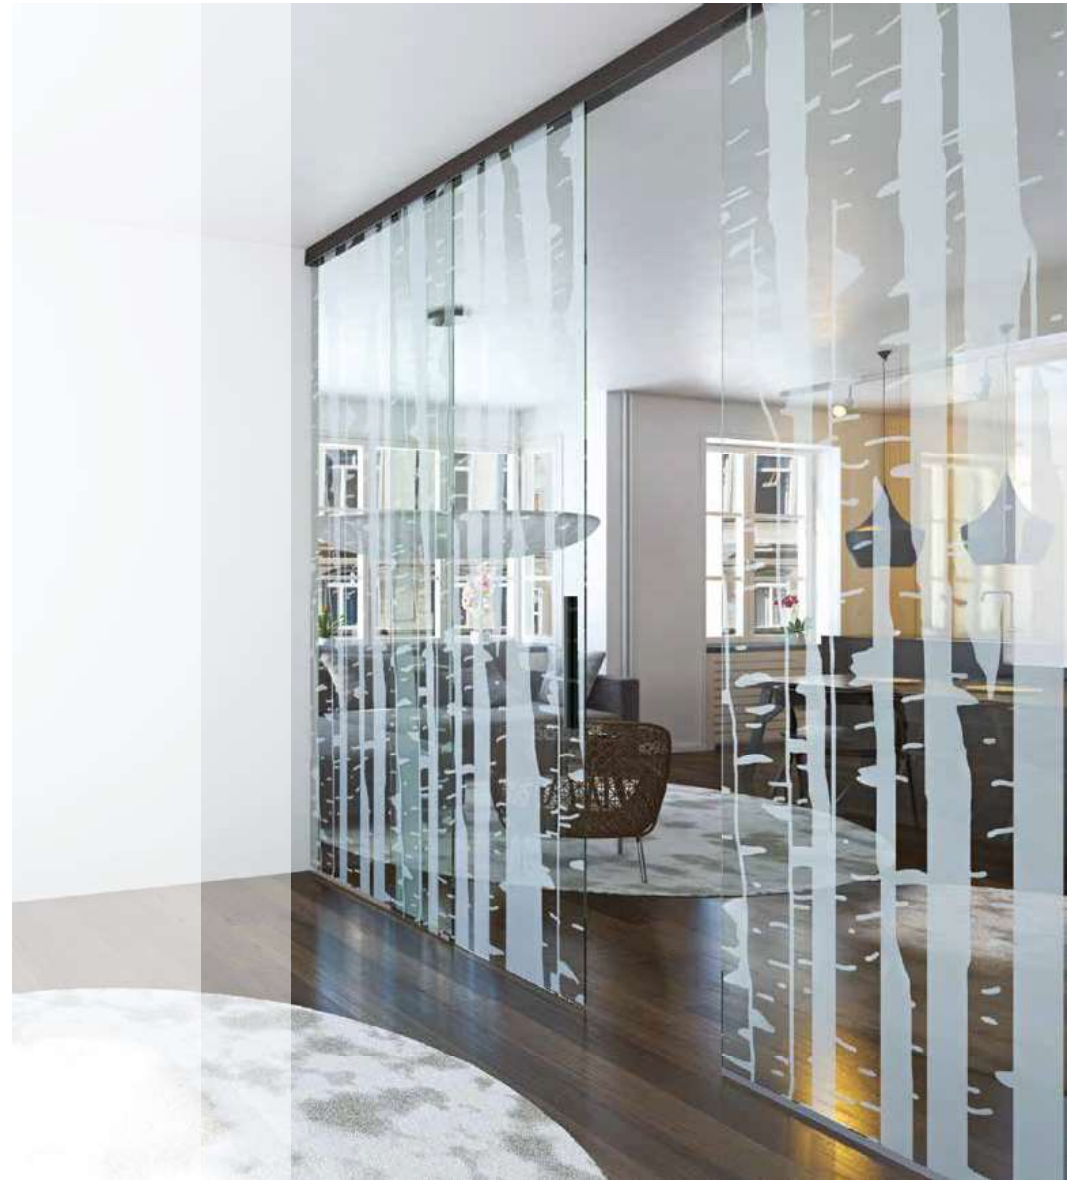

BINARIO Pratick
a soffitto / due vie
SB.CRYSTAL8

BINARIO OXY NERO
CRISTALLO TRASPARENTE
DECORO MOD. PIOPPI
MANIGLIA LINE

///

OXY NERO TRACK
TRANSPARENT GLASS WITH
DECOR MOD. PIOPPI
HANDLE LINE