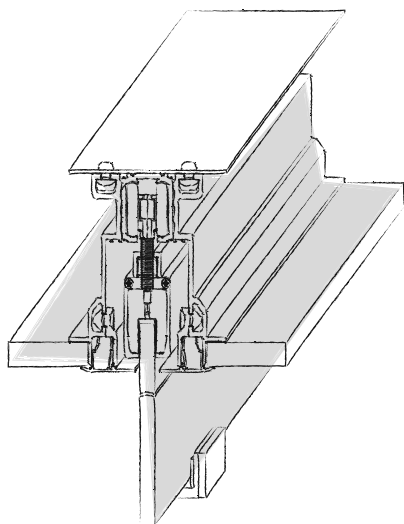

Binario SKY | Anta CRYSTAL

SKY Track | CRYSTAL

Progetti di superiore evoluzione tecnologica realizzati sempre su misura per il cliente, SKY permette di eliminare qualunque ostacolo visivo sulla composizione dividendo gli ambienti con una sottile "lama di vetro" dal pavimento fin sotto al soffitto aumentando la percezione dello spazio circostante e della profondità, il design ed il risultato vi sorprenderà.

Technologically superior projects always made to measure for the customer, SKY allows you to eliminate any visual obstacle on the composition by dividing the rooms with a thin "glass blade" from the floor up to the ceiling increasing the perception of the surrounding space and depth, the design and the result will surprise you.