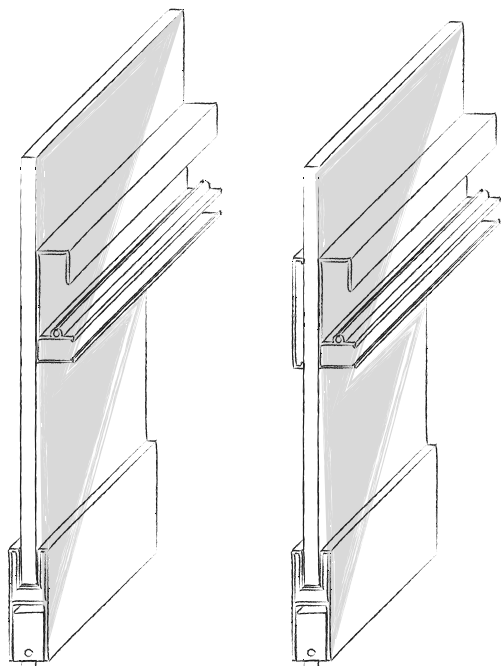

Binario SECRET | Anta CRYSTAL

SECRET Track / CRYSTAL Door

Eleganti borchie in acciaio o un sottile carter in alluminio del tutto personalizzabile, le collezioni SECRET sono la scelta ideale per valorizzare al massimo l'eleganza del cristallo eliminando ogni dettaglio superfluo.

Elegant steel buttons or a thin customizable aluminum carter, the SECRET collections are the ideal choice to make the most of the elegance of the crystal by eliminating any superfluous detail.

BINARIO SECRET BOTTON
a scomparsa

SB.CRYSTAL1

TELAIO OXY SILVER / CRISTALLO GRIGIO EUROPA FUME* / MANIGLIA LINE
OXY SILVER FRAME / TRANSPARENT GREY GLASS / HANDLE LINE