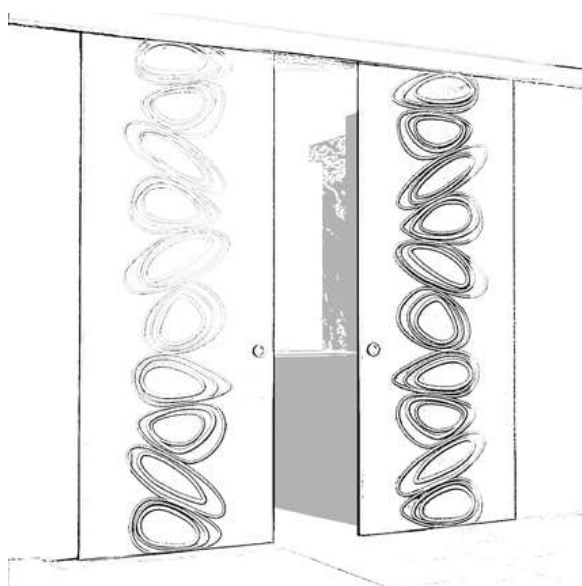

BINARIO Pratick
a parete / una via
SB.CRYSTAL5

BINARIO OXY SILVER
CRISTALLO ACIDATO
DECORO ROCCE LIGHT
MANIGLIA ANELLO

///

OXY SILVER TRACK
SATIN ROUGH GLASS WITH
DECOR MOD. ROCCE LIGHT
HANDLE RING