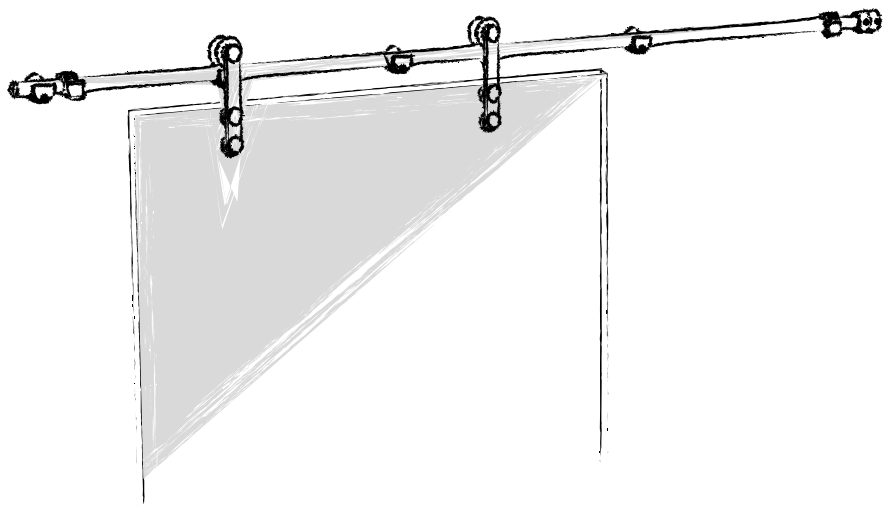

Binario ELEGANCE | Anta CRYSTAL

ELEGANCE Tack | CRYSTAL

Lo scorrevole tradizionale che si rinnova e che non tramonta mai.
Sistemi completamente in Acciaio Inox dal design pulito e minimale che rendono protagonista il vetro e le sue trasparenze.

The traditional sliding door that is renewed and never ends.
Systems completely in stainless steel with a clean and minimal design that make glass and its transparency the protagonist.