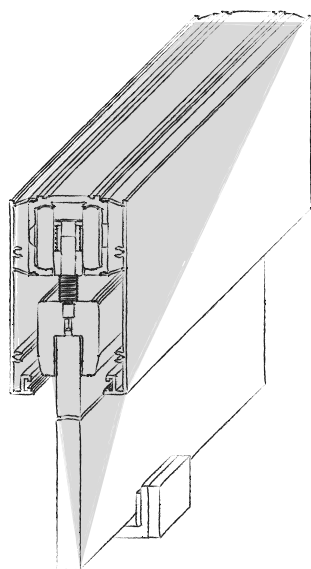

Binario PRATICK | Anta CRYSTAL

PRATICK TRACK | CRYSTAL

Gli scorrevoli PRATICK prendono nome proprio dalla praticità con cui permettono in poche semplici azioni di esaudire il proprio desiderio stilistico. Il carter in alluminio nasconde completamente la meccanica di questa porta scorrevole e grazie all'ampia offerta di finiture si adatta perfettamente a qualunque contesto domestico.

PRATICK sliding doors take their name from the practicality with which they allow you to fulfill your stylistic desire with a few simple actions. The aluminum carter completely hides the mechanics of this sliding door and thanks to the wide range of finishes it adapts perfectly to any domestic context.