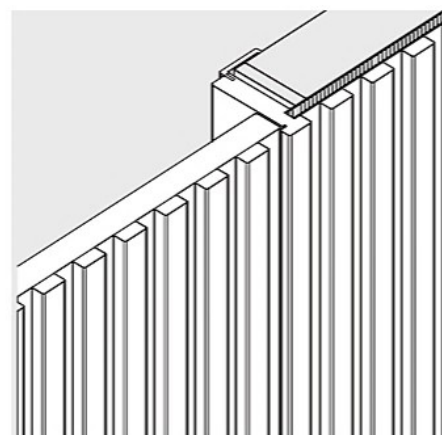

Doghe:

Rovere / Laccato

L-A07

Anta:

Rovere / Laccato

Telaio:

Rovere / Laccato

Prospetto esterno:

Boiserie (18+21 mm) Rovere / Laccato

Coprifilo prospetto Interno:

Rovere / Laccato

Doghe:

Rovere / Laccato