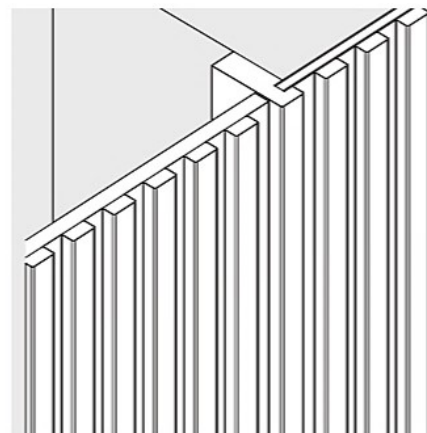

Doghe:

Rovere / Laccato

L-A07

Anta:

Rovere / Laccato

Telaio:

Rovere / Laccato

Prospetto esterno:

Boiserie (18+21 mm) Rovere / Laccato

Doghe:

Rovere / Laccato

Boiserie (18 mm) Rovere / Laccato