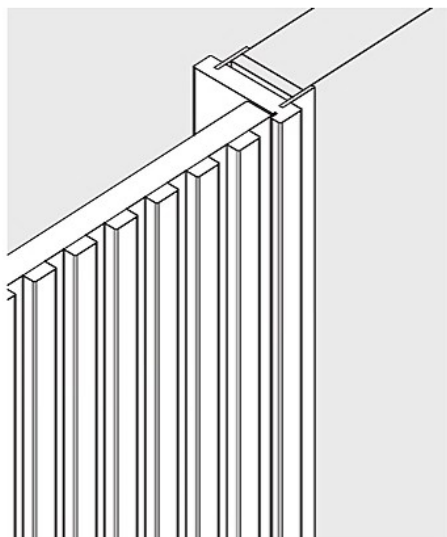

Versione coprifilo

Tipologia telaio doppio prospetto

L-A04

Anta:
Rovere / Laccato

Telaio:
Rovere / Laccato

Coprifilo prospetto esterno:
Rovere / Laccato

Coprifilo prospetto Interno:
Rovere / Laccato

Doghe:
Rovere / Laccato