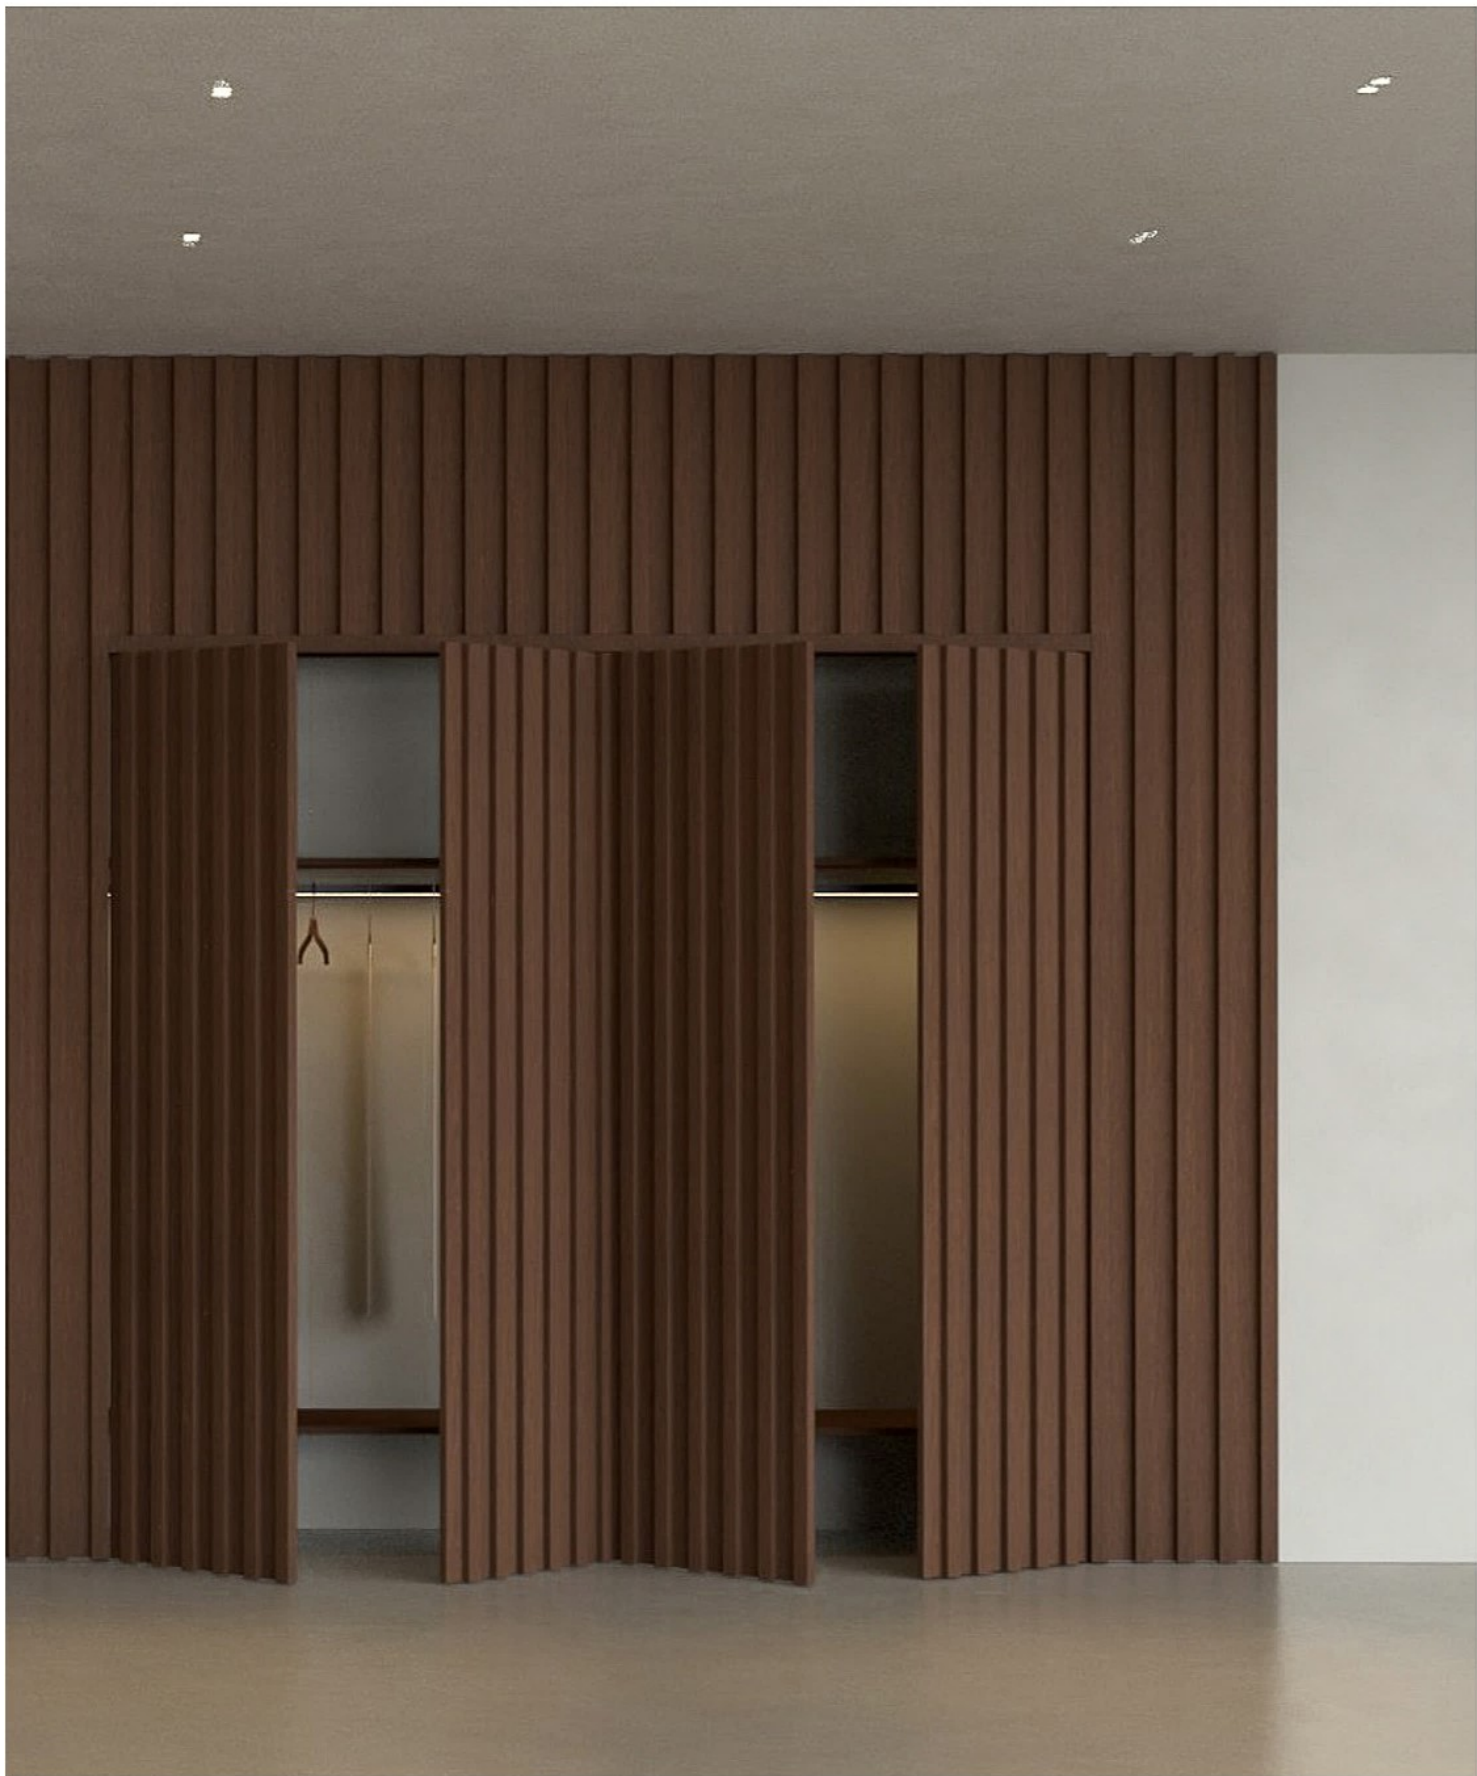

5 Armadio

Anta: rovere 201 nocciola
Doghe: rovere 201 nocciola
Telaio: L-AR07 rovere 201 nocciola
Dimensioni: 400+400+400+400
x 2100 mm

1-2-3-4-5