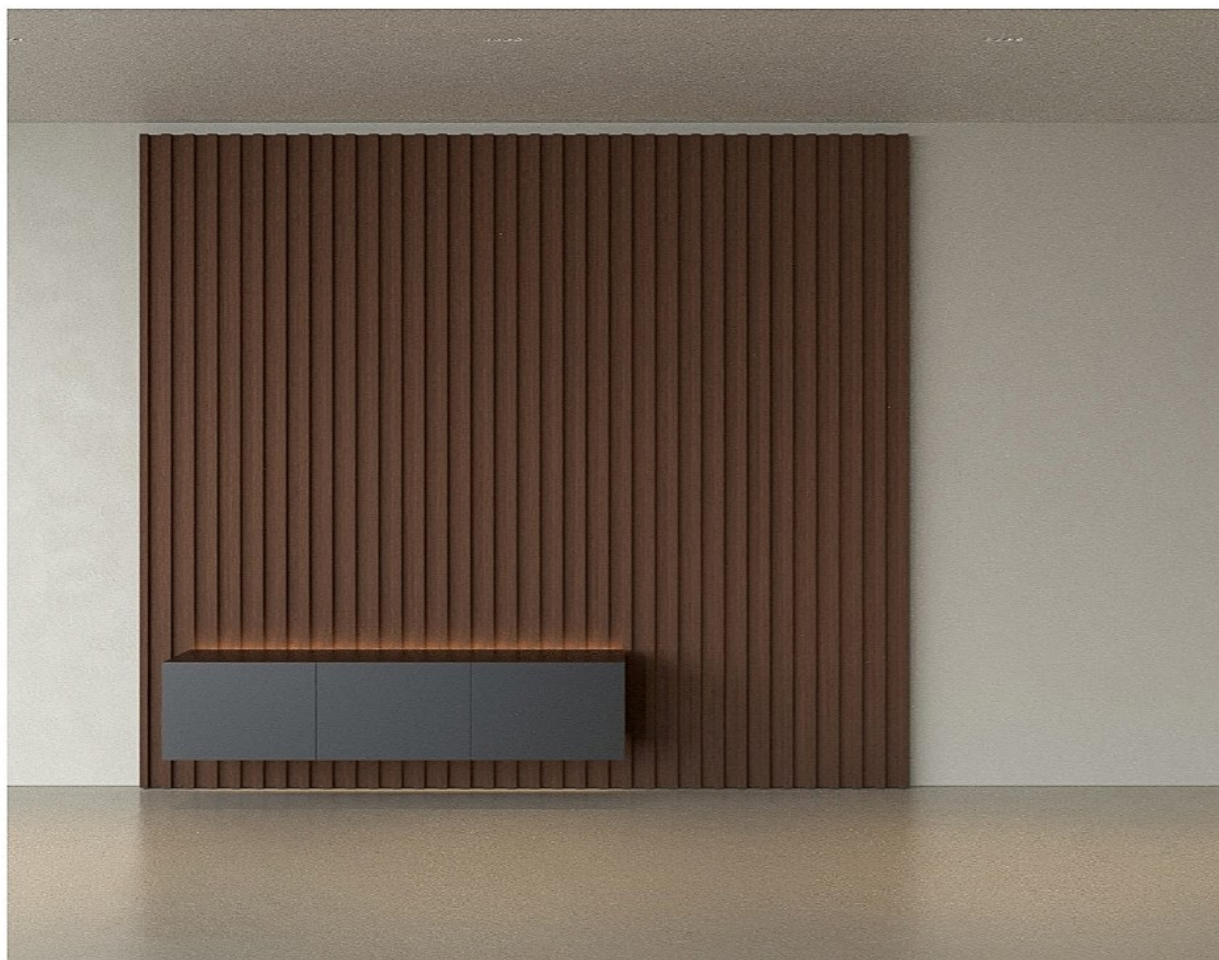

Soluzione innovativa e di design, il pannello scorrevole con sistema Magic si distingue per la sua eleganza e funzionalità. Le ruote nascoste all'interno del pannello permettono un movimento fluido e silenzioso, creando un'armonia di stile con la boiserie. La perfetta combinazione

tra pannello scorrevole e boiserie offre un'ampia gamma di possibilità per arredare con gusto e originalità ogni ambiente. La scelta di un'unica finitura per entrambi gli elementi crea un effetto di continuità e raffinatezza, donando un tocco di classe ad ogni stanza.

3