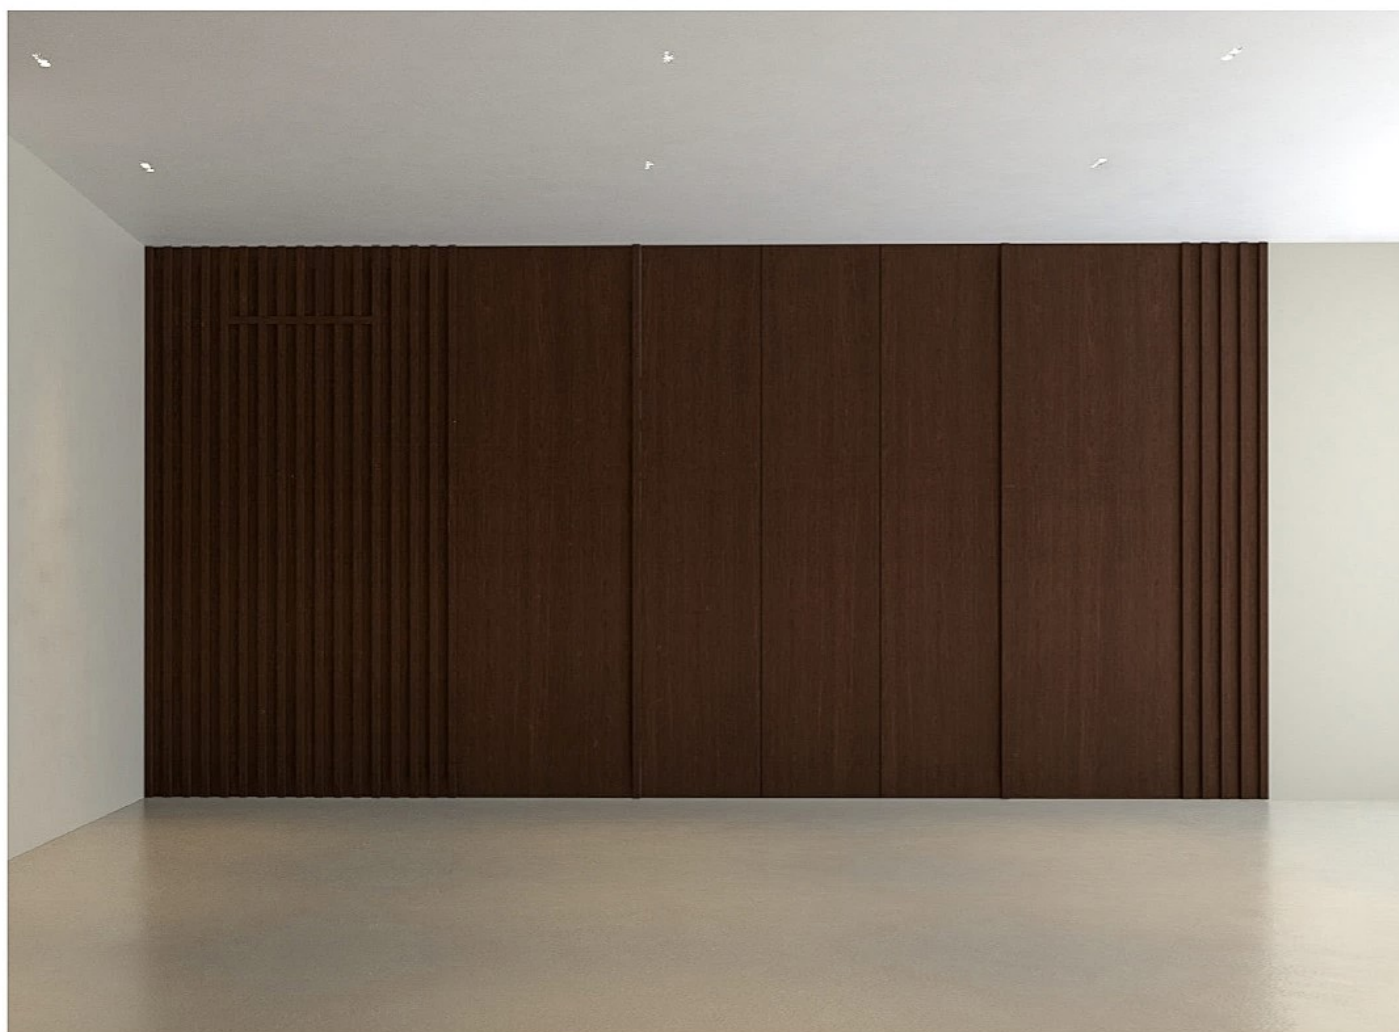

1-2-3-4

1 Porta

Anta: rovere 205 tabacco
Doghe: rovere 205 tabacco
Telaio: L-A07 rovere 205 tabacco
Dimensioni: 700x2400 mm

2 Maniglia

Vista esterna: M41, maniglia fresata,
con sistema di chiusura touch a
ritenuta magnetica
Vista interna: maniglia standard

3 Boiserie Line+Stripe

Pannelli: rovere 205 tabacco
Doghe: rovere 205 tabacco
Terminali: tipo A rovere 205
tabacco

4 Armadio Stripe

Ante: rovere 205 tabacco
Telaio: S-AR03 rovere 205 tabacco
Dimensioni: 600+600+600 x
2800mm, senza traverso superiore