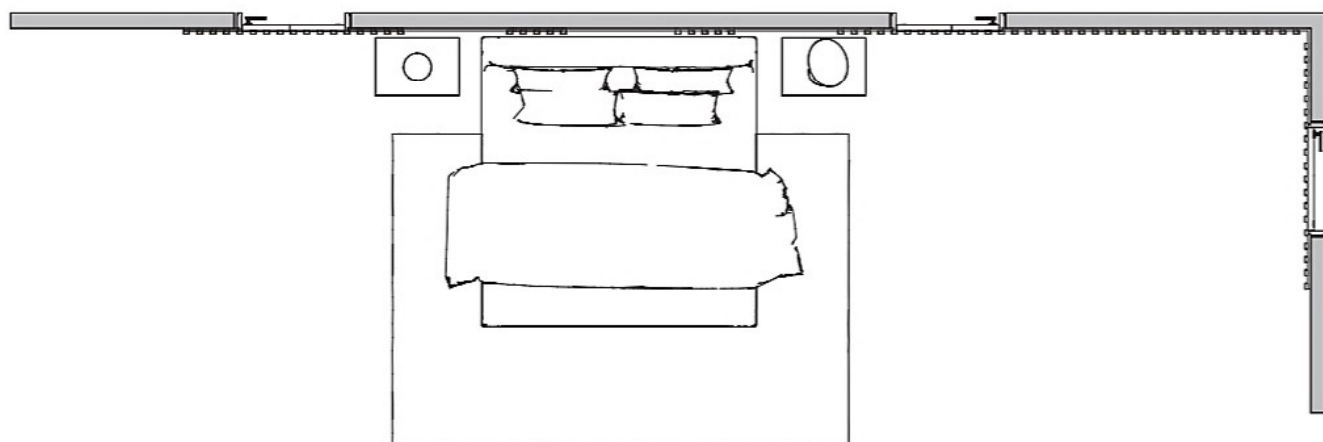

1- 3 Porta

Porta battente, spingere dx con anta e doghe in rovere 700 x 2100 mm e telaio (S-A03) rovere senza traverso superiore

Maniglia

Vista esterna: M41, maniglia fresata, con sistema di chiusura touch a ritenuta magnetica
Vista interna: Sochic L, nera e inserto rovere

2 Porta

Porta battente, spingere sx con anta e doghe in rovere 700 x 2100 mm e telaio (S-A03) rovere senza traverso superiore

Maniglia

Vista esterna: M41, maniglia fresata, con sistema di chiusura touch a ritenuta magnetica
Vista interna: Sochic L, nera e inserto rovere

4 Boiserie Line

N. 9 Pannelli e doghe in rovere 384 x 2800 mm

N. 2 Pannelli e doghe in rovere 576 x 2800 mm

6 Boiserie Frame

N. 3 Pannelli in rovere 600 x 2800 mm

5 Terminale

N. 2 Profilo terminale finale (A) 42 x 41 x 2800 mm