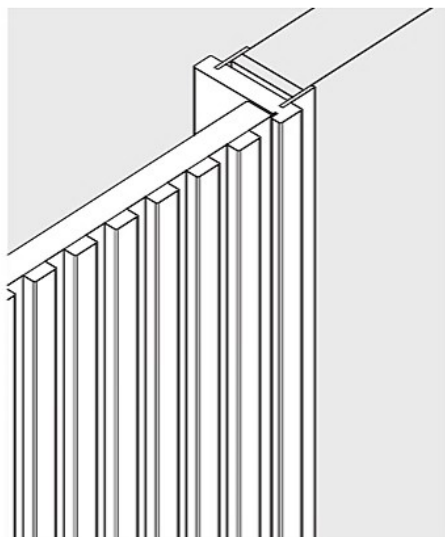

Versione coprifilo

Tipologia telaio doppio prospetto

L-A05

Anta:
Rovere / Laccato

Telaio:
Rovere / Laccato

Coprifilo prospetto esterno:
Tintegiabile

Coprifilo prospetto Interno:
Tintegiabile

Doghe:
Rovere / Laccato