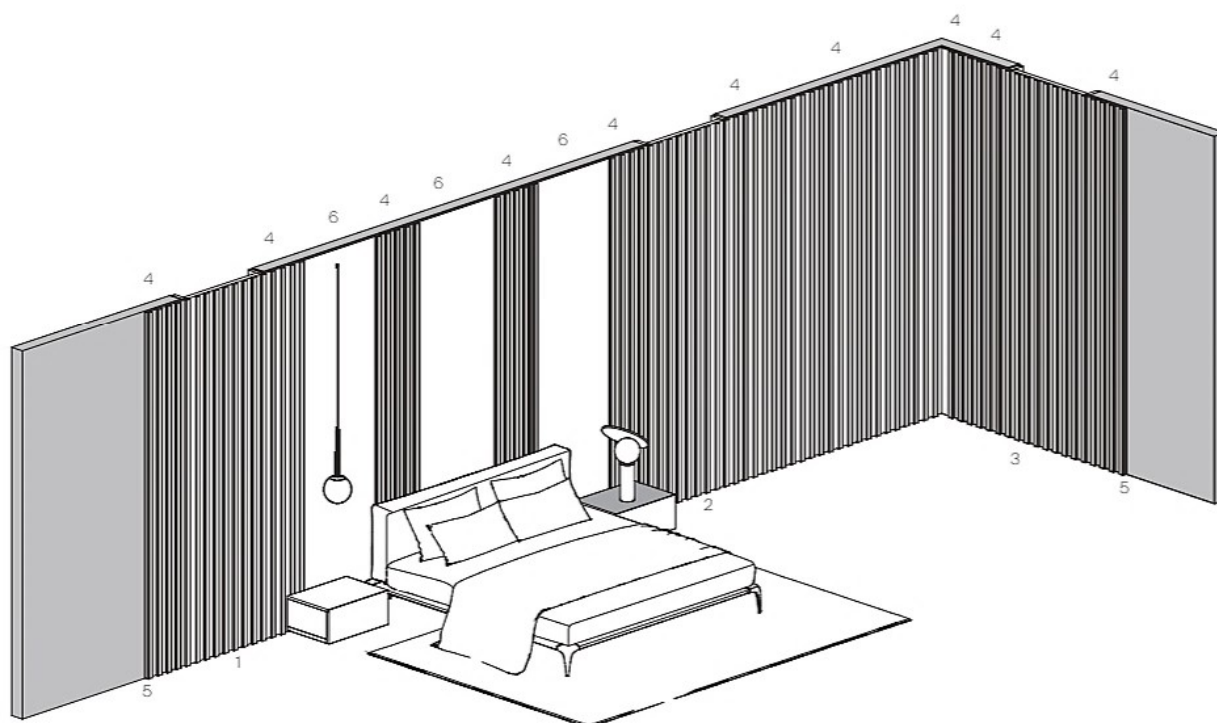

1- 3 Porta

Porta battente, spingere dx con anta e doghe in rovere 700 x 2100 mm e telaio (S-A03) rovere senza traverso superiore

Maniglia

Vista esterna: M41, maniglia fresata, con sistema di chiusura touch a ritenuta magnetica
Vista interna: Sochic L, nera e inserto rovere

2 Porta

Porta battente, spingere sx con anta e doghe in rovere 700 x 2100 mm e telaio (S-A03) rovere senza traverso superiore

Maniglia

Vista esterna: M41, maniglia fresata, con sistema di chiusura touch a ritenuta magnetica
Vista interna: Sochic L, nera e inserto rovere

4 Boiserie Line

N. 9 Pannelli e doghe in rovere 384 x 2800 mm

N. 2 Pannelli e doghe in rovere 576 x 2800 mm

6 Boiserie Frame

N. 3 Pannelli in rovere 600 x 2800 mm

5 Terminale

N. 2 Profilo terminale finale (A) 42 x 41 x 2800 mm