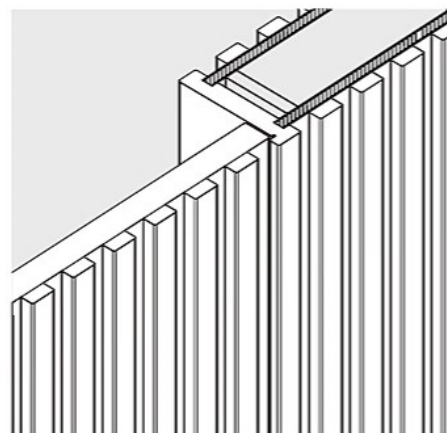

L-A08

Anta:
Rovere / Laccato

Telaio:
Rovere / Laccato

Prospetto esterno:
Boiserie (18+21 mm) Rovere / Laccato

Prospetto Interno:
Boiserie (18+21 mm) Rovere / Laccato

Doghe:
Rovere / Laccato