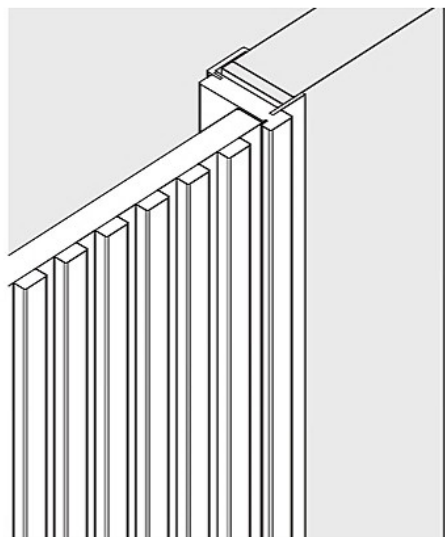

Line tipologia telaio porta

Versione coprifilo

Tipologia telaio singolo prospetto

L-A01

Anta:

Rovere / Laccato

Telaio:

Rovere / Laccato

Coprifilo prospetto esterno:

Rovere / Laccato

Coprifilo prospetto Interno:

Rovere / Laccato

Doghe:

Rovere / Laccato