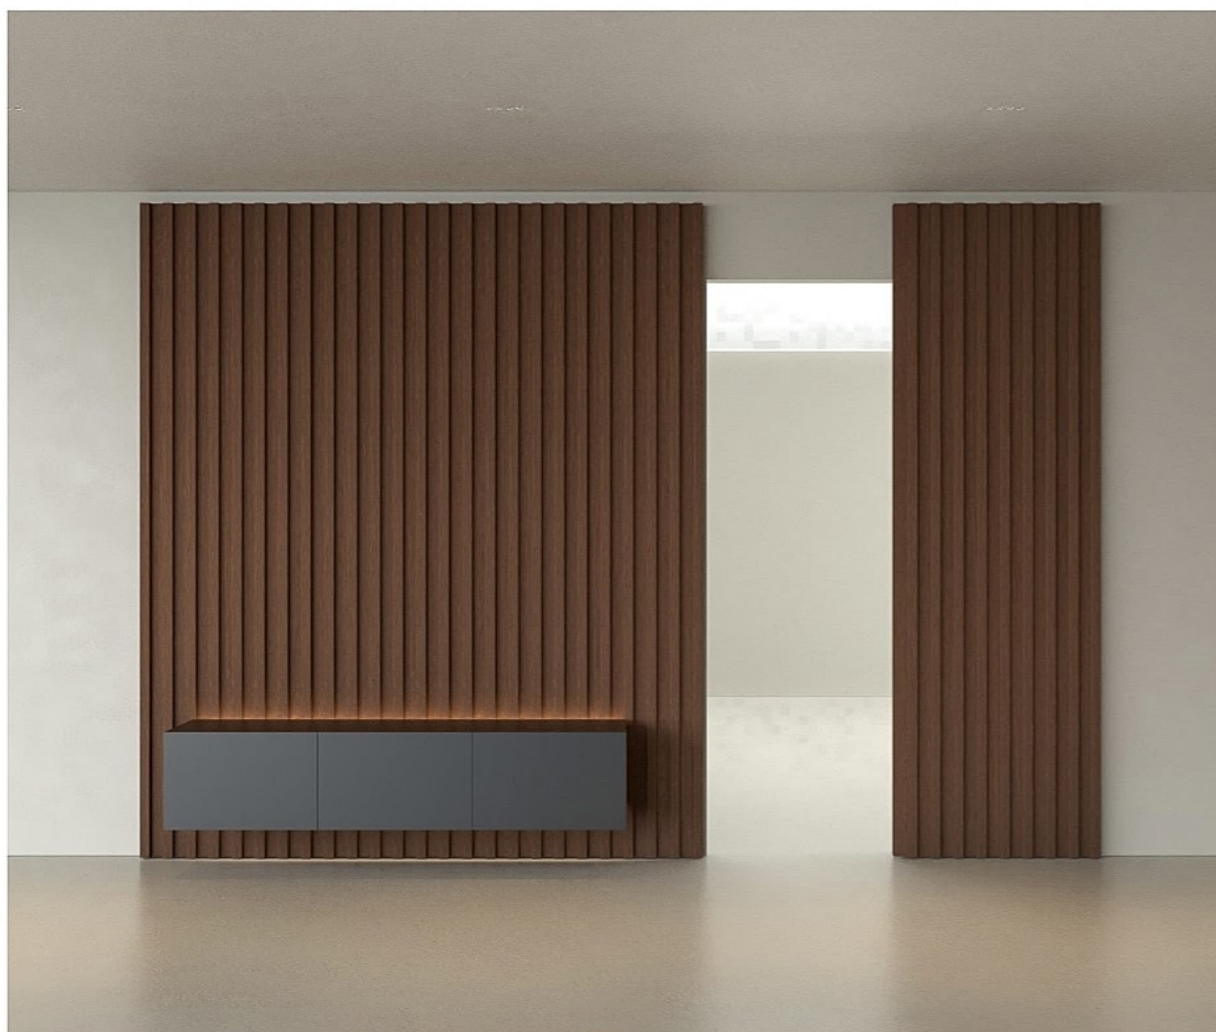

1-2

1 Anta scorrevole

Anta: rovere 201 nocciola
Doghe: rovere 201 nocciola
Dimensioni: 1000x2740 mm
Sistema: scorrevole Magic

2 Maniglia

Vista esterna: M41, maniglia fresata
Vista interna: maniglia standard

3 Boiserie

Pannelli: rovere 201 nocciola
Doghe: rovere 201 nocciola
Componente: distanziatore per
boiserie complanare all'anta