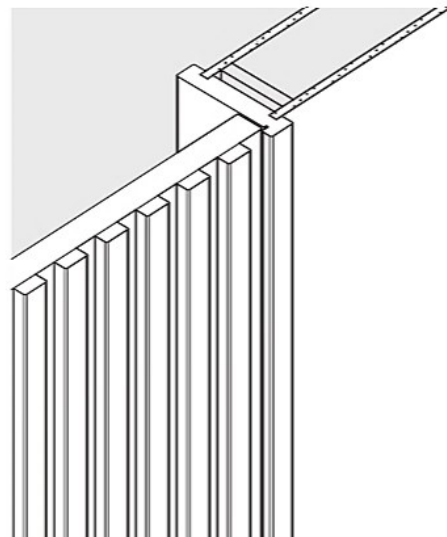

Versione boiserie

Tipologia telaio doppio prospetto

L-A06

Anta:
Rovere / Laccato

Telaio:
Rovere / Laccato

Prospetto esterno:
Predisposizione cartongesso (10/13 mm)
Boiserie (18+21 mm) Rovere / Laccato

Prospetto Interno:
Predisposizione cartongesso (10/13 mm)
Boiserie (18+21 mm) Rovere / Laccato

Doghe:
Rovere / Laccato