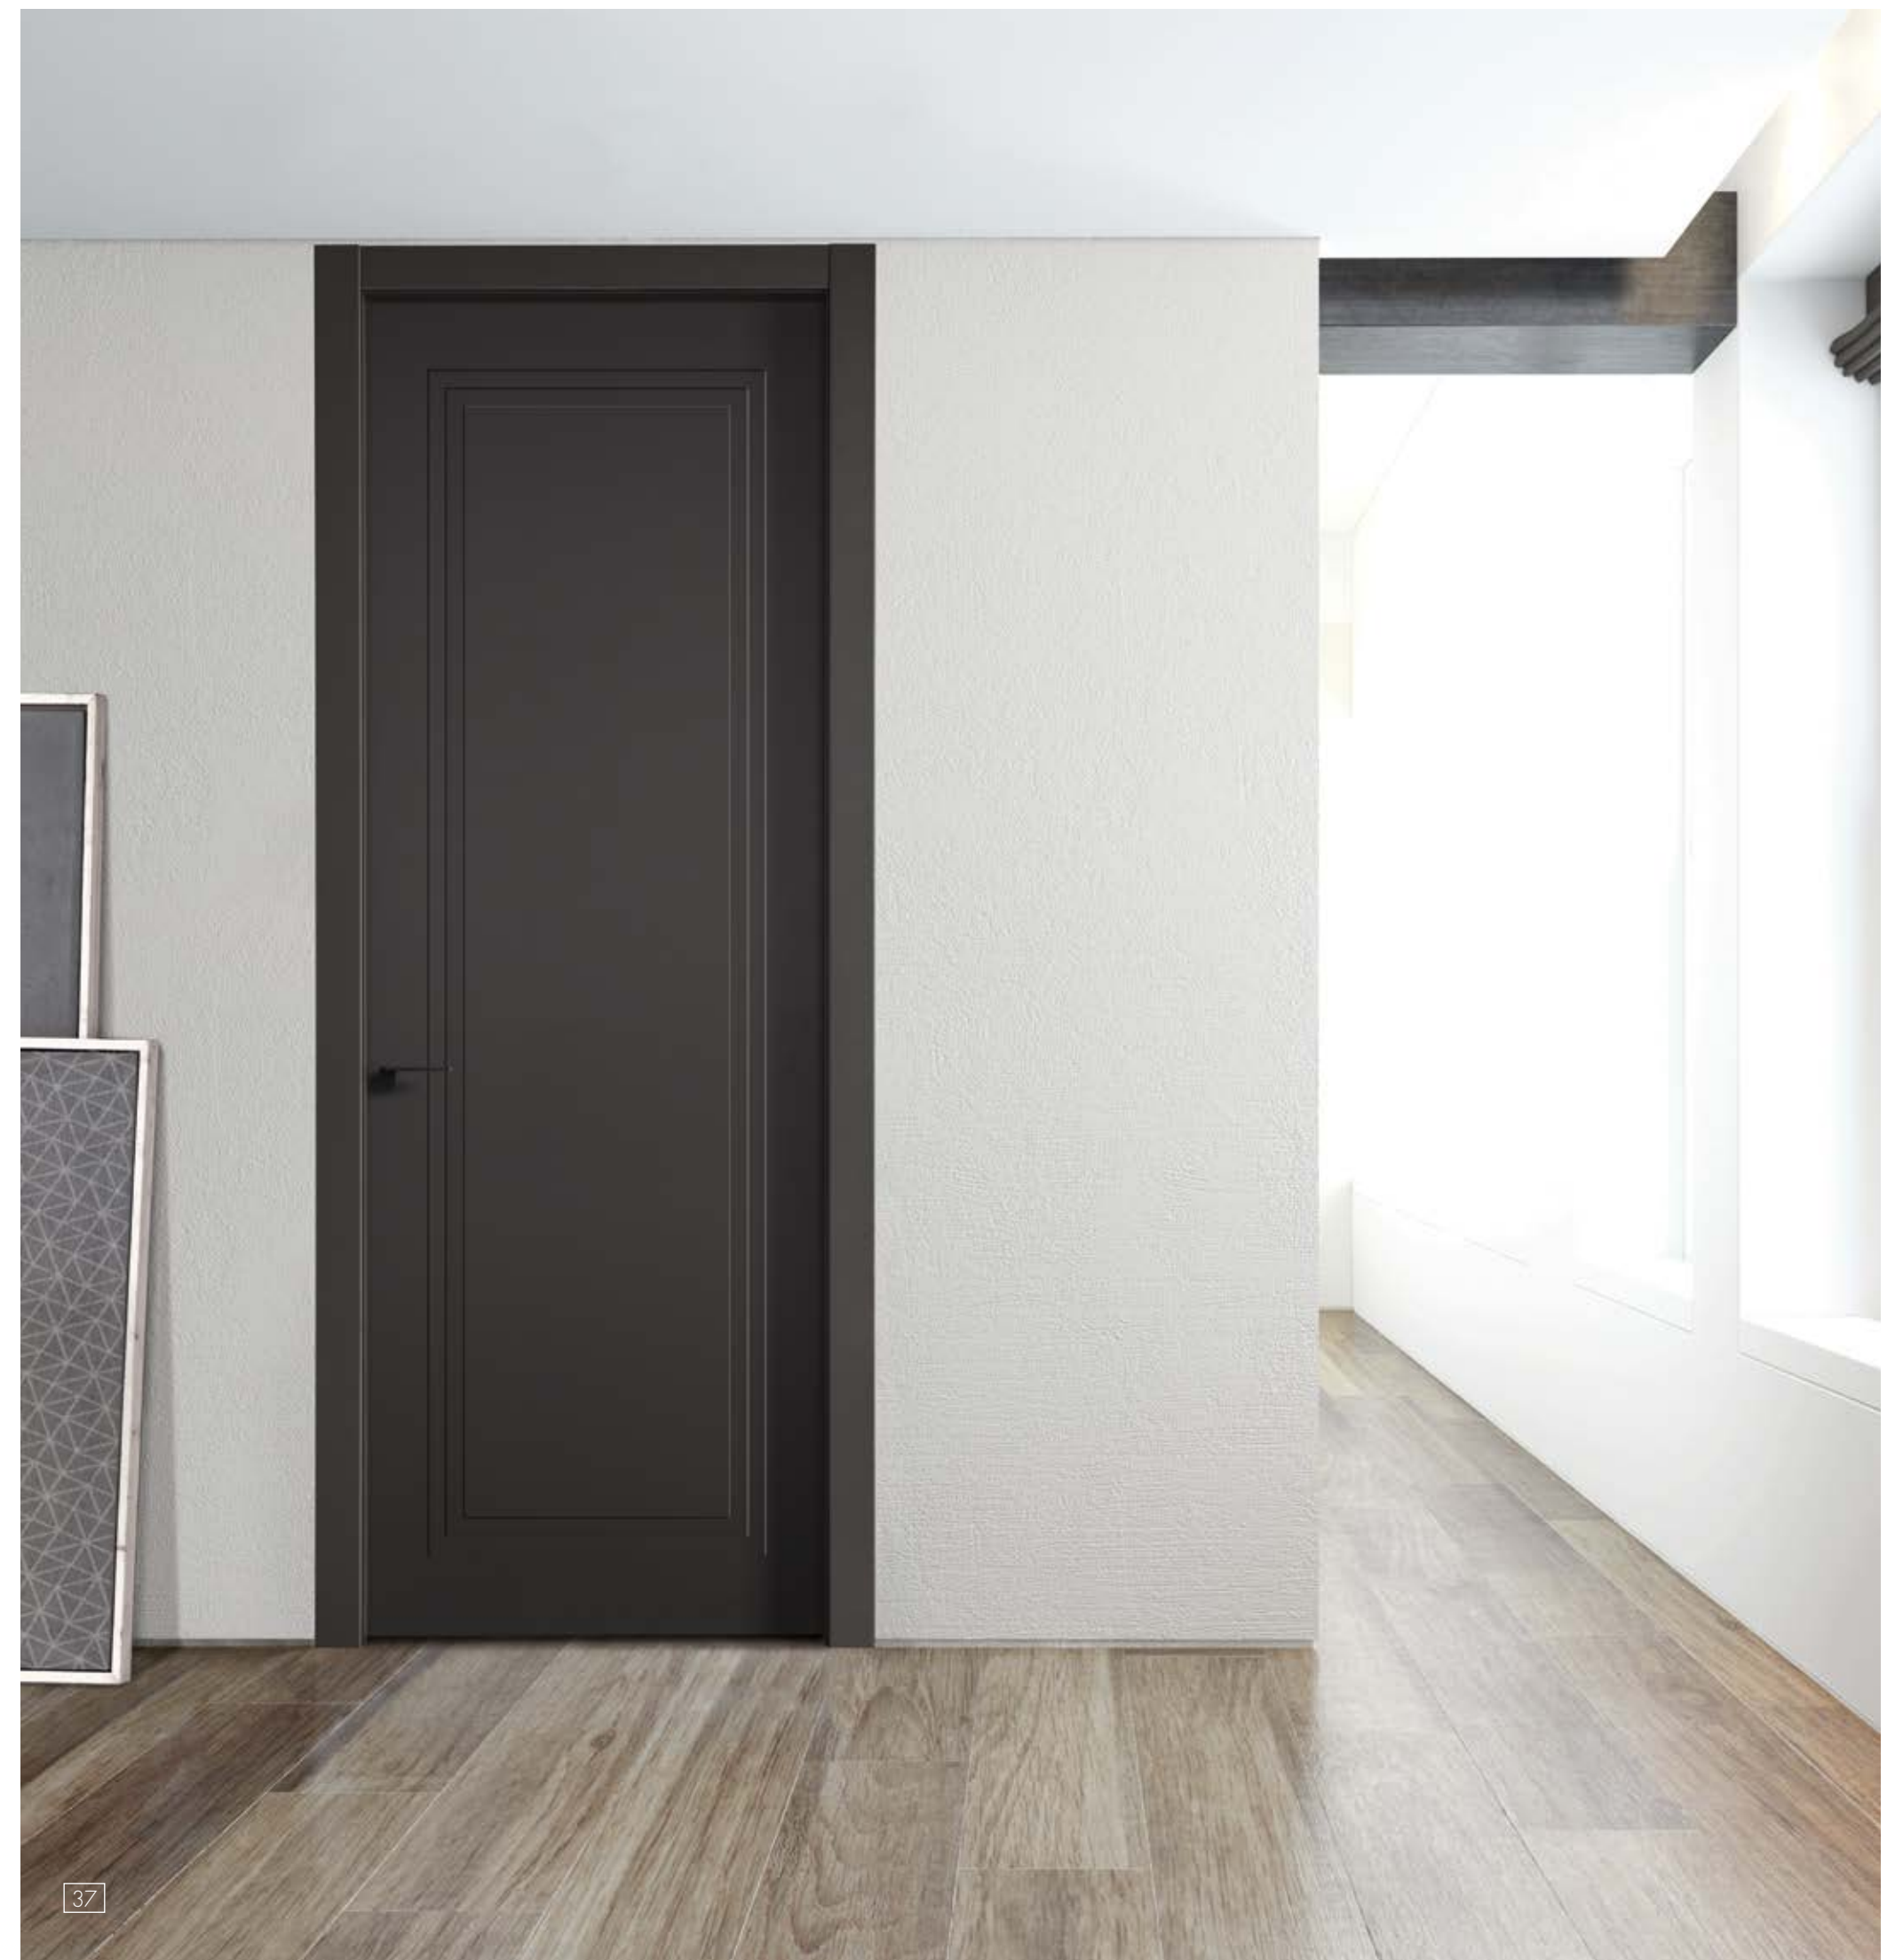

37

36 Linea PIANA - modello OXY soluzione 3B battente classica
laccato BIANCO Ultra Sat.

37 Linea DUBBLE B - modello SIBARI B - soluzione 3B battente classica
laccato NERO Ultra Sat.

38 39 Particolare cerniera, serratura e maniglia Flux versione Nero Matt