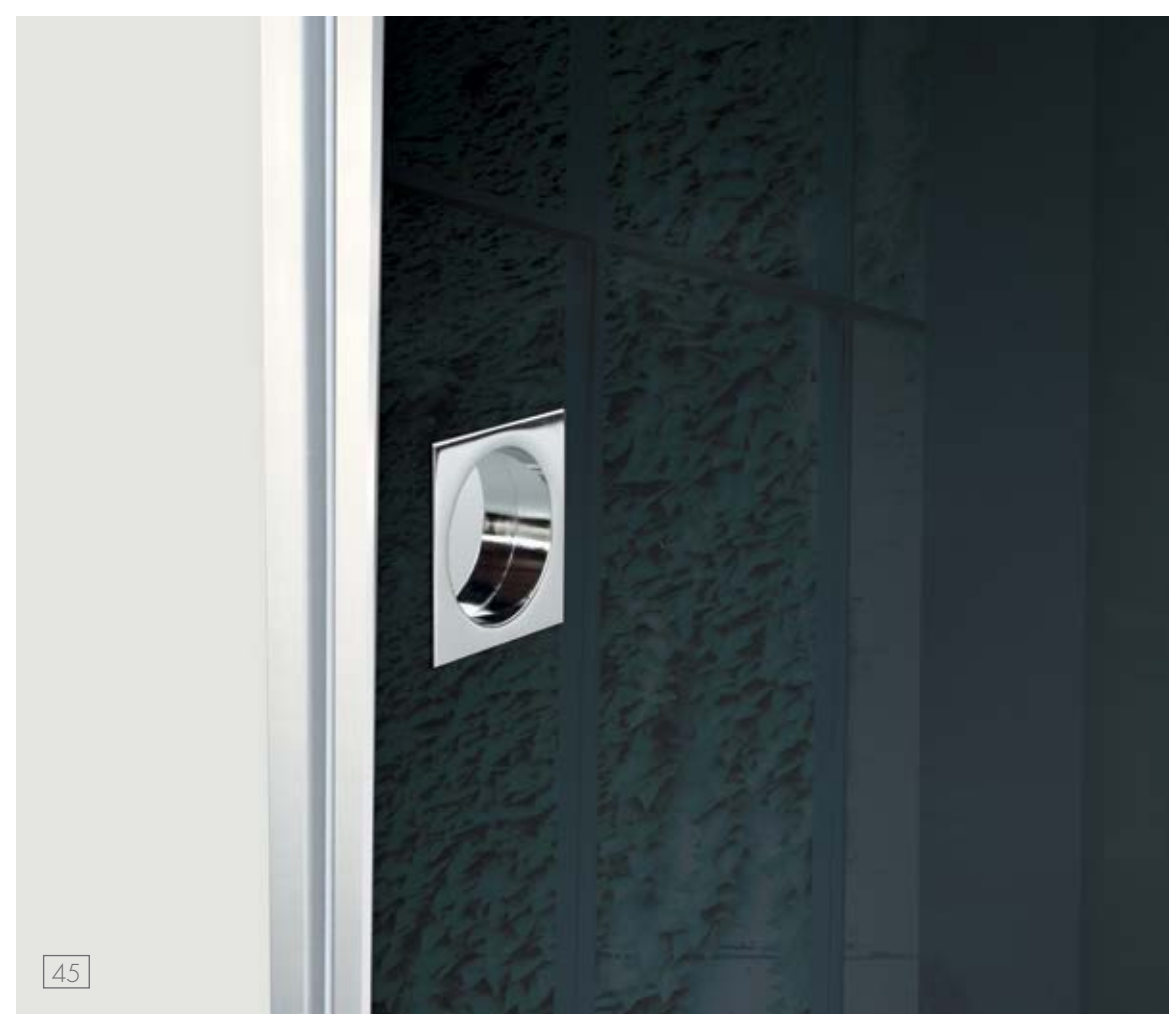

43 Linea GAREF - modello ANDRIA G  
soluzione 3B battente classica  
laccato Micene Ultra Sat.

42

43

44

45

44 SOLUZIONE 30SP due ante scorrevoli, a parete con binario Minimal a scomparsa, finitura VETRO LACCATO LUCIDO NERO.