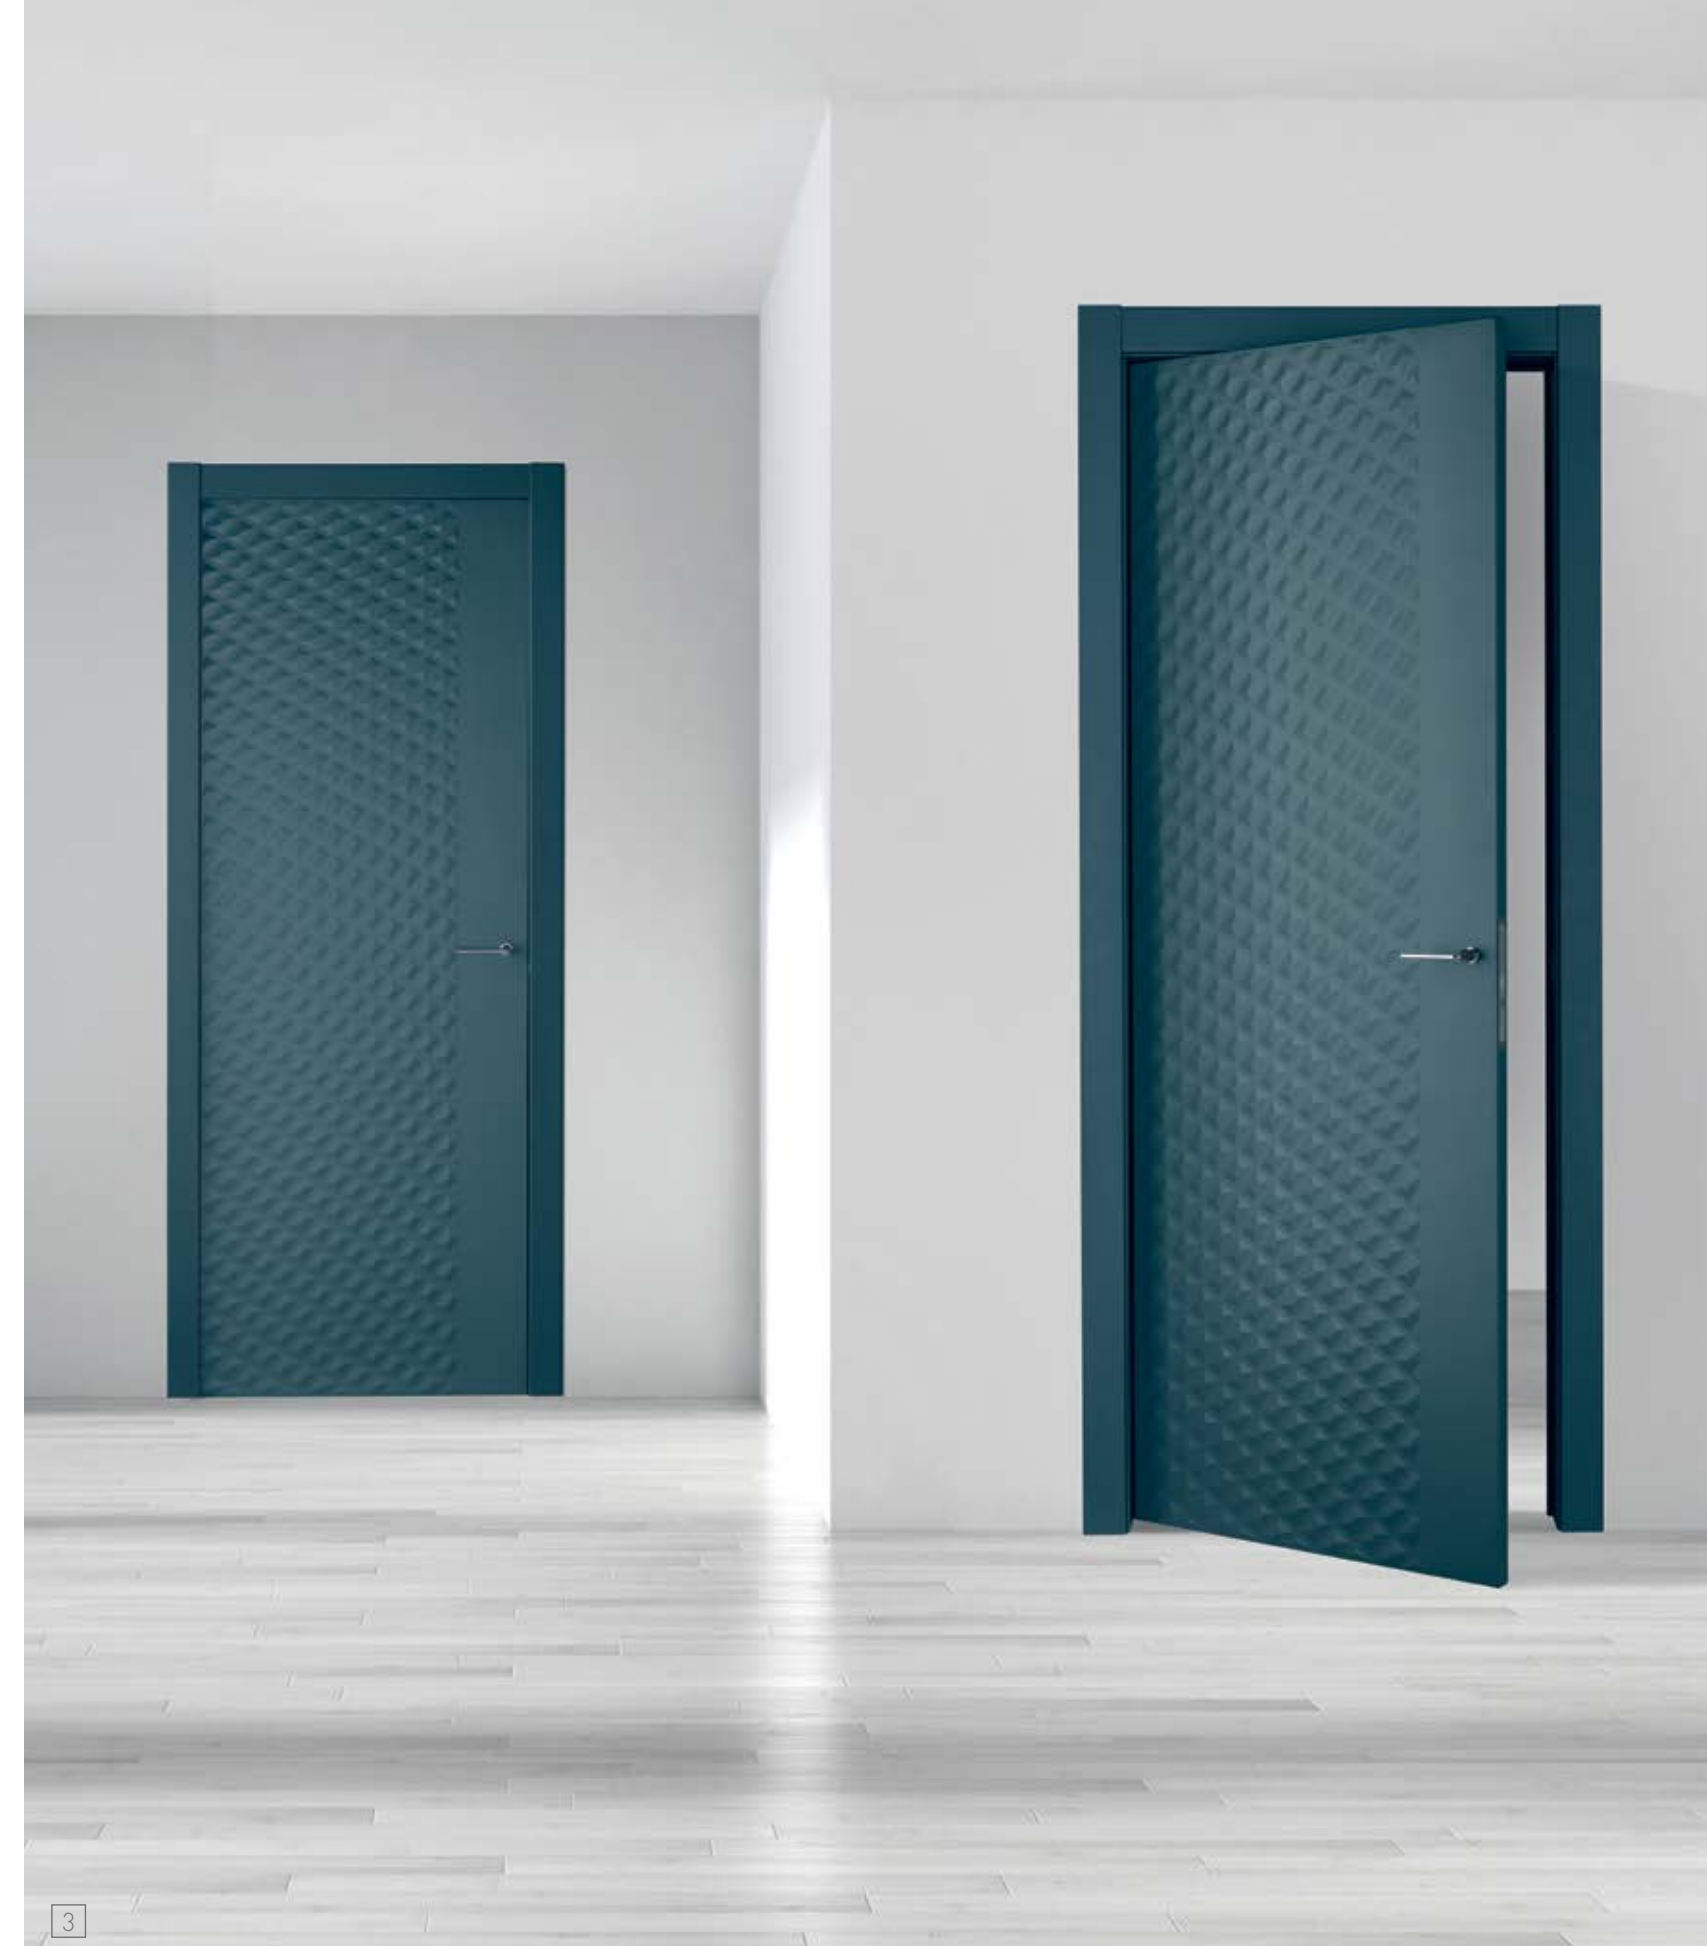

100%  
PRODOTTE IN ITALIA

SHI<sup>®</sup>  
STYLE HOUSE

1

3

2

- 1 SOLID LIGHT filomostro MOS - MOTIVO TEMA  
versione pitturabile - soluzione con boiserie tutt'altezza.
- 2 SOLID LIGHT filomuro FLAT - MOTIVO TEMA  
versione pitturabile - soluzione tutt'altezza senza traverso superiore.
- 3 SOLID LIGHT MOS - MOTIVO DIAMOND  
versione laccata Petrolio Ultra Sat.  
A sinistra vista principale - a destra vista interno camera.
- 4 Particolare bordo classico laccato in tinta.