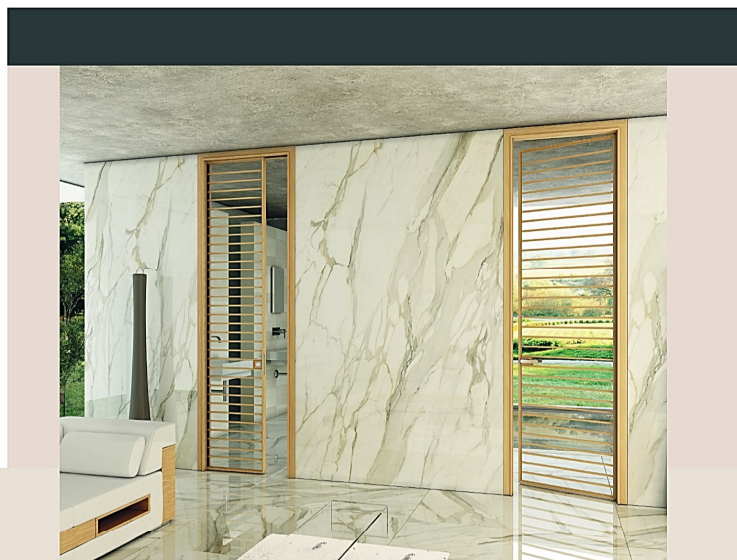

ephrod
ITALIA

NOVITÀ 2021

FACTORY

L'esclusivo supporto orizzontale per serratura magnetica **EVO** dona un senso di leggerezza e minimalismo.

PORTE MYSTIC

Coordinato perfettamente con i supporti orizzontali della linea a **BATTENTE**, nasce la nuova maniglia integrata **CLASSIC EVO** per porte **SCORREVOLI**.
La maniglia, disponibile in varie soluzioni di chiusura (WC o **privacy**) può essere selezionata a scelta con forma tonda o quadra rispondendo a qualunque desiderio estetico richiesto.