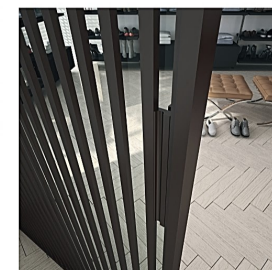

ephrod
ITALIA

NOVITÀ 2021

FACTORY

L'esclusivo supporto orizzontale per serratura magnetica **EVO** dona un senso di leggerezza e minimalismo.

PORTE MYSTIC

Coordinato perfettamente con i supporti orizzontali della linea a **BATTENTE**, nasce la nuova maniglia integrata **CLASSIC EVO** per porte **SCORREVOLI**.
La maniglia, disponibile in varie soluzioni di chiusura (WC o **privacy**) può essere selezionata a scelta con forma tonda o quadra rispondendo a qualunque desiderio estetico richiesto.

Gli inserti della linea **FACTORY** possono essere realizzati in vari modelli, utilizzando il profilo quadro 15x15 oppure il profilo piatto 20x2, vengono applicati sulla lastra in vetro delle collezioni **Mystic** donando una forte personalità ed un carattere deciso alle composizioni realizzate.