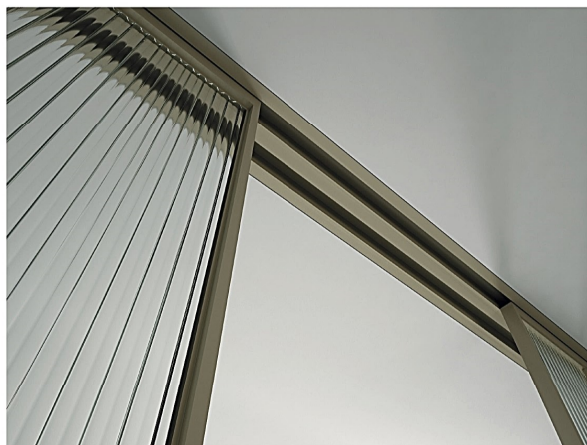

COLLEZIONE MYSTIC
MYSTIC COLLECTION

Grazie all'esclusivo profilo da incasso, è possibile offrire soluzioni scorrevoli con meccanismo completamente nascosto nel ribassamento in cartongesso, garantendone comunque l'ispezionabilità e facilitando le operazioni di montaggio.

Thanks to the exclusive aluminium profile, it is possible to offer sliding solutions with completely hidden mechanism in the plasterboard, however guaranteeing inspection and easy assembly.

ephrod
ITALIA

ephrod
ITALIA

NOVITÀ 2021

FACTORY

L'esclusivo supporto orizzontale per serratura magnetica **EVO** dona un senso di leggerezza e minimalismo.

PORTE MYSTIC

Coordinato perfettamente con i supporti orizzontali della linea a **BATTENTE**, nasce la nuova maniglia integrata **CLASSIC EVO** per porte **SCORREVOLI**.
La maniglia, disponibile in varie soluzioni di chiusura (WC o **privacy**) può essere selezionata a scelta con forma tonda o quadra rispondendo a qualunque desiderio estetico richiesto.

Gli inserti della linea **FACTORY** possono essere realizzati in vari modelli, utilizzando il profilo quadro 15x15 oppure il profilo piatto 20x2, vengono applicati sulla lastra in vetro delle collezioni **Mystic** donando una forte personalità ed un carattere deciso alle composizioni realizzate.