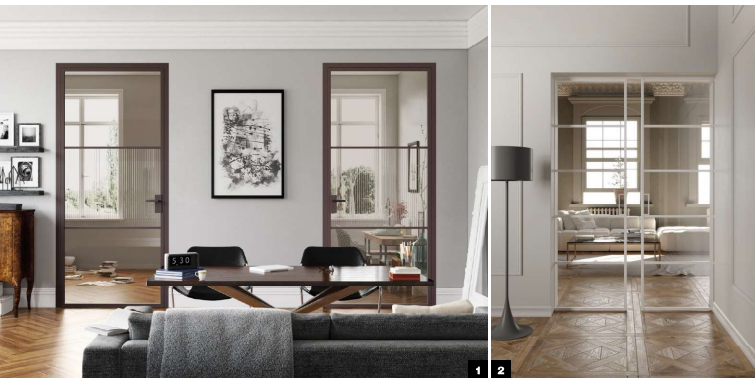

1 FACTORY | Mod. T3
Porte a battente, vetro stratificato TRASPARENTE EXTRACHIARO, decoro CANNETÈ in "VETRO LIQUIDO", finitura TOTAL BROWN
Swing doors, TRASPARENTE EXTRACHIARO laminated glass, "VETRO LIQUIDO" CANNETÈ decoration, TOTAL BROWN finish

2 FACTORY | Mod. T5
Porte a scomparsa, vetro stratificato TRASPARENTE EXTRACHIARO, finitura TOTAL WHITE
Pocket sliding doors, TRASPARENTE EXTRACHIARO laminated glass, TOTAL WHITE finish

3 FACTORY | Mod. T1
Porte a battente con telaio a filo muro, vetro stratificato TRASPARENTE, decoro IL-TRATTO in "VETRO LIQUIDO", finitura TOTAL BLACK
Flush-frame swing doors, TRASPARENTE laminated glass, IL-TRATTO "VETRO LIQUIDO" decoration, TOTAL BLACK finish