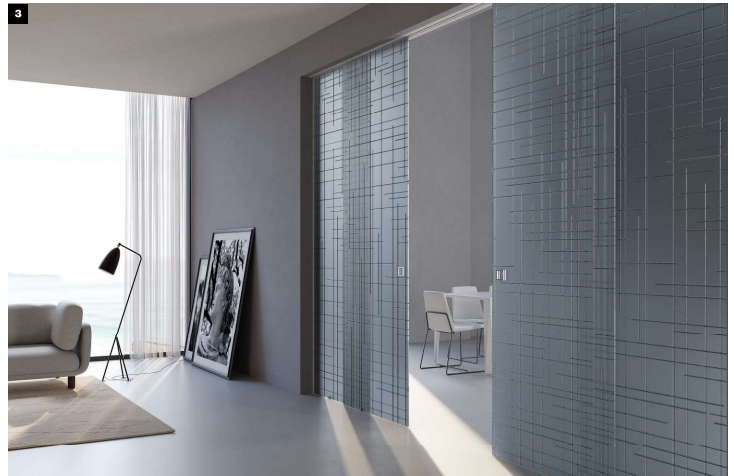

Tutto Vetro

3