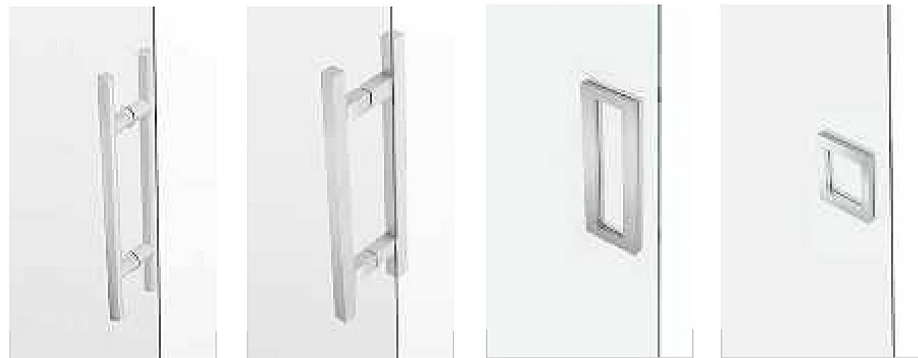

Serrature | Locks

Serratura Battente MV

Serratura Scorrevole MS

- Argento Silver
- Bianco Opaco Matt White
- Nero Opaco Matt Black
- Testa di Moro Opaco Matt Dark Brown

Cerniere | Hinges

M 8666

CL 8610

OX 110

Maniglie | Handles

MAN 300 - MAN 600

QUADRO 300 - QUADRO 600

SA 6673

SA 6675

- Inox Satinato *Inox Satin*
- Bianco Opaco Matt White
- Nero Opaco Matt Black
- Testa di Moro Opaco Matt Dark Brown

L 140 - L 200 - L 400 - L 500 - L 1000