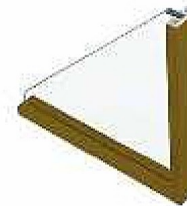

Grigio Antracite 7016
Anthracite Gray 7016

Grigio Polvere 7037
Dust Gray 7037

Grigio Quarzo 7039
Quartz Gray 7039

Profilo anta LUMAN battente
Hinged door profile LUMAN

Profilo anta LUMAN scorrevole
Sliding door profile LUMAN

Grigio MR040
Gray MR040

Bronzo Chiaro
Light Bronze

Wenghè
Wenghè

Bianco Frassino
White Ash

Maniglie | *Handles*

L 140

Mini Quadro

SA 6673