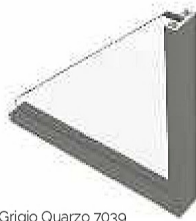

LUTIAN
by MR art design

ACCESSORI | ACCESSORIES

Argento
Silver

Bianco
White

Nero
Black

Testa di Moro
Dark Brown

Beige Grigio 1019
Beige Gray 1019

Bianco Perla 1013
Pearl White 1013

Grigio Antracite 7016
Anthracite Gray 7016

Grigio Polvere 7037
Dust Gray 7037

Grigio Quarzo 7039
Quartz Gray 7039

Profilo anta LUMAN battente
Hinged door profile LUMAN

Profilo anta LUMAN scorrevole
Sliding door profile LUMAN