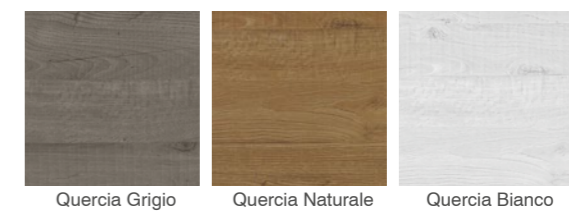

Lacquering can be done in any **RAL** color

Q4P

QUERCIA NATURALE

Laccatura nella Pantografatura

Lacquered inside the Panthographed area

Fai entrare la natura in casa tua con la Q4P e le sue finiture Quercia. I colori naturali donano una sensazione di tranquillità, fascino e pace: circondati di profili ricercati, di eleganza discreta e di un tocco di lusso!

■ Finiture | Finishes

La laccatura può essere realizzata nel colore **RAL** scelto

*Lacquering can be done in any **RAL** color*

■ Finiture | *Finishes*

La laccatura può essere realizzata nel colore **RAL** scelto

Lacquering can be done in any **RAL** color

A3P

QUERCIA GRIGIO

Laccatura nella Pantografatura

Lacquered inside the Pantographed area

Lavoriamo insieme per rispondere a ogni esigenza; tanto è vero che non realizziamo e proponiamo meri prodotti ma più precisamente offriamo soluzioni di stile e funzionali. La A3P è il risultato di questa interazione creativa, nata dalla combinazione di finiture in rilievo proprie del legno e dettagli pantografati. E il colore dell'anta e del telaio, il meccanismo di apertura, la maniglia, le misure? Le scegli tu, ovviamente!