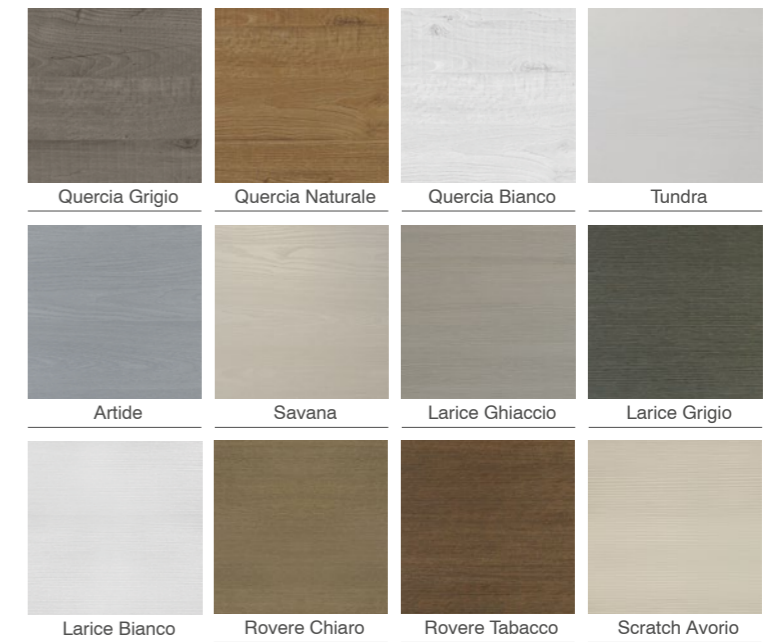

■ Finiture | Finishes

			
Quercia Grigio	Quercia Naturale	Quercia Bianco	Tundra
			
Artide	Savana	Larice Ghiaccio	Larice Grigio
			
Larice Bianco	Rovere Chiaro	Rovere Tabacco	Scratch Avorio

La laccatura può essere realizzata nel colore **RAL** scelto

Lacquering can be done in any **RAL** color

■ Finiture | *Finishes*

La laccatura può essere realizzata nel colore **RAL** scelto

Lacquering can be done in any **RAL** color

SKL

QUERCIA NATURALE

Per una casa dallo stile minimalista e al contempo lussuoso, tutto ciò di cui hai bisogno è la nostra SKL e le sue finiture in rilievo. Scegli tra i suoi numerosi colori a disposizione quello che si abbina di più al tuo stile di vita. La SKL è perfetta in tutta la sua gloria minimalista!