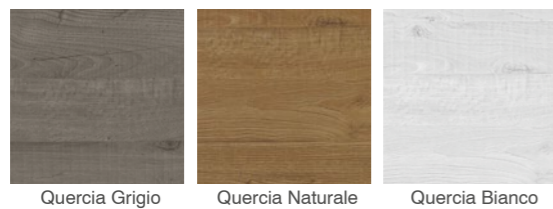

Q4P

QUERCIA NATURALE

Laccatura nella Pantografatura

Lacquered inside the Panthographed area

Fai entrare la natura in casa tua con la Q4P e le sue finiture Quercia. I colori naturali donano una sensazione di tranquillità, fascino e pace: circondati di profili ricercati, di eleganza discreta e di un tocco di lusso!

Bring nature inside your home with this Q4P and its oak essences. Its natural finishes give a calm, charm and peaceful feeling. Surround yourself with exquisite profiles, discreet elegance and a touch of luxury.

■ Finiture | Finishes