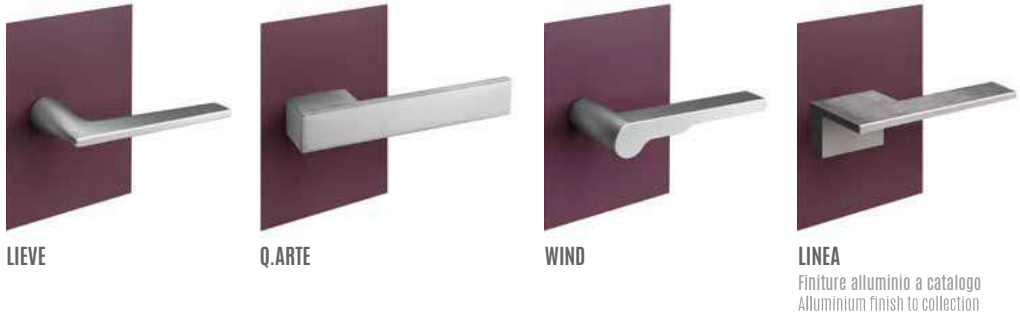

LINEAR 9 DX

LINEAR 10 SX

LINEAR 10 DX

LINEAR 11

LINEAR 12

LINEAR 13

mi

MANIGLIE

HANDLES

Maniglie per porte a BATTENTI | Handles for SWING doors

HK

Maniglie su anta MYSTIC - GOLDEN - CRYSTAL - PLATINUM / Handles for MYSTIC-GOLDEN-CRYSTAL-PLATINUM doors

Maniglia a scomparsa su anta PLATINUM / PLATINUM Concealed handle

Boccole maniglia su anta MYSTIC - GOLDEN - PLATINUM / Stud Handle

Accessori per porte a BATTENTI | SWING doors Accessories

HK

Supporto maniglia su anta MYSTIC (SERRATURA MAGNETICA) / HANDLE support for MYSTIC door (Magnetic Lock)