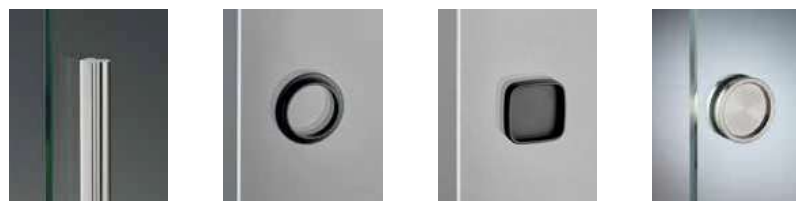

Maniglie su anta CRYSTAL / Handles for CRYSTAL

LINE

VULCANO

CHAM

ANELLO